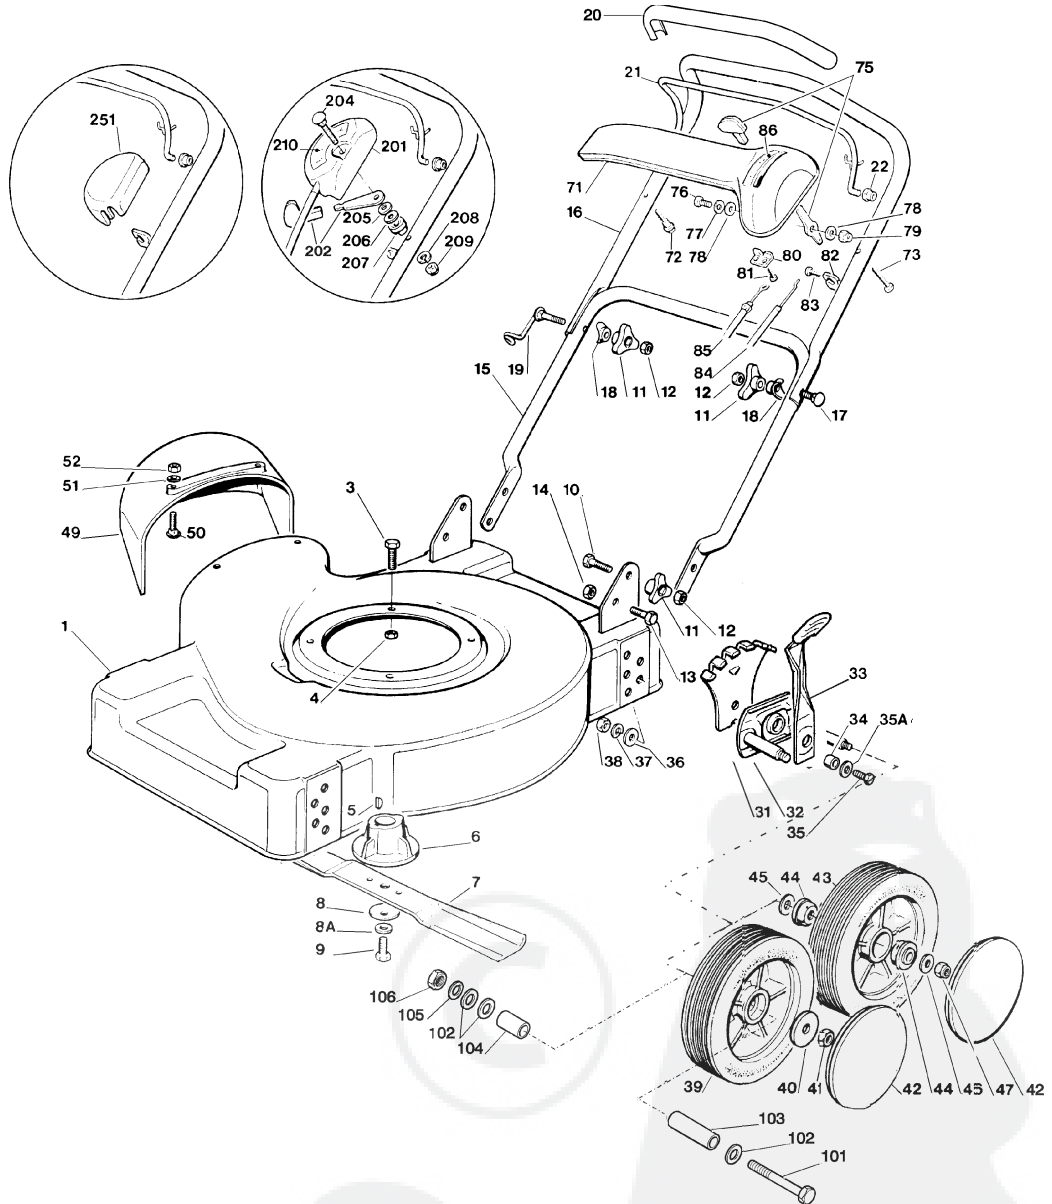

00D_S474L

00T.005

Pos.	Code	Q.ty	Descrizione	Description	Description	Beschreibung	Remarks
1	81001551/1	1	CHASSIS ROSSO	DECK RED	CHÂSSIS ROUGE	GEHÄUSE ROTES	
-	81001552/1	1	CHASSIS GIALLO	DECK YELLOW	CHÂSSIS JAUNE	GEHÄUSE GELBES	
3	12793700/0	3	VITE	SCREW	VIS	SCHRAUBE	
4	12293201/0	3	DADO	NUT	ECROU	MUTTER	
5	12139100/0	1	LINGUETTA	FEATHER	CLAVETTE	KEIL	
6	22463015/0	1	MOZZO	HUB	MOYEU	HALTER	
7	81004346/3	1	COLTELLO STANDARD	BLADE STANDARD	LAME STANDARD	MESSER STANDARD	
8	22160400/0	1	DISCO ELASTICO	ELASTIC WASHER	RONDELLE ELASTIQUE	ELASTISCHE SCHEIBE	
8A	12523080/0	1	RONDELLA	WASHER	RONDELLE	SCHEIBE	
9	12735694/0	1	VITE	SCREW	VIS	SCHRAUBE