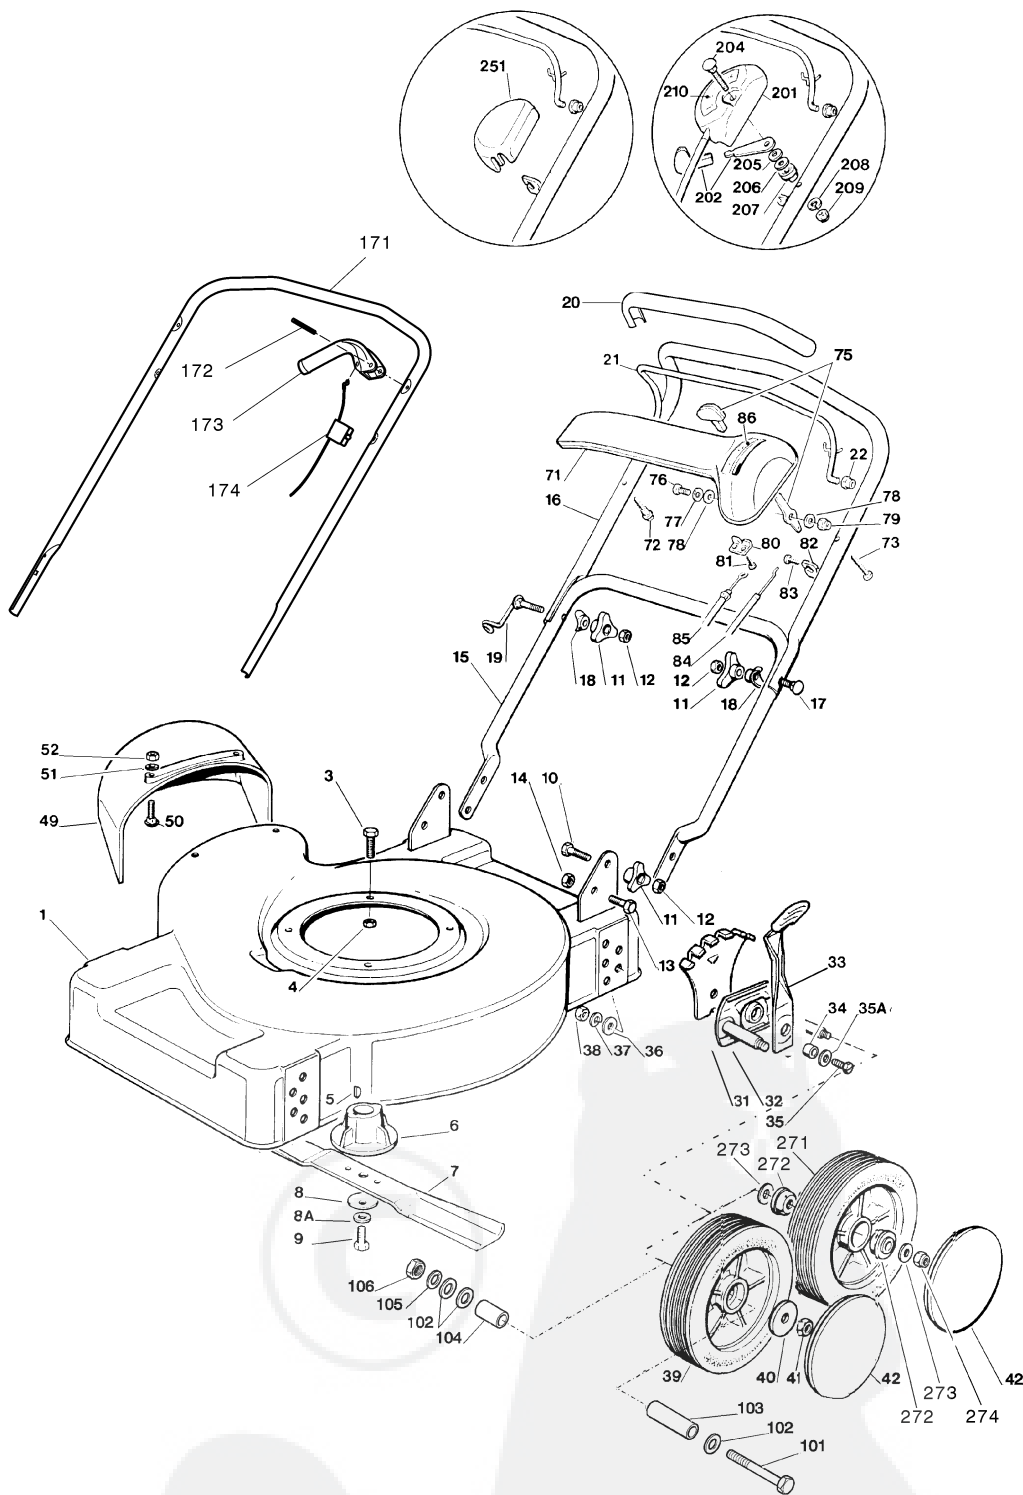

00D_S474L

00T.005

Pos.	Code	Q.ty	Descrizione	Description	Description	Beschreibung	Remarks
1	81001551/1	1	CHASSIS ROSSO	DECK RED	CHÂSSIS ROUGE	GEHÄUSE ROTES	
-	81001552/1	1	CHASSIS GIALLO	DECK YELLOW	CHÂSSIS JAUNE	GEHÄUSE GELBES	
-	81001604/0	1	CHASSIS VERDE	DECK GREEN	CHÂSSIS VERT	GEHÄUSE GRÜNES	
3	12793701/0	3	VITE	SCREW	VIS	SCHRAUBE	
4	12293201/0	3	DADO	NUT	ECROU	MUTTER	
5	12139100/0	1	LINGUETTA	FEATHER	CLAVETTE	KEIL	
6	22463015/0	1	MOZZO	HUB	MOYEU	HALTER	
7	81004346/3	1	COLTELLO STANDARD	BLADE STANDARD	LAME STANDARD	MESSER STANDARD	
8	22160400/0	1	DISCO ELASTICO	ELASTIC WASHER	RONDELLE ELASTIQUE	ELASTISCHE SCHEIBE	
8A	12523080/0	1	RONDELLA	WASHER	RONDELLE	SCHEIBE	
9	12735694/0	1	VITE	SCREW	VIS	SCHRAUBE