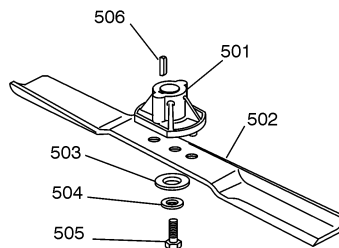

**VARIANTI RUOTE Ø 170 SU BOCCOLE - WHEEL Ø 170 MODIFICATIONS ON BUSHES - MODIFICATIONS ROUES Ø 170 SUR DOUILLES - ÄNDERUNGEN AUF RÄD**

02T.001

Pos.	Code	Q.ty	Descrizione	Description	Description	Beschreibung	Remarks
321	22110262/0	4	COPRIMOZZO BIANCO	HUB CAP WHITE	COUVRE-MOYEU BLANC	RADKAPPE WEIßE	
-	22110263/0	4	COPRIMOZZO GIALLO	HUB CAP YELLOW	COUVRE-MOYEU JAUNE	RADKAPPE GELBE	
-	22110264/0	4	COPRIMOZZO ROSSO	HUB CAP RED	COUVRE-MOYEU ROUGE	RADKAPPE ROTE	
322	12155000/0	4	DADO	NUT	ECROU	MUTTER	
323	12523060/0	4	ROSETTA	WASHER	RONDELLE	SCHEIBE	
324	22034508/0	8	BUSSOLA	BUSH	DOUILLE	BUCHSE	
325	81007326/0	4	RUOTA Ø 170	WHEEL Ø 170	ROUE Ø 170	RAD Ø 170	

5

05D\_002

05T.032

Pos.	Code	Q.ty	Descrizione	Description	Description	Beschreibung	Remarks
5	12139100/0	1	LINGUETTA	FEATHER	CLAVETTE	KEIL	
6	22463015/0	1	MOZZO	HUB	MOYEU	HALTER	
7	81004346/3	1	COLTELLO STANDARD	BLADE STANDARD	LAME STANDARD	MESSER STANDARD	
8	22160400/0	1	DISCO ELASTICO	ELASTIC WASHER	RONDELLE ELASTIQUE	ELASTISCHE SCHEIBE	
8A	12523080/0	1	ROSETTA	WASHER	RONDELLE	SCHEIBE	
9	12735694/0	1	VITE	SCREW	VIS	SCHRAUBE	