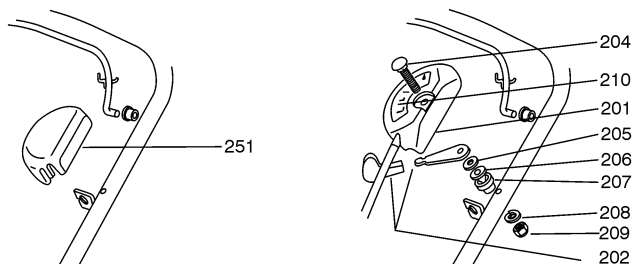

00T.005

Pos.	Code	Q.ty	Descrizione	Description	Description	Beschreibung	Remarks
1	81001551/1	1	CHASSIS ROSSO	DECK RED	CHÂSSIS ROUGE	GEHÄUSE ROT	
-	81001552/1	1	CHASSIS GIALLO	DECK YELLOW	CHÂSSIS JAUNE	GEHÄUSE GELB	
-	81001604/0	1	CHASSIS VERDE	DECK GREEN	CHÂSSIS VERT	GEHÄUSE GRÜN	
3	12793701/0	3	VITE	SCREW	VIS	SCHRAUBE	
4	12293201/0	3	DADO	NUT	ECROU	MUTTER	
10	12793700/0	2	VITE	SCREW	VIS	SCHRAUBE	
11	22399900/0	4	MANOPOLINA	KNOB	POIGNÉE	GRIFF	
12	12293200/0	4	DADO	NUT	ECROU	MUTTER	
13	12792610/0	2	VITE	SCREW	VIS	SCHRAUBE	
14	12155000/0	2	DADO	NUT	ECROU	MUTTER	
15	81006978/0	1	MANICO, PARTE INF	HANDLE, LOWER PART	MANCHERON, PARTIE INFÉRIEURE	HOLM, UNTERTEIL	
16	81007018/1	1	MANICO, PARTE SUP	HANDLE, UPPER PART	MANCHERON, PARTIE SUPÉRIEURE	HOLM, OBERTEIL	
17	12819201/0	1	VITE	SCREW	VIS	SCHRAUBE	
18	22680006/1	2	ROSETTA	WASHER	RONDELLE	SCHEIBE	
19	81003801/1	1	MOLLA GUIDA	SPRING	RESSORT	FEDER	
20	22291050/0	1	IMPUGNATURA MANICO NERA	HANDGRIP BLACK	POIGNÉE NOIRE	HANDGRIFF SCHWARZER