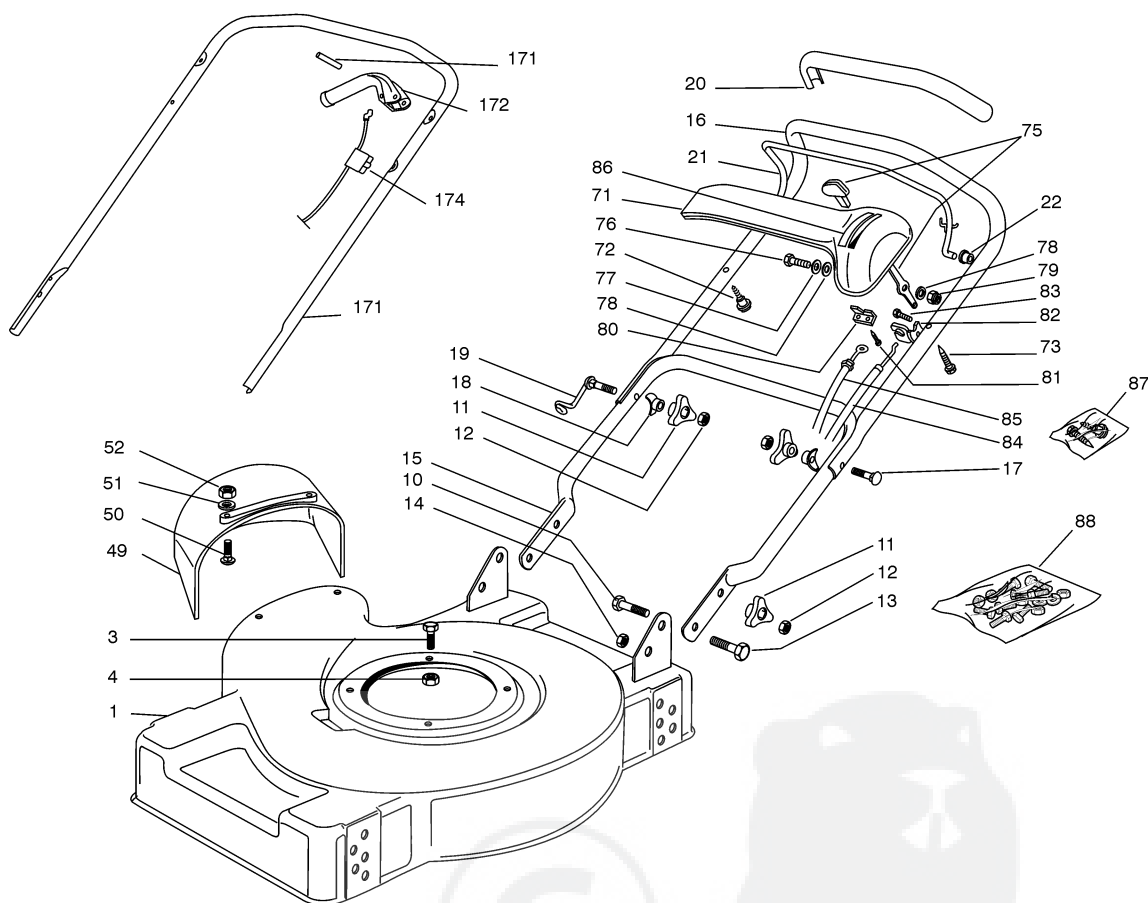

00T.005

Pos.	Code	Q.ty	Descrizione	Description	Description	Beschreibung	Remarks
1	81001551/1	1	CHASSIS ROSSO	DECK RED	CHÂSSIS ROUGE	GEHÄUSE ROT	
-	81001552/1	1	CHASSIS GIALLO	DECK YELLOW	CHÂSSIS JAUNE	GEHÄUSE GELB	
-	81001604/0	1	CHASSIS VERDE	DECK GREEN	CHÂSSIS VERT	GEHÄUSE GRÜN	
3	12793701/0	3	VITE	SCREW	VIS	SCHRAUBE	
4	12293201/0	3	DADO	NUT	ECROU	MUTTER	
10	12793700/0	2	VITE	SCREW	VIS	SCHRAUBE	
11	22399900/0	4	MANOPOLINA	KNOB	POIGNÉE	GRIFF	
12	12293200/0	4	DADO	NUT	ECROU	MUTTER	
13	12792610/0	2	VITE	SCREW	VIS	SCHRAUBE	
14	12155000/0	2	DADO	NUT	ECROU	MUTTER	
15	81006978/0	1	MANICO, PARTE INF	HANDLE, LOWER PART	MANCHERON, PARTIE INFÉRIEURE	HOLM, UNTERTEIL	
16	81007018/1	1	MANICO, PARTE SUP	HANDLE, UPPER PART	MANCHERON, PARTIE SUPÉRIEURE	HOLM, OBERTEIL	
17	12819201/0	1	VITE	SCREW	VIS	SCHRAUBE	
18	22680006/1	2	ROSETTA	WASHER	RONDELLE	SCHEIBE	
19	81003801/1	1	MOLLA GUIDA	SPRING	RESSORT	FEDER	
20	22291050/0	1	IMPUGNATURA MANICO NERA	HANDGRIP BLACK	POIGNÉE NOIRE	HANDGRIFF SCHWARZER