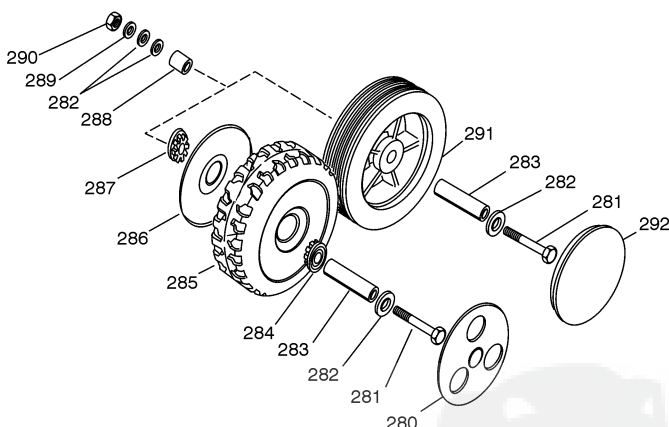

## VARIANTE MANICO - HANDLE MODIFICATION - MODIFICATION POIGNEE - ÄNDERUNGEN GRIFFENSTEEL

00T.005

Pos.	Code	Q.ty	Descrizione	Description	Description	Beschreibung	Remarks
171	81006547/0	1	MANICO, PARTE SUP	HANDLE, UPPER PART	MANCHERON, PARTIE SUPERIEURE	HOLM, OBERTEIL	
172	12645710/0	1	SPINA	PIN	GOUPILLE	STIFT	
173	22321700/0	1	LEVA FRENO MOTORE	LEVER, MOTOR BRAKE	LEVIER FREIN MOTEUR	HEBEL, MOTORBREMSE	
174	81000652/0	1	CAVO FRENO MOTORE	CABLE, THREAD MOTOR BRAKE	CABLE FREIN MOTEUR	KABEL, MOTORBREMSE	(B&S)
-	81000651/0	1	CAVO FRENO MOTORE	CABLE, THREAD MOTOR BRAKE	CABLE FREIN MOTEUR	KABEL, MOTORBREMSE	(TECUMSEH)

02D\_040

02T.040

Pos.	Code	Q.ty	Descrizione	Description	Description	Beschreibung	Remarks
280	22110322/0	4	COPRIMOZZO BIANCO	HUB CAP WHITE	COUVRE-MOYEU BLANC	RADKAPPE WEIßE	
281	12691800/0	4	VITE	SCREW	VIS	SCHRAUBE	
282	12523060/0	12	ROSETTA	WASHER	RONDELLE	SCHEIBE	
283	22869650/0	4	TUBO PER RUOTA	WHEEL TUBE	TUBE POUR ROUE	ROHR FÜR RAD	
284	22034510/0	4	BUSSOLA	BUSH	DOUILLE	BUCHSE	
285	81007346/0	4	RUOTA Ø 165	WHEEL Ø 165	ROUE Ø 165	RAD Ø 165	
286	22600095/0	4	PROTEZIONE	PROTECTION	PROTECTION	SCHUTZ	
287	22034509/0	4	BUSSOLA	BUSH	DOUILLE	BUCHSE	
288	22172420/0	4	DISTANZIALE	SPACER	ENTRETOISE	DISTANZRING	
289	12583500/0	4	GROWER	GROWER	GROWER	FEDERRING	
290	12293200/0	4	DADO	NUT	ECROU	MUTTER	
291	81007325/0	4	RUOTA Ø 170	WHEEL Ø 170	ROUE Ø 170	RAD Ø 170	
292	22110262/0	4	COPRIMOZZO BIANCO	HUB CAP WHITE	COUVRE-MOYEU BLANC	RADKAPPE WEIßE	
-	22110263/0	4	COPRIMOZZO GIALLO	HUB CAP YELLOW	COUVRE-MOYEU JAUNE	RADKAPPE GELBE	
-	22110264/0	4	COPRIMOZZO ROSSO	HUB CAP RED	COUVRE-MOYEU ROUGE	RADKAPPE ROTE	