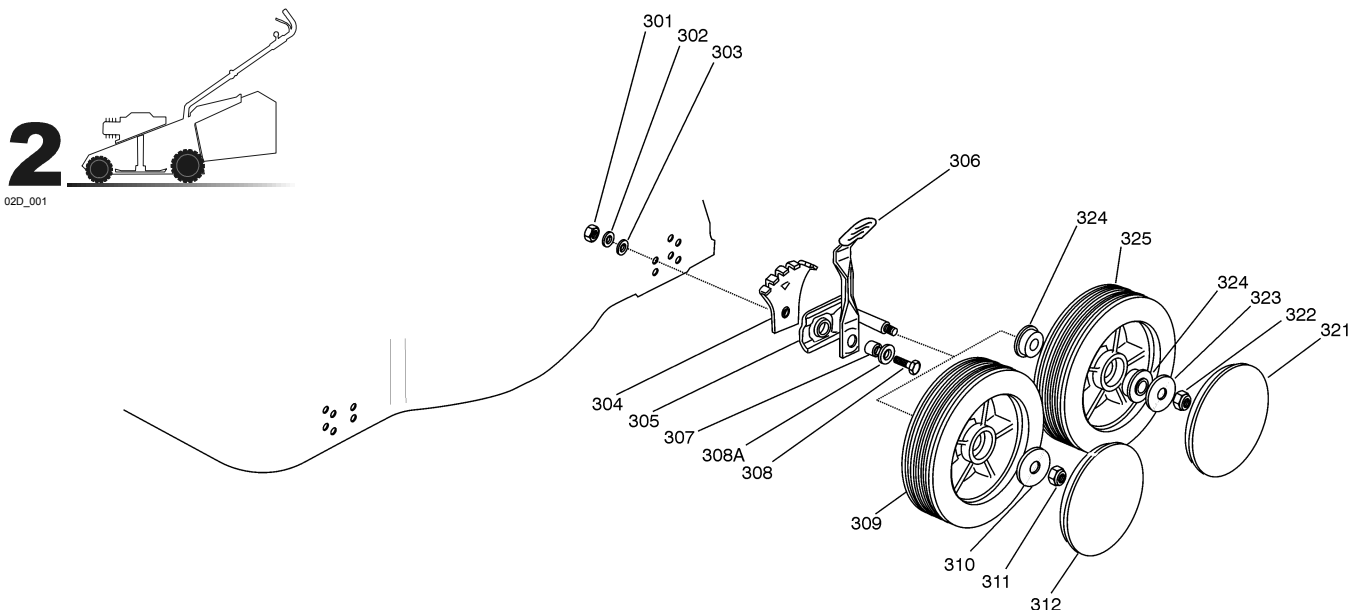

VARIANTI RUOTE - WHEEL MODIFICATIONS - MODIFICATIONS ROUESILLES - ÄNDERUNGEN AUF RÄDER

02T.001

Pos.	Code	Q.ty	Descrizione	Description	Description	Beschreibung	Remarks
301	12293200/0	4	DADO	NUT	ECROU	MUTTER	
302	12583500/0	4	GROWER	GROWER	GROWER	FEDERRING	
303	12523070/0	4	ROSETTA	WASHER	RONDELLE	SCHEIBE	
304	22735547/0	4	SETTORE REGOLAZIONE ALTEZZA	SECTOR, HEIGHT ADJUSTMENT	SECTEUR REGLAGE HAUTEUR	SEKTOR, HÖHEVERSTELLUNG	
305	81005082/0	4	SUPPORTO RUOTA	SUPPORT, WHEEL	SUPPORT ROUE	HALTER, RAD	
306	81003285/1	4	LEVA REGOLAZIONE ALTEZZA	LEVER, HEIGHT ADJUSTMENT	LEVIER, REGLAGE HAUTEUR	HEBEL, HÖHEVERSTELLUNG	
307	22171001/0	4	DISTANZIALE	SPACER	ENTRETOISE	DISTANZRING	
308	12793701/0	4	VITE	SCREW	VIS	SCHRAUBE	
308A	12521350/0	4	ROSETTA	WASHER	RONDELLE	SCHEIBE	
309	81007325/0	4	RUOTA Ø 170	WHEEL Ø 170	ROUE Ø 170	RAD Ø 170	
310	12523060/0	4	ROSETTA	WASHER	RONDELLE	SCHEIBE	
311	12293201/0	4	DADO	NUT	ECROU	MUTTER	
312	22110262/0	4	COPRIMOZZO BIANCO	HUB CAP WHITE	COUVRE-MOYEU BLANC	RADKAPPE WEIßE	
313	22110263/0	4	COPRIMOZZO GIALLO	HUB CAP YELLOW	COUVRE-MOYEU JAUNE	RADKAPPE GELBE	
314	22110264/0	4	COPRIMOZZO ROSSO	HUB CAP RED	COUVRE-MOYEU ROUGE	RADKAPPE ROTE	

VARIANTI RUOTE Ø 170 SU BOCCOLE - WHEEL Ø 170 MODIFICATIONS ON BUSHES - MODIFICATIONS ROUES Ø 170 SUR DOUILLES - ÄNDERUNGEN AUF RÄD

02T.001

Pos.	Code	Q.ty	Descrizione	Description	Description	Beschreibung	Remarks
321	22110262/0	4	COPRIMOZZO BIANCO	HUB CAP WHITE	COUVRE-MOYEU BLANC	RADKAPPE WEIßE	
-	22110263/0	4	COPRIMOZZO GIALLO	HUB CAP YELLOW	COUVRE-MOYEU JAUNE	RADKAPPE GELBE	
-	22110264/0	4	COPRIMOZZO ROSSO	HUB CAP RED	COUVRE-MOYEU ROUGE	RADKAPPE ROTE	
322	12155000/0	4	DADO	NUT	ECROU	MUTTER	
323	12523060/0	4	ROSETTA	WASHER	RONDELLE	SCHEIBE	
324	22034508/0	8	BUSSOLA	BUSH	DOUILLE	BUCHSE	
325	81007326/0	4	RUOTA Ø 170	WHEEL Ø 170	ROUE Ø 170	RAD Ø 170