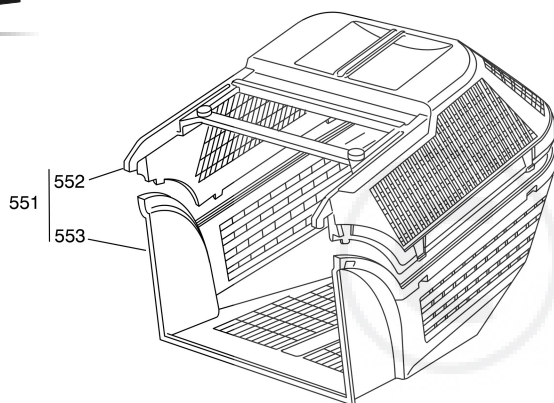

05T.011

Pos.	Code	Q.ty	Descrizione	Description	Description	Beshreibung	Remarks
501	22463012/1	1	MOZZO	HUB	MOYEU	HALTER	
502	81004341/3	1	COLTELLO STANDARD	BLADE STANDARD	LAME STANDARD	MESSER STANDARD	(41 cm)
-	81004396/0	1	COLTELLO ALETTATO	BLADE WINGED	LAME AILETTÉE	MESSER FLÜGEL	(41 cm)
-	81004346/3	1	COLTELLO STANDARD	BLADE STANDARD	LAME STANDARD	MESSER STANDARD	(46 cm)
-	81004397/0	1	COLTELLO ALETTATO	BLADE WINGED	LAME AILETTÉE	MESSER FLÜGEL	(46 cm)
-	81004381/1	1	COLTELLO STANDARD	BLADE STANDARD	LAME STANDARD	MESSER STANDARD	(51 cm)
-	81004398/0	1	COLTELLO ALETTATO	BLADE WINGED	LAME AILETTÉE	MESSER FLÜGEL	(51 cm)
503	22160400/0	1	DISCO ELASTICO	ELASTIC WASHER	RONDELLE ELASTIQUE	ELASTISCHE SCHEIBE	
504	12523080/0	1	ROSETTA	WASHER	RONDELLE	SCHEIBE	
505	12735698/0	1	VITE	SCREW	VIS	SCHRAUBE	
506	12139100/0	1	LINGUETTA	FEATHER	CLAVETTE	KEIL	

6

06D_002