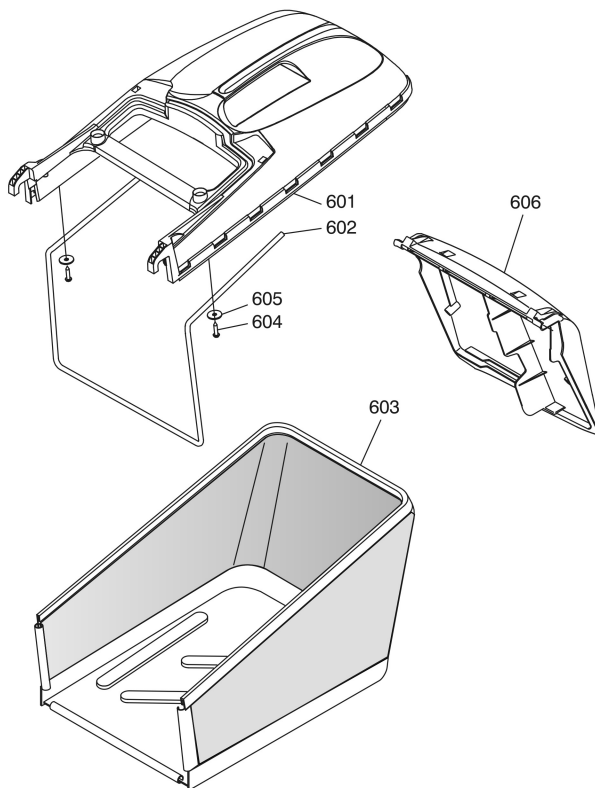

6

06D_008

06T.008

Pos.	Code	Q.ty	Descrizione	Description	Description	Beshreibung	Remarks
601	22486101/0	1	SACCO, PARTE SUP	GRASS-BOX, UPPER PART	SAC, PARTIE SUPERIEURE	KORB, OBERTEIL	
602	22608525/0	1	RINFORZO INF	STIFFENING LOWER	RÉNFORCEMENT INF	VERSTÄRKUNG UNTERE	
603	81002211/0	1	SACCO, TELA	BOX, FABRIC	SAC, TOILE	SACK, TUCK	
604	12728680/0	2	VITE	SCREW	VIS	SCHRAUBE	
605	12523050/0	2	ROSETTA	WASHER	RONDELLE	SCHEIBE	
606	22600063/1	1	PARASASSI	STONE-GUARD	PARE-PIERRES	PRALLBLECH