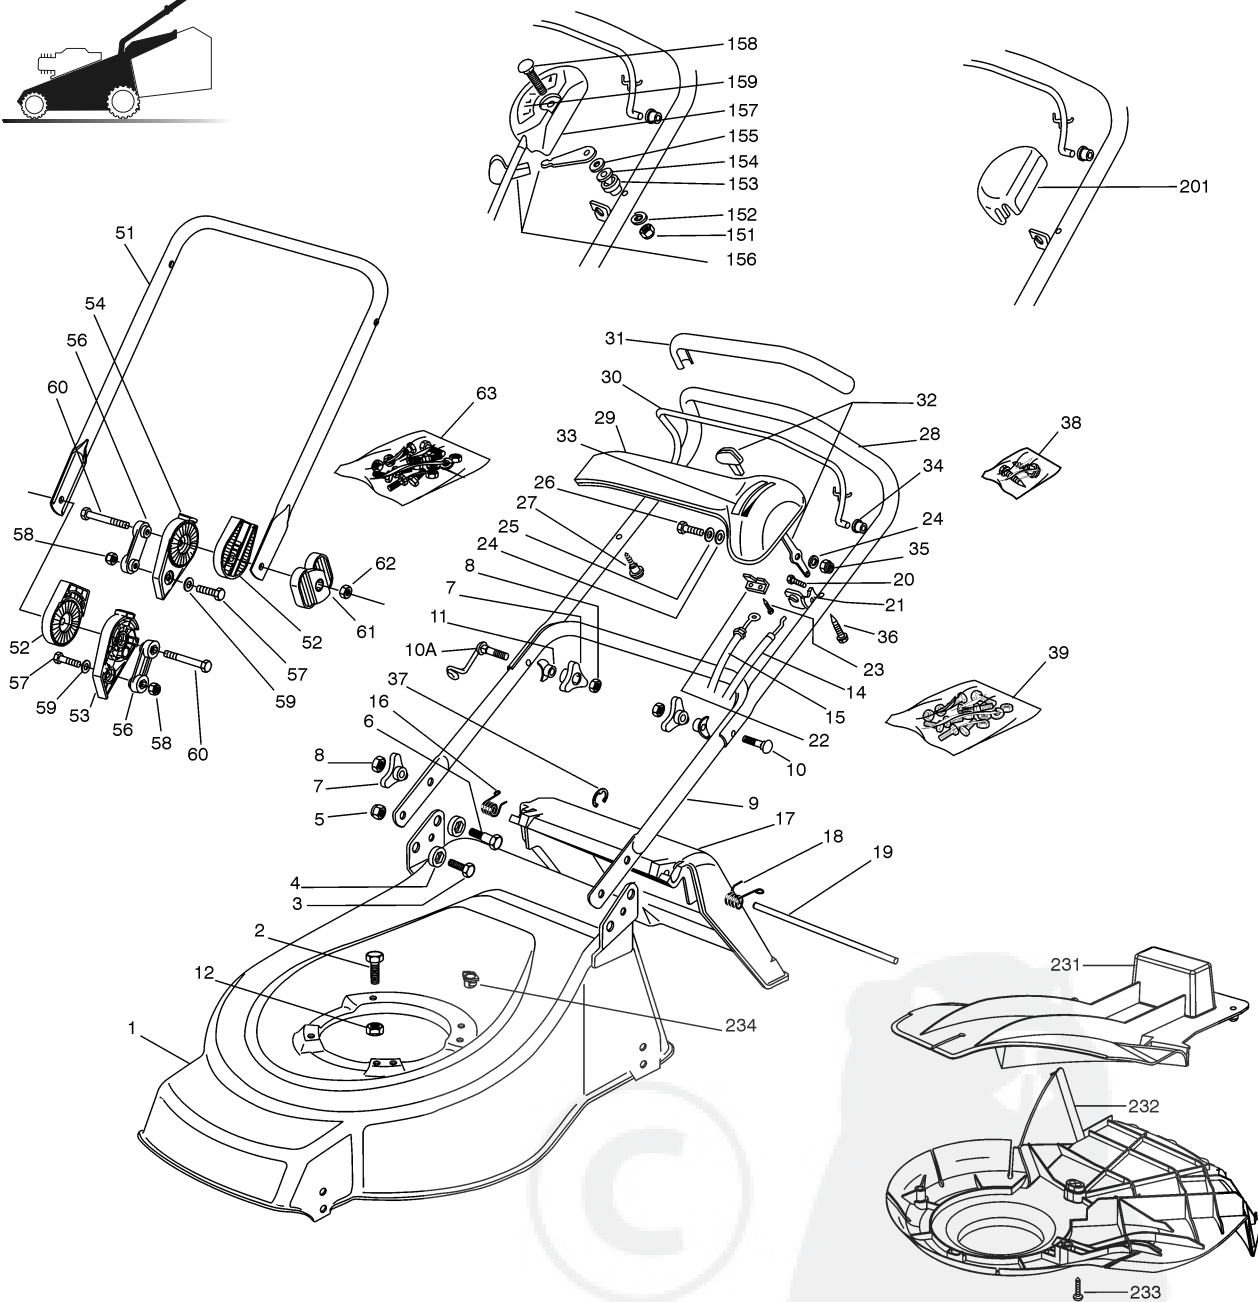

01T.021

Pos.	Code	Q.ty	Descrizione	Description	Description	Beschreibung	Remarks
1	81001338/0	1	CHASSIS ROSSO	DECK RED	CHÂSSIS ROUGE	GEHÄUSE ROT	(TD 434)
-	81001348/0	1	CHASSIS GIALLO	DECK YELLOW	CHÂSSIS JAUNE	GEHÄUSE GELB	(TD 434)
-	81001370/0	1	CHASSIS VERDE	DECK GREEN	CHÂSSIS VERT	GEHÄUSE GRÜN	(TD 434)
-	81001339/0	1	CHASSIS ROSSO	DECK RED	CHÂSSIS ROUGE	GEHÄUSE ROT	(TD 484)
-	81001350/0	1	CHASSIS GIALLO	DECK YELLOW	CHÂSSIS JAUNE	GEHÄUSE GELB	(TD 484)
-	81001372/0	1	CHASSIS VERDE	DECK GREEN	CHÂSSIS VERT	GEHÄUSE GRÜN	(TD 484)
-	81002402/0	1	CHASSIS ROSSO	DECK RED	CHÂSSIS ROUGE	GEHÄUSE ROT	(TD 484 MULCHING)
-	81001735/2	1	CHASSIS ROSSO	DECK RED	CHÂSSIS ROUGE	GEHÄUSE ROT	(TD 534)
-	81001736/2	1	CHASSIS GIALLO	DECK YELLOW	CHÂSSIS JAUNE	GEHÄUSE GELB	(TD 534)
-	81001737/2	1	CHASSIS VERDE	DECK GREEN	CHÂSSIS VERT	GEHÄUSE GRÜN	(TD 534)
2	12691800/0	0/1	VITE	SCREW	VIS	SCHRAUBE	
-	12793701/0	3/2	VITE	SCREW	VIS	SCHRAUBE	
4	22041955/0	4	BUSSOLA	BUSH	DOUILLE	BUCHSE	
5	12155000/0	2	DADO	NUT	ECROU	MUTTER	
6	12793700/0	2	VITE	SCREW	VIS	SCHRAUBE