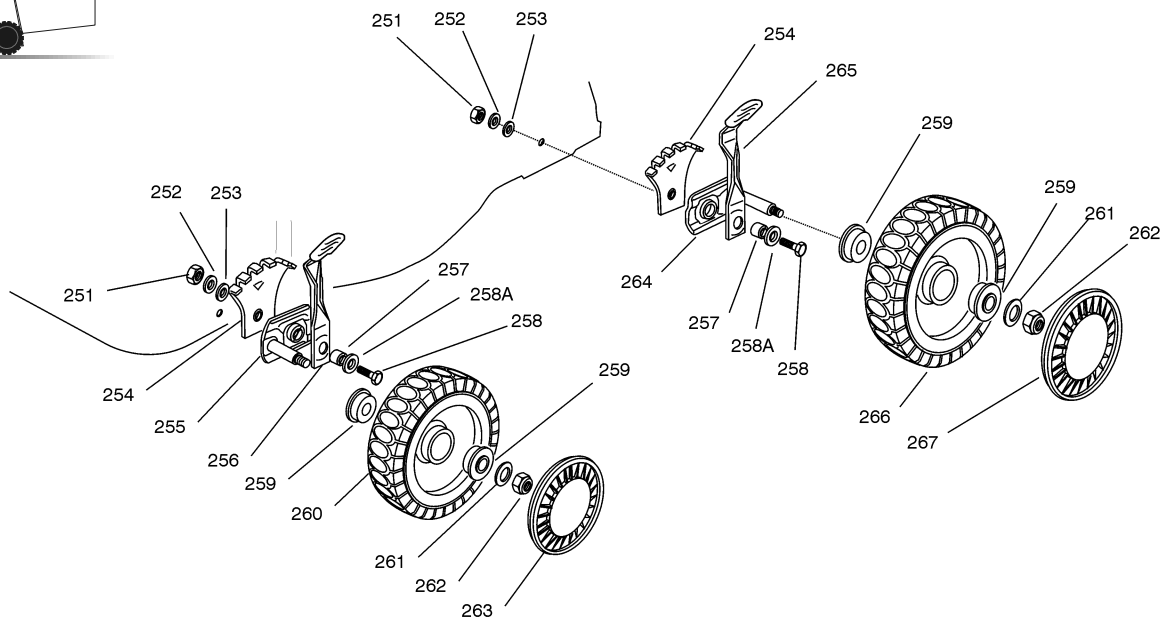

2

02D\_009

02T.011

Pos.	Code	Q.ty	Descrizione	Description	Description	Beschreibung	Remarks
251	12293200/0	4	DADO	NUT	ECROU	MUTTER	
252	12583500/0	4	GROWER	GROWER	GROWER	FEDERRING	
253	12523070/0	4	ROSETTA	WASHER	RONDELLE	SCHEIBE	
254	22735547/0	4	SETTORE REGOLAZIONE ALTEZZA	SECTOR, HEIGHT ADJUSTMENT	SECTEUR REGLAGE HAUTEUR	SEKTOR, HÖHEVERSTELLUNG	
255	81005082/0	2	SUPPORTO RUOTA	SUPPORT, WHEEL	SUPPORT ROUE	HALTER, RAD	
256	81003285/1	2	LEVA REGOLAZIONE ALTEZZA	LEVER, HEIGHT ADJUSTMENT	LEVIER, REGLAGE HAUTEUR	HEBEL, HÖHEVERSTELLUNG	
257	22171001/0	4	DISTANZIALE	SPACER	ENTRETOISE	DISTANZRING	
258	12793701/0	4	VITE	SCREW	VIS	SCHRAUBE	
258A	12521350/0	4	ROSETTA	WASHER	RONDELLE	SCHEIBE	
259	22034508/0	8	BUSSOLA	BUSH	DOUILLE	BUCHSE	
260	81007336/0	2	RUOTA SCOLPITA Ø 170	WHEEL, KNOBBLY Ø 170	ROUE SCULPTEE Ø 170	RAD M. STOLLENPR. Ø 170	
261	12523060/0	4	ROSETTA	WASHER	RONDELLE	SCHEIBE	
262	12155000/0	4	DADO	NUT	ECROU	MUTTER	
263	22110282/0	2	COPRIMOZZO BIANCO	HUB CAP WHITE	COUVRE-MOYEU BLANC	RADKAPPE WEIßE	
-	22110288/0	2	COPRIMOZZO GIALLO	HUB CAP YELLOW	COUVRE-MOYEU JAUNE	RADKAPPE GELBE	
-	22110290/0	2	COPRIMOZZO ROSSO	HUB CAP RED	COUVRE-MOYEU ROUGE	RADKAPPE ROTE	
264	81005084/0	2	SUPPORTO RUOTA	SUPPORT, WHEEL	SUPPORT ROUE	HALTER, RAD	
265	81003286/0	2	LEVA REGOLAZIONE ALTEZZA	LEVER, HEIGHT ADJUSTMENT	LEVIER, REGLAGE HAUTEUR	HEBEL, HÖHEVERSTELLUNG	
266	81007337/0	2	RUOTA SCOLPITA Ø 210	WHEEL, KNOBBLY Ø 210	ROUE SCULPTEE Ø 210	RAD M. STOLLENPR. Ø 210	
267	22110281/0	2	COPRIMOZZO BIANCO	HUB CAP WHITE	COUVRE-MOYEU BLANC	RADKAPPE WEIßE	
-	22110287/0	2	COPRIMOZZO GIALLO	HUB CAP YELLOW	COUVRE-MOYEU JAUNE	RADKAPPE GELBE	
-	22110289/0	2	COPRIMOZZO ROSSO	HUB CAP RED	COUVRE-MOYEU ROUGE	RADKAPPE ROTE	