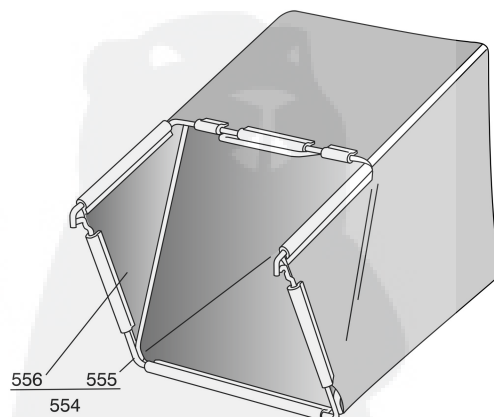

5

05D\_002

05T.011

Pos.	Code	Q.ty	Descrizione	Description	Description	Beshreibung	Remarks
501	22463012/1	1	MOZZO	HUB	MOYEU	HALTER	
502	81004341/3	1	COLTELLO STANDARD	BLADE STANDARD	LAME STANDARD	MESSER STANDARD	(41 cm)
-	81004396/0	1	COLTELLO ALETTATO	BLADE WINGED	LAME AILETTÉE	MESSER FLÜGEL	(41 cm)
-	81004346/3	1	COLTELLO STANDARD	BLADE STANDARD	LAME STANDARD	MESSER STANDARD	(46 cm)
-	81004397/0	1	COLTELLO ALETTATO	BLADE WINGED	LAME AILETTÉE	MESSER FLÜGEL	(46 cm)
-	81004381/1	1	COLTELLO STANDARD	BLADE STANDARD	LAME STANDARD	MESSER STANDARD	(51 cm)
-	81004398/0	1	COLTELLO ALETTATO	BLADE WINGED	LAME AILETTÉE	MESSER FLÜGEL	(51 cm)
503	22160400/0	1	DISCO ELASTICO	ELASTIC WASHER	RONDELLE ELASTIQUE	ELASTISCHE SCHEIBE	
504	12523080/0	1	ROSETTA	WASHER	RONDELLE	SCHEIBE	
505	12735698/0	1	VITE	SCREW	VIS	SCHRAUBE	
506	12139100/0	1	LINGUETTA	FEATHER	CLAVETTE	KEIL	

6

06D\_002

06T.002

Pos.	Code	Q.ty	Descrizione	Description	Description	Beshreibung	Remarks
551	94004000/0	1	SACCO COMPLETO	GRASS-BOX, COMPLETE	BAC COMPLET	KORB, KOMPLETTE	
552	22486073/0	1	SACCO, PARTE SUP	GRASS-BOX, UPPER PART	SAC, PARTIE SUPERIEURE	KORB, OBERTEIL	
553	22486074/0	1	SACCO, PARTE INF	GRASS-BOX, LOWER PART	SAC, PARTIE INFERIEURE	KORB, UNTERTEIL	
554	94005000/0	1	SACCO IN TELA, COMPLETO	GRASSCATCHER, CANVASS COMPLETE	SAC EN TOILE, COMPLETE	SACK, KOMPLETTE	
555	81006418/0	1	TELAIO SACCO	CHASSIS BOX	CHÂSSIS BAC	RAHMEN SACK	
556	81002105/2	1	SACCO, TELA	BOX, FABRIC	SAC, TOILE	SACK, TUCK	