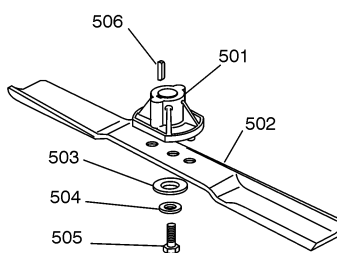

5

05D_002

05T.011

Pos.	Code	Q.ty	Descrizione	Description	Description	Beshreibung	Remarks
501	22463012/1	1	MOZZO	HUB	MOYEU	HALTER	
502	81004341/3	1	COLTELLO STANDARD	BLADE STANDARD	LAME STANDARD	MESSER STANDARD	(41 cm)
-	81004396/0	1	COLTELLO ALETTATO	BLADE WINGED	LAME AILETTÉE	MESSER FLÜGEL	(41 cm)
-	81004346/3	1	COLTELLO STANDARD	BLADE STANDARD	LAME STANDARD	MESSER STANDARD	(46 cm)
-	81004397/0	1	COLTELLO ALETTATO	BLADE WINGED	LAME AILETTÉE	MESSER FLÜGEL	(46 cm)
-	81004381/1	1	COLTELLO STANDARD	BLADE STANDARD	LAME STANDARD	MESSER STANDARD	(51 cm)
-	81004398/0	1	COLTELLO ALETTATO	BLADE WINGED	LAME AILETTÉE	MESSER FLÜGEL	(51 cm)
503	22160400/0	1	DISCO ELASTICO	ELASTIC WASHER	RONDELLE ELASTIQUE	ELASTISCHE SCHEIBE	
504	12523080/0	1	ROSETTA	WASHER	RONDELLE	SCHEIBE	
505	12735698/0	1	VITE	SCREW	VIS	SCHRAUBE	
506	12139100/0	1	LINGUETTA	FEATHER	CLAVETTE	KEIL	

6

06D_002

06T.002

Pos.	Code	Q.ty	Descrizione	Description	Description	Beshreibung	Remarks
551	94004000/0	1	SACCO COMPLETO	GRASS-BOX, COMPLETE	BAC COMPLET	KORB, KOMPLETTE	
552	22486073/0	1	SACCO, PARTE SUP	GRASS-BOX, UPPER PART	SAC, PARTIE SUPERIEURE	KORB, OBERTEIL	
553	22486074/0	1	SACCO, PARTE INF	GRASS-BOX, LOWER PART	SAC, PARTIE INFERIEURE	KORB, UNTERTEIL	
554	94005000/0	1	SACCO IN TELA, COMPLETO	GRASSCATCHER, CANVASS COMPLETE	SAC EN TOILE, COMPLETE	SACK, KOMPLETTE	
555	81006418/0	1	TELAIO SACCO	CHASSIS BOX	CHÂSSIS BAC	RAHMEN SACK	
556	81002105/2	1	SACCO, TELA	BOX, FABRIC	SAC, TOILE	SACK, TUCK