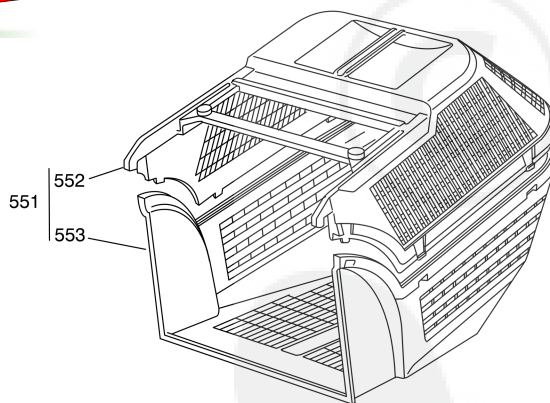

Pos.	Code	Q.ty	Descrizione	Description	Description	Beshreibung	Remarks
551	94004000/0	1	SACCO COMPLETO	GRASS-BOX, COMPLETE	BAC COMPLET	KORB, KOMPLETTE	
552	22486073/1	1	SACCO, PARTE SUP	GRASS-BOX, UPPER PART	SAC, PARTIE SUPERIEURE	KORB, OBERTEIL	
553	22486074/0	1	SACCO PARTE INF	GRASS-BOX, LOWER PART	SAC, PARTIE INFERIEURE	KORB, UNTERTEIL	
554	94005000/0	1	SACCO IN TELA, COMPLETO	GRASSCATCHER, CANVASS COMPLETE	SAC EN TOILE, COMPLETE	SACK, KOMPLETTE	
555	81006418/0	1	TELAIO SACCO	CHASSIS BOX	CHÂSSIS BAC	RAHMEN SACK	
556	81002105/2	1	SACCO, TELA	BOX, FABRIC	SAC, TOILE	SACK, TUCK