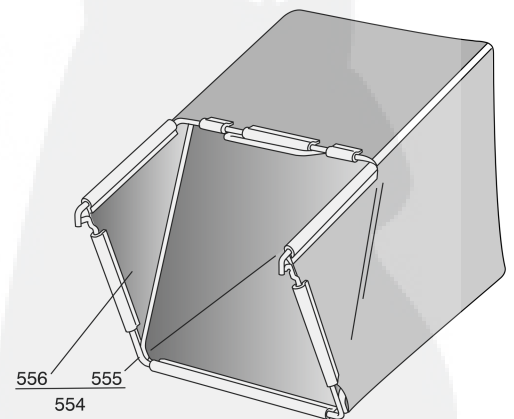

5

05D_002

Pos.	Code	Q.ty	Descrizione	Description	Description	Beshreibung	Remarks
501	22463012/1	1	MOZZO	HUB	MOYEU	HALTER	
502	81004396/0	1	COLTELLO ALETTATO	BLADE WINGED	LAME AILETTÉE	MESSER FLÜGEL	(41 cm)
-	81004341/3	1	COLTELLO STANDARD	BLADE STANDARD	LAME STANDARD	MESSER STANDARD	(41 cm)
-	81004397/0	1	COLTELLO ALETTATO	BLADE WINGED	LAME AILETTÉE	MESSER FLÜGEL	(46 cm)
-	81004346/3	1	COLTELLO STANDARD	BLADE STANDARD	LAME STANDARD	MESSER STANDARD	(46 cm)
-	81004398/0	1	COLTELLO ALETTATO	BLADE WINGED	LAME AILETTÉE	MESSER FLÜGEL	(51 cm)
-	81004381/1	1	COLTELLO STANDARD	BLADE STANDARD	LAME STANDARD	MESSER STANDARD	(51 cm)
503	22160400/0	1	DISCO ELASTICO	ELASTIC WASHER	DISQUE ELASTIQUE	FEDERSCHEIBE	
504	12523080/0	1	ROSETTA	WASHER	RONDELLE	SCHEIBE	
505	12735698/0	1	VITE	SCREW	VIS	SCHRAUBE	
506	12139100/0	1	LINGUETTA	FEATHER	CLAVETTE	KEIL	

6

06D_002

Pos.	Code	Q.ty	Descrizione	Description	Description	Beshreibung	Remarks
551	94004000/0	1	SACCO COMPLETO	GRASS-BOX, COMPLETE	BAC COMPLET	KORB, KOMPLETTE	
552	22486073/1	1	SACCO, PARTE SUP	GRASS-BOX, UPPER PART	SAC, PARTIE SUPERIEURE	KORB, OBERTEIL	
553	22486074/0	1	SACCO PARTE INF	GRASS-BOX, LOWER PART	SAC, PARTIE INFERIEURE	KORB, UNTERTEIL	
554	94005000/0	1	SACCO IN TELA, COMPLETO	GRASSCATCHER, CANVASS COMPLETE	SAC EN TOILE, COMPLETE	SACK, KOMPLETTE	
555	81006418/0	1	TELAIO SACCO	CHASSIS BOX	CHÂSSIS BAC	RAHMEN SACK	
556	81002105/2	1	SACCO, TELA	BOX, FABRIC	SAC, TOILE	SACK, TUCK	