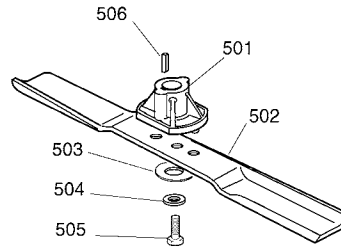

5

05D_002

Pos.	Code	Q.ty	Descrizione	Description	Description	Beshreibung	Remarks
501	22463012/1	1	MOZZO	HUB	MOYEU	HALTER	
502	81004396/0	1	COLTELLO ALETTATO	BLADE WINGED	LAME AILETTÉE	MESSER FLÜGEL	(41 cm)
-	81004341/3	1	COLTELLO STANDARD	BLADE STANDARD	LAME STANDARD	MESSER STANDARD	(41 cm)
-	81004397/0	1	COLTELLO ALETTATO	BLADE WINGED	LAME AILETTÉE	MESSER FLÜGEL	(46 cm)
-	81004346/3	1	COLTELLO STANDARD	BLADE STANDARD	LAME STANDARD	MESSER STANDARD	(46 cm)
-	81004398/0	1	COLTELLO ALETTATO	BLADE WINGED	LAME AILETTÉE	MESSER FLÜGEL	(51 cm)
-	81004381/1	1	COLTELLO STANDARD	BLADE STANDARD	LAME STANDARD	MESSER STANDARD	(51 cm)
503	22160400/0	1	DISCO ELASTICO	ELASTIC WASHER	DISQUE ELASTIQUE	FEDERSCHEIBE	
504	12523080/0	1	ROSETTA	WASHER	RONDELLE	SCHEIBE	
505	12735698/0	1	VITE	SCREW	VIS	SCHRAUBE	
506	12139100/0	1	LINGUETTA	FEATHER	CLAVETTE	KEIL	

6

06D_002

Pos.	Code	Q.ty	Descrizione	Description	Description	Beshreibung	Remarks
551	94004000/0	1	SACCO COMPLETO	GRASS-BOX, COMPLETE	BAC COMPLET	KORB, KOMPLETTE	
552	22486073/1	1	SACCO, PARTE SUP	GRASS-BOX, UPPER PART	SAC, PARTIE SUPERIEURE	KORB, OBERTEIL	
553	22486074/0	1	SACCO PARTE INF	GRASS-BOX, LOWER PART	SAC, PARTIE INFERIEURE	KORB, UNTERTEIL	
554	94005000/0	1	SACCO IN TELA, COMPLETO	GRASSCATCHER, CANVASS COMPLETE	SAC EN TOILE, COMPLETE	SACK, KOMPLETTE	
555	81006418/0	1	TELAIO SACCO	CHASSIS BOX	CHÂSSIS BAC	RAHMEN SACK	
556	81002105/2	1	SACCO, TELA	BOX, FABRIC	SAC, TOILE	SACK, TUCK