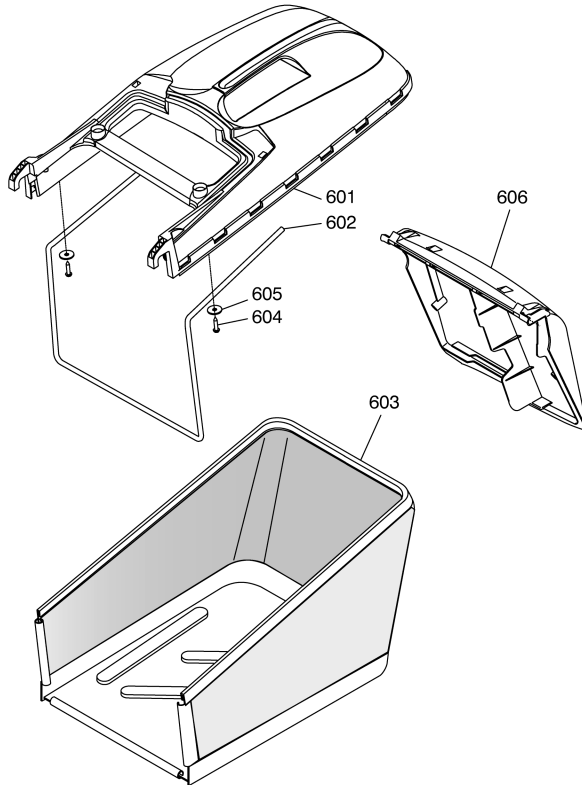

6

06D_008

Pos.	Code	Q.ty	Descrizione	Description	Description	Beshreibung	Remarks
601	22486101/0	1	SACCO, PARTE SUP	GRASS-BOX, UPPER PART	SAC, PARTIE SUPERIEURE	KORB, OBERTEIL	
602	22608525/0	1	RINFORZO INF	STIFFENING LOWER	RÉNFORCEMENT INF	VERSTÄRKUNG UNTERE	
603	81002211/0	1	SACCO, TELA	BOX, FABRIC	SAC, TOILE	SACK, TUCK	
604	12728680/0	2	VITE	SCREW	VIS	SCHRAUBE	
605	12523050/0	2	ROSETTA	WASHER	RONDELLE	SCHEIBE	
606	22600063/1	1	PARASASSI	STONE-GUARD	PARE-PIERRES	PRALLBLECH	
607	22486150/0	1	SACCO PARTE INF	GRASS-BOX, LOWER PART	SAC, PARTIE INFERIEURE	KORB, UNTERTEIL	(DX)
608	22486151/0	1	SACCO PARTE INF	GRASS-BOX, LOWER PART	SAC, PARTIE INFERIEURE	KORB, UNTERTEIL	(SX)