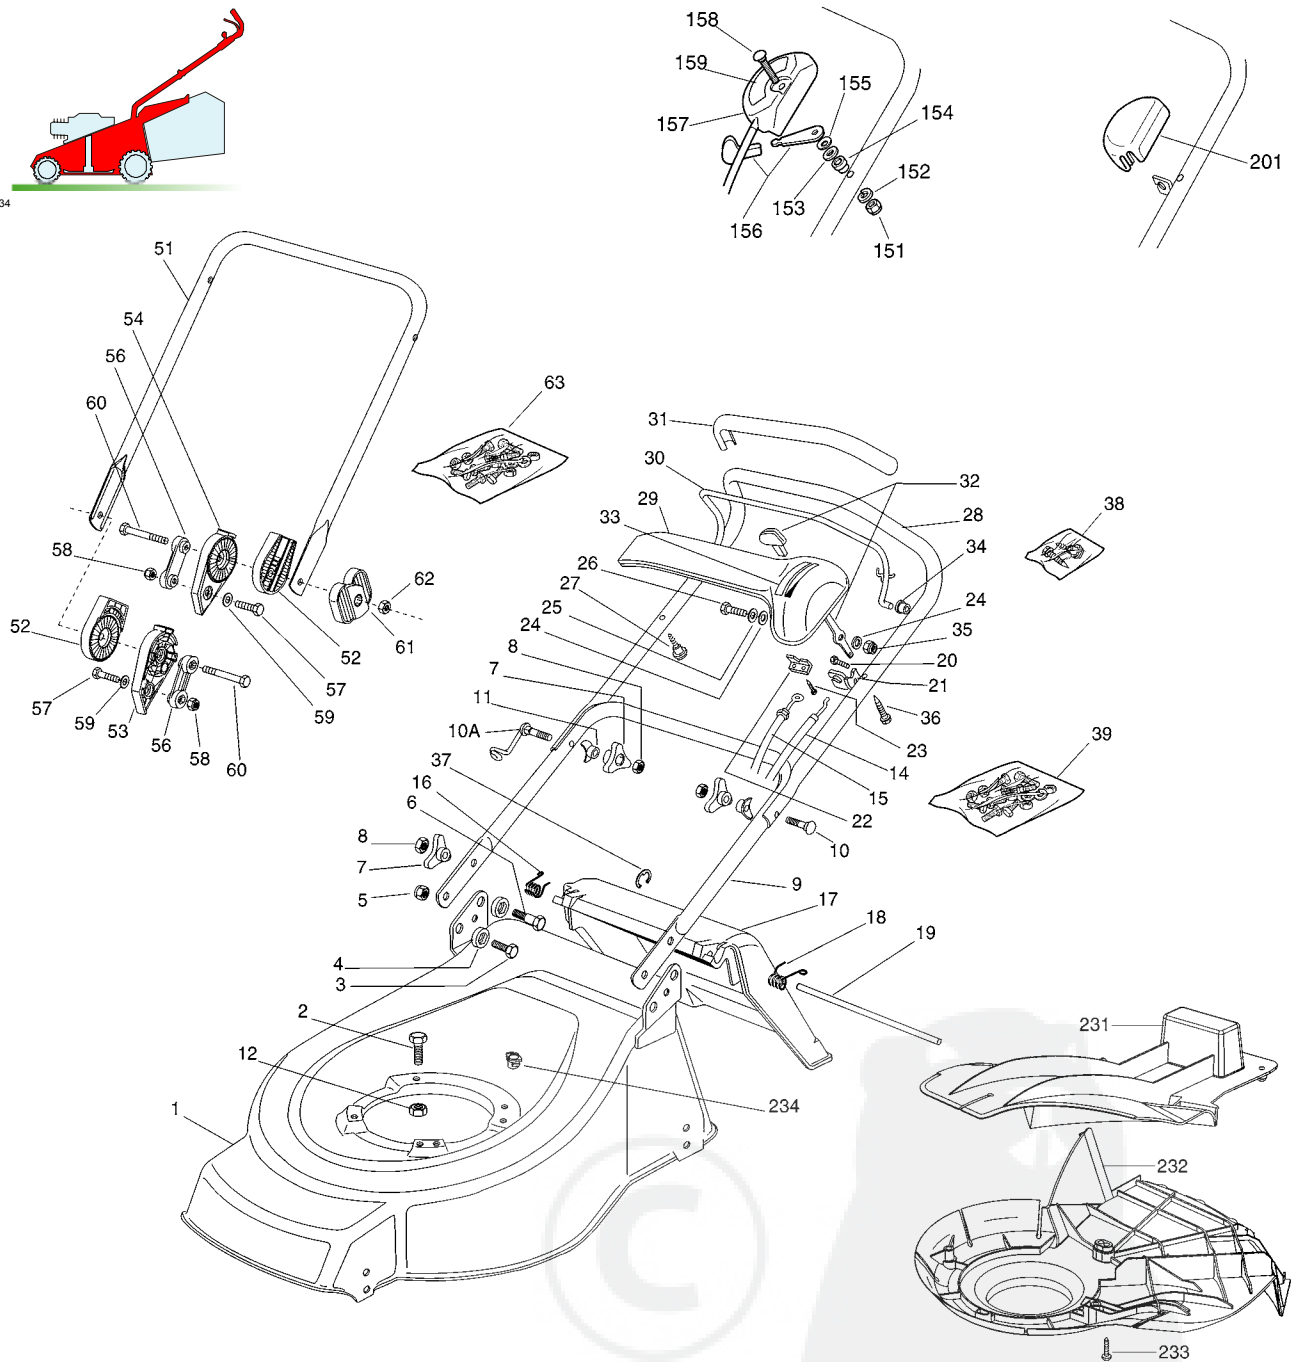

Pos.	Code	Q.ty	Descrizione	Description	Description	Beshreibung	Remarks
1	81001348/0	1	CHASSIS GIALLO	DECK YELLOW	CHÂSSIS JAUNE	GEHÄUSE GELB	(TD 434)
-	81001338/0	1	CHASSIS ROSSO	DECK RED	CHÂSSIS ROUGE	GEHÄUSE ROT	(TD 434)
-	81001370/0	1	CHASSIS VERDE	DECK GREEN	CHÂSSIS VERT	GEHÄUSE GRÜN	(TD 434)
-	81001350/0	1	CHASSIS GIALLO	DECK YELLOW	CHÂSSIS JAUNE	GEHÄUSE GELB	(TD 484)
-	81001339/0	1	CHASSIS ROSSO	DECK RED	CHÂSSIS ROUGE	GEHÄUSE ROT	(TD 484)
-	81001372/0	1	CHASSIS VERDE	DECK GREEN	CHÂSSIS VERT	GEHÄUSE GRÜN	(TD 484)
-	81002402/0	1	CHASSIS ROSSO	DECK RED	CHÂSSIS ROUGE	GEHÄUSE ROT	(TD 484 MULCHING)
-	81001736/2	1	CHASSIS GIALLO	DECK YELLOW	CHÂSSIS JAUNE	GEHÄUSE GELB	(TD 534)
-	81001735/2	1	CHASSIS ROSSO	DECK RED	CHÂSSIS ROUGE	GEHÄUSE ROT	(TD 534)
-	81001737/2	1	CHASSIS VERDE	DECK GREEN	CHÂSSIS VERT	GEHÄUSE GRÜN	(TD 534)
2	12691800/0	0/1	VITE	SCREW	VIS	SCHRAUBE	
-	12793701/0	3/2	VITE	SCREW	VIS	SCHRAUBE	
3	12792610/0	2	VITE	SCREW	VIS	SCHRAUBE	
4	22041955/0	4	BUSSOLA	BUSH	DOUILLE	BUCHSE	
5	12155000/0	2	DADO	NUT	ECROU	MUTTER