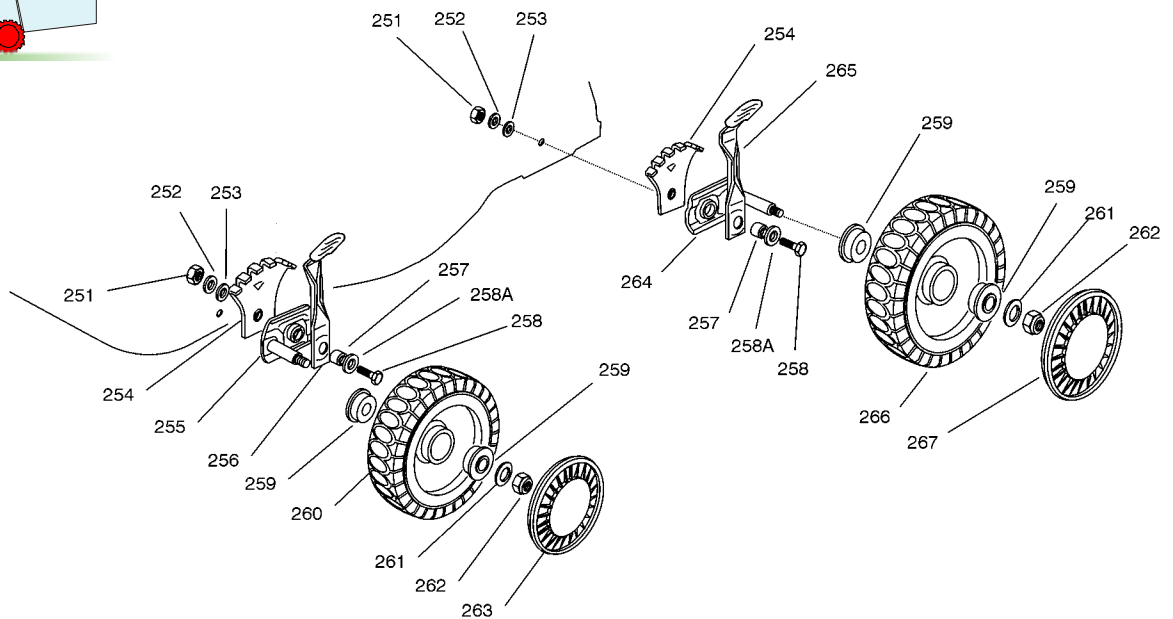

Pos.	Code	Q.ty	Descrizione	Description	Description	Beschreibung	Remarks
251	12293200/0	4	DADO	NUT	ECROU	MUTTER	
252	12583500/0	4	GROWER	GROWER	GROWER	FEDERRING	
253	12523070/0	4	ROSETTA	WASHER	RONDELLE	SCHEIBE	
254	22735547/0	4	SETTORE REGOLAZIONE ALTEZZA	SECTOR, HEIGHT ADJUSTMENT	SECTEUR REGLAGE HAUTEUR	SEKTOR, HÖHEVERSTELLUNG	
255	81005082/0	2	SUPPORTO RUOTA	SUPPORT, WHEEL	SUPPORT ROUE	HALTER, RAD	
256	81003285/1	2	LEVA REGOLAZIONE ALTEZZA	LEVER, HEIGHT ADJUSTMENT	LEVIER REGLAGE HAUTEUR	HEBEL, HÖNEVERSTELLUNG	
257	22171001/0	4	DISTANZIALE	SPACER	ENTRETOISE	DISTANZRING	
258	12793701/0	4	VITE	SCREW	VIS	SCHRAUBE	
258A	12521350/0	4	ROSETTA	WASHER	RONDELLE	SCHEIBE	
259	22034508/0	8	BUSSOLA	BUSH	DOUILLE	BUCHSE	
260	81007336/0	2	RUOTA SCOLPITA Ø 170	WHEEL, KNOBBLY Ø 170	ROUE SCULPTEE Ø 170	RAD M. STOLLENPR. Ø 170	
261	12523060/0	4	ROSETTA	WASHER	RONDELLE	SCHEIBE	
262	12155000/0	4	DADO	NUT	ECROU	MUTTER	
263	22110282/0	2	COPRIMOZZO BIANCO	HUB CAP WHITE	COUVRE-MOYEU BLANC	RADKAPPE WEIßE	
-	22110288/0	2	COPRIMOZZO GIALLO	HUB CAP YELLOW	COUVRE-MOYEU JAUNE	RADKAPPE GELBE	
-	22110290/0	2	COPRIMOZZO ROSSO	HUB CAP RED	COUVRE-MOYEU ROUGE	RADKAPPE ROTE	
264	81005084/0	2	SUPPORTO RUOTA	SUPPORT, WHEEL	SUPPORT ROUE	HALTER, RAD	
265	81003286/0	2	LEVA REGOLAZIONE ALTEZZA	LEVER, HEIGHT ADJUSTMENT	LEVIER REGLAGE HAUTEUR	HEBEL, HÖNEVERSTELLUNG	
266	81007337/0	2	RUOTA SCOLPITA Ø 210	WHEEL, KNOBBLY Ø 210	ROUE SCULPTEE Ø 210	RAD M. STOLLENPR. Ø 210	
267	22110281/0	2	COPRIMOZZO BIANCO	HUB CAP WHITE	COUVRE-MOYEU BLANC	RADKAPPE WEIßE	
-	22110287/0	2	COPRIMOZZO GIALLO	HUB CAP YELLOW	COUVRE-MOYEU JAUNE	RADKAPPE GELBE	
-	22110289/0	2	COPRIMOZZO ROSSO	HUB CAP RED	COUVRE-MOYEU ROUGE	RADKAPPE ROTE