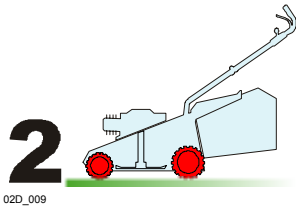

Pos.	Code	Q.ty	Descrizione	Description	Description	Beschreibung	Remarks
251	12293200/0	4	DADO	NUT	ECROU	MUTTER	
252	12583500/0	4	GROWER	GROWER	GROWER	FEDERRING	
253	12523070/0	4	ROSETTA	WASHER	RONDELLE	SCHEIBE	
254	22735547/0	4	SETTORE REGOLAZIONE ALTEZZA	SECTOR, HEIGHT ADJUSTMENT	SECTEUR REGLAGE HAUTEUR	SEKTOR, HÖHEVERSTELLUNG	
255	81005082/0	2	SUPPORTO RUOTA	SUPPORT, WHEEL	SUPPORT ROUE	HALTER, RAD	
256	81003285/1	2	LEVA REGOLAZIONE ALTEZZA	LEVER, HEIGHT ADJUSTMENT	LEVIER REGLAGE HAUTEUR	HEBEL, HÖNEVERSTELLUNG	
257	22171001/0	4	DISTANZIALE	SPACER	ENTRETOISE	DISTANZRING	
258	12793701/0	4	VITE	SCREW	VIS	SCHRAUBE	
258A	12521350/0	4	ROSETTA	WASHER	RONDELLE	SCHEIBE	
259	22034508/0	8	BUSSOLA	BUSH	DOUILLE	BUCHSE	
260	81007336/0	2	RUOTA SCOLPITA Ø 170	WHEEL, KNOBBLY Ø 170	ROUE SCULPTEE Ø 170	RAD M. STOLLENPR. Ø 170	
261	12523060/0	4	ROSETTA	WASHER	RONDELLE	SCHEIBE	
262	12155000/0	4	DADO	NUT	ECROU	MUTTER	
263	22110282/0	2	COPRIMOZZO BIANCO	HUB CAP WHITE	COUVRE-MOYEU BLANC	RADKAPPE WEIßE	
-	22110288/0	2	COPRIMOZZO GIALLO	HUB CAP YELLOW	COUVRE-MOYEU JAUNE	RADKAPPE GELBE	
-	22110290/0	2	COPRIMOZZO ROSSO	HUB CAP RED	COUVRE-MOYEU ROUGE	RADKAPPE ROTE	
264	81005084/0	2	SUPPORTO RUOTA	SUPPORT, WHEEL	SUPPORT ROUE	HALTER, RAD	
265	81003286/0	2	LEVA REGOLAZIONE ALTEZZA	LEVER, HEIGHT ADJUSTMENT	LEVIER REGLAGE HAUTEUR	HEBEL, HÖNEVERSTELLUNG	
266	81007337/0	2	RUOTA SCOLPITA Ø 210	WHEEL, KNOBBLY Ø 210	ROUE SCULPTEE Ø 210	RAD M. STOLLENPR. Ø 210	
267	22110281/0	2	COPRIMOZZO BIANCO	HUB CAP WHITE	COUVRE-MOYEU BLANC	RADKAPPE WEIßE	
-	22110287/0	2	COPRIMOZZO GIALLO	HUB CAP YELLOW	COUVRE-MOYEU JAUNE	RADKAPPE GELBE	
-	22110289/0	2	COPRIMOZZO ROSSO	HUB CAP RED	COUVRE-MOYEU ROUGE	RADKAPPE ROTE