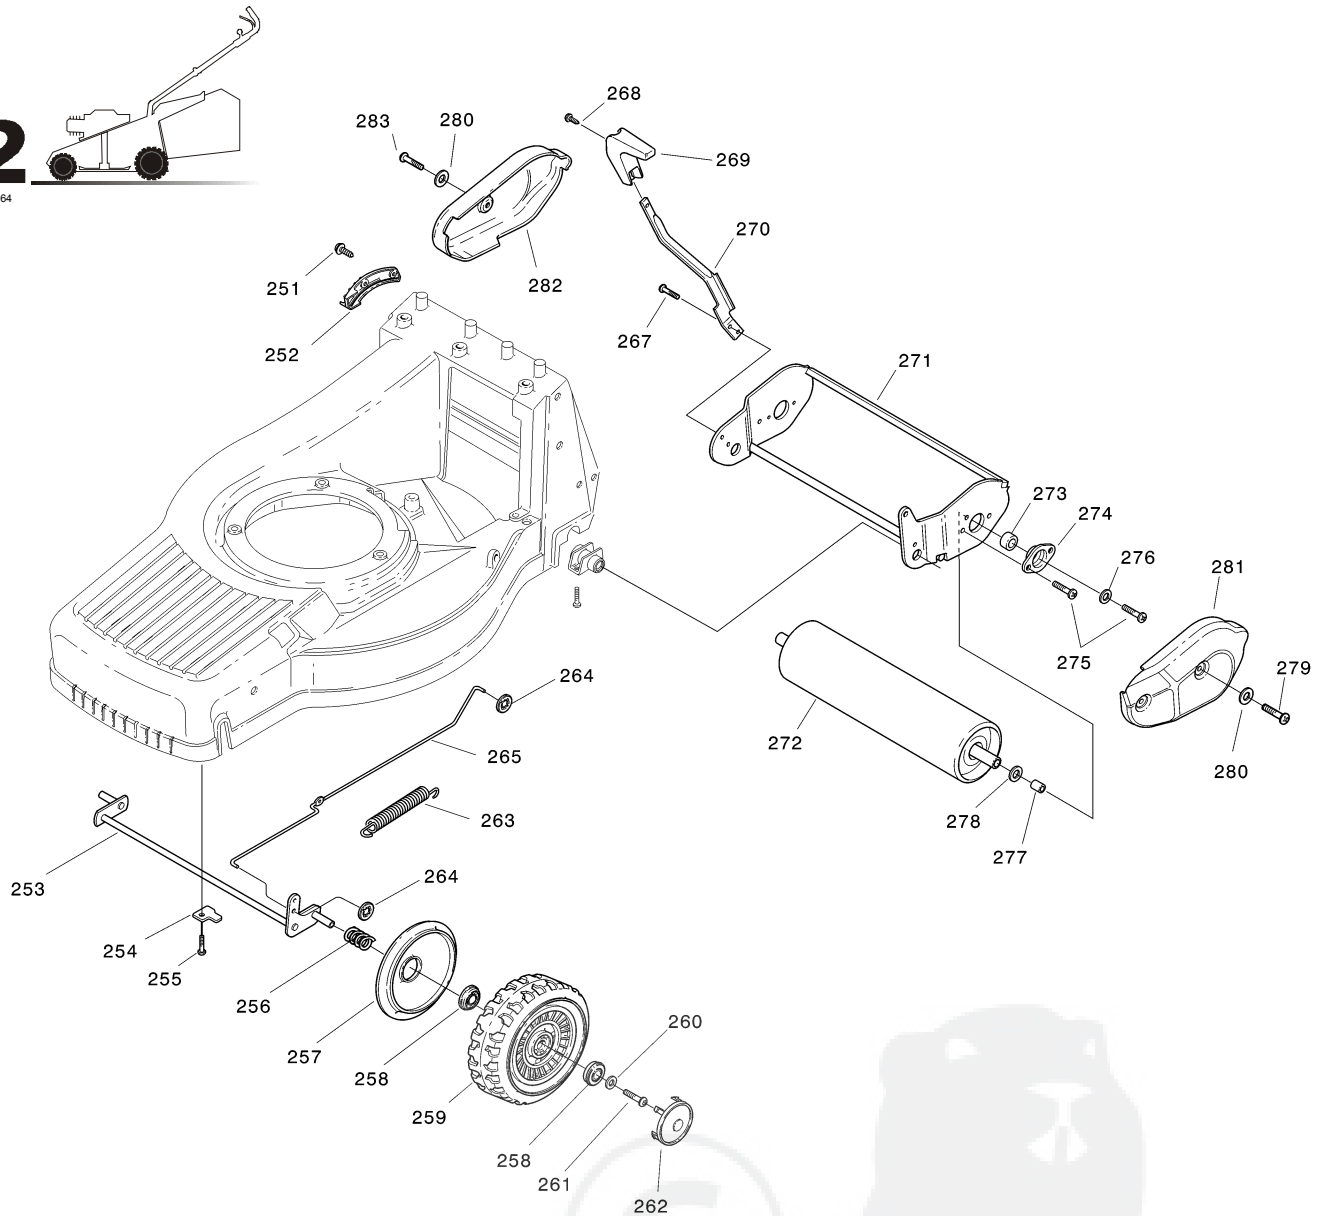

TU 504 TR/TR-E ROLLER - TU 554 TR/TR-E ROLLER

2

02D_064

Pos.	Code	Q.ty	Descrizione	Description	Description	Beschreibung	Remarks
251	12728300/0	2	VITE	SCREW	VIS	SCHRAUBE	
252	22735553/0	1	SETTORE DI REGOLAZIONE	SECTOR, HEIGHT ADJUSTMENT	SECTEUR REGLAGE	SEKTOR, HÖHEVERSTELLUNG	
253	81002821/0	1	ASSE RUOTE ANTERIORE	AXLE, FRONT WHEELS	AXE ROUES AVANT	ACHSE, VORDERRAD	(TU 504 TR/TR-E ROLLER)
-	81002825/0	1	ASSE RUOTE ANTERIORE	AXLE, FRONT WHEELS	AXE ROUES AVANT	ACHSE, VORDERRAD	(TU 554 TR/TR-E ROLLER)
254	22545160/0	2	PIASTRINA	PLATE	PLAQUETTE	PLÄTTCHEN	
255	12735664/0	2	VITE	SCREW	VIS	SCHRAUBE	
256	22430210/0	2	MOLLA	SPRING	RESSORT	FEDER	
257	22600094/0	2	PROTEZIONE	PROTECTION	PROTECTION	SCHUTZ	
258	22122201/0	4	CUSCINETTO	BEARING	COUSSINET	LAGER	
259	81007344/0	2	RUOTA Ø 175	WHEEL Ø 175	ROUE Ø 175	RAD Ø 175	
260	12521460/0	2	ROSETTA	WASHER	RONDELLE	SCHEIBE	
261	12735662/0	2	VITE	SCREW	VIS	SCHRAUBE	
262	22110383/0	2	COPRIMOZZO GRIGIO	HUB CAP GREY	COUVRE-MOYEU GRIS	RADKAPPE GRAU	
263	22446181/0	1	MOLLA	SPRING	RESSORT	FEDER	
264	12604898/0	2	FISSATORE A CORONA	CROWN FASTENER	FIXATEUR A COURONNE	KRONESCHEIBE	
265	22033325/0	1	ASTA COMANDO REGOL. ALTEZZA	ROD, HEIGHT ADJUSTMENT CONTROL	TIGE COMMANDE REGLAGE HAUTEUR	STANGE, HÖHEVERSTELLUNG	(TU 504 TR/TR-E ROLLER)