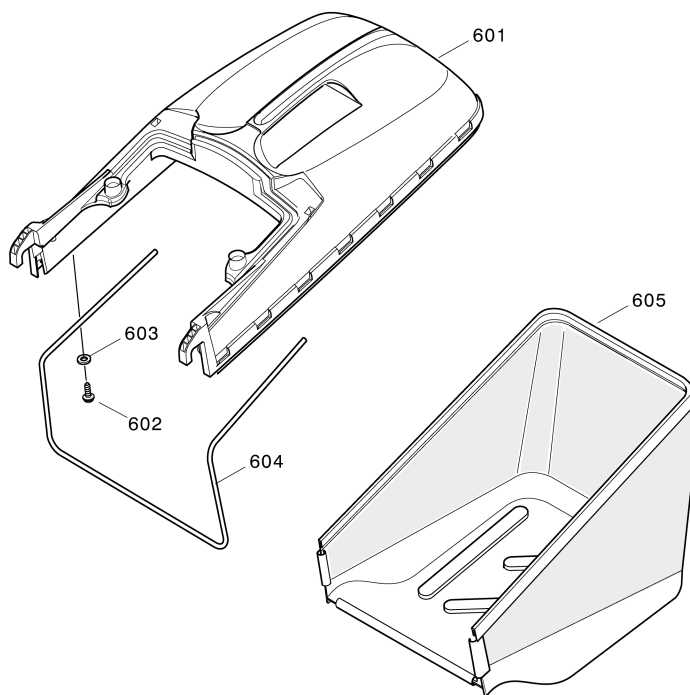

TU 504 TR/TR-E ROLLER - TU 554 TR/TR-E ROLLER

6

06D_019