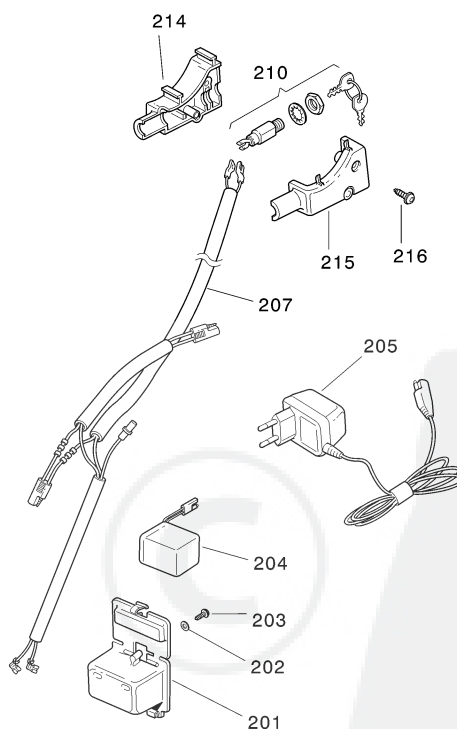

VARIANTI PER AVVIAMENTO ELETTRICO - PARTS FOR ELECTIC START - COMPOSANTS POUR DÉMARRAGE ÉLECTRIQUE - ELEKTROSTART BESTANDTEILE

Pos.	Code	Q.ty	Descrizione	Description	Description	Beshreibung	Remarks
201	22109533/0	1	CONTENITORE BATTERIA	BATTERY BOX	CONTENEUR DE BATTERIE	BATTERIE BEHALTER	
202	12523040/0	1	ROSETTA	WASHER	RONDELLE	SCHEIBE	
203	12728691/0	1	VITE	SCREW	VIS	SCHRAUBE	
204	18120052/0	1	BATTERIA	BATTERY	BATTERIE	BATTERIE	
205	18204121/0	1	CARICA BATTERIA	BATTERY CHARGER	CHARGEUR DE BATTERIE	LADGERÄT	
207	18204195/0	1	CAVO AVVIAMENTO	CABLE, START	CABLE DÉMARRAGE	KABEL, START	
210	18450050/0	1	INTERRUTTORE	SWITCH	INTERRUPTEUR	SCHALTER	
214	22722804/0	1	PROTEZIONE DX	R PROTECTION	PROTECTION D	RECHTE SCHUTZ	
215	22722805/0	1	PROTEZIONE SX	L PROTECTION	PROTECTION G	LINKE SCHUTZ	
216	12728300/0	1	VITE	SCREW	VIS	SCHRAUBE