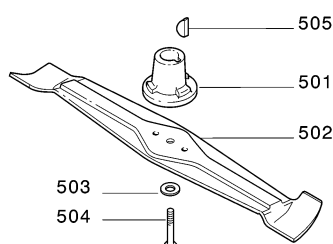

Pos.	Code	Q.ty	Descrizione	Description	Description	Beshreibung	Remarks
501	22465618/0	1	MOZZO	HUB	MOYEU	HALTER	
502	81004143/0	1	COLTELLO ALETTATO	BLADE WINGED	LAME AILETTÉE	MESSER FLÜGEL	(TU 504 TR/TR-E ROLLER)
-	81004144/0	1	COLTELLO ALETTATO	BLADE WINGED	LAME AILETTÉE	MESSER FLÜGEL	(TU 554 TR/TR-E ROLLER)
503	12530140/0	1	ROSETTA	WASHER	RONDELLE	SCHEIBE	
504	12735698/0	1	VITE	SCREW	VIS	SCHRAUBE	
505	12139100/0	1	LINGUETTA	FEATHER	CLAVETTE	KEIL