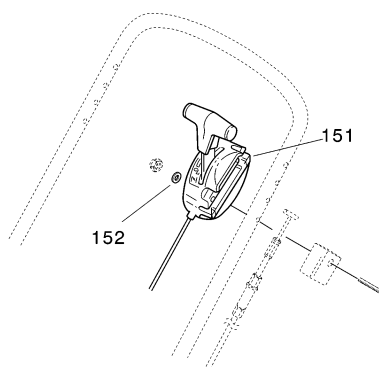

TU 504 TR/TR-E ROLLER - TU 554 TR/TR-E ROLLER

GLOBAL GARDEN PRODUCTS

01D_TU504TR_ROL_vaccel

VARIANTE ACCELERATORE - THROTTLE MODIFICATION - MODIFICATION COMMANDE D'ACCELERATION - ÄNDERUNGEN AUF GASHEBEL

Pos.	Code	Q.ty	Descrizione	Description	Description	Beshreibung	Remarks
151	81007128/0	1	CAVO ACCELERATORE	CABLE, TROTTLE	CABLE, ACCELERATEUR	KABLE, BESCHLEUNIGER	
152	12523040/0	1	ROSETTA	WASHER	RONDELLE	SCHEIBE	

01D_TU504TR_ROL_varelett