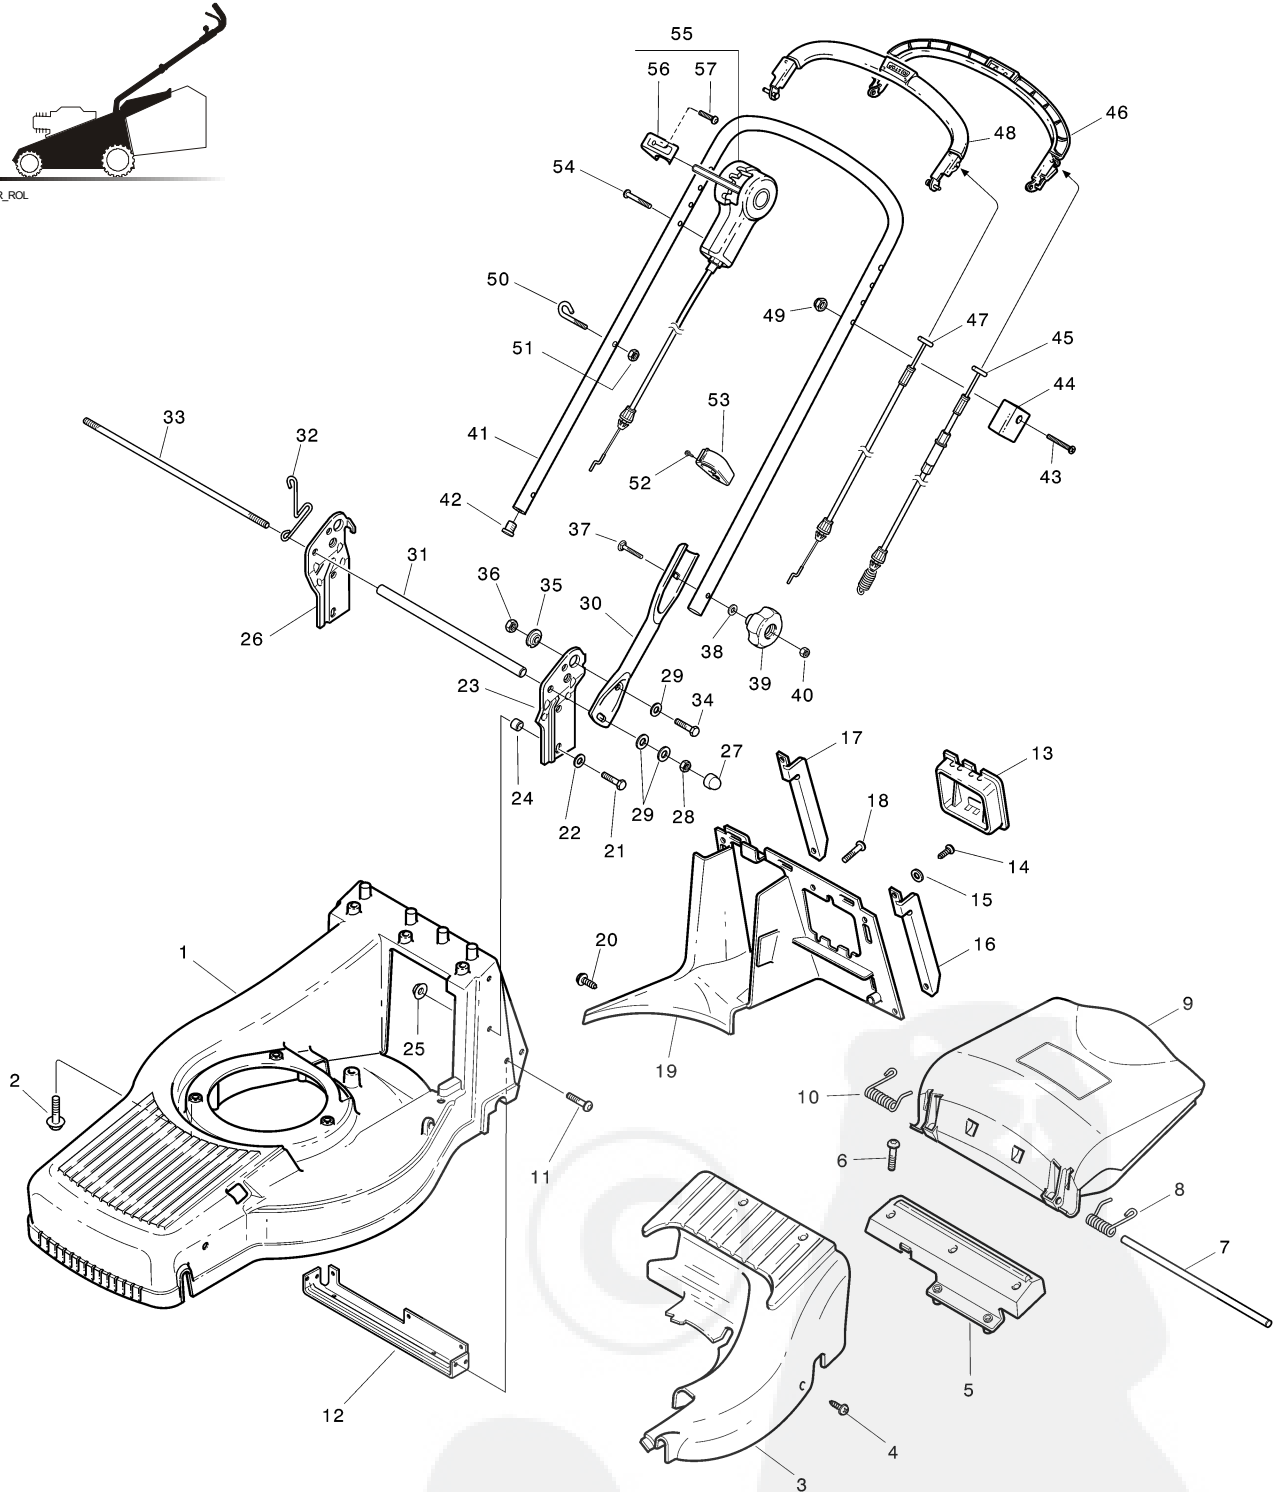

# 1

01D\_TU504TR\_ROL

Pos.	Code	Q.ty	Descrizione	Description	Description	Beschreibung	Remarks
1	81002659/0	1	CHASSIS ROSSO	DECK RED	CHÂSSIS ROUGE	GEHÄUSE ROT	(TU 504 TR/TR-E ROLLER)
-	81002662/0	1	CHASSIS ROSSO	DECK RED	CHÂSSIS ROUGE	GEHÄUSE ROT	(TU 554 TR/TR-E ROLLER)
2	12735108/0	3	VITE	SCREW	VIS	SCHRAUBE	
3	22060153/0	1	CARTER	PROTECTION	PROTECTION	SCHUTZ	(TU 504 TR/TR-E ROLLER)
-	22060155/0	1	CARTER	PROTECTION	PROTECTION	SCHUTZ	(TU 554 TR/TR-E ROLLER)
4	12728300/0	3	VITE	SCREW	VIS	SCHRAUBE	
5	22785164/0	1	FULCRO PARASASSI	STONE GUARD FULCRUM	POINT D'APPUI PARE-PIERRES	DREHPUNKT PRALLBLECH	
6	12735664/0	3	VITE	SCREW	VIS	SCHRAUBE	
7	22517906/1	1	PERNO	PIN	PIVOT	BOLZEN	