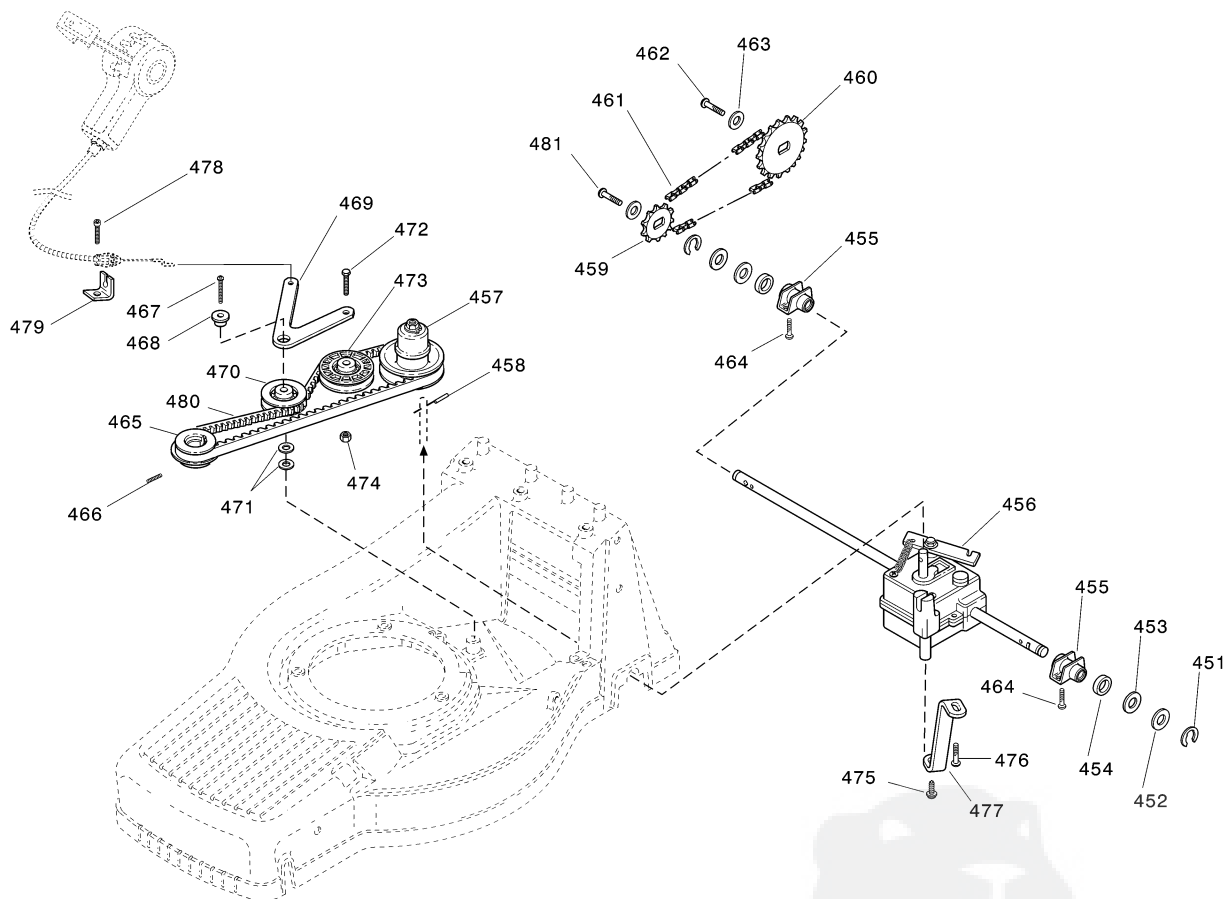

TU 504 TR/TR-E ROLLER - TU 554 TR/TR-E ROLLER

137

GLOBAL GARDEN PRODUCTS

3

03D_024

Pos.	Code	Q.ty	Descrizione	Description	Description	Beshreibung	Remarks
451	12000957/0	2	ANELLO BENZING	BENZING	ANNEAU BENZING	BENZING	
452	22671659/0	2	RONDELLA	WASHER	RONDELLE	SCHEIBE	
453	12520032/0	2	ROSETTA	WASHER	RONDELLE	SCHEIBE	
454	19035152/0	2	ANELLO OR	OR RING	BAGUE OR	RING OR	
455	22785153/0	2	SUPPORTO GRUPPO TRAZIONE	SUPPORT, GEAR BOX	SUPPORT GR. TRACTION	HALTER, ANTRIEB	
456	81003087/0	1	GRUPPO TRAZIONE	GEAR BOX	GROUPE TRACTION	ANTRIEB	
457	22601916/0	1	PULEGGIA	PULLEY	POULIE	RIEMENSCHLEIBE	
458	12645700/0	1	SPINA ELASTICA	PIN	GOUPILLE	STIFT	
459	22120107/0	1	CORONA	RING GEAR	COURONNE	KRANZ	
460	22120106/0	1	CORONA	RING GEAR	COURONNE	KRANZ	
461	15189003/0	1	CATENA	CHAIN	CHAINE	KETTE	
462	12735662/0	1	VITE	SCREW	VIS	SCHRAUBE	
463	12523040/0	2	ROSETTA	WASHER	RONDELLE	SCHEIBE	
464	12735664/0	4	VITE	SCREW	VIS	SCHRAUBE	
465	22601917/0	1	PULEGGIA	PULLEY	POULIE	RIEMENSCHLEIBE	
466	12714312/0	1	GRANO	DOWEL	GRAIN	STIFT	
467	12735669/0	1	VITE	SCREW	VIS	SCHRAUBE	
468	22671656/0	1	RONDELLA	WASHER	RONDELLE	SCHEIBE	
469	22320001/0	1	LEVA TRAZIONE	DRIVING LEVER	LEVIER TRACTION	ANTRIEBHEBEL	(TU 504 TR/TR-E ROLLER)
-	22320003/0	1	LEVA TRAZIONE	DRIVING LEVER	LEVIER TRACTION	ANTRIEBHEBEL	(TU 554 TR/TR-E ROLLER)
470	22601915/0	1	PULEGGIA	PULLEY	POULIE	RIEMENSCHLEIBE