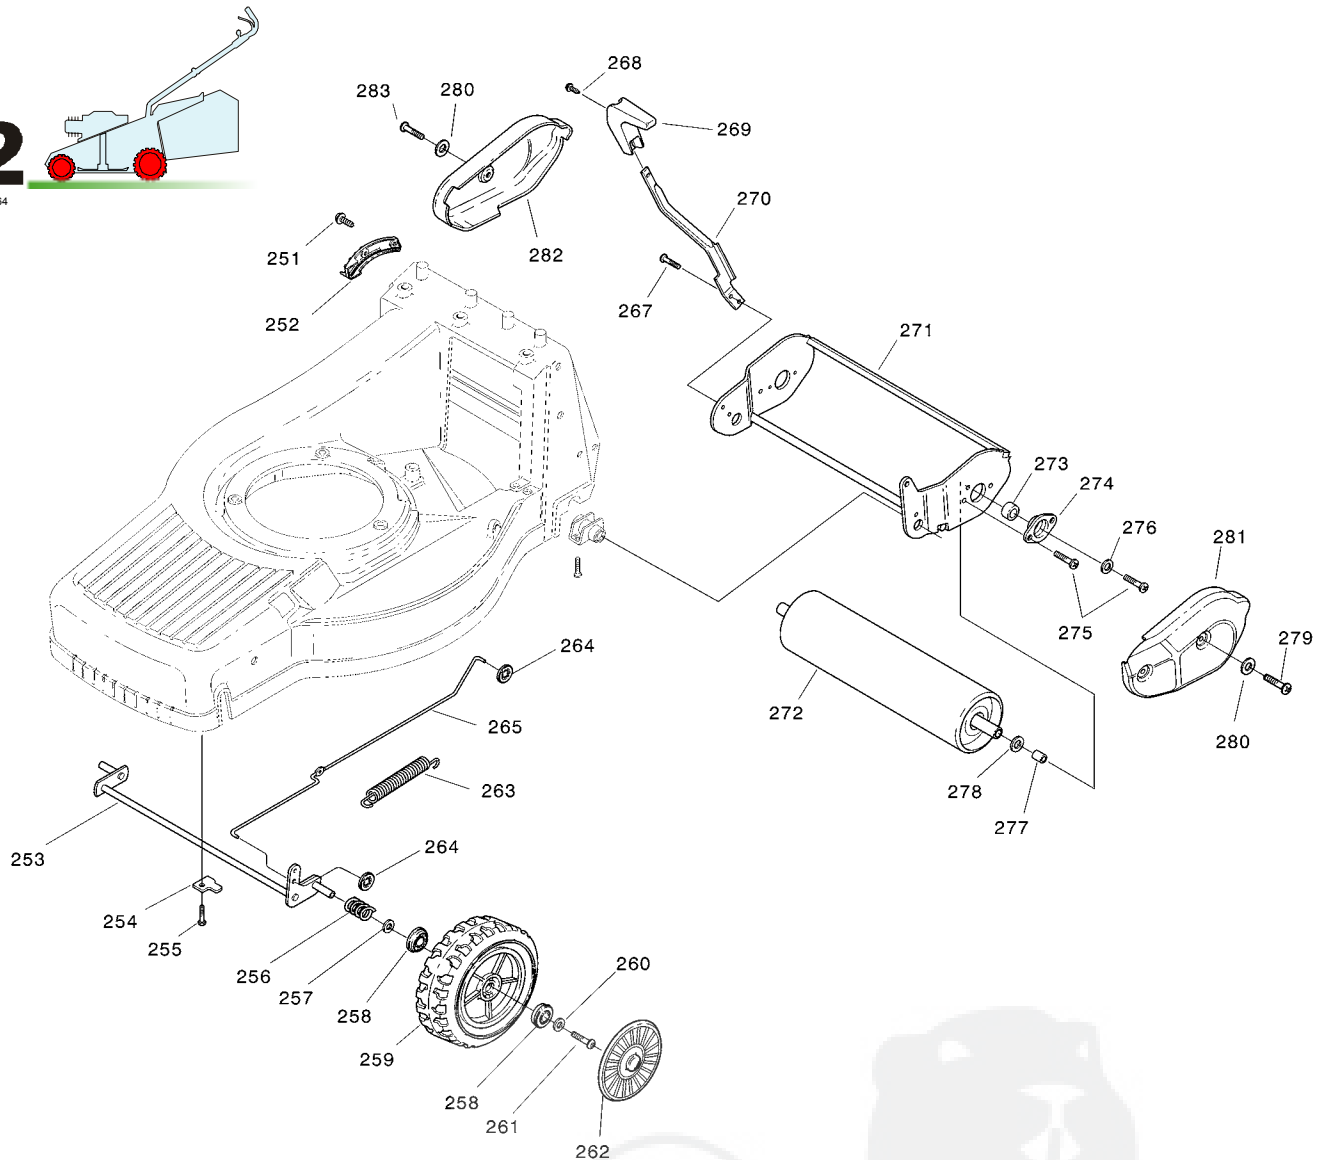

TU 504 TR/TR-E ROLLER - TU 554 TR/TR-E ROLLER

2

02D_064

Pos.	Code	Q.ty	Descrizione	Description	Description	Beschreibung	Remarks
251	12728300/0	2	VITE	SCREW	VIS	SCHRAUBE	
252	22735553/0	1	SETTORE DI REGOLAZIONE	SECTOR, HEIGHT ADJUSTMENT	SECTEUR REGLAGE	SEKTOR, HÖHEVERSTELLUNG	
253	81002845/0	1	ASSE RUOTE ANTERIORE	AXLE, FRONT WHEELS	AXE ROUES AVANT	ACHSE, VORDERRAD	(TU 504 TR/TR-E ROLLER)
-	81002847/0	1	ASSE RUOTE ANTERIORE	AXLE, FRONT WHEELS	AXE ROUES AVANT	ACHSE, VORDERRAD	(TU 554 TR/TR-E ROLLER)
254	22545160/0	2	PIASTRINA	PLATE	PLAQUETTE	PLÄTTCHEN	
255	12735664/0	2	VITE	SCREW	VIS	SCHRAUBE	
256	22430210/0	2	MOLLA	SPRING	RESSORT	FEDER	
257	12521370/0	2	ROSETTA	WASHER	RONDELLE	SCHEIBE	
258	22122200/0	4	CUSCINETTO	BEARING	COUSSINET	LAGER	
259	81007351/0	2	RUOTA Ø 170	WHEEL Ø 170	ROUE Ø 170	RAD. Ø 170	
260	12521460/0	2	ROSETTA	WASHER	RONDELLE	SCHEIBE	
261	12735662/0	2	VITE	SCREW	VIS	SCHRAUBE	
262	22110347/0	2	COPRIMOZZO GRIGIO	HUB CAP GREY	COUVRE-MOYEU GRIS	RADKAPPE GRAU	
263	22446181/0	1	MOLLA	SPRING	RESSORT	FEDER	
264	12604898/0	2	FISSATORE A CORONA	CROWN FASTENER	FIXATEUR A COURONNE	KRONESCHEIBE	
265	22033325/0	1	ASTA COMANDO REGOL. ALTEZZA	ROD, HEIGHT ADJUSTMENT CONTROL	TIGE COMMANDE REGLAGE HAUTEUR	STANGE, HÖHEVERSTELLUNG	(TU 504 TR/TR-E ROLLER)
-	22033326/0	1	ASTA COMANDO REGOL. ALTEZZA	ROD, HEIGHT ADJUSTMENT CONTROL	TIGE COMMANDE REGLAGE HAUTEUR	STANGE, HÖHEVERSTELLUNG	(TU 554 TR/TR-E ROLLER)
267	12735664/0	2	VITE	SCREW	VIS	SCHRAUBE	