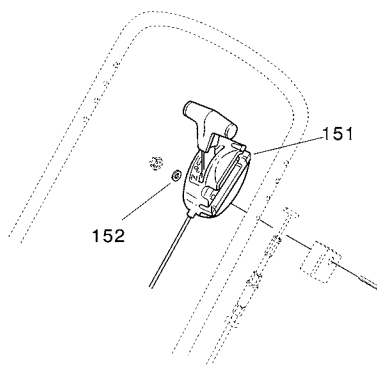

TU 504 TR/TR-E ROLLER - TU 554 TR/TR-E ROLLER

GLOBAL GARDEN PRODUCTS

1

01D_TU504TR_ROL_vacce

VARIANTE ACCELERATORE - THROTTLE MODIFICATION - MODIFICATION COMMANDE D'ACCELERATION - ÄNDERUNGEN AUF GASHEBEL

Pos.	Code	Q.ty	Descrizione	Description	Description	Beshreibung	Remarks
151	81007128/0	1	CAVO ACCELERATORE	CABLE, TROTTLE	CABLE, ACCELERATEUR	KABLE, BESCHLEUNIGER	
152	12523040/0	1	ROSETTA	WASHER	RONDELLE	SCHEIBE	

1

01D_TU504TR_ROL_varete