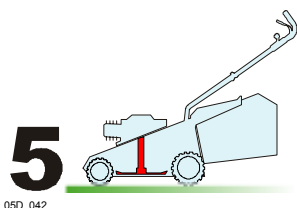

TU 504 TR/TR-E ROLLER - TU 554 TR/TR-E ROLLER

GLOBAL GARDEN PRODUCTS

Pos.	Code	Q.ty	Descrizione	Description	Description	Beshreibung	Remarks
471	12523040/0	2	ROSETTA	WASHER	RONDELLE	SCHEIBE	
472	12674550/0	1	VITE	SCREW	VIS	SCHRAUBE	
473	22601914/0	1	PULEGGIA	PULLEY	POULIE	RIEMENSCHIEBE	
474	12154510/0	1	DADO	NUT	ECROU	MUTTER	
475	12728300/0	1	VITE	SCREW	VIS	SCHRAUBE	
476	12735664/0	1	VITE	SCREW	VIS	SCHRAUBE	
477	22778409/0	1	SUPPORTO	SUPPORT	SUPPORT	HALTER	(TU 504 TR/TR-E ROLLER)
-	22778407/0	1	SUPPORTO	SUPPORT	SUPPORT	HALTER	(TU 554 TR/TR-E ROLLER)
478	12735664/0	1	VITE	SCREW	VIS	SCHRAUBE	
479	22806619/0	1	SUPPORTO	SUPPORT	SUPPORT	HALTER	
480	35064378/0	1	CINGHIA	BELT	COURROIRE	RIEMEN	(TU 504 TR/TR-E ROLLER)
-	35064383/0	1	CINGHIA	BELT	COURROIRE	RIEMEN	(TU 554 TR/TR-E ROLLER)
481	12735592/0	1	VITE	SCREW	VIS	SCHRAUBE	

Pos.	Code	Q.ty	Descrizione	Description	Description	Beshreibung	Remarks
501	22465618/0	1	MOZZO	HUB	MOYEU	HALTER	
502	81004143/0	1	COLTELLO ALETTATO	BLADE WINGED	LAME AILETTÉE	MESSER FLÜGEL	(TU 504 TR/TR-E ROLLER)
-	81004144/0	1	COLTELLO ALETTATO	BLADE WINGED	LAME AILETTÉE	MESSER FLÜGEL	(TU 554 TR/TR-E ROLLER)
503	12530140/0	1	ROSETTA	WASHER	RONDELLE	SCHEIBE	
504	12735698/0	1	VITE	SCREW	VIS	SCHRAUBE	
505	12139100/0	1	LINGUETTA	FEATHER	CLAVETTE	KEIL