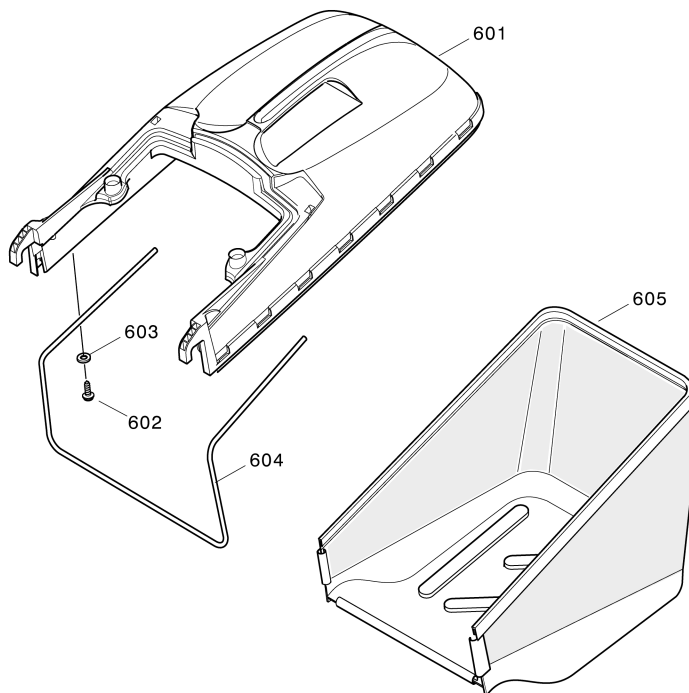

TU 504 TR/TR-E ROLLER - TU 554 TR/TR-E ROLLER

6

06D_019