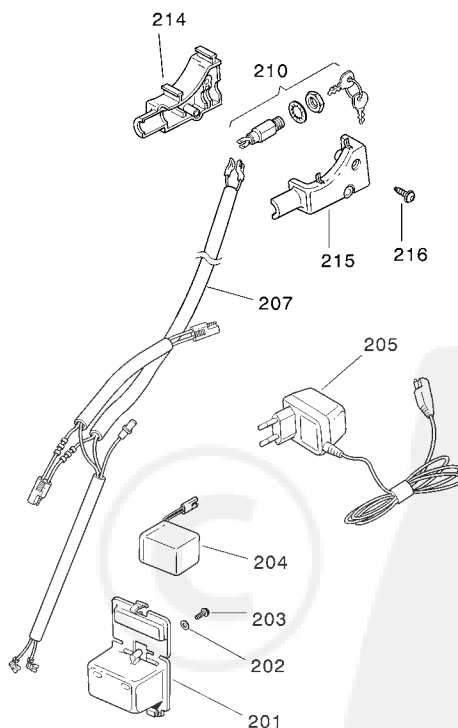

VARIANTI PER AVVIAMENTO ELETTRICO - PARTS FOR ELECTIC START - COMPOSANTS POUR DÉMARRAGE ÉLECTRIQUE - ELEKTROSTART BESTANDTEILE

Pos.	Code	Q.ty	Descrizione	Description	Description	Beshreibung	Remarks
201	22109533/0	1	CONTENITORE BATTERIA	BATTERY BOX	CONTENEUR DE BATTERIE	BATTERIE BEHALTER	
202	12523040/0	1	ROSETTA	WASHER	RONDELLE	SCHEIBE	
203	12728691/0	1	VITE	SCREW	VIS	SCHRAUBE	
204	18120052/0	1	BATTERIA	BATTERY	BATTERIE	BATTERIE	
205	18204120/0	1	CARICA BATTERIA	BATTERY CHARGER	CHARGEUR DE BATTERIE	LADGERÄT	
-	18204121/0	1	CARICA BATTERIA	BATTERY CHARGER	CHARGEUR DE BATTERIE	LADGERÄT	(UK)
207	18204195/0	1	CAVO AVVIAMENTO	CABLE, START	CABLE DÉMARRAGE	KABEL, START	
210	18450050/0	1	INTERRUTTORE	SWITCH	INTERRUPTEUR	SCHALTER	
214	22722804/0	1	PROTEZIONE DX	R PROTECTION	PROTECTION D	RECHTE SCHUTZ	
215	22722805/0	1	PROTEZIONE SX	L PROTECTION	PROTECTION G	LINKE SCHUTZ	
216	12728300/0	1	VITE	SCREW	VIS	SCHRAUBE