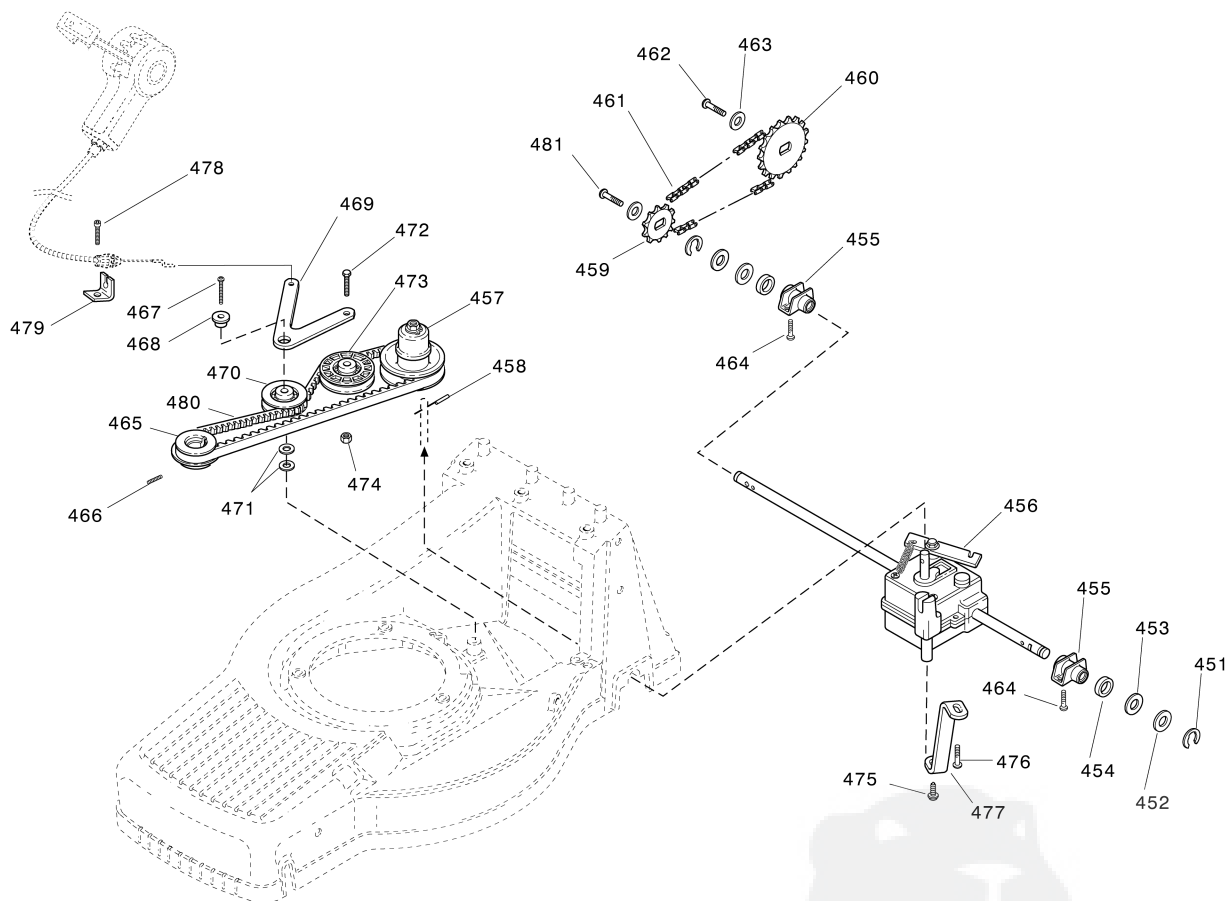

TU 504 TR/TR-E ROLLER - TU 554 TR/TR-E ROLLER

3

03D_024

Pos.	Code	Q.ty	Descrizione	Description	Description	Beschreibung	Remarks
451	12000957/0	2	ANELLO BENZING	BENZING	ANNEAU BENZING	BENZING	
452	22671659/0	2	RONDELLA	WASHER	RONDELLE	SCHEIBE	
453	12520032/0	2	ROSETTA	WASHER	RONDELLE	SCHEIBE	
454	19035152/0	2	ANELLO OR	OR RING	BAGUE OR	RING OR	
455	22785153/0	2	SUPPORTO GRUPPO TRAZIONE	SUPPORT, GEAR BOX	SUPPORT GR. TRACTION	HALTER, ANTRIEB	
456	81003087/0	1	GRUPPO TRAZIONE	GEAR BOX	GROUPE TRACTION	ANTRIEB	
457	22601916/0	1	PULEGGIA	PULLEY	POULIE	RIEMENSCHIBE	
458	12645700/0	1	SPINA ELASTICA	PIN	GOUPILLE	STIFT	
459	22120107/0	1	CORONA	RING GEAR	COURONNE	KRANZ	
460	22120106/0	1	CORONA	RING GEAR	COURONNE	KRANZ	
461	15189003/0	1	CATENA	CHAIN	CHAINE	KETTE	
462	12735662/0	1	VITE	SCREW	VIS	SCHRAUBE	
463	12523040/0	2	ROSETTA	WASHER	RONDELLE	SCHEIBE	
464	12735664/0	4	VITE	SCREW	VIS	SCHRAUBE	
465	22601917/0	1	PULEGGIA	PULLEY	POULIE	RIEMENSCHIBE	
466	12714312/0	1	GRANO	DOWEL	GRAIN	STIFT	
467	12735669/0	1	VITE	SCREW	VIS	SCHRAUBE	
468	22671656/0	1	RONDELLA	WASHER	RONDELLE	SCHEIBE	
469	22320001/0	1	LEVA TRAZIONE	DRIVING LEVER	LEVIER TRACTION	ANTRIEBHABEL	(TU 504 TR/TR-E ROLLER)
-	22320003/0	1	LEVA TRAZIONE	DRIVING LEVER	LEVIER TRACTION	ANTRIEBHABEL	(TU 554 TR/TR-E ROLLER)
470	22601915/0	1	PULEGGIA	PULLEY	POULIE	RIEMENSCHIBE