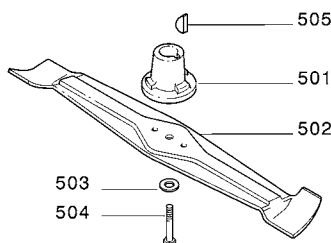

TU 504 TR/TR-E ROLLER - TU 554 TR/TR-E ROLLER

GLOBAL GARDEN PRODUCTS

Pos.	Code	Q.ty	Descrizione	Description	Description	Beshreibung	Remarks
471	12523040/0	2	ROSETTA	WASHER	RONDELLE	SCHEIBE	
472	12674550/0	1	VITE	SCREW	VIS	SCHRAUBE	
473	22601914/0	1	PULEGGIA	PULLEY	POULIE	RIEMENSCHIEBE	
474	12154510/0	1	DADO	NUT	ECROU	MUTTER	
475	12728300/0	1	VITE	SCREW	VIS	SCHRAUBE	
476	12735664/0	1	VITE	SCREW	VIS	SCHRAUBE	
477	22778409/0	1	SUPPORTO	SUPPORT	SUPPORT	HALTER	(TU 504 TR/TR-E ROLLER)
-	22778407/0	1	SUPPORTO	SUPPORT	SUPPORT	HALTER	(TU 554 TR/TR-E ROLLER)
478	12735664/0	1	VITE	SCREW	VIS	SCHRAUBE	
479	22806619/0	1	SUPPORTO	SUPPORT	SUPPORT	HALTER	
480	35064378/0	1	CINGHIA	BELT	COURROIRE	RIEMEN	(TU 504 TR/TR-E ROLLER)
-	35064383/0	1	CINGHIA	BELT	COURROIRE	RIEMEN	(TU 554 TR/TR-E ROLLER)
481	12735592/0	1	VITE	SCREW	VIS	SCHRAUBE	

Pos.	Code	Q.ty	Descrizione	Description	Description	Beshreibung	Remarks
501	22465618/0	1	MOZZO	HUB	MOYEU	HALTER	
502	81004143/0	1	COLTELLO ALETTATO	BLADE WINGED	LAME AILETTÉE	MESSER FLÜGEL	(TU 504 TR/TR-E ROLLER)
-	81004144/0	1	COLTELLO ALETTATO	BLADE WINGED	LAME AILETTÉE	MESSER FLÜGEL	(TU 554 TR/TR-E ROLLER)
503	12530140/0	1	ROSETTA	WASHER	RONDELLE	SCHEIBE	
504	12735698/0	1	VITE	SCREW	VIS	SCHRAUBE	
505	12139100/0	1	LINGUETTA	FEATHER	CLAVETTE	KEIL