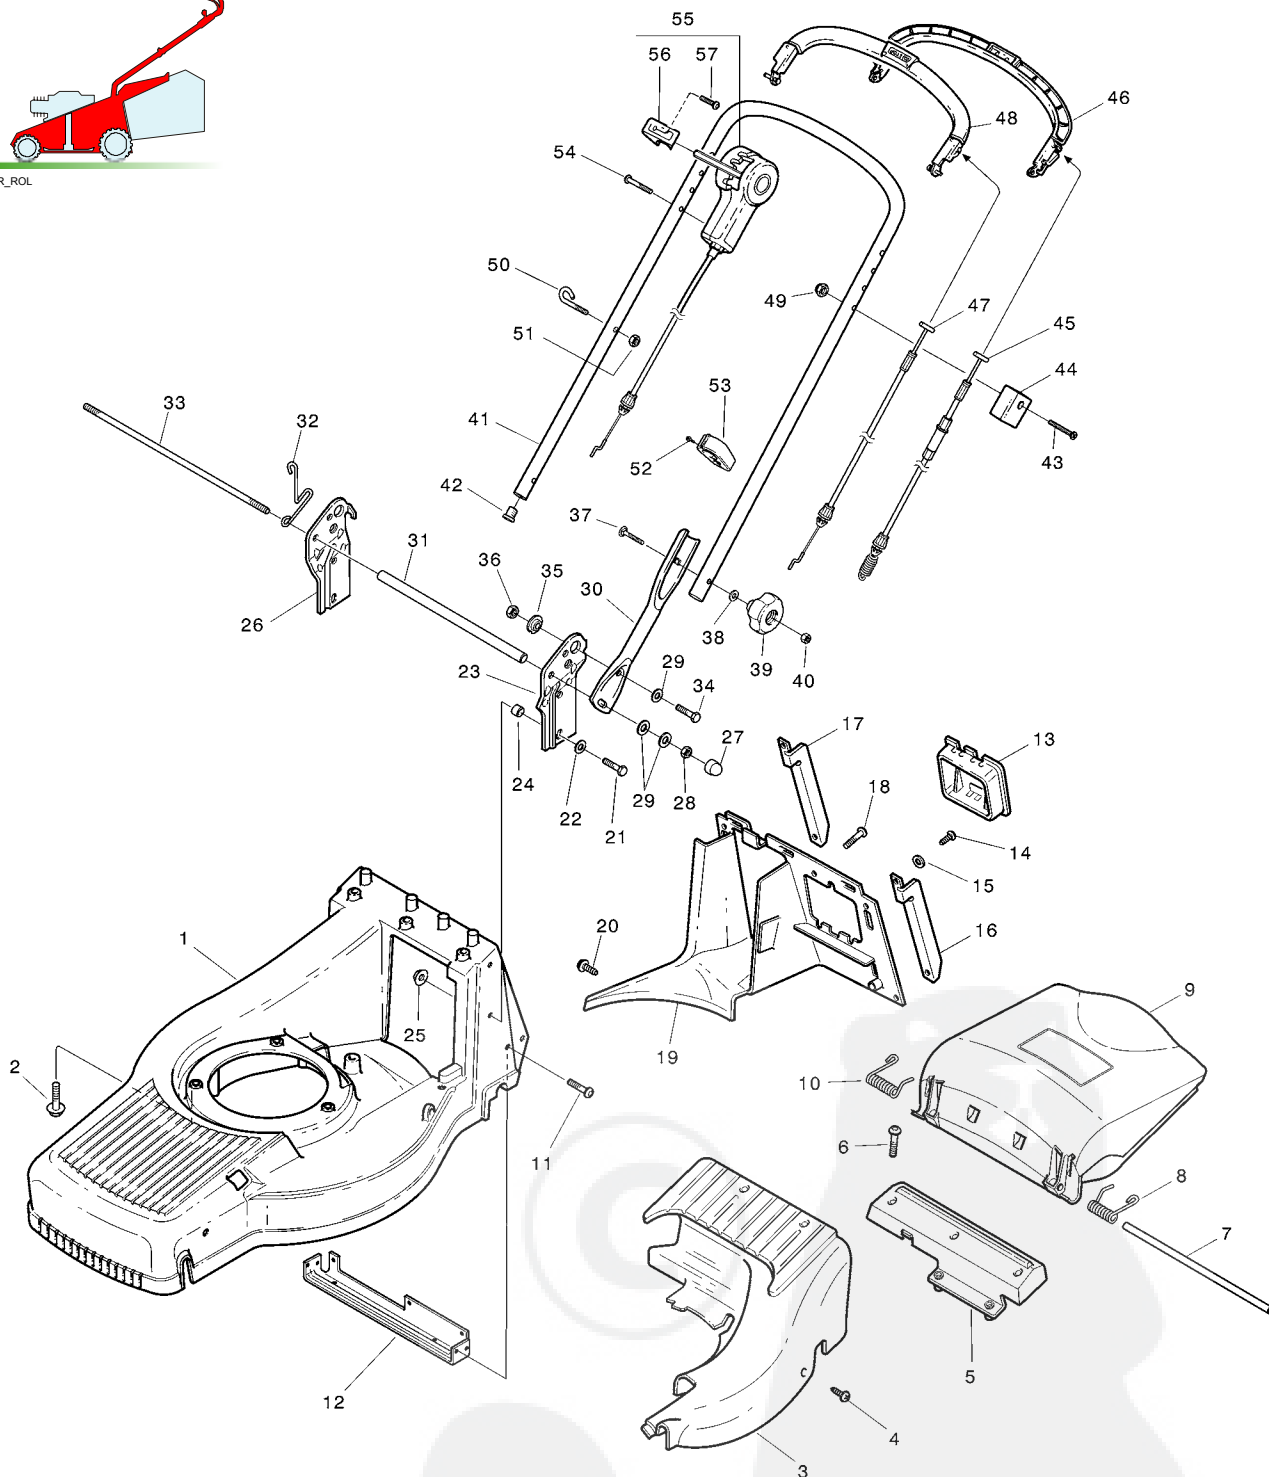

TU 504 TR/TR-E ROLLER - TU 554 TR/TR-E ROLLER

1

01D_TU504TR_ROL

Pos.	Code	Q.ty	Descrizione	Description	Description	Beschreibung	Remarks
1	81002659/0	1	CHASSIS ROSSO	DECK RED	CHÂSSIS ROUGE	GEHÄUSE ROT	(TU 504 TR/TR-E ROLLER)
-	81002662/0	1	CHASSIS ROSSO	DECK RED	CHÂSSIS ROUGE	GEHÄUSE ROT	(TU 554 TR/TR-E ROLLER)
2	12735108/0	3	VITE	SCREW	VIS	SCHRAUBE	
3	22060153/0	1	CARTER	PROTECTION	PROTECTION	SCHUTZ	(TU 504 TR/TR-E ROLLER)
-	22060155/0	1	CARTER	PROTECTION	PROTECTION	SCHUTZ	(TU 554 TR/TR-E ROLLER)
4	12728300/0	3	VITE	SCREW	VIS	SCHRAUBE	
5	22785164/0	1	FULCRO PARASASSI	STONE GUARD FULCRUM	POINT D'APPUI PARE-PIERRES	DREHPUNKT PRALLBLECH	
6	12735664/0	3	VITE	SCREW	VIS	SCHRAUBE	
7	22517906/1	1	PERNO	PIN	PIVOT	BOLZEN