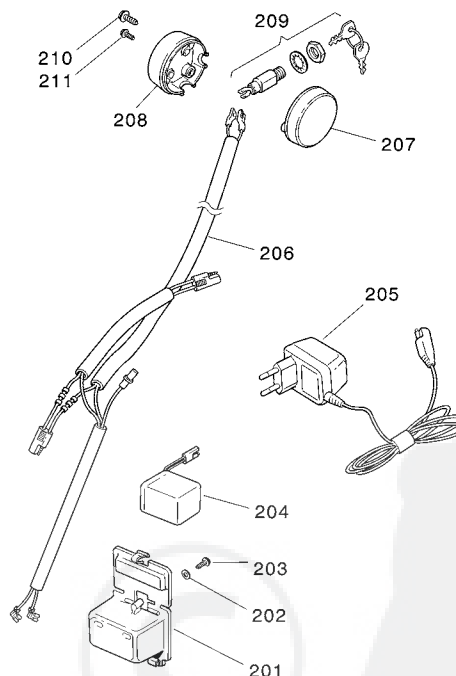

VARIANTI PER AVVIAMENTO ELETTRICO - PARTS FOR ELECTIC START - COMPOSANTS POUR DÉMARRAGE ÉLECTRIQUE - ELEKTROSTART BESTANDTEILE

Pos.	Code	Q.ty	Descrizione	Description	Description	Beschreibung	Remarks
201	22109533/0	1	CONTENITORE BATTERIA	BATTERY BOX	CONTENEUR DE BATTERIE	BATTERIE BEHALTER	
202	12523040/0	1	ROSETTA	WASHER	RONDELLE	SCHEIBE	
203	12728691/0	1	VITE	SCREW	VIS	SCHRAUBE	
204	18120052/0	1	BATTERIA	BATTERY	BATTERIE	BATTERIE	
205	18204120/0	1	CARICA BATTERIA	BATTERY CHARGER	CHARGEUR DE BATTERIE	LADGERÄT	
-	18204121/0	1	CARICA BATTERIA	BATTERY CHARGER	CHARGEUR DE BATTERIE	LADGERÄT	(UK)
206	18204195/0	1	CAVO AVVIAMENTO	CABLE, START	CABLE DÉMARRAGE	KABEL, START	
207	22722801/0	1	PROTEZIONE SX	L PROTECTION	PROTECTION G	LINKE SCHUTZ	
208	22722800/0	1	PROTEZIONE DX	R PROTECTION	PROTECTION D	RECHTE SCHUTZ	
209	18450050/0	1	INTERRUTTORE	SWITCH	INTERRUPTEUR	SCHALTER	
210	12728702/0	2	VITE	SCREW	VIS	SCHRAUBE	
211	12728691/0	1	VITE	SCREW	VIS	SCHRAUBE