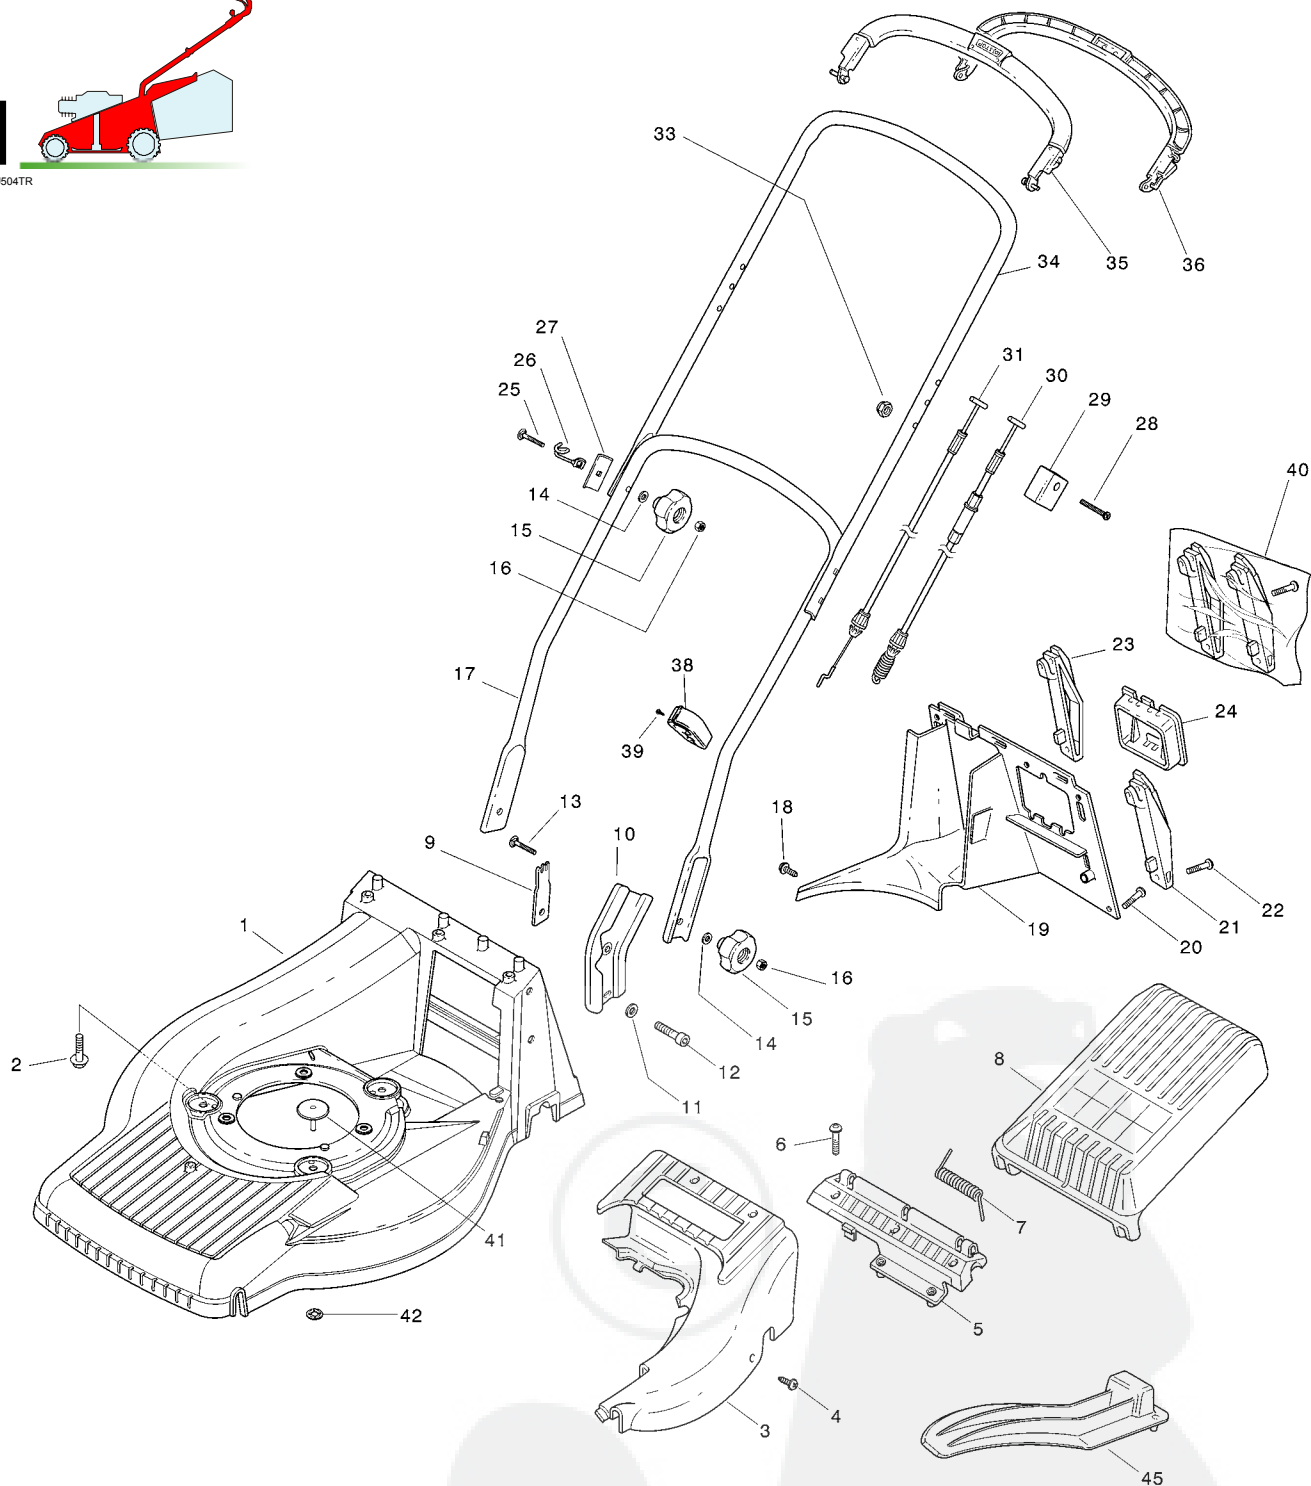

1

01D_TU504TR

Pos.	Code	Q.ty	Descrizione	Description	Description	Beschreibung	Remarks
1	81002657/0	1	CHASSIS GIALLO	DECK YELLOW	CHÂSSIS JAUNE	GEHÄUSE GELB	(TU 504 TR/TU 504 TR-E)
-	81002660/0	1	CHASSIS GIALLO	DECK YELLOW	CHÂSSIS JAUNE	GEHÄUSE GELB	(TU 554 TR/TU 554 TR-E)
2	12735108/0	3	VITE	SCREW	VIS	SCHRAUBE	
3	22060152/0	1	CARTER	PROTECTION	PROTECTION	SCHUTZ	(TU 504 TR/TU 504 TR-E)
-	22060154/0	1	CARTER	PROTECTION	PROTECTION	SCHUTZ	(TU 554 TR/TU 554 TR-E)
4	12728300/0	3	VITE	SCREW	VIS	SCHRAUBE	
5	22785179/0	1	SUPPORTO	SUPPORT	SUPPORT	HALTER	
6	12735664/0	3	VITE	SCREW	VIS	SCHRAUBE	
7	22450430/0	1	MOLLA	SPRING	RESSORT	FEDER	
8	22600068/1	1	PARASASSI	STONE-GUARD	PARE-PIERRES	PRALLBLECH