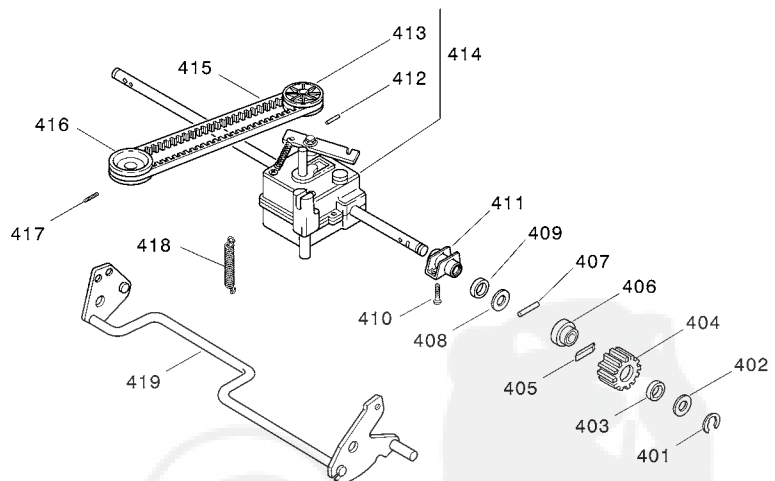

Pos.	Code	Q.ty	Descrizione	Description	Description	Beshreibung	Remarks
269	22399808/0	1	MANOPOLINA	KNOB	POIGNÉE	GRIFF	
270	22321515/0	1	LEVA REGOLAZIONE ALTEZZA	LEVER, HEIGHT ADJUSTMENT	LEVIER REGLAGE HAUTEUR	HEBEL, HÖNEVERSTELLUNG	
271	22430215/0	2	MOLLA	SPRING	RESSORT	FEDER	
272	22600121/0	2	PROT. RUOTE	PROTECTION, WHEEL	PROTECTION ROUE	SCHÜTZ, RÄDER	
273	12523040/0	2	ROSETTA	WASHER	RONDELLE	SCHEIBE	
274	12735661/0	2	VITE	SCREW	VIS	SCHRAUBE	
275	22122201/0	4	CUSCINETTO	BEARING	COUSSINET	LAGER	(TU 504 TR/TU 504 TR-E)
-	19216038/0	4	CUSCINETTO	BEARING	COUSSINET	LAGER	(TU 554 TR/TU 554 TR-E)
276	81007361/0	2	RUOTA Ø 190	WHEEL Ø 190	ROUE Ø190	RAD Ø 190	(TU 504 TR/TU 504 TR-E)
-	81007362/0	2	RUOTA Ø 215	WHEEL Ø 215	ROUE Ø 215	RAD. Ø 215	(TU 554 TR/TU 554 TR-E)
278	12521460/0	2	ROSETTA	WASHER	RONDELLE	SCHEIBE	
279	12735662/0	2	VITE	SCREW	VIS	SCHRAUBE	
280	22110345/0	2	COPRIMOZZO GIALLO	HUB CAP YELLOW	COUVRE-MOYEU JAUNE	RADKAPPE GELBE	(TU 504 TR/TU 504 TR-E)
-	22110346/0	2	COPRIMOZZO GRIGIO	HUB CAP GREY	COUVRE-MOYEU GRIS	RADKAPPE GRAU	(TU 504 TR/TU 504 TR-E)
-	22110388/0	2	COPRIMOZZO GIALLO	HUB CAP YELLOW	COUVRE-MOYEU JAUNE	RADKAPPE GELBE	(TU 554 TR/TU 554 TR-E)
-	22110389/0	2	COPRIMOZZO GRIGIO	HUB CAP GREY	COUVRE-MOYEU GRIS	RADKAPPE GRAU	(TU 554 TR/TU 554 TR-E)
291	22110383/0	2	COPRIMOZZO GRIGIO	HUB CAP GREY	COUVRE-MOYEU GRIS	RADKAPPE GRAU	
292	22110384/0	2	COPRIMOZZO GRIGIO	HUB CAP GREY	COUVRE-MOYEU GRIS	RADKAPPE GRAU	

Pos.	Code	Q.ty	Descrizione	Description	Description	Beshreibung	Remarks
401	12000957/0	2	ANELLO BENZING	BENZING	ANNEAU BENZING	BENZING	
402	12520032/0	2	ROSETTA	WASHER	RONDELLE	SCHEIBE	
403	22160520/0	2	DISCO PARAPOLVERE	DUST COVER	PROTEGE-POUSSIÈRE	STAUBSCHUTTSCHIEBE	
404	22570125/0	2	PIGNONE	PINION	PIGNON	RITZEL	
405	22076645/0	2	CHIAVE	KEY	CLEF	SCHLÜSSEL	
406	22170630/0	2	DISTANZIALE	SPACER	ENTRETOISE	DISTANZRING	
407	22753002/0	2	SPINA	PIN	GOUPILLE	STIFT	
408	12520032/0	2	ROSETTA	WASHER	RONDELLE	SCHEIBE	
409	19035152/0	2	ANELLO OR	OR RING	BAGUE OR	RING OR	
410	12735664/0	4	VITE	SCREW	VIS	SCHRAUBE	
411	22785153/0	2	SUPPORTO GRUPPO TRAZIONE	SUPPORT, GEAR BOX	SUPPORT GR. TRACTION	HALTER, ANTRIEB	
412	12620310/0	1	SPINA	PIN	GOUPILLE	STIFT	
413	22601913/0	1	PULEGGIA	PULLEY	POULIE	RIEMENSCHIEBE	
414	81003085/0	1	GRUPPO TRAZIONE	GEAR BOX	GROUPE TRACTION	ANTRIEB	
415	35063175/0	1	CINGHIA	BELT	COURROIRE	RIEMEN	(TU 504 TR/TU 504 TR-E)
-	35064383/0	1	CINGHIA	BELT	COURROIRE	RIEMEN	(TU 554 TR/TU 554 TR-E)
416	22601918/0	1	PULEGGIA	PULLEY	POULIE	RIEMENSCHIEBE	
417	12714312/0	1	GRANO	DOWEL	GRAIN	STIFT	
418	22450434/0	1	MOLLA	SPRING	RESSORT	FEDER