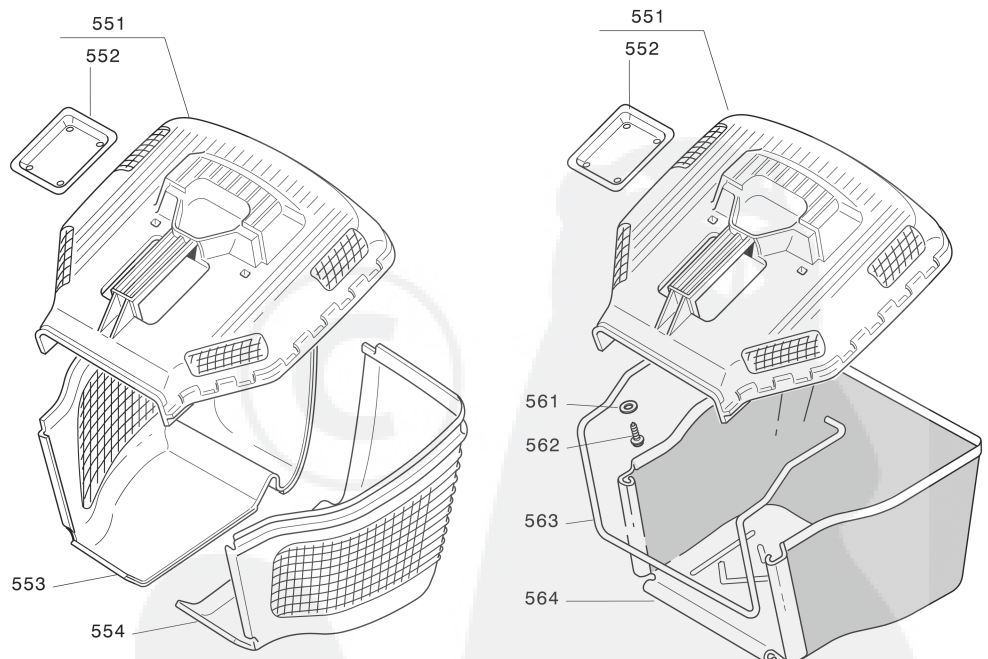

Pos.	Code	Q.ty	Descrizione	Description	Description	Beshreibung	Remarks
401	12000957/0	2	ANELLO BENZING	BENZING	ANNEAU BENZING	BENZING	
402	12520032/0	2	ROSETTA	WASHER	RONDELLE	SCHEIBE	
403	22160520/0	2	DISCO PARAPOLVERE	DUST COVER	PROTEGE-POUSSIÈRE	STAUBSCHUTTSCHIEBE	
404	22570125/0	2	PIGNONE	PINION	PIGNON	RITZEL	
405	22076645/0	2	CHIAVE	KEY	CLEF	SCHLÜSSEL	
406	22170630/0	2	DISTANZIALE	SPACER	ENTRETOISE	DISTANZRING	
407	22753002/0	2	SPINA	PIN	GOUPILLE	STIFT	
408	12520032/0	2	ROSETTA	WASHER	RONDELLE	SCHEIBE	
409	19035152/0	2	ANELLO OR	OR RING	BAGUE OR	RING OR	
410	12735664/0	4	VITE	SCREW	VIS	SCHRAUBE	
411	22785153/0	2	SUPPORTO GRUPPO TRAZIONE	SUPPORT, GEAR BOX	SUPPORT GR. TRACTION	HALTER, ANTRIEB	
412	12620310/0	1	SPINA	PIN	GOUPILLE	STIFT	
413	22601913/0	1	PULEGGIA	PULLEY	POULIE	RIEMENSCHIEBE	
414	81003085/0	1	GRUPPO TRAZIONE	GEAR BOX	GROUPE TRACTION	ANTRIEB	
415	35063175/0	1	CINGHIA	BELT	COURROIRE	RIEMEN	(TU 504 TR/TU 504 TR-E)
-	35064383/0	1	CINGHIA	BELT	COURROIRE	RIEMEN	(TU 554 TR/TU 554 TR-E)
416	22601918/0	1	PULEGGIA	PULLEY	POULIE	RIEMENSCHIEBE	
417	12714312/0	1	GRANO	DOWEL	GRAIN	STIFT	
418	22450434/0	1	MOLLA	SPRING	RESSORT	FEDER	

GLOBAL GARDEN PRODUCTS

Pos.	Code	Q.ty	Descrizione	Description	Description	Beschreibung	Remarks
419	81002823/0	1	ASSE RUOTE POSTERIORE	AXLE, REAR WHEELS	AXE ROUES ARRIERE	ACHSE, HINTERRAD	

Pos.	Code	Q.ty	Descrizione	Description	Description	Beschreibung	Remarks
501	22465618/0	1	MOZZO	HUB	MOYEU	HALTER	
502	81004143/0	1	COLTELLO ALETTATO	BLADE WINGED	LAME AILETTÉE	MESSER FLÜGEL	(48 cm)
-	81004133/0	1	COLTELLO ALETTATO	BLADE WINGED	LAME AILETTÉE	MESSER FLÜGEL	(53 cm)
503	12530140/0	1	ROSETTA	WASHER	RONDELLE	SCHEIBE	
504	12735698/0	1	VITE	SCREW	VIS	SCHRAUBE	
505	12139100/0	1	LINGUETTA	FEATHER	CLAVETTE	KEIL	