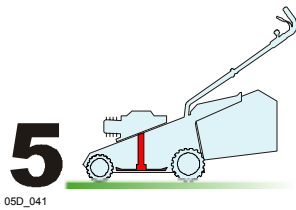

GLOBAL GARDEN PRODUCTS

Pos.	Code	Q.ty	Descrizione	Description	Description	Beschreibung	Remarks
419	81002823/0	1	ASSE RUOTE POSTERIORE	AXLE, REAR WHEELS	AXE ROUES ARRIERE	ACHSE, HINTERRAD