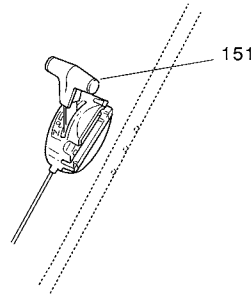

VARIANTE ACCELERATORE - THROTTLE MODIFICATION - MODIFICATION COMMANDE D'ACCELERATION - ÄNDERUNGEN AUF GASHEBEL

Pos.	Code	Q.ty	Descrizione	Description	Description	Beschreibung	Remarks
151	81007128/0	1	CAVO ACCELERATORE	CABLE, TROTTLE	CABLE, ACCELERATEUR	KABE, BESCHLEUNIGER