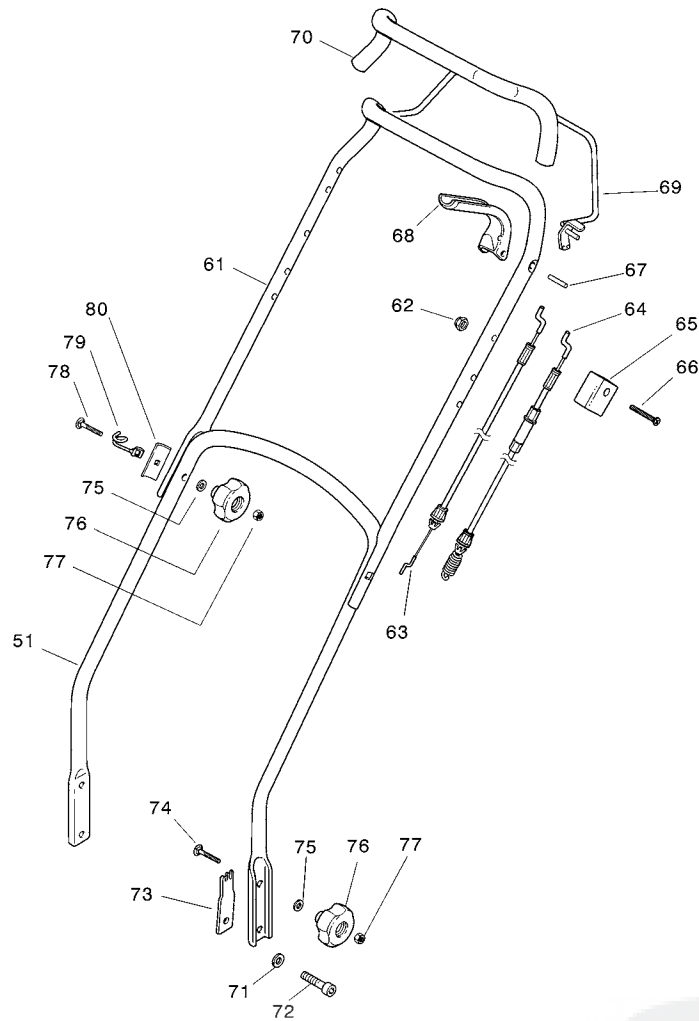

1

01D_TU504TR_vmanico

VARIANTE MANICO - HANDLE MODIFICATION - MODIFICATION POIGNEE - ÄNDERUNGEN GRIFFENSTEEL

Pos.	Code	Q.ty	Descrizione	Description	Description	Beshreibung	Remarks
51	81006641/0	1	MANICO INFERIORE	HANDLE, LOWER PART	MANCHERON INFERIEURE	HOLM, UNTERTEIL	
61	81006597/0	1	MANICO SUPERIORE	HANDLE, UPPER PART	MANCHERON SUPERIEURE	HOLM, OBERTEIL	
62	12154510/0	1	DADO	NUT	ECROU	MUTTER	
63	81000683/0	1	CAVO FRENO MOTORE	CABLE, THREAD MOTOR BRAKE	CABLE FREIN MOTEUR	KABEL, MOTORBREMSE	
64	81000695/0	1	CAVO COMANDO TRAZIONE	CABLE, REAR DRIVE	CÂBLE, COMMANDE TRACTION	KABEL, ANTRIEB	
65	22551640/0	1	PIASTRINA	PLATE	PLAQUETTE	PLÄTTCHEN	
66	12727783/0	1	VITE	SCREW	VIS	SCHRAUBE	
67	12645710/0	1	SPINA	PIN	GOUILLE	STIFT	
68	22321700/0	1	LEVA FRENO MOTORE	LEVER, MOTOR BRAKE	LEVIER FREIN MOTEUR	HEBEL, MOTORBREMSE	
69	81003305/0	1	LEVA TRAZIONE	DRIVING LEVER	LEVIER TRACTION	ANTRIEBHEBEL	
70	22291057/0	1	IMPUGNATURA MANICO	HANDGRIP	POIGNÉE	HANDGRIFF	
71	12521350/0	2	ROSETTA	WASHER	RONDELLE	SCHEIBE	
72	12760515/0	2	VITE	SCREW	VIS	SCHRAUBE	
73	22551635/0	2	PIASTRINA FISSAGGIO MANICO	PLATE FOR HANDLE FASTENING	PLAQUETTE FIXAGE MANCHERON	PLATTE HOLMBEFESTIGUNG	
74	12820655/0	2	VITE	SCREW	VIS	SCHRAUBE	
75	12521350/0	4	ROSETTA	WASHER	RONDELLE	SCHEIBE	
76	22399810/0	4	MANOPOLINA	KNOB	POIGNÉE	GRIFF	
77	12361005/0	4	DADO	NUT	ECROU	MUTTER	
78	12820655/0	2	VITE	SCREW	VIS	SCHRAUBE	
79	22430311/0	1	MOLLA GUIDA	GUIDE SPRING	RESSORT DE GUIDE	FEDER FÜHRER	
80	22545137/0	2	PIASTRINA FISSAGGIO MANICO	PLATE FOR HANDLE FASTENING	PLAQUETTE FIXAGE MANCHERON	PLATTE HOLMBEFESTIGUNG	