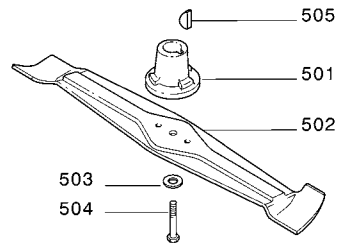

GLOBAL GARDEN PRODUCTS

Pos.	Code	Q.ty	Descrizione	Description	Description	Beschreibung	Remarks
419	81002823/0	1	ASSE RUOTE POSTERIORE	AXLE, REAR WHEELS	AXE ROUES ARRIERE	ACHSE, HINTERRAD