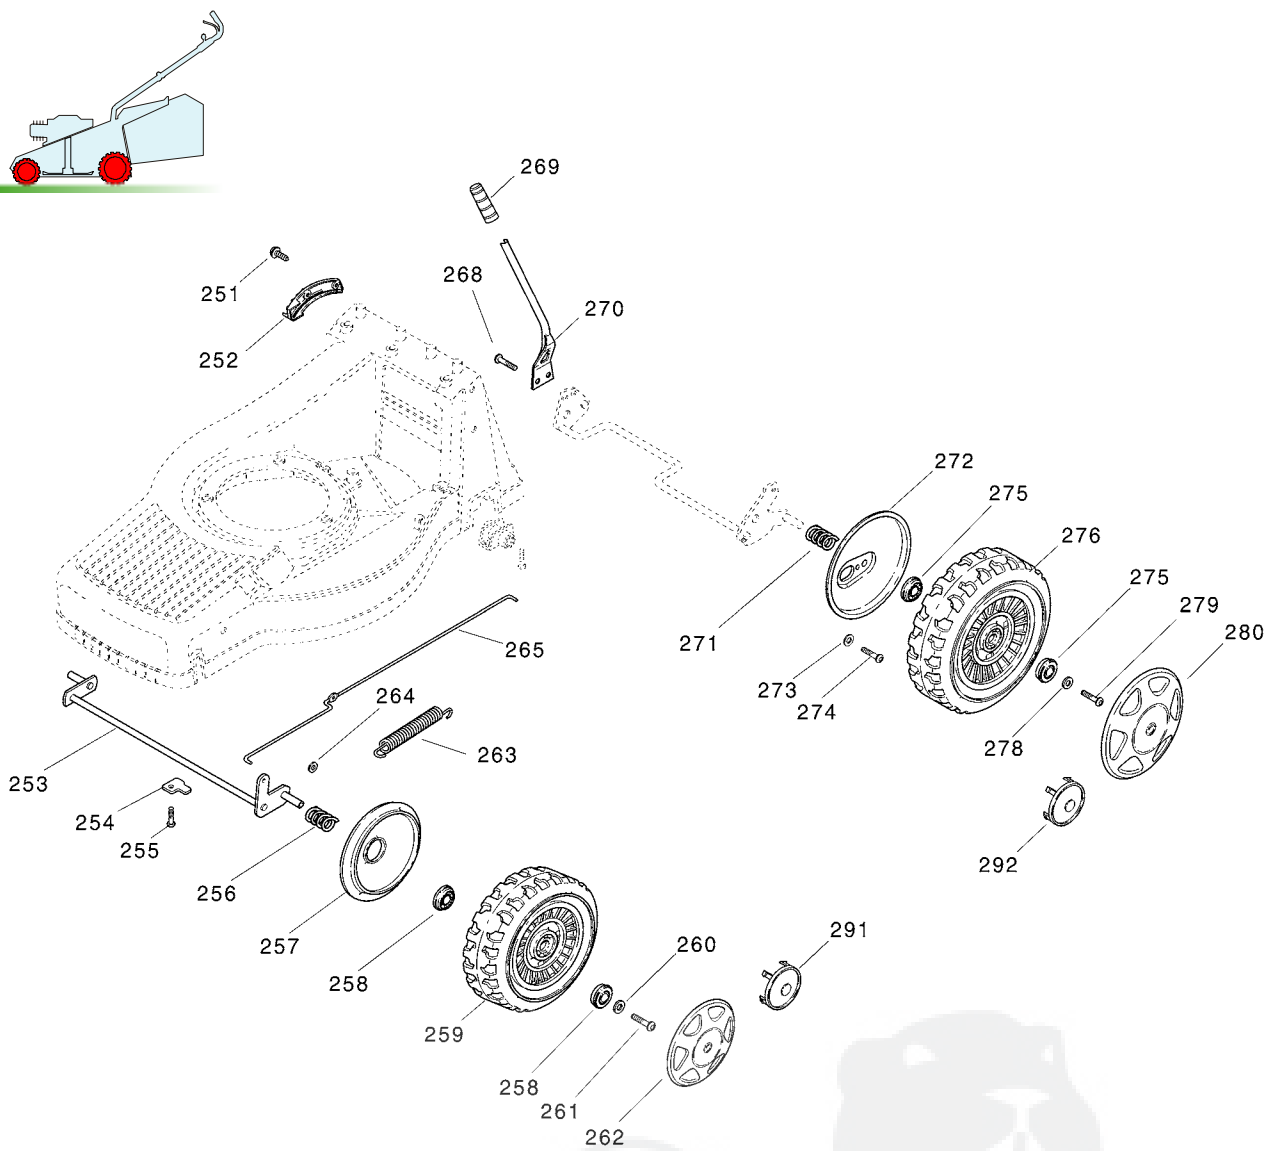

2

02D_063

Pos.	Code	Q.ty	Descrizione	Description	Description	Beschreibung	Remarks
251	12728300/0	2	VITE	SCREW	VIS	SCHRAUBE	
252	22735563/0	1	SETTORE DI REGOLAZIONE	SECTOR, HEIGHT ADJUSTMENT	SECTEUR REGLAGE	SEKTOR, HÖHEVERSTELLUNG	
253	81002821/0	1	ASSE RUOTE ANTERIORE	AXLE, FRONT WHEELS	AXE ROUES AVANT	ACHSE, VORDERRAD	(TU 504 TR/TU 504 TR-E)
-	81002825/0	1	ASSE RUOTE ANTERIORE	AXLE, FRONT WHEELS	AXE ROUES AVANT	ACHSE, VORDERRAD	(TU 554 TR/TU 554 TR-E)
254	22545160/0	2	PIASTRINA	PLATE	PLAQUETTE	PLÄTTCHEN	
255	12735664/0	2	VITE	SCREW	VIS	SCHRAUBE	
256	22430210/0	2	MOLLA	SPRING	RESSORT	FEDER	
257	22600094/0	2	PROTEZIONE	PROTECTION	PROTECTION	SCHUTZ	
258	22122200/0	4	CUSCINETTO	BEARING	COUSSINET	LAGER	
259	81007351/0	2	RUOTA Ø 170	WHEEL Ø 170	ROUE Ø 170	RAD. Ø 170	
260	12521460/0	2	ROSETTA	WASHER	RONDELLE	SCHIBE	
261	12735662/0	2	VITE	SCREW	VIS	SCHRAUBE	
262	22110310/0	2	COPRIMOZZO GIALLO	HUB CAP YELLOW	COUVRE-MOYEU JAUNE	RADKAPPE GELBE	
-	22110312/0	2	COPRIMOZZO GRIGIO	HUB CAP GREY	COUVRE-MOYEU GRIS	RADKAPPE GRAU	
263	22446181/0	1	MOLLA	SPRING	RESSORT	FEDER	
264	12604898/0	2	FISSATORE A CORONA	CROWN FASTENER	FIXATEUR A COURONNE	KRONESCHIBE	
265	22033322/0	1	ASTA COMANDO REGOL. ALTEZZA	ROD, HEIGHT ADJUSTMENT CONTROL	TIGE COMMANDE REGLAGE HAUTEUR	STANGE, HÖHEVERSTELLUNG	(TU 504 TR/TU 504 TR-E)
-	22033323/0	1	ASTA COMANDO REGOL. ALTEZZA	ROD, HEIGHT ADJUSTMENT CONTROL	TIGE COMMANDE REGLAGE HAUTEUR	STANGE, HÖHEVERSTELLUNG	(TU 554 TR/TU 554 TR-E)
268	12735661/0	2	VITE	SCREW	VIS	SCHRAUBE	