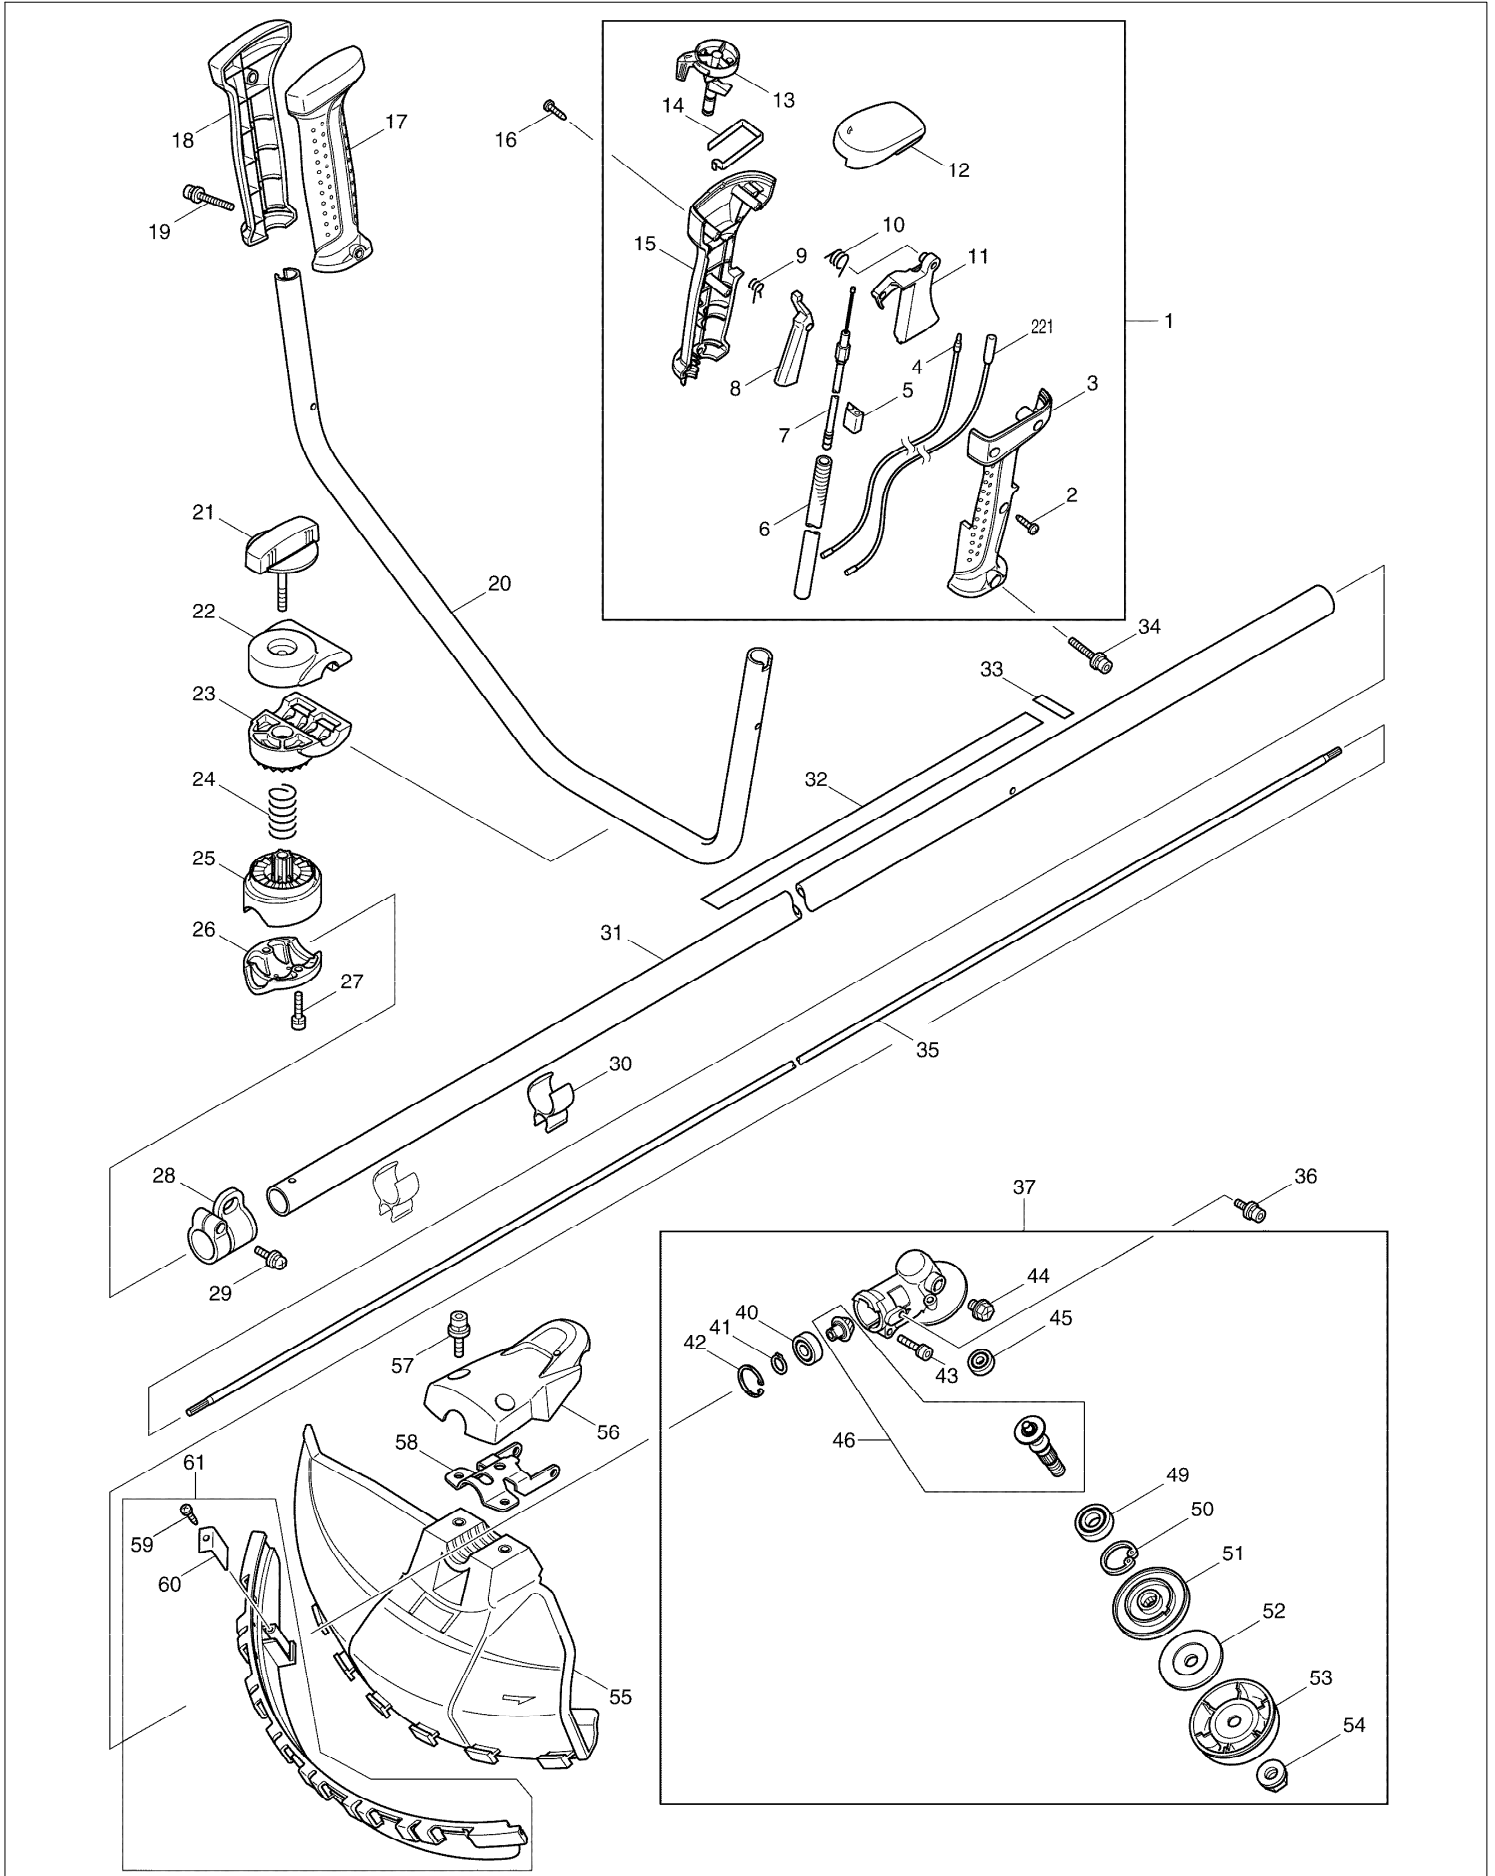

PIECES DETACHEES

MODELE MS2454U

REP	REFERENC	DESIGNATION	QTE	NOTE
178	451924-7	CENTREUR	1	
179	424315-5	SOUPAPE	1	
180	168577-2	SEPARATEUR D'HUILE	1	
181	168576-4	SEPARATEUR D'HUILE	1	
182	413121-3	JOINT CARBURATEUR	1	
183	922228-9	VIS HEX CREUSE 5X18 AVEC WR	2	
184	450559-1	ISOLANT	1	
187	324961-3	PIPE D'ADMISSION	1	
188	413120-5	JOINT	1	
189	213078-6	O-RING 10	1	
190	922213-2	VIS HEX CREUSE M5X12 AVEC WR	1	
191	450562-2	ENSEMBLE	1	
193	168497-0	CARBURATEUR INC. 194,196-210	1	
194	140437-0	COUVERCLE DE POMPE INC. 195	1	
195	352010-6	PLAQUE	1	
196	442154-1	MEMBRANE DE COMMANDE JEU	1	
197	168574-8	JOINT	1	
198	140438-8	CARTERE DE REGULATION	1	
199	424314-7	MEMBRANE DE POMPE	1	
200	346270-0	COUVERCLE DE POMPE PRIMAIRE	1	
201	266582-4	VIS 3X24	4	
202	168575-6	MEMBRANE	1	
203	442155-9	JOINT DE POMPE	1	
204	325924-2	JET	1	
205	213538-8	O RING 2	1	
206	234183-6	RESSORT DE COMPRESSION CONIQUE	1	
207	266581-6	VIS M3X8 AVEC W	2	
208	325922-6	PORTE CABLE	1	
209	413140-9	RONDELLE	1	
210	257964-1	CIRCLIP E3	1	
211	806902-6	PLAQUE	1	
212	345964-4	BRIDE DE PROTECT.DE RESERVOIR	1	
213	814998-3	SERIAL LABEL	1	
214	911148-2	VIS TETE RONDE M4X25	2	
215	911213-7	VIS HEX M5X12	2	
216	331835-1	ENTRETOISE	2	
217	345963-6	ENSEMBLE	1	
218	638664-6	BRIDE	1	
219	638665-4	BRIDE	1	
220	324980-9	TAMIS CONTRE ETINCELLES	1	
221	638671-9	BRIDE	1	
222	413143-3	RONDELLE	2	
A01	122907-1	HARNAIS MS245-4UE/335-4U	1	
A02	242072-1	BIDON D'HUILE	1	
A03	783013-3	CLE COMBINEE 16/17	1	
A04	783217-7	CLE MALE COUDEE 5	1	
A05	783202-0	CLE BTR 4	1	
A07	450573-7	ENVELOPPE	2	
A08	B-14118	LAME 230mm-4D	1	AEPD-002/98
A09	831315-2	SAC ACCESSOIRES	1	
A10	195502-0	SET D'HUILE	1	
E02	819430-2	ETIQUETTE AVERTISSEMENT	1	

VUES ECLATEES

MODELE MS2454U