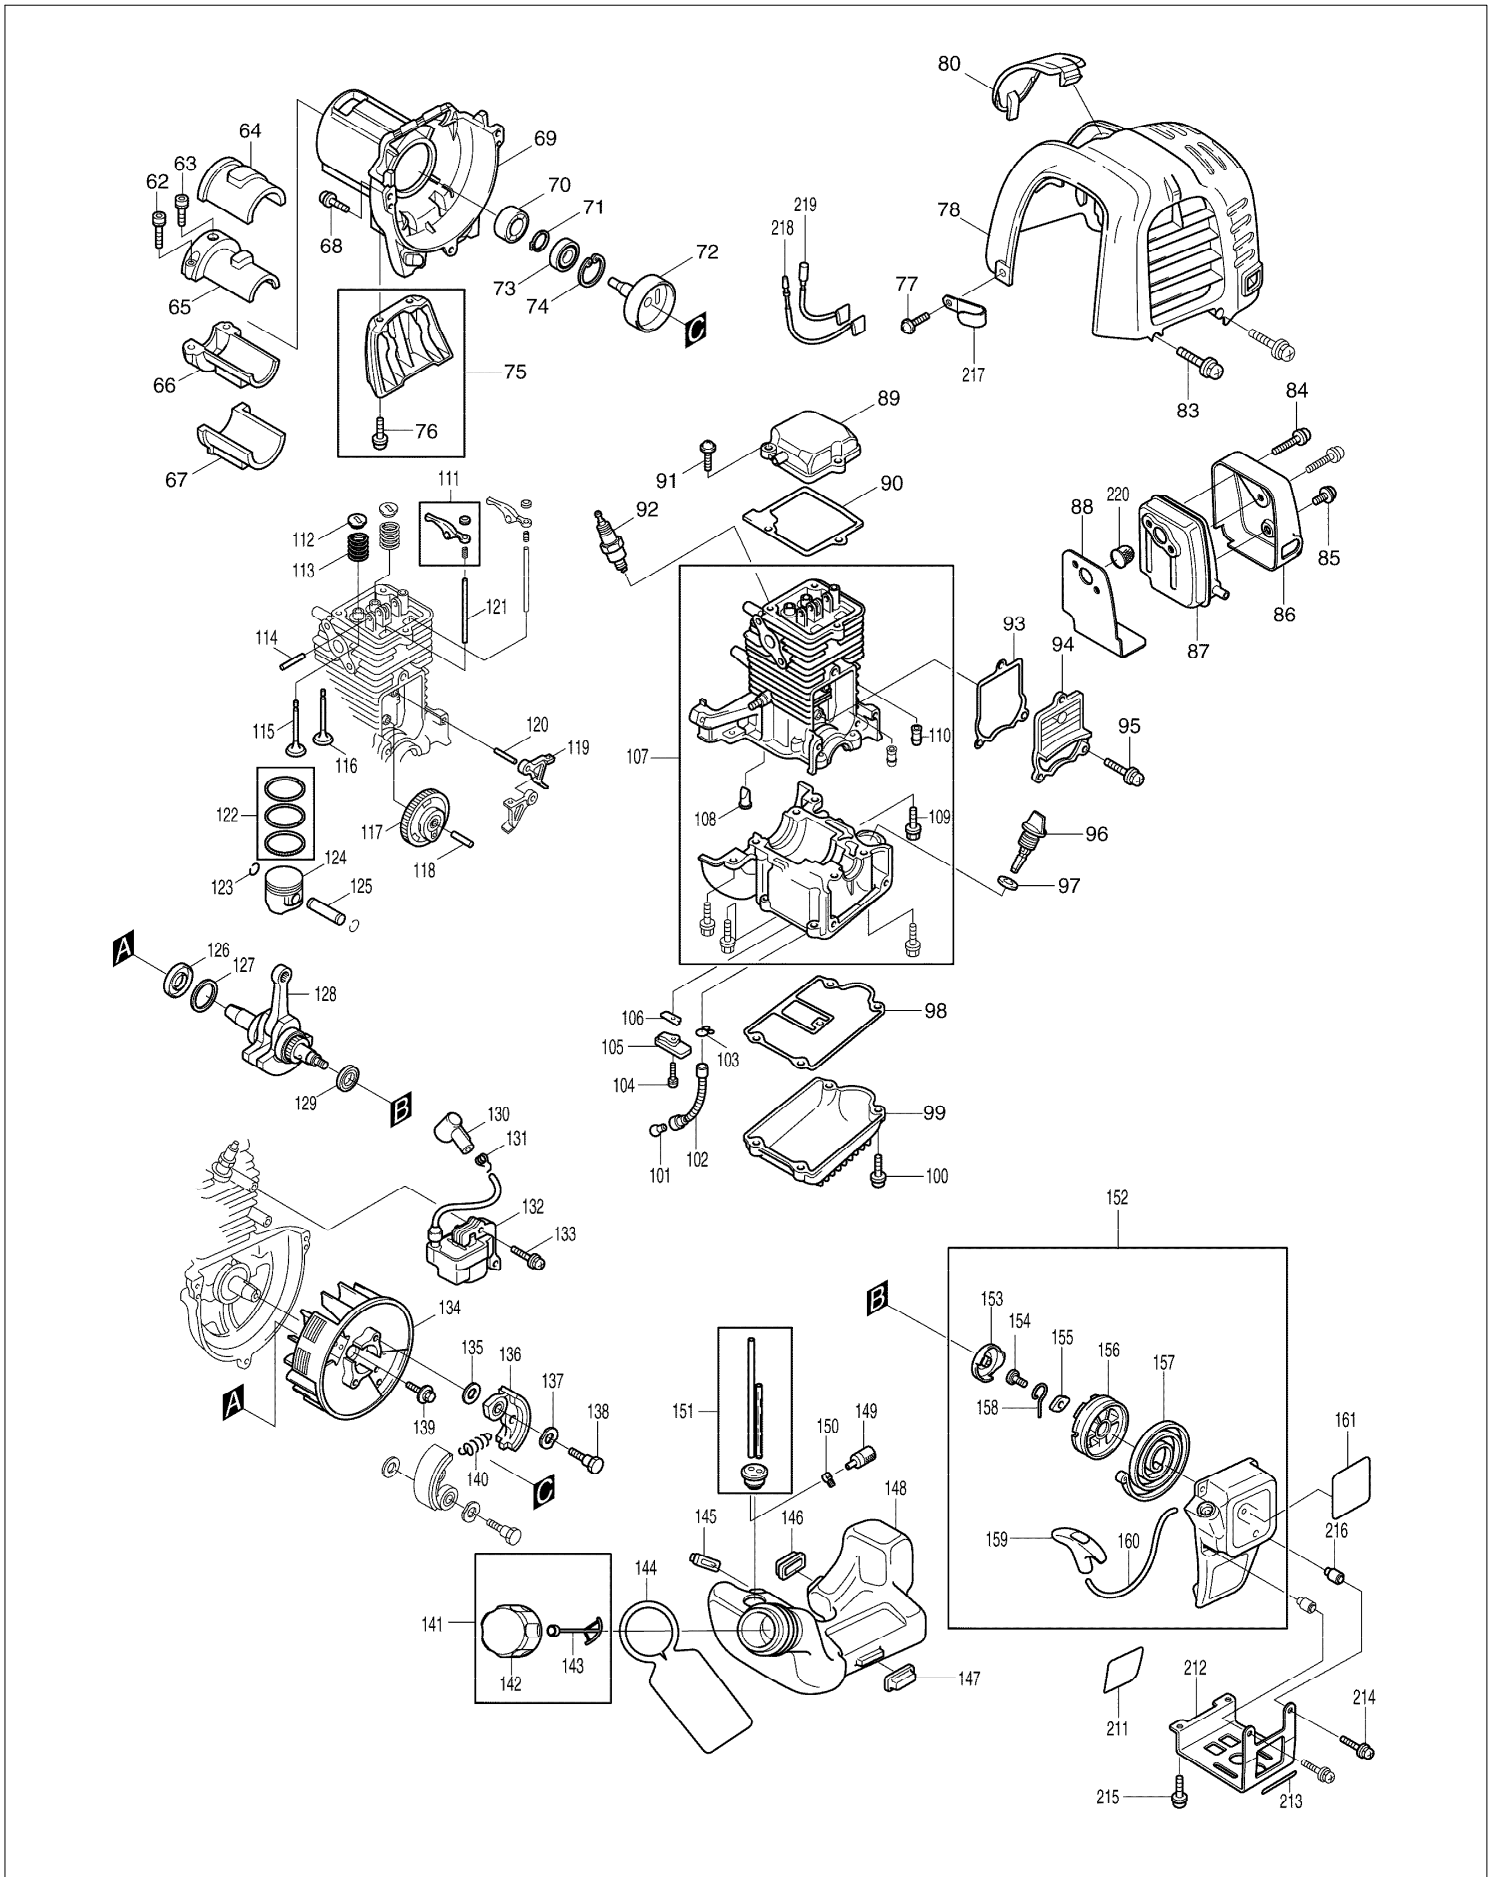

VUES ECLATEES

MODELE MS2454U