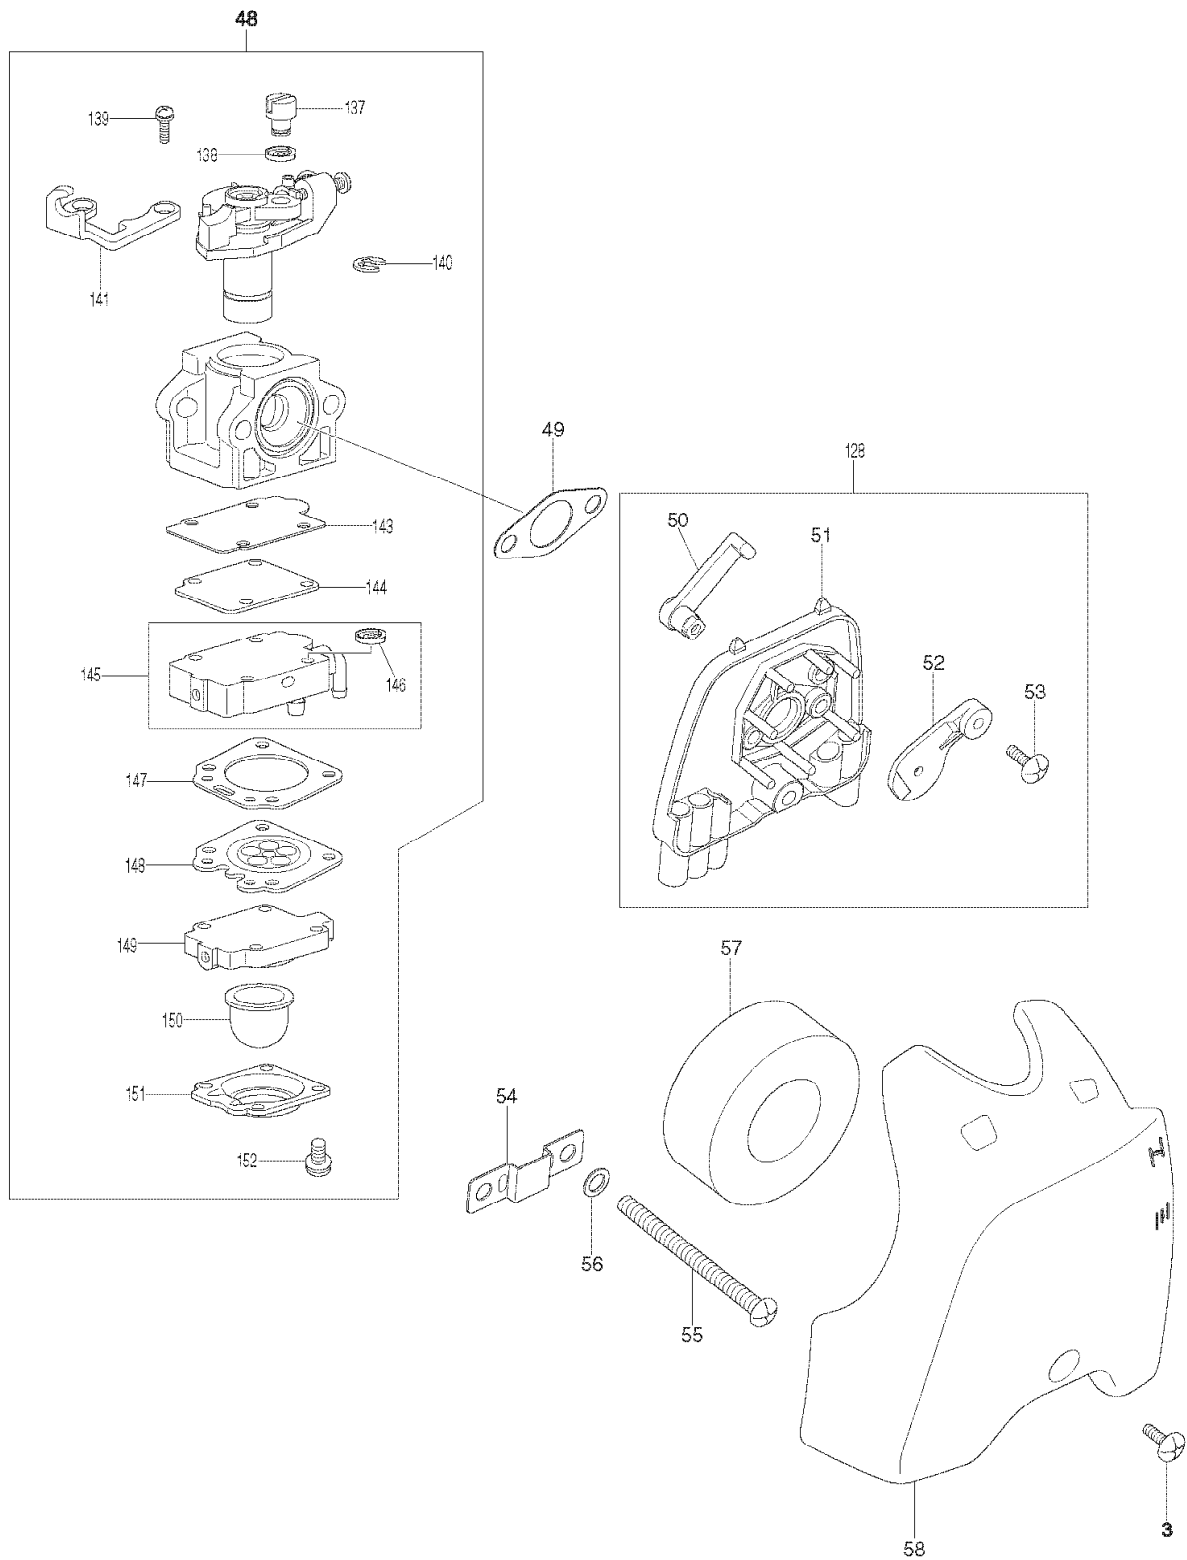

VUES ECLATEES

MODELE. MS27U