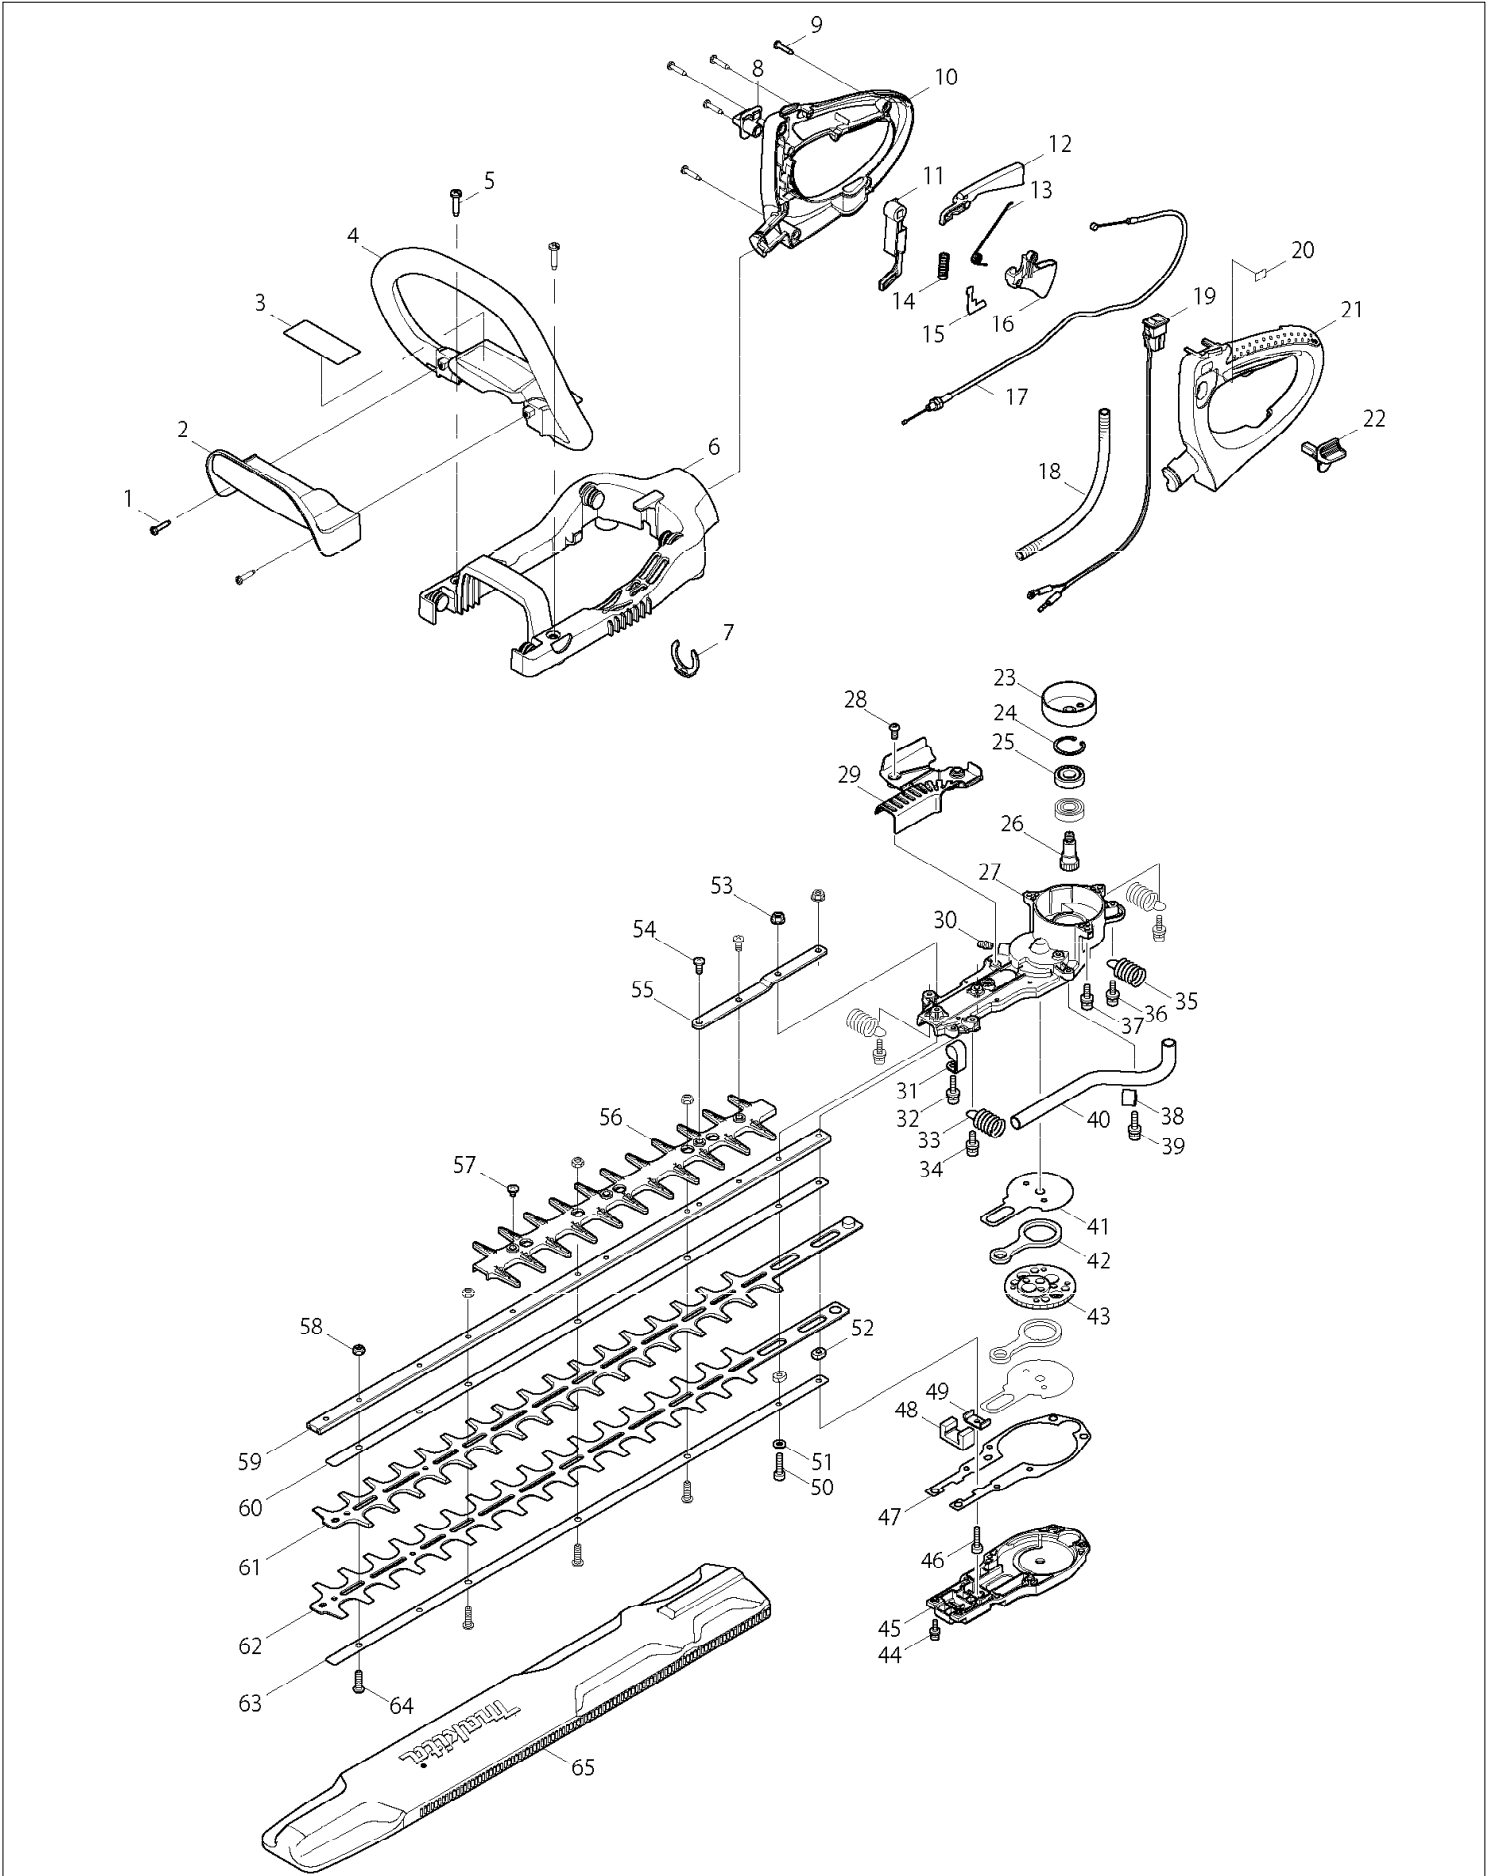

PIECES DETACHEES

MODELE HT2360D

REP	REFERENC	DESIGNATION	QTE	NOTE
		INCL.121,122		
121	125840-6	BOUCHON DE RESERVOIR	1	
122	140624-1	BRIDE DU BOUCHON CPL	1	
123	424080-6	JOINT CAOUTCHOUC	2	
124	451867-3	RESERVOIR CARBURANT	1	
125	168568-3	TUYAU CPL	1	
126	0561059990	BARRETTE	1	
127	5266500100	FILTRE	1	
128	0119059350	VIS M5X20	1	
129	452197-5	ENTRETOISE	1	
130	265791-2	VIS M4	1	
131	819818-6		1	
132	451859-2	CARTER DE FILTRE A AIR	1	
133	443157-8	ELEMENT FILTRANT	1	
134	443158-6	ELEMENT FILTRANT	1	
135	0119059710	VIS TETE HEX M5X60	2	
136	5923502600	PLAQUE	1	
137	126029-9	PLAQUE DE FILTRE A AIR CPL	1	
138	412097-1	TUYAU	1	
139	5236504300		1	
140	5253503900	JOINT CARBURATEUR	2	
141	346334-0	FIXATION CABLE	1	
142	168569-1	CARBURATEUR	1	
		INCL.143-155		
143	5216002020	VIS	4	
144	5316005030	COUVERCLE DE MEMBRANE	1	
145	5266009010	MEMBRANE	1	
146	5016004130	JOINT	1	
147	140661-5	CORPS DE POMPE	1	
		INCL.148		
148	5016004010	FILTRE INTERIEUR	1	
149	5246001040	DIAPHRAGME	1	
150	5926002040	JOINT DE POMPE	1	
151	326005-5	JET	1	
152	5246001010	O'RING	1	
153	5206008030	VIS	2	
154	5236018040	VIS DE REGLAGE	1	
155	5316005120	O'RING	1	
156	413147-5	JOINT DE CARBURATEUR	1	
158	5259500300	BOUCHON	1	
A01	195259-3		1	

VUES ECLATEES

MODELE HT2360D