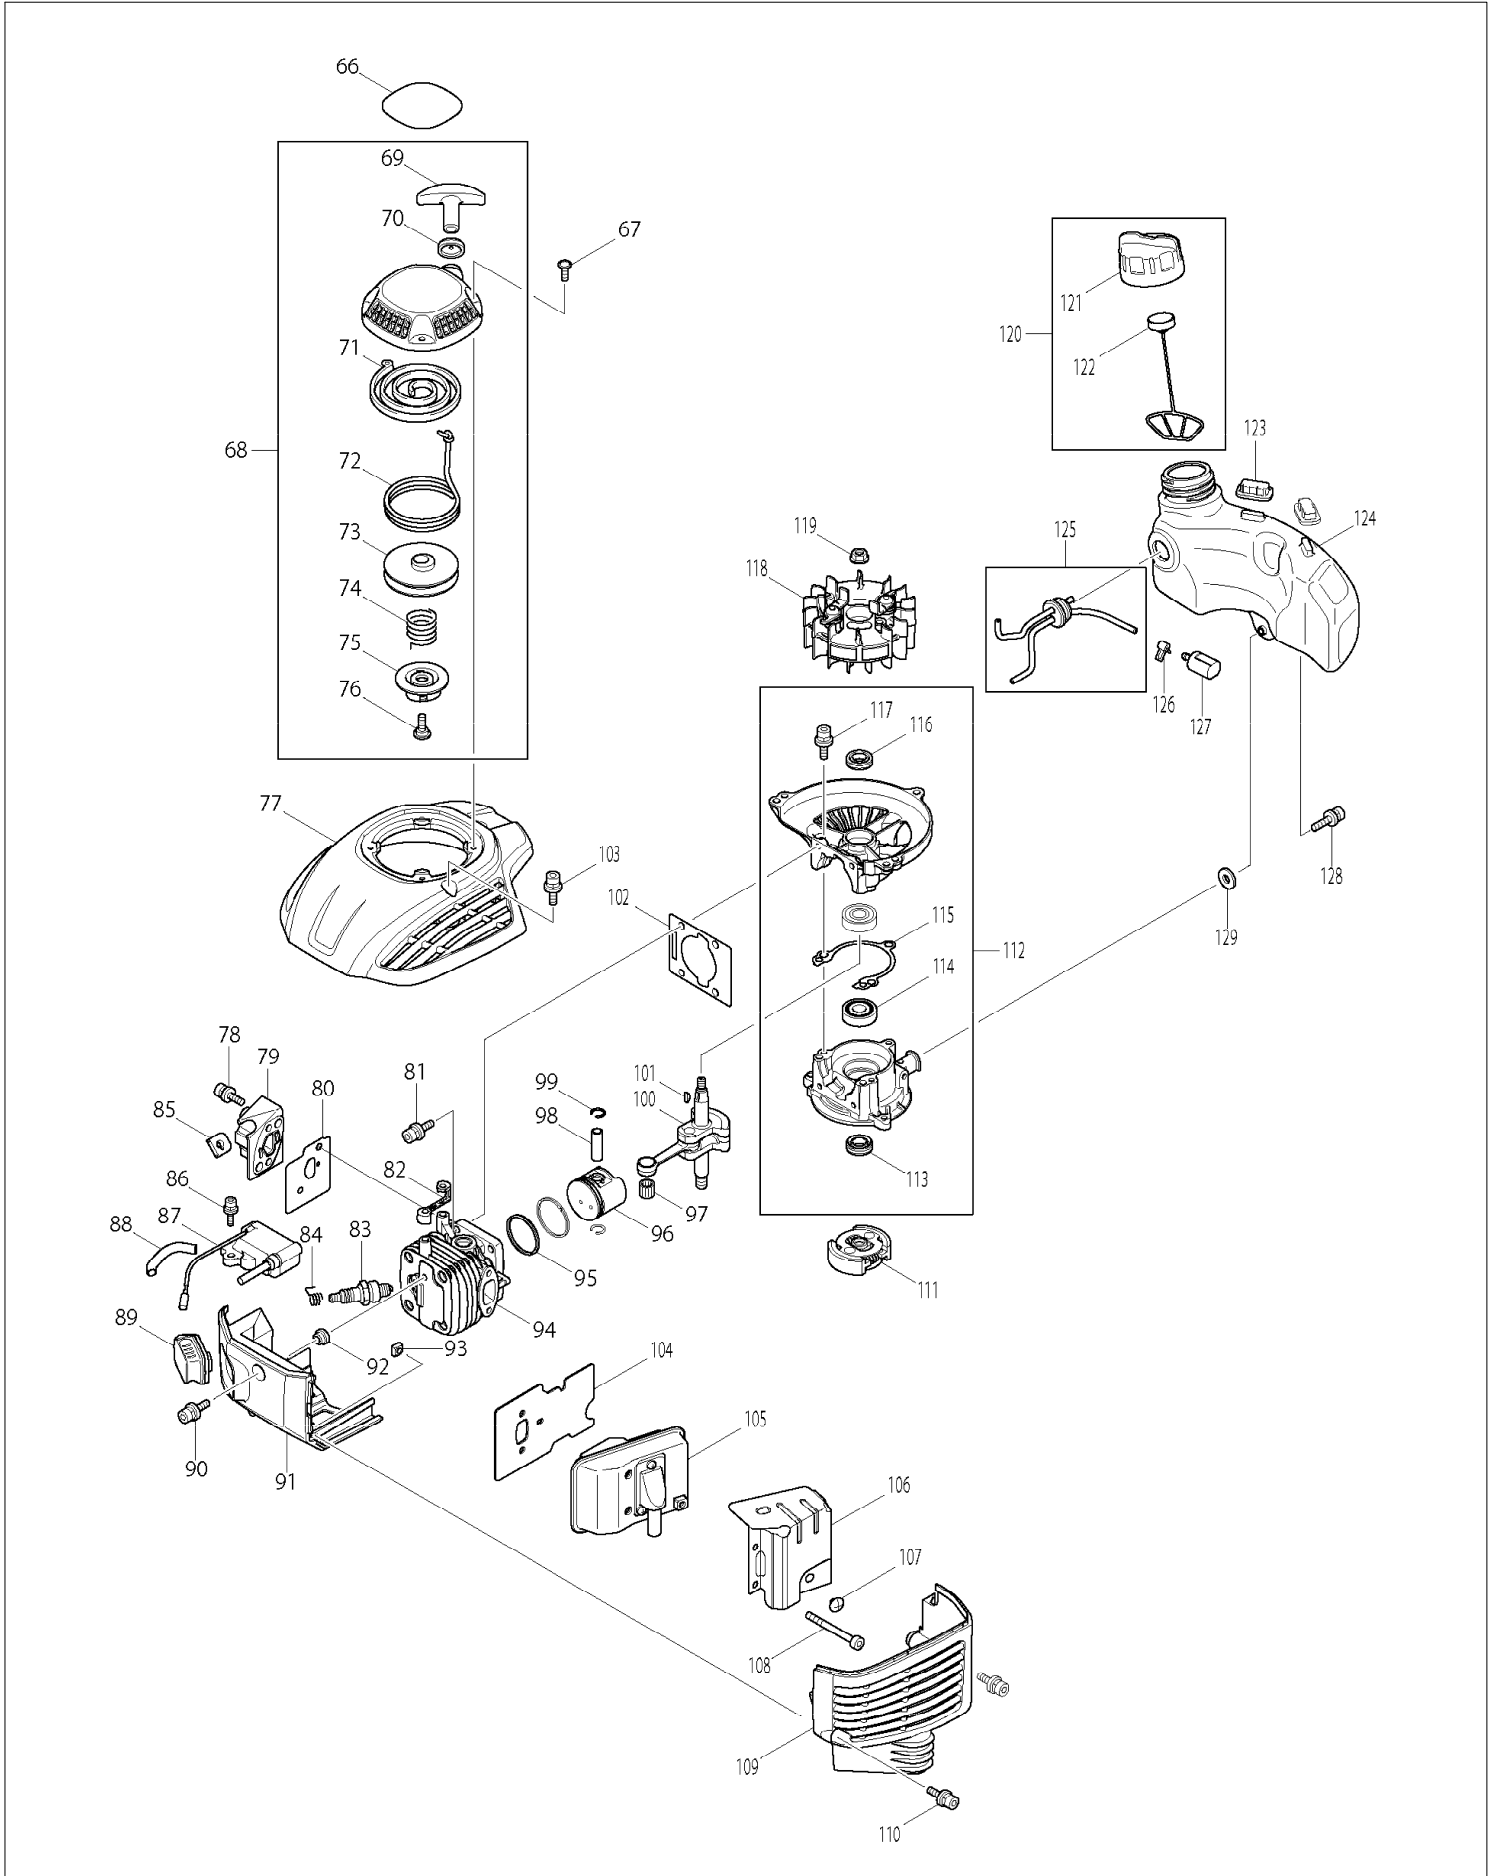

VUES ECLATEES

MODELE HT2360D