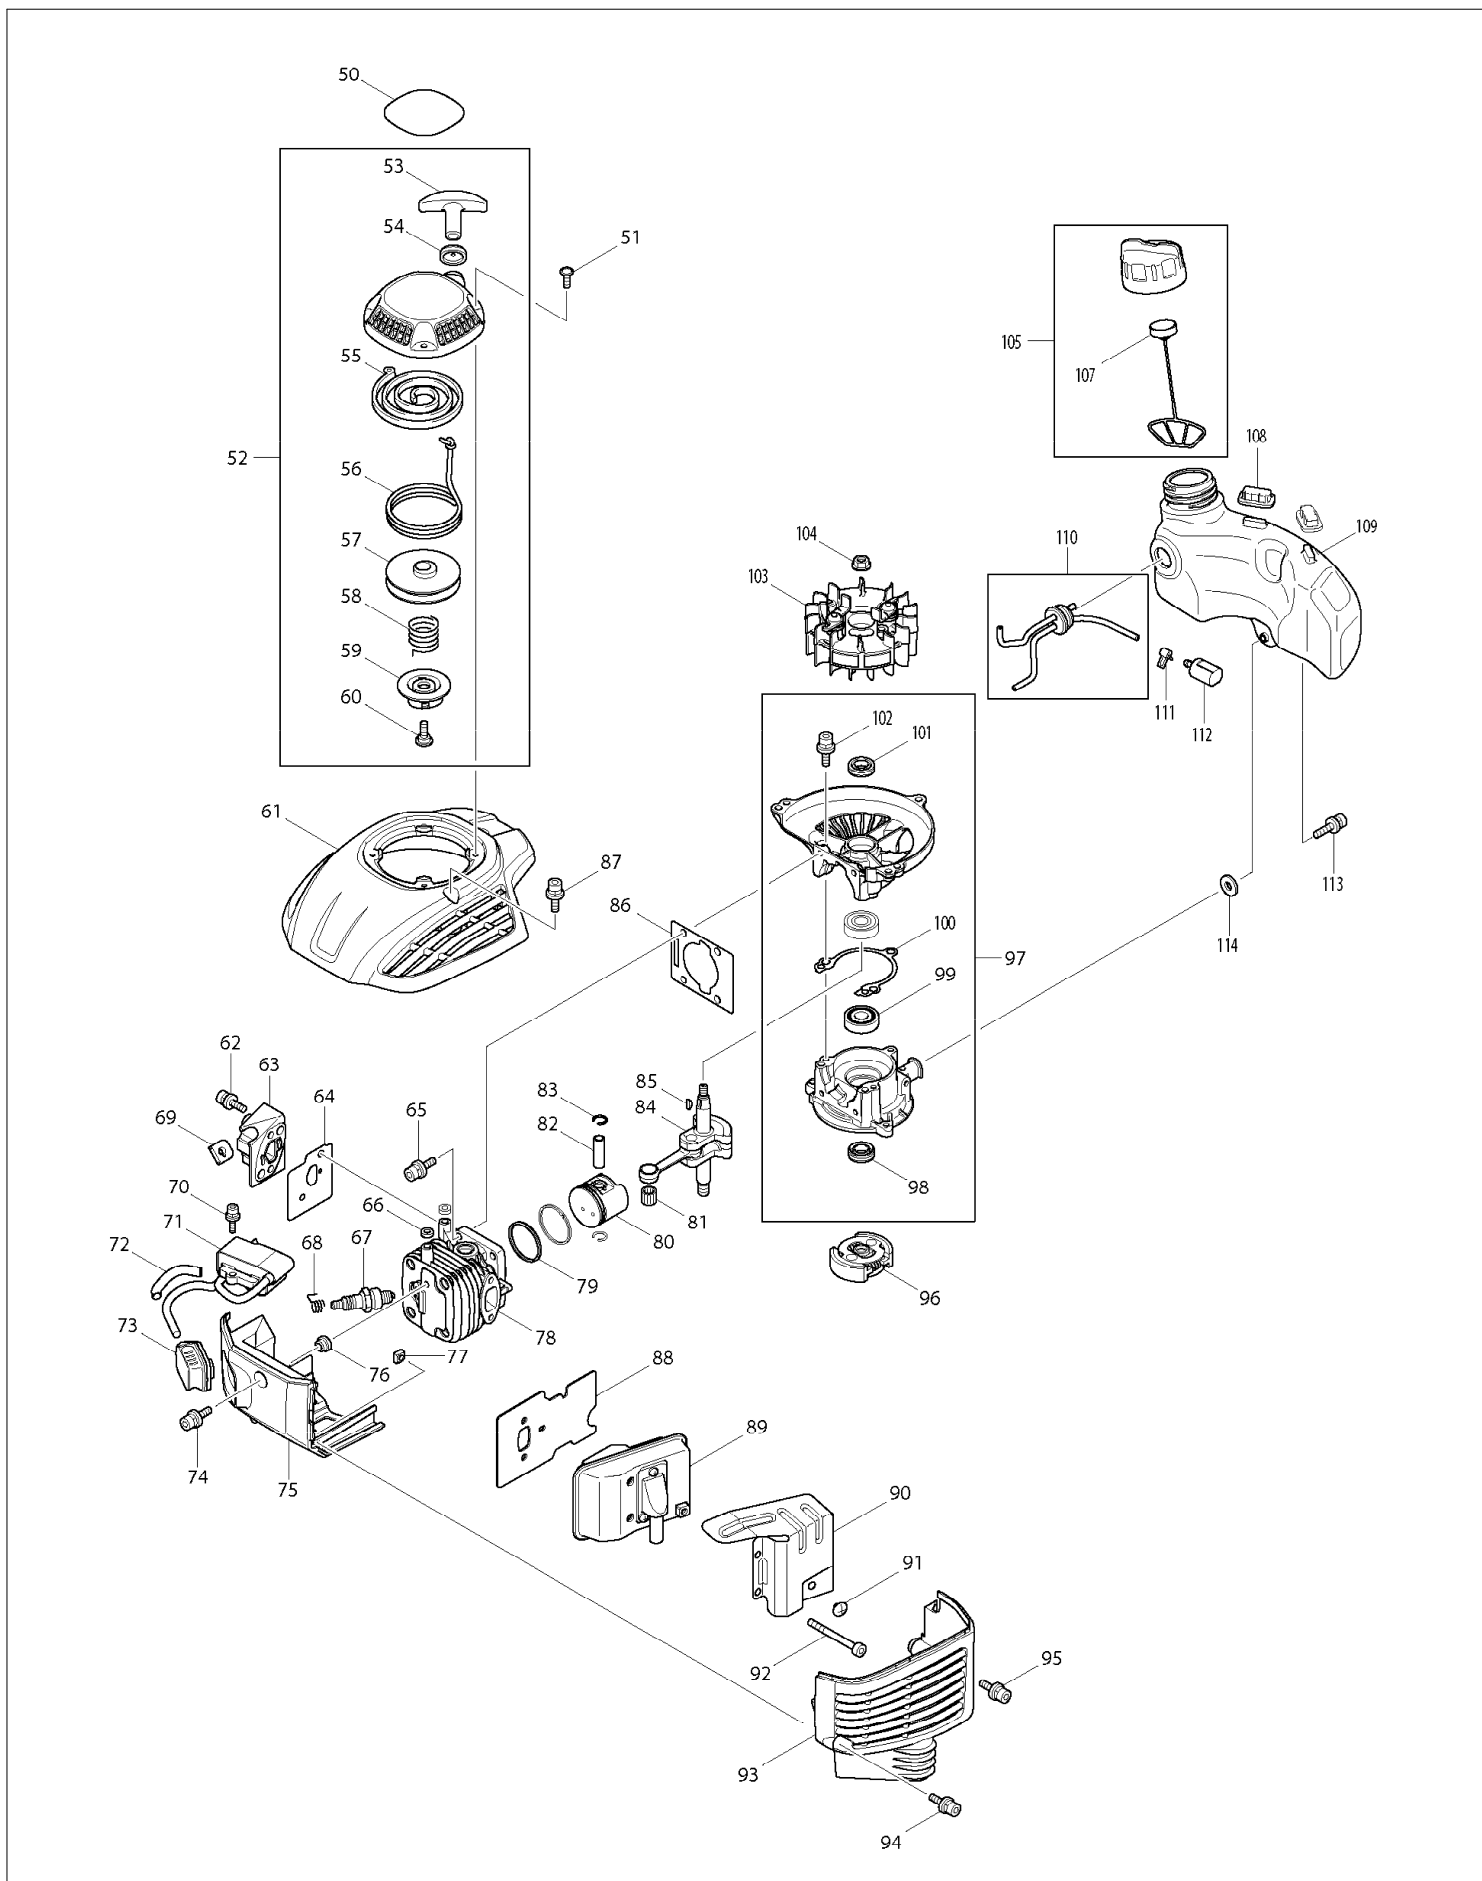

VUES ECLATEES

MODELE. HT2460