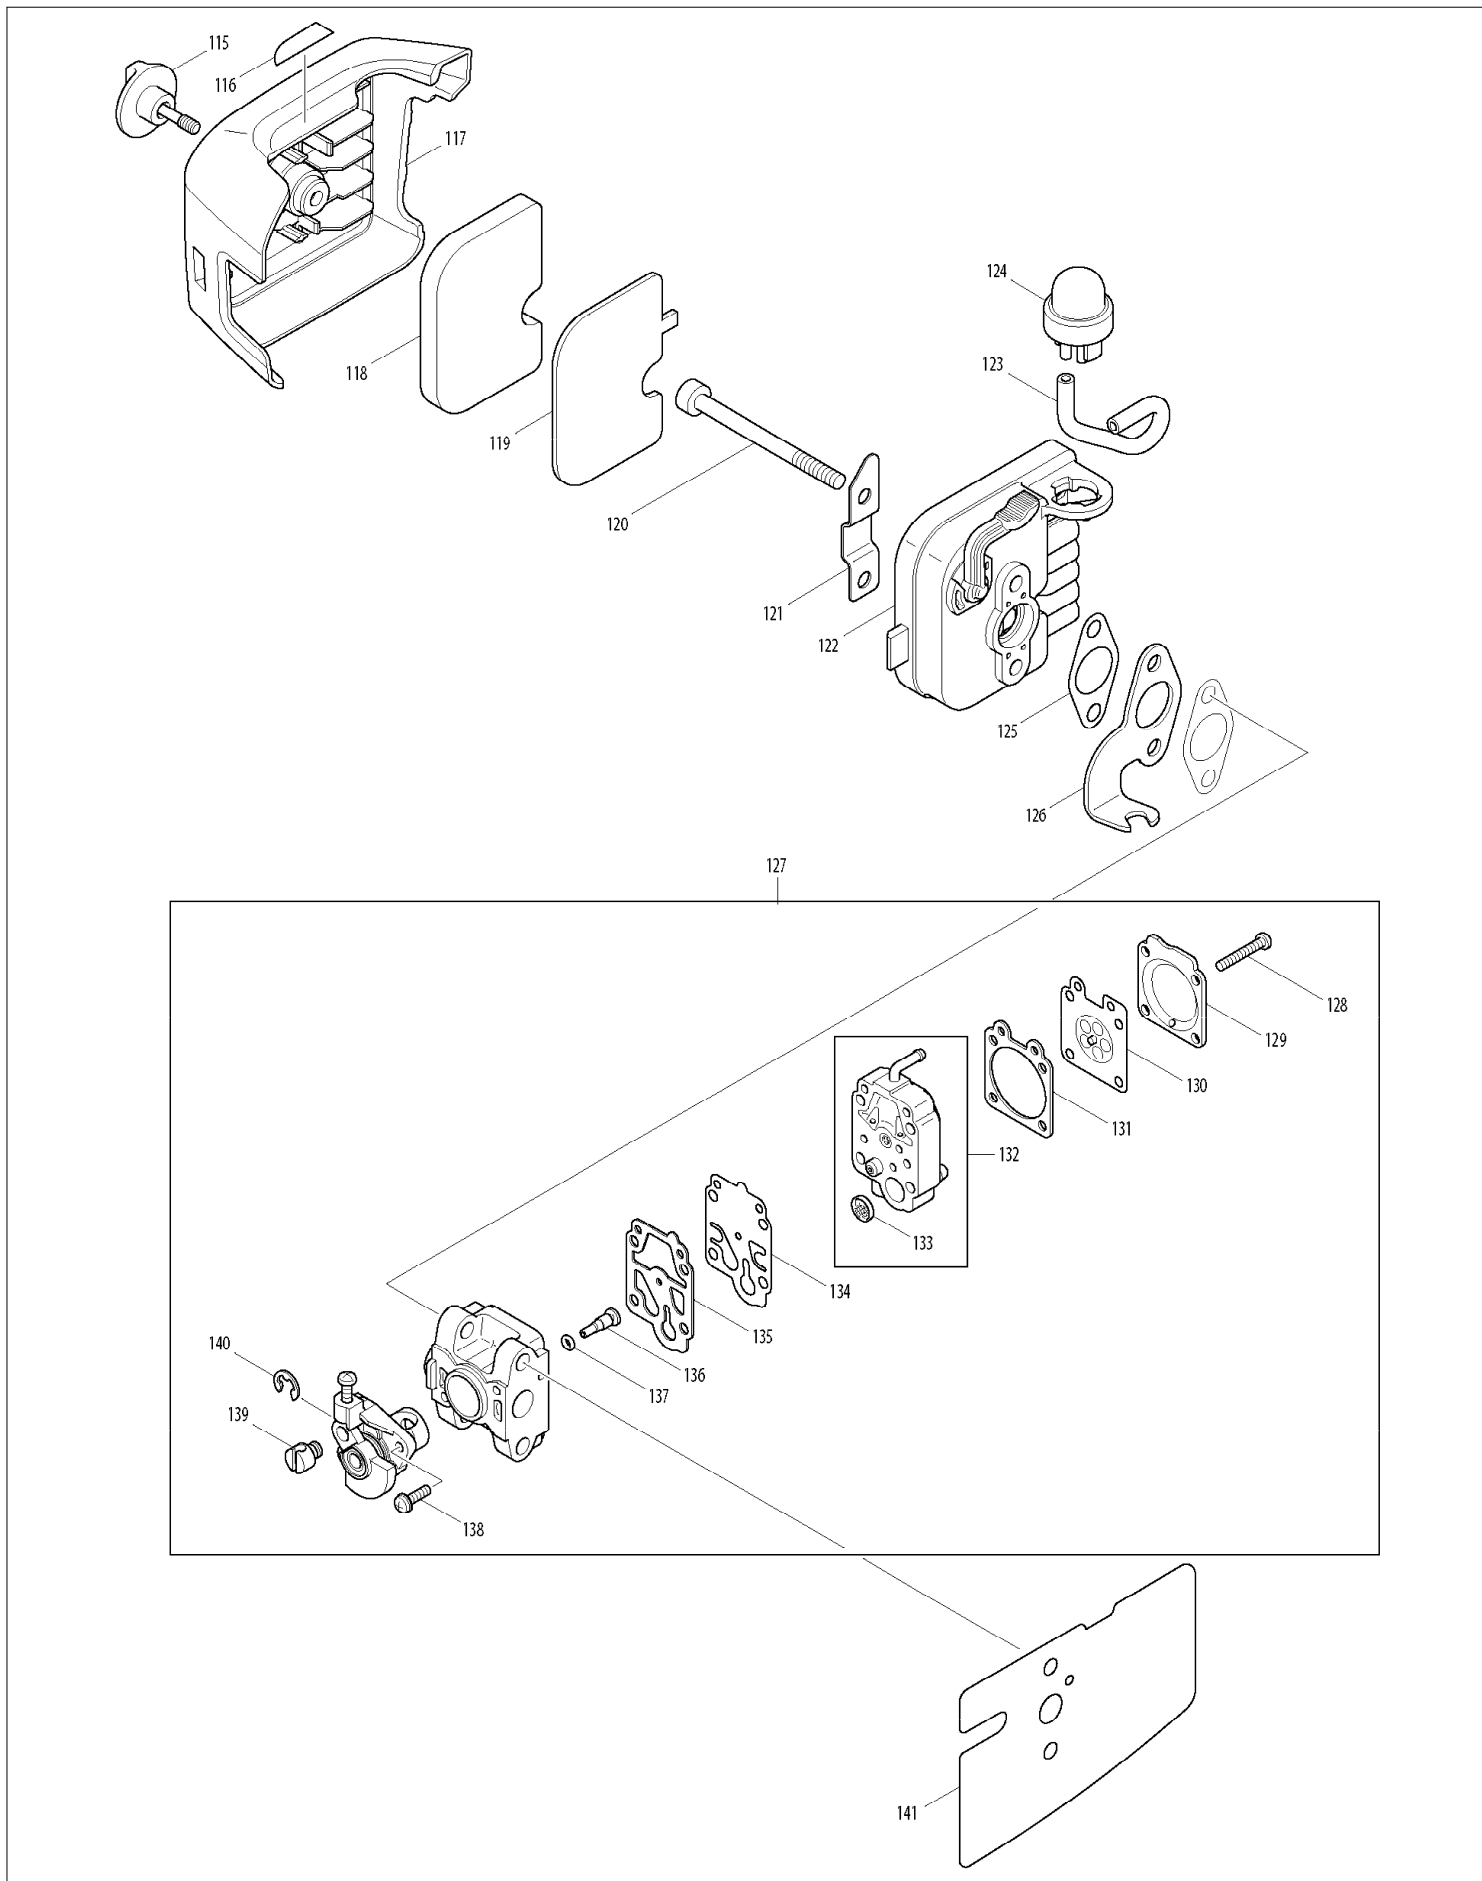

VUES ECLATEES

MODELE. HT2460