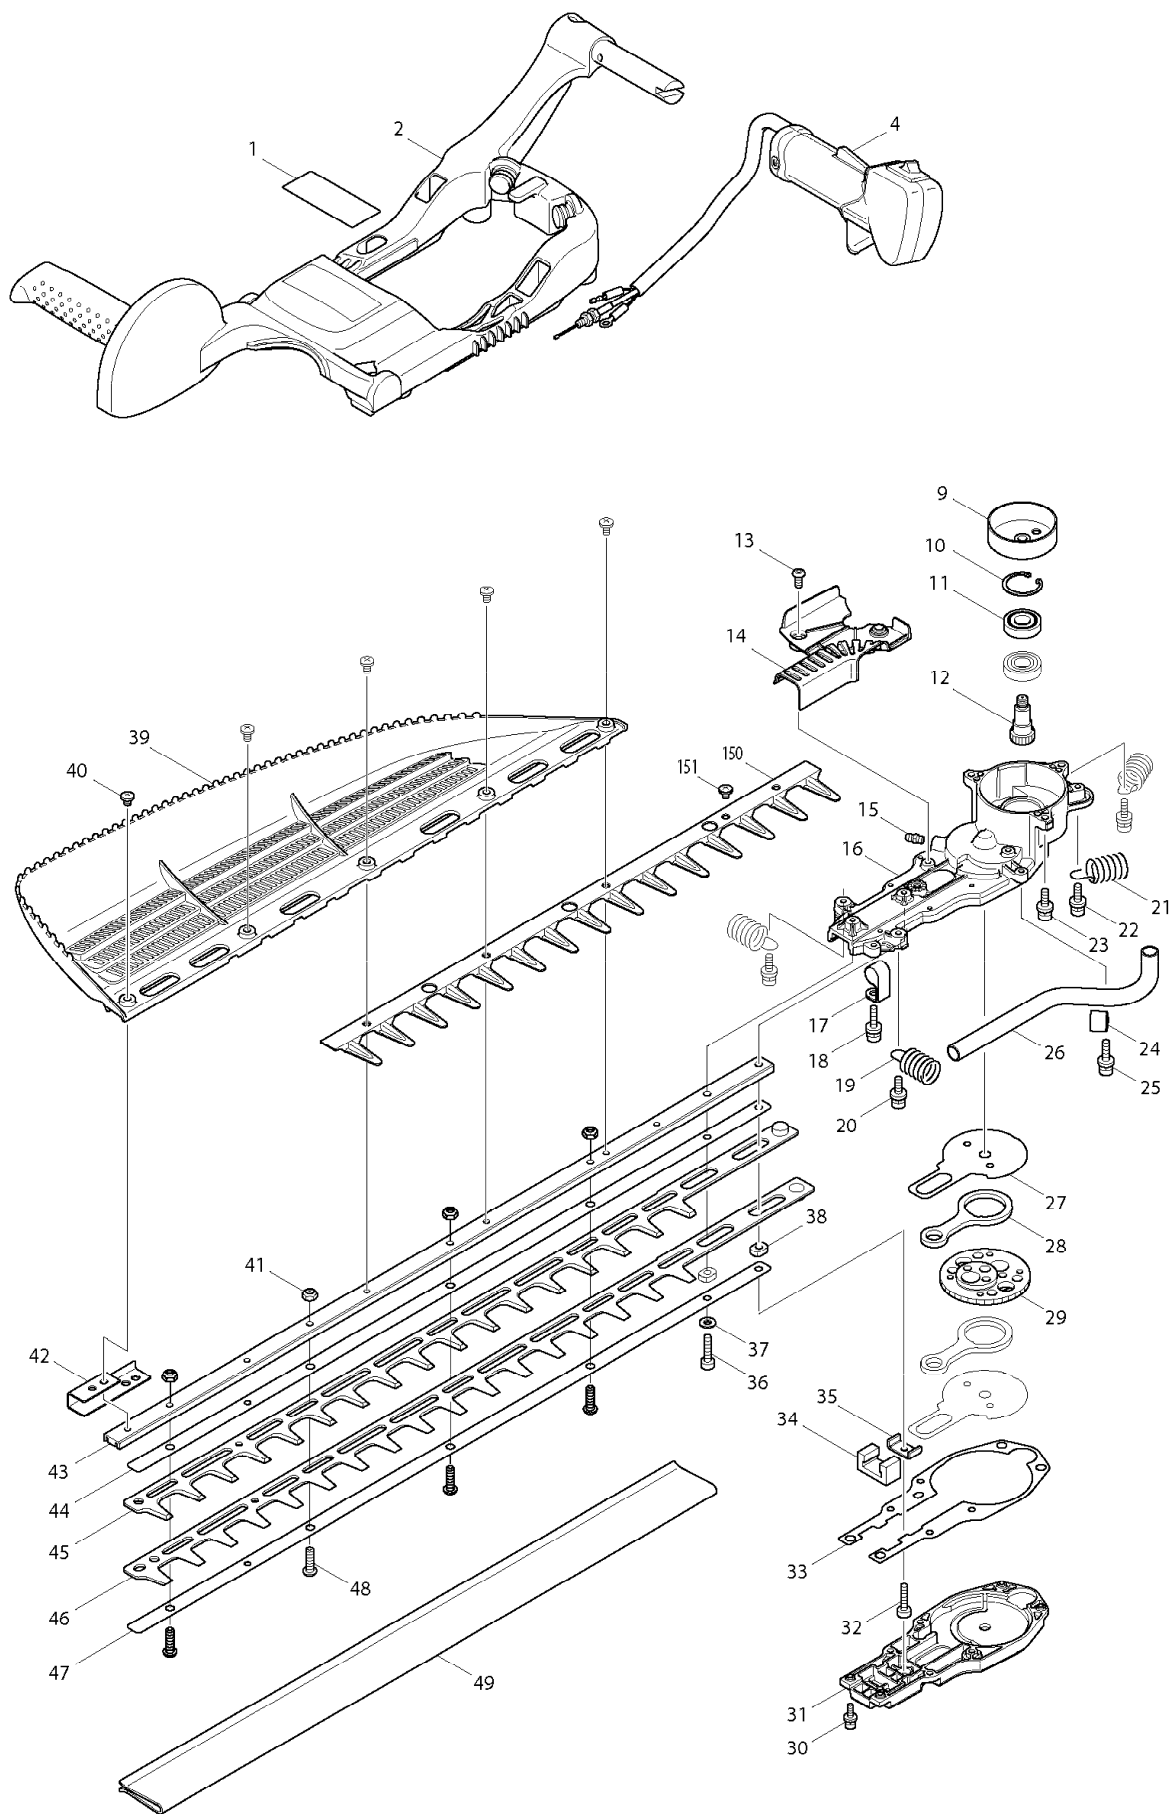

NOMENCLATURE

MODELE. HT2460

REPERE	CODE	DESIGNATION	QTE	NOTE
125	413158-0	CARBURETOR GASKET	2	
126	346334-0	FIXATION CABLE	1	
127	168569-1	CARBURATEUR INC. 128-140	1	
128	266770-3	VIS	4	
129	346608-9	COUVERCLE DE MEMBRANE	1	
130	168620-7	JOINT	1	
131	442183-4	JOINT	1	
132	140661-5	CORPS DE POMPE INC. 133	1	
133	352010-6	PLAQUE	1	
134	168575-6	MEMBRANE	1	
135	442155-9	JOINT DE POMPE	1	
136	326005-5	JET	1	
137	213538-8	O RING 2	1	
138	266581-6	VIS M3X8 AVEC W	2	
139	325922-6	PORTE CABLE	1	
140	257964-1	CIRCLIP E3	1	
141	413147-5	JOINT DE CARBURATEUR	1	
142	6014021000	CABLAGE INC. 143	1	
143	168626-5	CABLAGE CPL	1	
144	264049-6	ECROU M5	1	
145	451934-4	LEVIER D'ARRET	1	
146	233568-3	RESSORT DE TORSION	1	
147	452277-7	LEVIER	1	
148	266584-0	VIS AUTOFOREUSE 4X20	2	
149	922252-2	VIS	1	
150	346731-0	CARTER DE LAME	1	
151	0140059150	VIS M5X6	1	
A01	195259-3	TOOL SET	1	

VUES ECLATEES

MODELE. HT2460