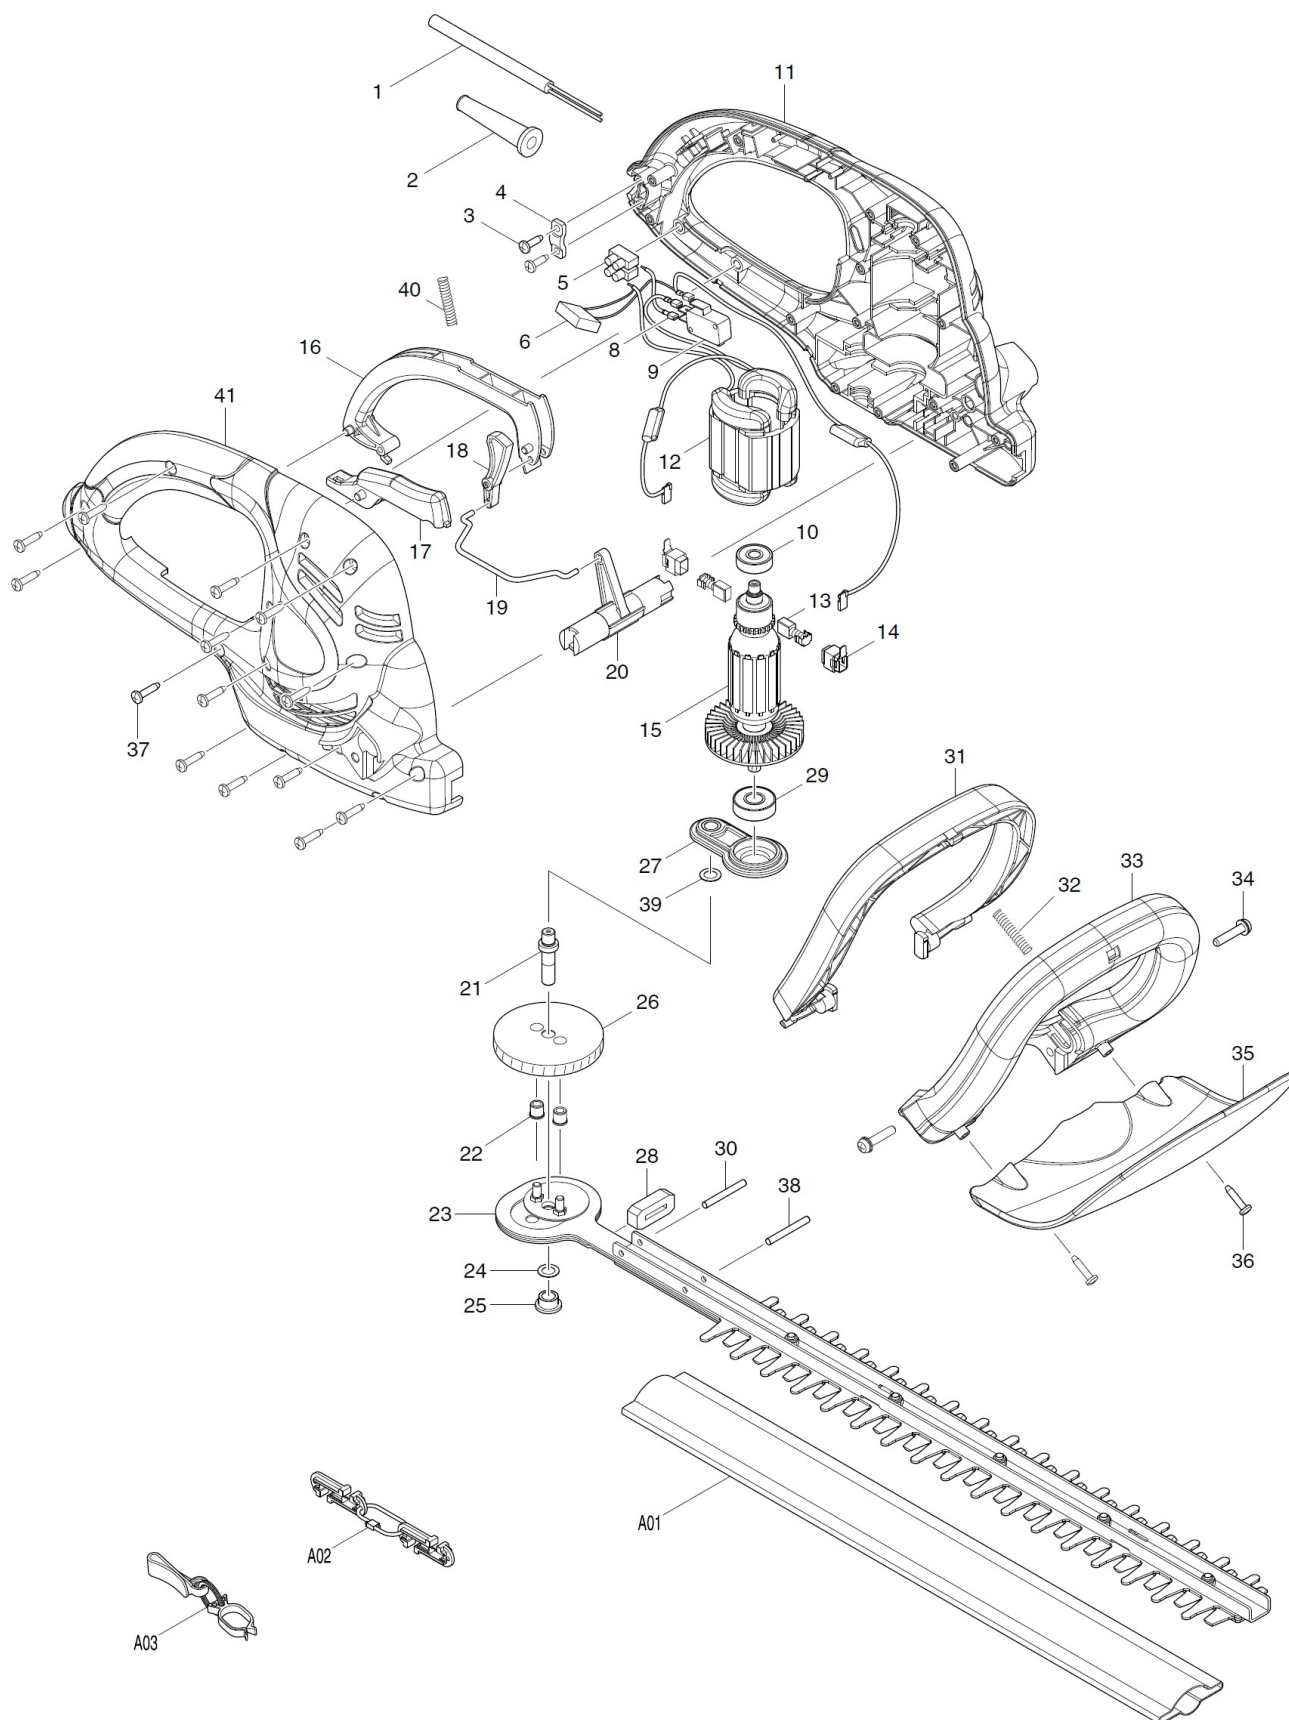

Taille-Haie HT42

DOLMAR

DOLMAR est une marque *Makita*

2009/02
HT-42

Taille-Haie HT42

DOLMARDOLMAR est une marque *Makita*

No.	Parts No.	DESCRIPTION FR
1	6011203A03	CABLE D'ALIMENTATION
2	6199202A01	MANCHON DE CABLE
3	6SDABB0414	VIS 6SDABB04-14
4	6043-84001	MANCHON DE CABLE 6043-840001
5	6041BH0101	CONNEXTION
6	9010MA0203	CONDENSATEUR CPL 9010-MA0203
8	9010MA0201	CABLAGE 9010-MA0201
9	9022MA0201	INTERRUPTEUR 9022-MA0201
11	9228MA0212	D/G JEU DE CARCASSE 9228-MA0212
12	9261MA0201	INDUCTEUR 9261-MA0201
15	9260MA0201	INDUIT 9260-MA0201
16	9056MA0201	GACHETTE PLEINE MAIN
17	9056MA0203	LEVIER D'INTER
18	9114MA0202	GACHETTE
19	9114MA0201	BIELLE 9114-MA0201
20	9114MA0203	FOURCHETTE DE COMMANDE
21	9110MA0201	AXE 9110-MA0201
22	9124MA0202	BAGUE 9124-MA0202
23	9228MA0208	LAME CPL 420MM
25	6148BH0101	BAGUE 6148-BH0101
26	9073MA0201	ENGRENAGE 9073-MA0201
27	9072MA0207	CARTER DE ROULEMENT
027-1	9228MA0207	CARTER DE ROULEMENT
28	9252MA0201	MOUSSE 9252-MA0201
30	9210MA0201	GOUPILLE 4
31	9056MA0204	ARCEAU
32	9024MA0201	RESSORT 9024-MA0201
33	9068MA0201	POIGNEE AVANT 9068-MA0201
34	9SDABM0526	VIS 9SDABM05-26
35	9017MA0201	PROTEGE MAINS
36	6SDABB0418	VIS 6SDABB04-18
A01	9101MA0201	COUVERCLE DE LAME 420MM 9101-MA0201
A03	154511-8	SANGLE
C01	9116MA0202	CARTON HT-42/48/52
C02	9052MA0206	CARTON LABEL HT-42