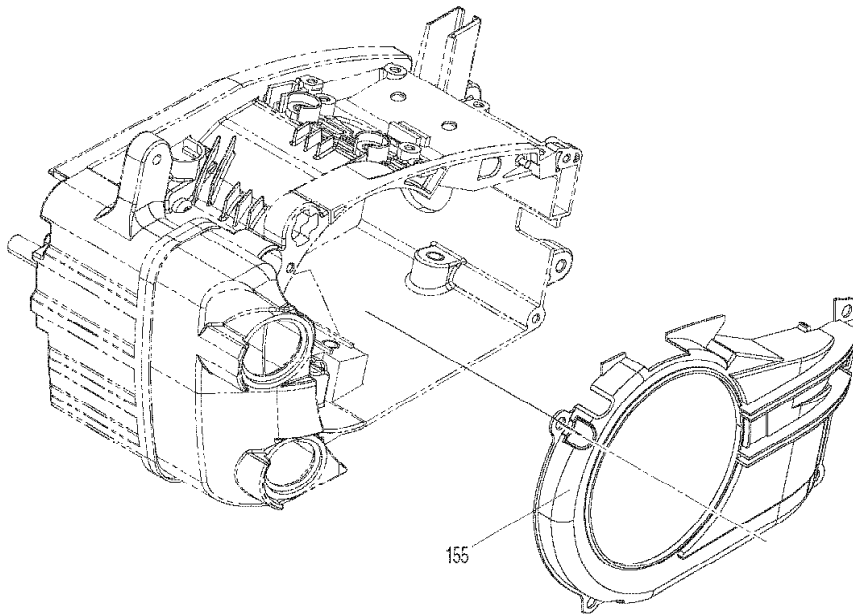

PIECES DETACHEES

MODELE PS310TH

REP	REFERENCE	DESIGNATION	QTE	NOTE
223	MR00288487		1	
A01	MR00288634		1	
A02	MR00288413		1	
A03	791172-9	CHAINE	1	
A04	419561-3	PROTECTION CHAINE 30-35cm	1	
A05	MR00285731		1	
A06	MR00285732		1	
A07	MR00286865		1	
A08	MR00285729		1	
A09	MR00285730		1	
A10	MR00288841		1	
A11	MR00287622		1	

VUES ECLATEES

MODELE PS310TH

VUES ECLATEES

MODELE PS310TH

VUES ECLATEES

MODELE PS310TH

VUES ECLATEES

MODELE PS310TH