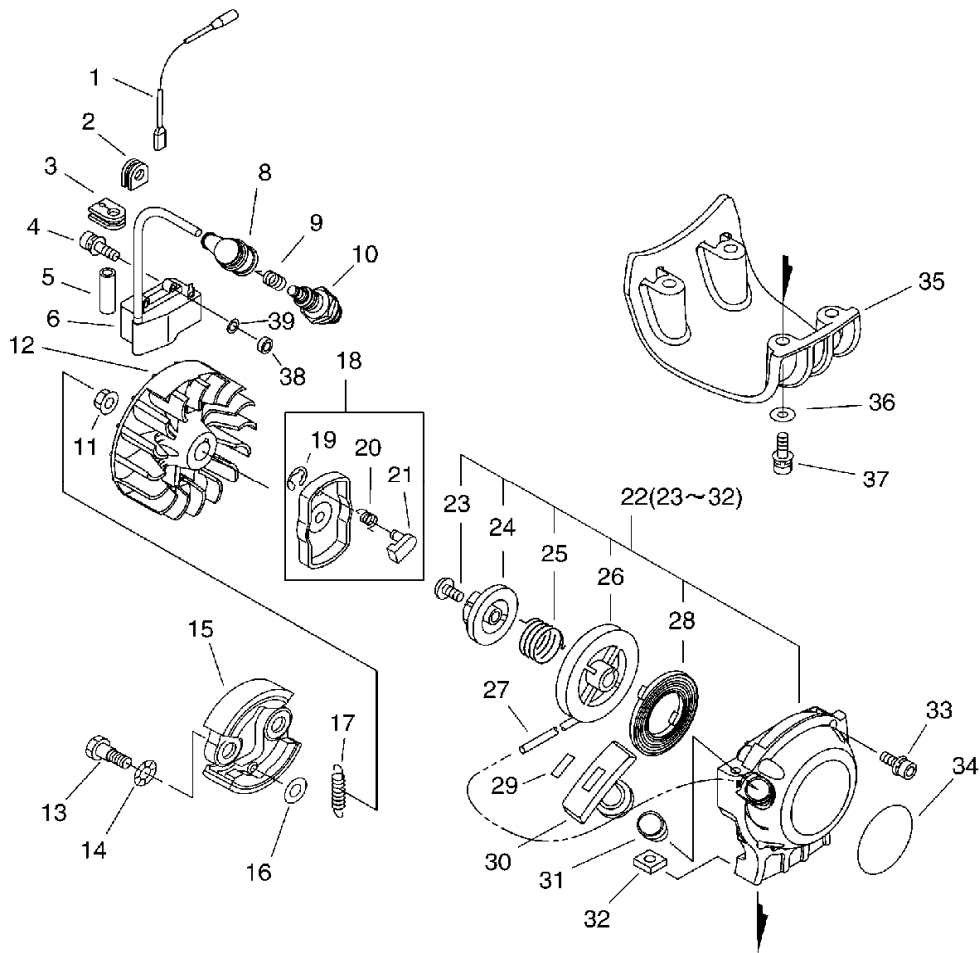

SRM-265ES/L 2 STARTER, MAGNETO, CLUTCH

KEY	LV	PART NUMBER	Q'TY	DESCRIPTION	REMARKS
28	+	177220-42030	1	SPRING, REWIND	
29	+	177246-11120	1	CLIP, STARTER ROPE	
30	+	177228-27030	1	GRIP, STARTER	
31	+	177227-42030	1	GUIDE, ROPE	
32	+	900565-00005	4	NUT	
33		V202-000090	4	BOLT, 4	
34		X502-000330	1	LABEL, ECHO	
35		A175-000030	1	STAND	
36		900603-00005	4	WASHER 5	
37		91118-05025	4	BOLT	
38		V322-000030	2	WASHER, CIRCULAR 4	
38		V322-000031	2	WASHER, CIRCULAR 4	
39		900603-00004	2	WASHER 4