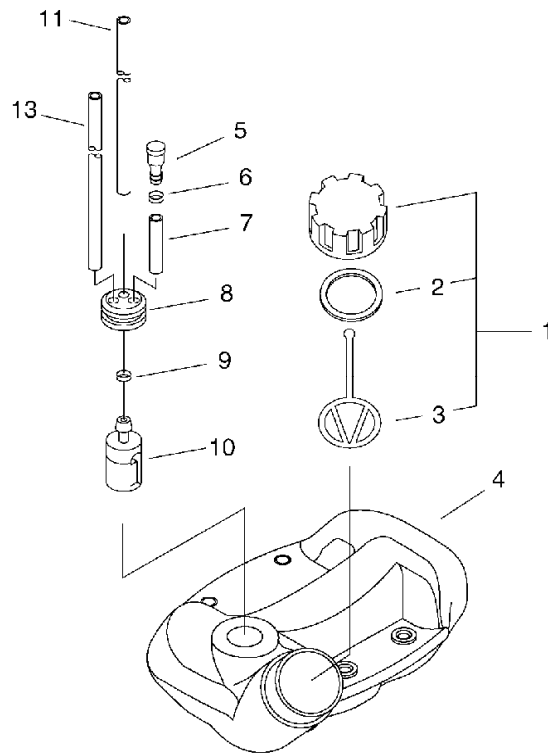

SRM-265ES/L 4 FUEL TANK

KEY	LV	PART NUMBER	Q'TY	DESCRIPTION	REMARKS
1		P021-012210	1	CAP,FUEL ASY	
2	+	131016-55830	1	GASKET, FUEL CAP	
3	+	A365-000060	1	CONNECTOR,CAP	
4		A350-000440	1	TANK, FUEL	
5		A356-000030	1	VALVE,CHECK	
6		132013-26630	1	CLIP	
7		V471-001180	1	PIPE	
8		132115-55930	1	GROMMET, FUEL	
9		132013-09820	1	CLIP	
10		131205-19830	1	STRAINER, FUEL	
11		V470-000580	1	PIPE	
12		132001-15030	1	VALVE, CHECK	
13		132010-40830	1	PIPE 3* 6* 75