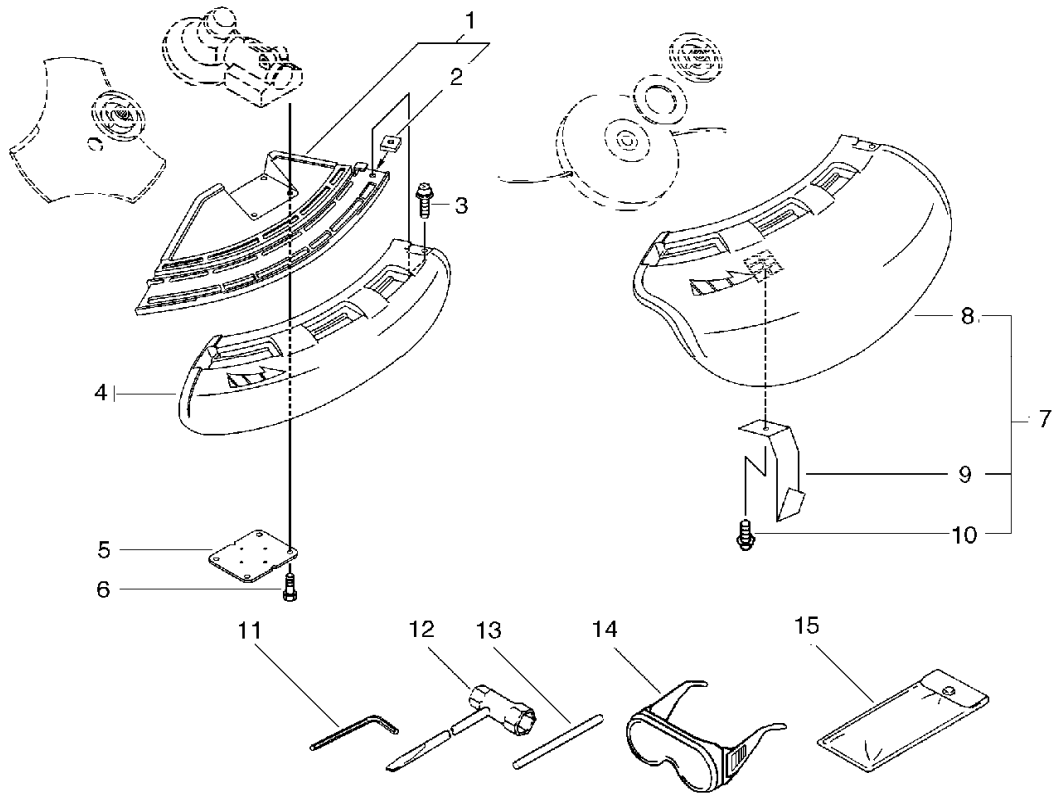

SRM-265ES/L 7 SHIELD

KEY	LV	PART NUMBER	Q'TY	DESCRIPTION	REMARKS
1		C550-000100	1	SHIELD, BLADE	
2	+	900565-00005	1	NUT	
3		91118-05018	1	BOLT	
4		C550-000090	1	SHIELD, BLADE	
5		699013-56830	1	PLATE, SHIELD	
6		91118-05025	4	BOLT	
7		P021-013770	1	SHIELD KIT	
8	+	C550-000080	1	SHIELD, BLADE	
9	+	C554-000030	1	KNIFE, CORD	
10	+	900252-05012	1	SCREW 5*12	
11		895610-00130	1	L-WRENCH (4MM)	
12		X602-000020	1	TOOL, WRENCH	
13		897518-01131	1	LOCKING TOOL	
14		P021-002861	1	GOGGLES	
15		898510-39130	1	BAG, TOOL