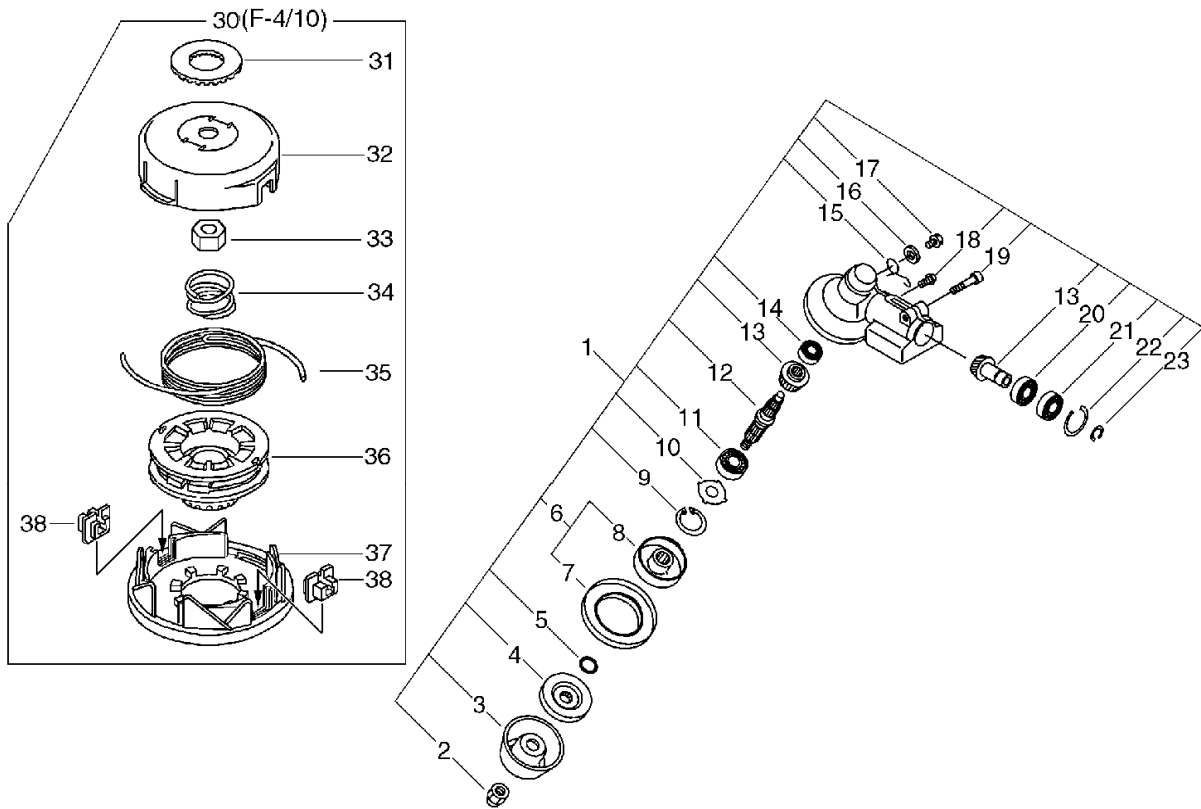

SRM-265ES/L 6 GEAR CASE, CUTTER

KEY	LV	PART NUMBER	Q'TY	DESCRIPTION	REMARKS
33	+	P022-001220	1	NUT	
34	+	P022-001250	1	SPRING	
35	+	P022-006190	1	NYLON CODE	
36	+	P022-001260	1	BOBBIN	
37	+	P022-003330	1	COVER	
38	+	P022-000710	2	EYELET