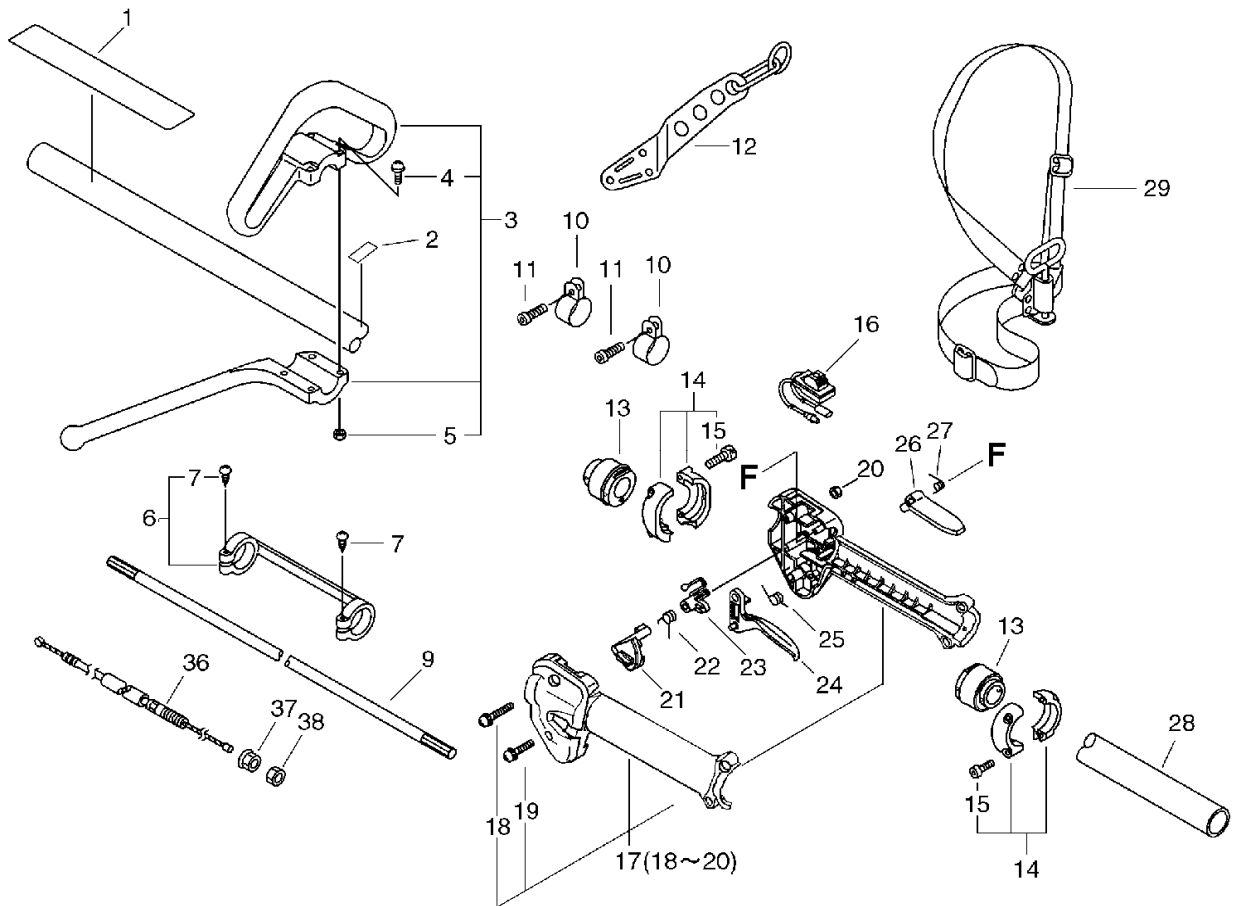

SRM-265ES/L 2 STARTER, MAGNETO, CLUTCH

KEY	LV	PART NUMBER	Q'TY	DESCRIPTION	REMARKS
28	+	177220-42030	1	SPRING, REWIND	
29	+	177246-11120	1	CLIP, STARTER ROPE	
30	+	177228-27030	1	GRIP, STARTER	
31	+	177227-42030	1	GUIDE, ROPE	
32	+	900565-00005	4	NUT	
33		V202-000090	4	BOLT, 4	
34		X502-000330	1	LABEL, ECHO	
35		A175-000030	1	STAND	
36		900603-00005	4	WASHER 5	
37		91118-05025	4	BOLT	
38		V322-000030	2	WASHER, CIRCULAR 4	
38		V322-000031	2	WASHER, CIRCULAR 4	
39		900603-00004	2	WASHER 4	

SRM-265ES/L 4 FUEL TANK

KEY	LV	PART NUMBER	Q'TY	DESCRIPTION	REMARKS
1		P021-012210	1	CAP,FUEL ASY	
2	+	131016-55830	1	GASKET, FUEL CAP	
3	+	A365-000060	1	CONNECTOR,CAP	
4		A350-000440	1	TANK, FUEL	
5		A356-000030	1	VALVE,CHECK	
6		132013-26630	1	CLIP	
7		V471-001180	1	PIPE	
8		132115-55930	1	GROMMET, FUEL	
9		132013-09820	1	CLIP	
10		131205-19830	1	STRAINER, FUEL	
11		V470-000580	1	PIPE	
12		132001-15030	1	VALVE, CHECK	
13		132010-40830	1	PIPE 3* 6* 75	

SRM-265ES/L 5 HANDLE

KEY	LV	PART NUMBER	Q'TY	DESCRIPTION	REMARKS
1		890617-43130	1	LABEL,CAUTION	
2		890152-04930	1	LABEL, CAUTION	
3		P021-013540	1	FRONT HANDLE ASY	
4	+	91118-05035	4	BOLT	
5	+	900500-00005	4	NUT 5	
6		610281-54130	1	COLLER	
7	+	900253-04025	2	SCREW 4*25	
9		C504-000050	1	SHAFT,DRIVE	
10		V495-001010	2	BAND	
11		91118-05014	2	BOLT	
12		C624-000020	1	HANGER,HARNESS	
13		V420-000960	2	CUSHION	
14		P021-012630	2	BRACKET ASM., HANDLE	
15	+	91118-05025	4	BOLT	
16		A440-000890	1	SWITCH, ON OFF	
17		P021-013560	1	BRACKET SET, THROTTLE	
18	+	91118-05035	1	BOLT	
19	+	91118-05025	3	BOLT	
20	+	900500-00005	4	NUT 5	
21		C461-000010	1	LATCH,THROTTLE	
22		V452-000120	1	SPRING,TORSION	
23		C461-000000	1	LATCH,THROTTLE	
24		C450-000110	1	TRIGGER,THROTTLE	
25		178043-42230	1	SPRING, THR. RETURN	
26		178090-52632	1	LOCKOUT, T. CONTROL	
27		178013-52630	1	SPRING, THR. LOCK	