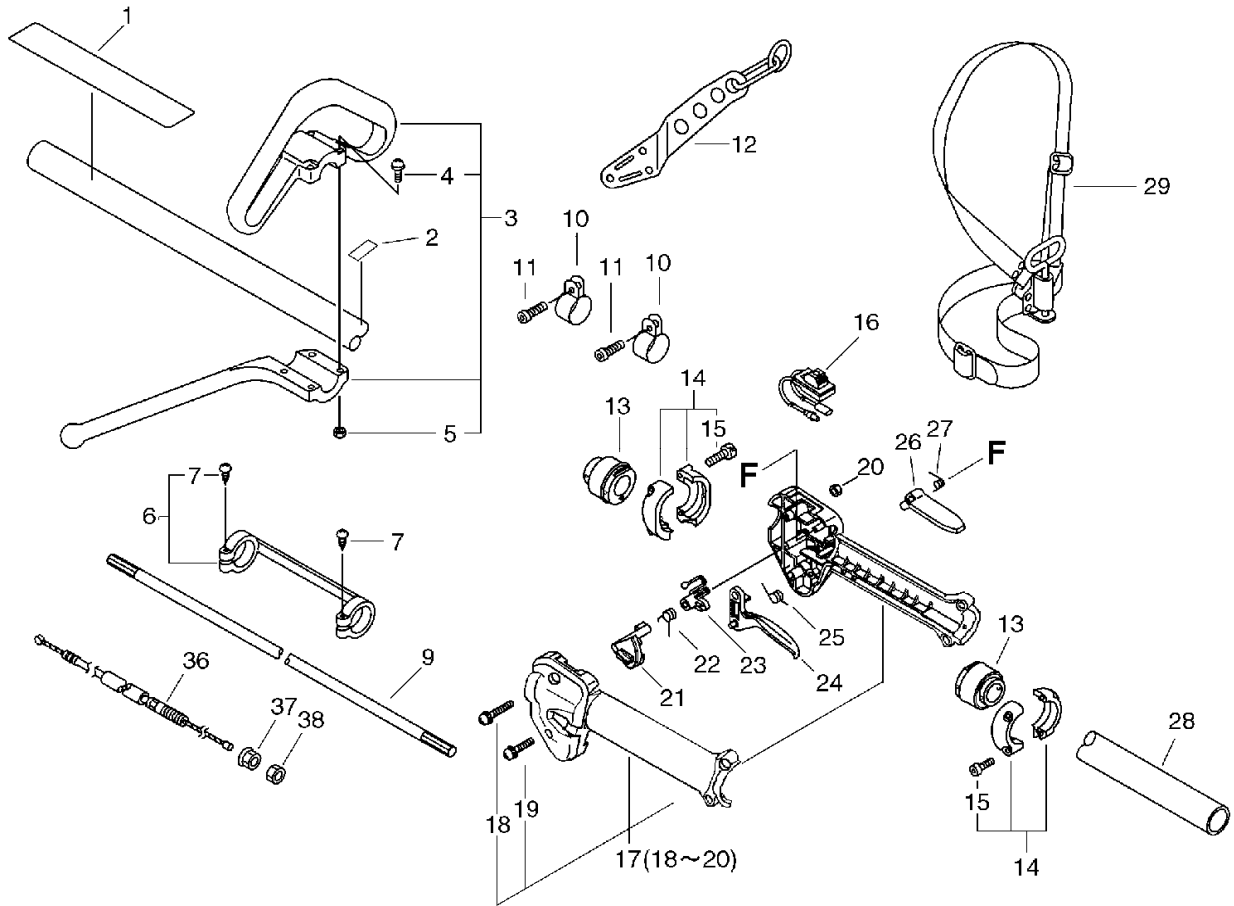

SRM-265ES/L 4 FUEL TANK

KEY	LV	PART NUMBER	Q'TY	DESCRIPTION	REMARKS
1		P021-012210	1	CAP,FUEL ASY	
2	+	131016-55830	1	GASKET, FUEL CAP	
3	+	A365-000060	1	CONNECTOR,CAP	
4		A350-000440	1	TANK, FUEL	
5		A356-000030	1	VALVE,CHECK	
6		132013-26630	1	CLIP	
7		V471-001180	1	PIPE	
8		132115-55930	1	GROMMET, FUEL	
9		132013-09820	1	CLIP	
10		131205-19830	1	STRAINER, FUEL	
11		V470-000580	1	PIPE	
12		132001-15030	1	VALVE, CHECK	
13		132010-40830	1	PIPE 3* 6* 75	

SRM-265ES/L 5 HANDLE

KEY	LV	PART NUMBER	Q'TY	DESCRIPTION	REMARKS
1		890617-43130	1	LABEL,CAUTION	
2		890152-04930	1	LABEL, CAUTION	
3		P021-013540	1	FRONT HANDLE ASY	
4	+	91118-05035	4	BOLT	
5	+	900500-00005	4	NUT 5	
6		610281-54130	1	COLLER	
7	+	900253-04025	2	SCREW 4*25	
9		C504-000050	1	SHAFT,DRIVE	
10		V495-001010	2	BAND	
11		91118-05014	2	BOLT	
12		C624-000020	1	HANGER,HARNESS	
13		V420-000960	2	CUSHION	
14		P021-012630	2	BRACKET ASM., HANDLE	
15	+	91118-05025	4	BOLT	
16		A440-000890	1	SWITCH, ON OFF	
17		P021-013560	1	BRACKET SET, THROTTLE	
18	+	91118-05035	1	BOLT	
19	+	91118-05025	3	BOLT	
20	+	900500-00005	4	NUT 5	
21		C461-000010	1	LATCH,THROTTLE	
22		V452-000120	1	SPRING,TORSION	
23		C461-000000	1	LATCH,THROTTLE	
24		C450-000110	1	TRIGGER,THROTTLE	
25		178043-42230	1	SPRING, THR. RETURN	
26		178090-52632	1	LOCKOUT, T. CONTROL	
27		178013-52630	1	SPRING, THR. LOCK	

SRM-265ES/L 5 HANDLE

KEY	LV	PART NUMBER	Q'TY	DESCRIPTION	REMARKS
28		C050-000320	1	PIPE,MAIN	
29		301000-55231	1	HARNES ASY,SHOULDER	
36		V430-002320	1	CABLE,BOWDEN	
37		900518-00006	1	NUT, FLANGE	
38		900502-00006	1	NUT 6 (3N)	