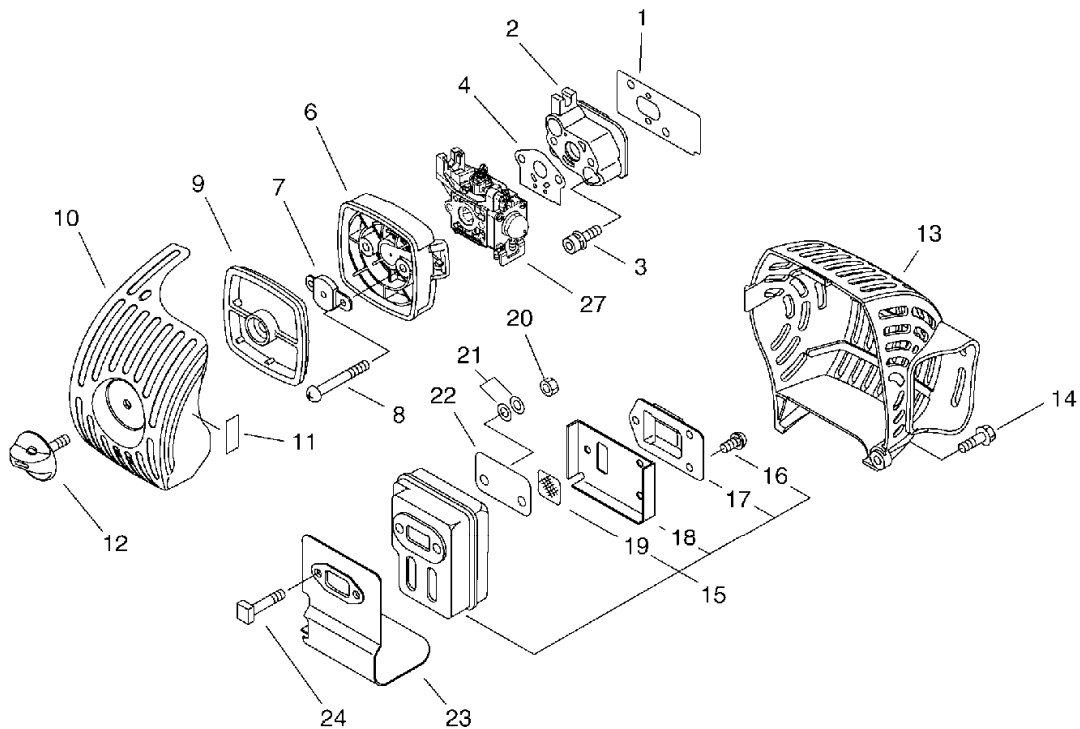

SRM-265ES/L 3 AIR CLEANER, CARBURETOR, MUFFLER

KEY	LV	PART NUMBER	Q'TY	DESCRIPTION	REMARKS
1		V103-000210	1	GASKET,INTAKE	
2		A200-000200	1	INSULATOR,INTAKE	
3		900162-05025	2	BOLT, H.S. 5*25	
4		V103-000270	1	GASKET,INTAKE	
27		A021-001740	1	CARBURETOR,DIAPHRAGM	
6		P021-004480	1	CASE, AIR CLEANER	
7		129011-52730	1	PLATE, PREVENT	
8		900242-05065	2	SCREW 5*65	
9		130310-54130	1	FILTER, AIR	
10		A232-000330	1	LID,CLEANER	
11		890332-52730	1	LABEL, CHOKE	
12		V299-000250	1	KNOB,FASTENER	
13		A320-000340	1	COVER,MUFFLER	
14		91121-05016	1	BOLT, FLANGE	
15		P021-011580	1	MUFFLER ASY	
16	+	91367-04010	3	SCREW	
17	+	A313-000830	1	GUIDE, EXHAUST	
18	+	V104-000790	1	GASKET,EXHAUST	
19	+	145862-40630	1	SCREEN, MUFFLER	
20		900500-00005	2	NUT 5	
21		92280-05000	2	WASHER, NORD-LOCK	
22		V150-001760	1	PLATE,EYE	
23		V104-000780	1	GASKET,EXHAUST	
24		V203-000120	2	BOLT,5