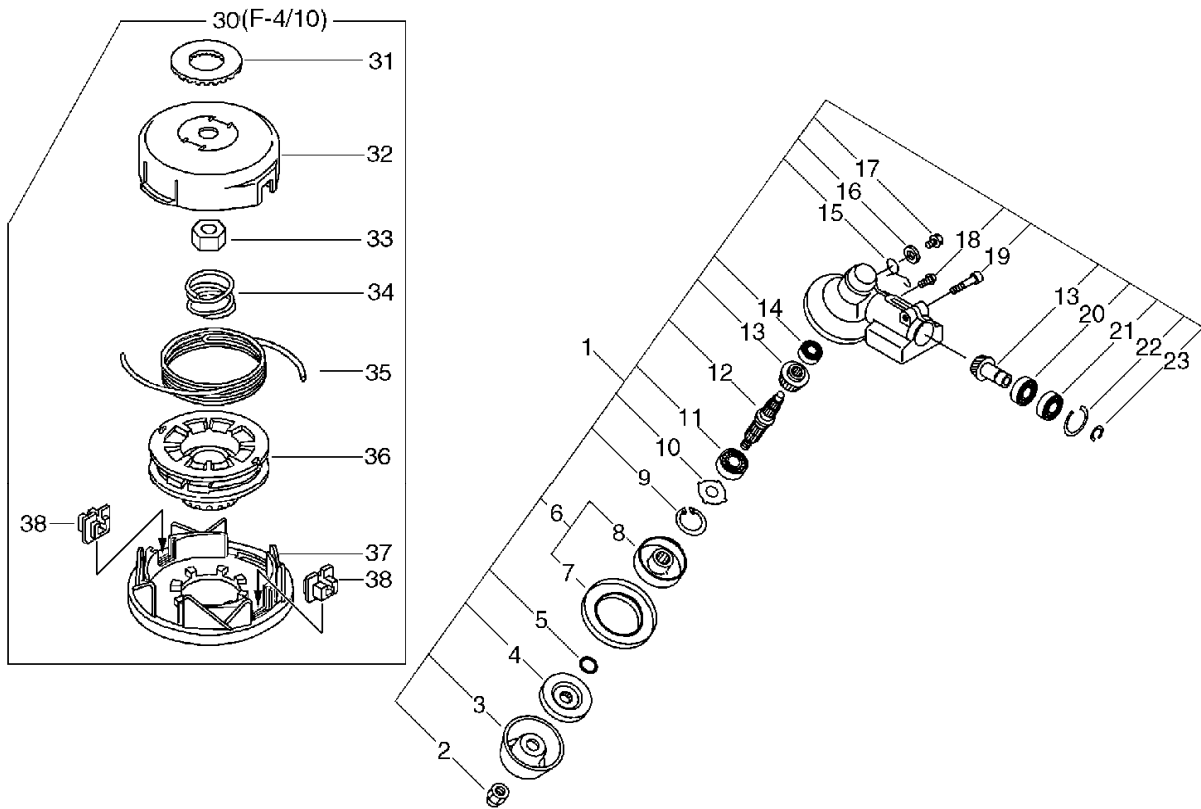

SRM-265ES/L 6 GEAR CASE, CUTTER

KEY	LV	PART NUMBER	Q'TY	DESCRIPTION	REMARKS
1		P021-012600	1	CASE,GEAR	
2	+	610320-52130	1	NUT 10	
3	+	699229-56830	1	PLATE, COVER	
4	+	610314-52130	1	PLATE, ADAPTER (L)	
5	+	900720-00012	1	O-RING 12	
6	+	C535-000001	1	FIXTURE,BLADE	
7	++	610352-56830	1	PLATE, CUP	
8	++	C535-000011	1	FIXTURE,BLADE	
9	+	900702-00032	1	CIRCLIP 32	
10	+	610444-56830	1	WASHER	
11	+	900812-06201	1	BEARING, BALL 6201	
12	+	610310-56830	1	SHAFT, P.T.O.	
13	+	V000-000040	1	GEAR SET, BEVEL	
14	+	900810-00626	1	BEARING, BALL 626	
15	+	610473-52131	1	SPRING	
16	+	900603-50008	1	WASHER	
17	+	610434-50031	1	BOLT 8* 8	
18	+	900242-05010	1	SCREW 5*10	
19	+	91118-06025	1	BOLT	
20	+	900855-06900	1	BEARING, BALL 6900	
21	+	900858-06900	1	BEARING, BALL 6900Z	
22	+	900702-00022	1	CIRCLIP 22	
23	+	900706-00010	1	CIRCLIP 10	
30		X047-000260	1	CUTTER,ASM LINE	
31	+	V332-000000	1	WASHER,CIRCULAR 24	
32	+	P022-003310	1	HOUSING