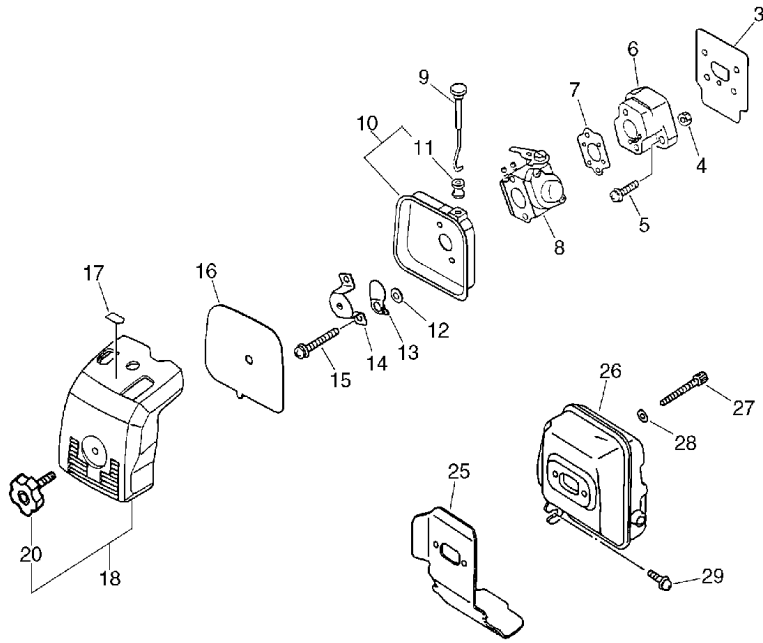

Air Cleaner, Muffler
No.5

Air Cleaner, Muffler

Clé	Lv	Pièce N°.	Nom de pièce	Quantité
3		130016-55430	JOINT ADMISSION	1
4		900500-00005	ECROU FREIN 5	2
5		900162-05025	BOULON H.S. 5*25	2
6		130017-55630	ISOLANT	1
7		130010-05960	JOINT ADMISSION	1
8		123000-55630	CARBURATEUR WT-344	1
9		178510-51730	TIGE STARTER	1
10		130301-51730	BOITIER AIR NETTOYEUR	1
11	+	178810-05230	PASSE TIGE	1
12		178516-00830	ENTRETOISE	1
13		178515-05060	OBTURATEUR STARTER	1
14		129011-52130	PLAQUE	1
14		129011-52131	PLAQUE	1
15		900162-05057	BOULON H.S. 5*57	2
16		130310-51730	FILTRE AIR	1
17		890121-47530	ETIQUETTE STARTER	1
18		130302-52130	COUVERCLE ASSEMBLAGE AI R FILTRE	1
18		130302-52131	COUVERCLE GRUPPO <NON T RADUITE>	1
20	+	130406-52130	BOUTON ATTACHE	1
20	+	130406-52131	BOUTON ATTACHE	1
25		145510-55430	JOINT ECHAPPEMENT	1
26		145610-55230	ECHAPPEMENT	1
27		900105-05060	BOULON H.S. 5*60	2
28		900600-00005	RONDELLE 5	2
29		900162-05012	BOULON H.S. 5*12	1