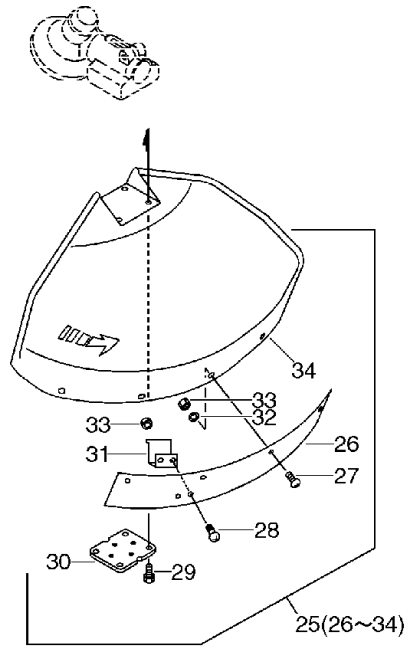

Shield(Sr/Nr 029420(SRM-3155)/D.S. Sr/Nr 023799(SRM-3605) and before)

No.7

Shield(Sr/Nr 029420(SRM-3155)/D.S. Sr/Nr 023799(SRM-3605) and before)

Clé	Lv	Pièce N°.	Nom de pièce	Quantité
25		699000-52930	PROTECTEUR ASSEMBLAGE	1
25		699000-52931	PROTECTEUR ASSEMBLAGE	1
25		699000-52931	PROTECTEUR ASSEMBLAGE	1
26	+	699013-52130	PLAQUE PROTECTEUR	1
26	+	699013-52130	PLAQUE PROTECTEUR	1
27	+	900162-05018	BOULON H.S. 5*18	4
27	+	900162-05018	BOULON H.S. 5*18	4
28	+	900162-05014	BOULON H.S. 5*14	2
28	+	900162-05014	BOULON H.S. 5*14	2
29	+	900162-05025	BOULON H.S. 5*25	4
30	+	699013-56830	PLAQUE PROTECTEUR	1
31	+	699016-52130	COUTEAU CORDE	1
31	+	699016-54530	COUTEAU	1
31	+	699016-54530	COUTEAU	1
32	+	900603-00005	RONDELLE 5	4
32	+	900603-00005	RONDELLE 5	4
33	+	900500-00005	ECROU FREIN 5	6
33	+	900500-00005	ECROU FREIN 5	6
34	+	699010-52930	PROTECTEUR LAME	1
34	+	699010-52931	PROTECTEUR LAME	1
34	+	699010-52931	PROTECTEUR LAME	1