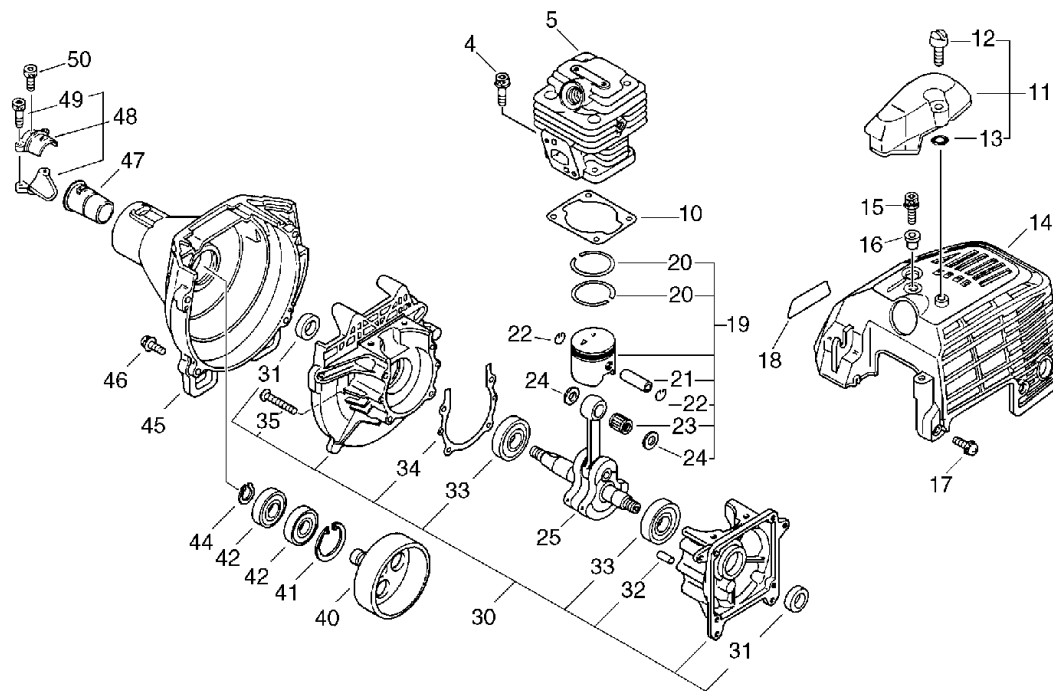

# SRM-3155SI

Cylinder, Crankcase, Piston, Fan Cover

No.1

Cylinder, Crankcase, Piston, Fan Cover

Clé	Lv	Pièce N°.	Nom de pièce	Quantité
4		900162-05020	BOULON H.S. 5*20	4
5		101034-55630	CYLINDRE	1
5		101034-55830	CYLINDRE	1
5		A310-000600	<NON TRADUITE>	1
5		A310-000601	<NON TRADUITE>	1
10		101010-55430	JOINT CYLINDRE BASE	1
11		159902-55230	PROTECTION KIT DESSUS	1
12	+	352325-55230	BOUTON ATTACHE	1
13	+	900720-00004	JOINTO (P-4)	1
14		101514-55630	COUVERCLE CYLINDRE	1
15		900162-05020	BOULON H.S. 5*20	1
16		101531-55230	COLLIER	1
17		900162-05012	BOULON H.S. 5*12	2
18		890112-56930	ETIQUETTE MODELE	1
18		X503-003240	ETIQUETTE MODELE	1
18		890611-55830	ETIQUETTE MODELE	1
18		X503-003210	ETIQUETTE MODELE	1
19		100000-55430	PISTON KIT	1
19		100000-55431	PISTON KIT	1
19		100000-55830	PISTON KIT	1
19		100000-55831	PISTON KIT	1
19		100000-55832	PISTON KIT	1

## Cylinder, Crankcase, Piston, Fan Cover

Clé	Lv	Pièce N°.	Nom de pièce	Quantité
34	+	100242-55430	JOINT CARTER	1
35	+	900162-05030	BOULON H.S. 5*30	4
40		175005-49930	TAMBOUR EMBRAYAGE	1
41		900702-00028	CIRCLIPS 28	1
42		900807-06001	ROULEMENT BALLE 6001	2
44		900701-00012	CIRCLIPS 12	1
45		101511-55630	COUVERCLE TURBINE	1
46		900162-05020	BOULON H.S. 5*20	4
47		610910-55630	COUSSIN	1
47		610910-51830	COUSSIN	1
48		610903-55630	HOLDER KIT	1
49	+	900162-05025	BOULON H.S. 5*25	2
50		900162-05012	BOULON H.S. 5*12	1