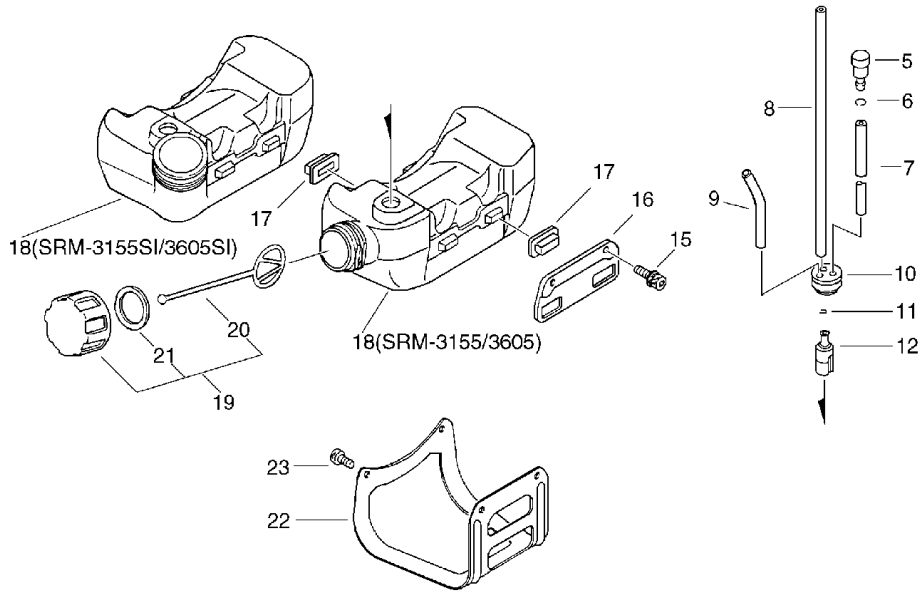

Fuel Tank
No.6

Fuel Tank

Clé	Lv	Pièce N°.	Nom de pièce	Quantité
5		131300-56430	VALVE VERIFIER	1
6		130111-00530	CLIP	1
7		437210-11131	TUYAU 3*5*90 NBR	1
7		V471-001210	TUYAU	1
8		132010-13930	TUYAU CARBURANT	1
8		V471-001190	TUYAU	1
9		132010-56330	TUYAU 3*6*90	1
10		132115-46730	PASSE TIGE CARBURANT	1
11		132013-09820	CLIP	1
12		131205-14930	CREPINE CARBURANT	1
15		900162-05020	BOULON H.S. 5*20	2
16		131910-55430	SUPPORT CARBURANT RESE RVOIR	1
17		131920-55430	COUSSIN CARBURANT RESER VOIR	4
18		131010-55430	RESERVOIR CARBURANT	1
18		131010-58130	RESERVOIR CARBURANT	1
18		131010-64930	RESERVOIR CARBURANT	1
18		A350-000170	RESERVOIR CARBURANT	1
18		A350-000171	RESERVOIR CARBURANT	1
19		131004-55530	BOUCHON ASSEMBLAGE CAR BURANT RESERVOIR	1
20	+	131051-56030	CLIP CARBURANT BOUCHON	1
21	+	131016-55830	JOINT CARBURANT BOUCHON	1
22		305110-55630	STAND	1
23		900162-05012	BOULON H.S. 5*12	2