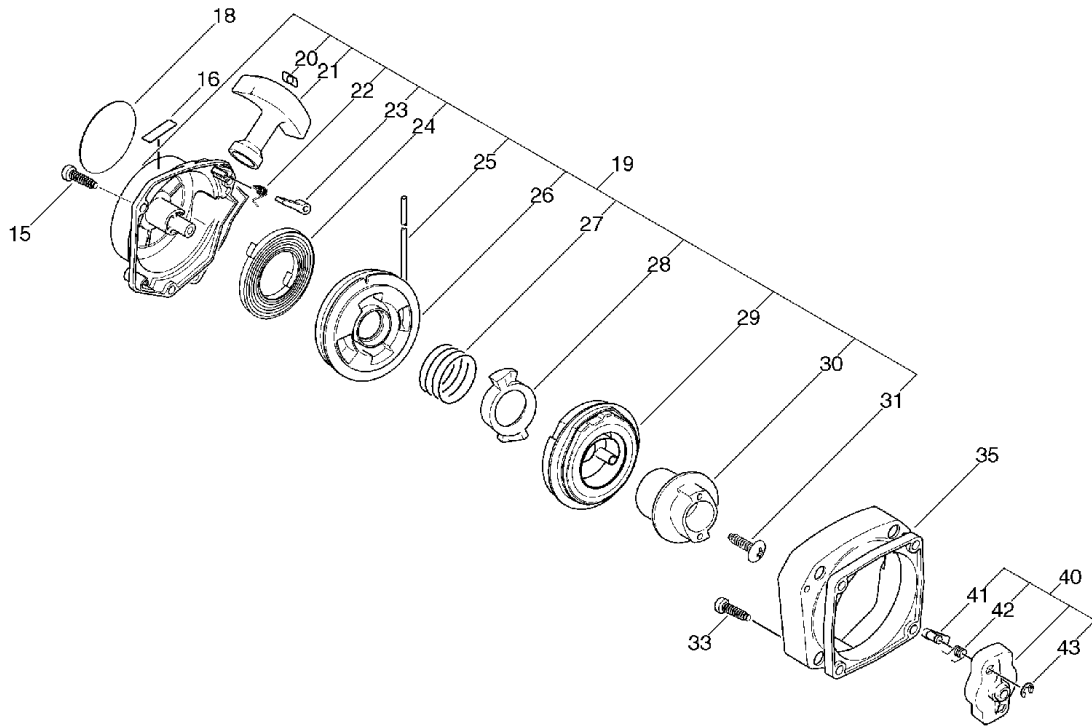

Starter(SRM-3155SI/3605SI)

No.4

Starter(SRM-3155SI/3605SI)

Clé	Lv	Pièce N°.	Nom de pièce	Quantité
15		900253-05020	VIS 5*20	3
16		X505-000620	ETIQUETTE ATTENTION	1
18		X502-000031	ETIQUETTE ECHO	1
18		X502-000032	ETIQUETTE ECHO	1
19		A051-000310	DEMARRAGE BOBINE	1
20	+	177246-11120	CLIP DEMARRAGE CORDE	1
21	+	177228-27030	GRIP DEMARRAGE	1
22	+	P022-004610	RESSORT RETOURNER	2
23	+	P022-004620	CLIQUET DEMARRAGE	2
24	+	P022-004680	RESSORT SPIRALE	1
25	+	P022-004600	CORDE DEMARRAGE	1
26	+	P022-004690	ROULEAU CORDE	1
27	+	P022-004660	RESSORT RETOURNER	1
28	+	P022-004670	CLIQUET DEMARRAGE	1
29	+	P022-004730	COMPLET RESSORT	1
30	+	P022-004720	PLAQUE CAME	1
31	+	P022-004630	VIS	1
33		900162-04014	BOULON H.S. 4*14	4
35		V376-000280	ENTRETOISE	1
40		A052-000100	POULIE ASSEMBLAGE DEMARRAGE	1
41	+	177218-40630	CLIQUET DEMARRAGE	2
42	+	177234-40630	RESSORT RETOURNER	2
43	+	P022-002100	JOINT E	2