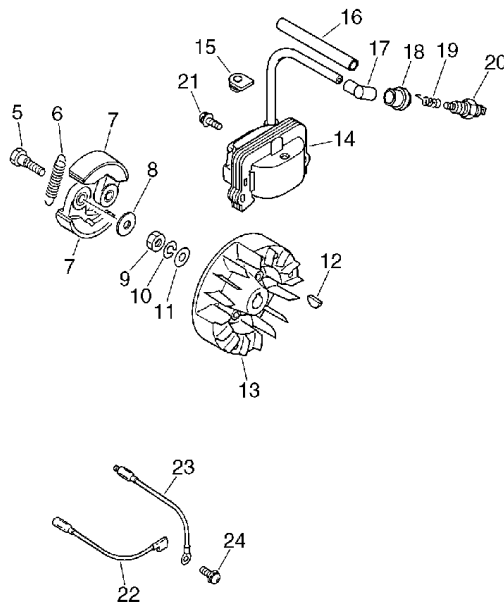

## Cylinder, Crankcase, Piston, Fan Cover

Clé	Lv	Pièce N°.	Nom de pièce	Quantité
34	+	100242-55430	JOINT CARTER	1
35	+	900162-05030	BOULON H.S. 5*30	4
40		175005-49930	TAMBOUR EMBRAYAGE	1
41		900702-00028	CIRCLIPS 28	1
42		900807-06001	ROULEMENT BALLE 6001	2
44		900701-00012	CIRCLIPS 12	1
45		101511-55630	COUVERCLE TURBINE	1
46		900162-05020	BOULON H.S. 5*20	4
47		610910-55630	COUSSIN	1
47		610910-51830	COUSSIN	1
48		610903-55630	HOLDER KIT	1
49	+	900162-05025	BOULON H.S. 5*25	2
50		900162-05012	BOULON H.S. 5*12	1

## Magneto, Clutch

Clé	Lv	Pièce N°.	Nom de pièce	Quantité
5		175046-46430	BOULON EMBRAYAGE	2
6		175018-27931	RESSORT EMBRAYAGE	1
6		175018-27932	RESSORT EMBRAYAGE	1
6		175018-49931	RESSORT EMBRAYAGE	1
6		175018-49932	RESSORT EMBRAYAGE	1
7		175009-46431	PATIN EMBRAYAGE	2
7		A553-000000	BRAS EMBRAYAGE	2
8		175048-05530	RONDELLE (I)	2
9		900502-00008	ECROU FREIN 8 (3N)	1
10		900605-00008	RONDELLE RESSORT 8	1
11		900600-00008	RONDELLE 8	1
12		100142-12330	CLE CLAVETTE DEMI RONDE	1
13		152801-55430	ROTOR AIMANT	1
14		152626-55430	BOBINE ALLUMAGE	1
15		150112-44330	ENTRETOISE	1
16		150611-14530	TUBE 6*7*110	1
17		159012-01620	BOUCHON ETINCELLE BOUCHON	1
18		159015-55230	COUVERCLE BOUCHON BOUCHON	1
19		159011-03432	BOBINE ETINCELLE BOUCHON	1
20		159010-10230	BOUCHON ETINCELLE (BPMR-7A)	1
21		900162-05020	BOULON H.S. 5*20	2
22		162010-55630	FIL MISE À LA TERRE	1
23		162014-52930	FIL MISE À LA TERRE	1
24		900238-05010	VIS 5*10	1