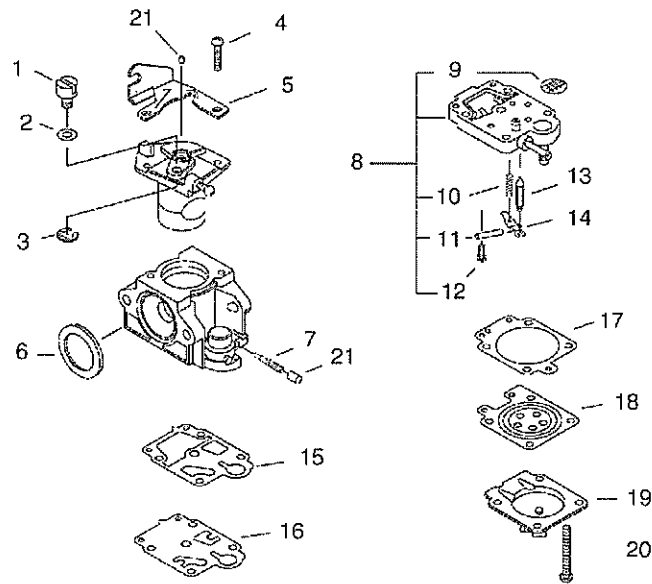

SRM-335ES(37), -37003810, Gear Case
SRM-335ES(37), 2009/07/31

Key	Lv	Part no.	Part description	Quantity	Note1	Note2
1		P021-012590	CASE,GEAR	1	Sus. by P021-012591	
2	+	610320-52130	NUT 10	1		
3	+	699229-56830	PLATE, COVER	1		
4	+	610314-52130	PLATE, ADAPTER (L)	1		
5	+	900720-00012	O-RING 12	1		
6	+	610313-52932	FIXTURE, BLADE	1		
7	++	610352-56830	PLATE, CUP	1		
8	++	610313-52132	FIXTURE, BLADE	1		
9	+	900702-00032	CIRCLIP 32	1		
10	+	610444-56830	WASHER	1		
11	+	900812-06201	BEARING, BALL 6201	1		
12	+	610310-56930	SHAFT, P.T.O.	1	Sus. by 610310-56931	
13	+	610300-56930	GEAR SET	1		
14	+	900810-00629	BEARING, BALL 629	1		
15	+	610473-52131	SPRING	1		
16	+	900603-50008	WASHER	1		
17	+	610434-50031	BOLT 8* 8	1		
18	+	900242-05010	SCREW 5*10	1		
19	+	91118-06030	BOLT	1		
20	+	900800-06001	BEARING, BALL 6001	1		
21	+	900803-06001	BEARING, BALL 6001	1		
22	+	900702-00028	CIRCLIP 28	1		
23	+	900701-00012	CIRCLIP 12	1		
40		X047-000320	CUTTER,ASM LINE	1	Sus. by X047-000321	
41	+	P022-010420	HOUSING	1		
42	+	P022-010390	NUT	1		
43	+	P022-010370	SPRING	1		
44	+	P022-010380	NYLON CODE	1		
45	+	P022-010400	BOBBIN	1		
46	+	P022-000710	EYELET	2		
47	+	P022-010410	COVER	1		

SRM-335ES(37), -37003810, Carburetor
SRM-335ES(37), 2009/07/31