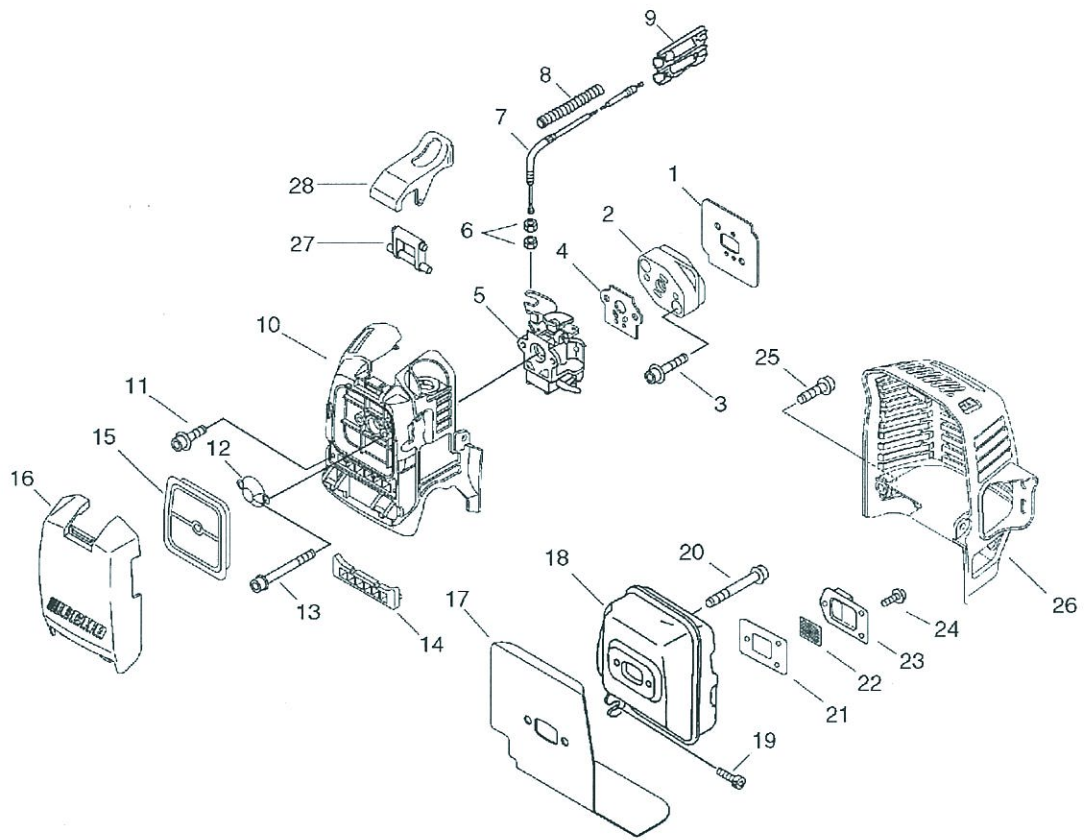

SRM-335ES(37), -37003810, Air Cleaner, Carburetor, Muffler
SRM-335ES(37), 2009/07/31

SRM-335ES(37), -37003810, Air Cleaner, Carburetor, Muffler
SRM-335ES(37), 2009/07/31

Key	Lv	Part no.	Part description	Quantity	Note1	Note2
1		V103-000430	GASKET,INTAKE	1		
2		A200-000320	INSULATOR, INTAKE	1		
3		900162-05025	BOLT, H.S. 5*25	2		
4		V103-000160	GASKET,INTAKE	1		
5		A021-001550	CARBURETOR,DIAPHRAGM	1		
6		900502-00006	NUT 6 (3N)	2		
7		V430-000540	CABLE,BOWDEN	1		
8		V475-002210	TUBE	1		
9		178081-55931	CONNECTOR,CABLE	1		
10		P021-014140	CASE, AIR CLEANER	1		
11		900106-05012	BOLT, H.S. 5*12	1		
12		A244-000010	PLATE,PREVENT	1		
13		900105-05060	BOLT, H.S. 5*60	2		
14		V420-000640	CUSHION	1		
15		A226-000140	ELEMENT,AIR FILTER	1		
16		A232-000151	LID,CLEANER	1		
17		V104-000890	GASKET,EXHAUST	1		
18		A300-000720	MUFFLER, EXHAUST	1		
19		900106-05010	BOLT, H.S. 5*10	1		
20		900105-05020	BOLT, H.S. 5*20	2		
21		V104-000520	GASKET,EXHAUST	1		
22		145862-40630	SCREEN, MUFFLER	1		
23		A313-000900	GUIDE, EXHAUST	1		
24		91367-04010	SCREW	3		
25		91121-05012	BOLT, FLANGE	1		
26		P021-014190	LID, MUFFLER	1		
27		J485-000030	HINGE	1		
28		A235-000100	KNOB,CLEANER LID	1