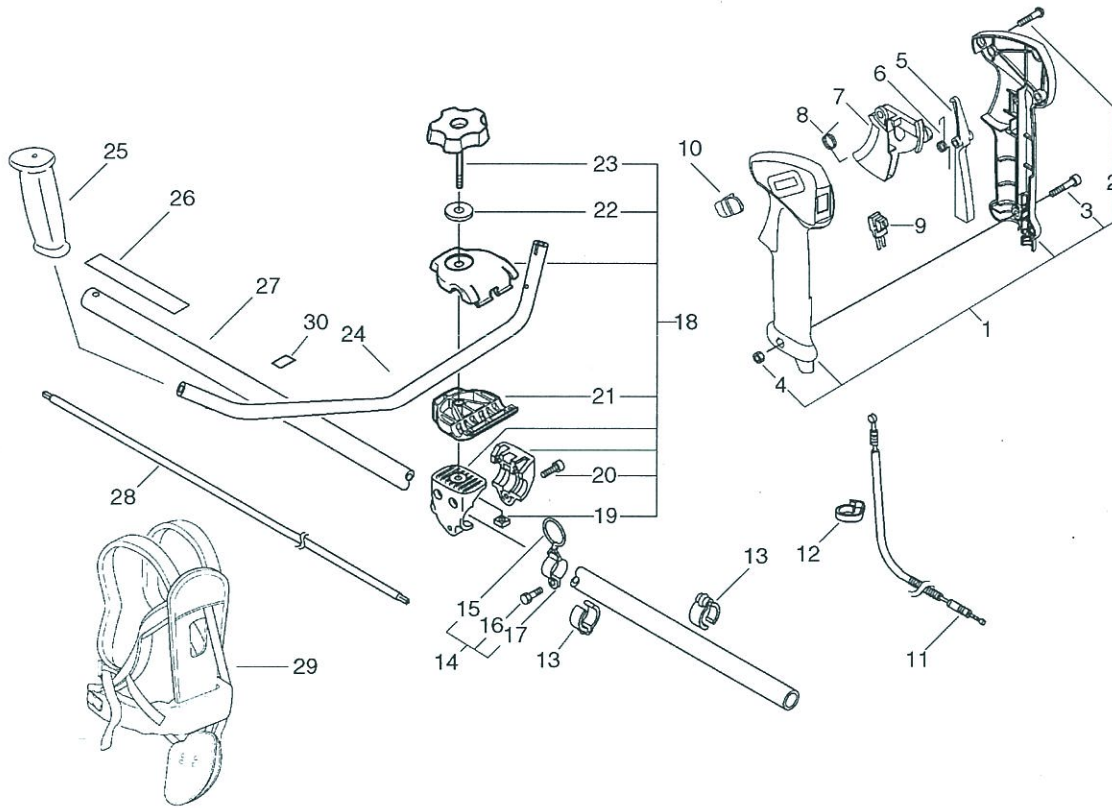

SRM-335ES(37), -37003810, Handle
SRM-335ES(37), 2009/07/31

SRM-335ES(37), -37003810, Handle
SRM-335ES(37), 2009/07/31

Key	Lv	Part no.	Part description	Quantity	Note1	Note2
1		P021-014090	GRIP ASY,F-HANDLE	1		
2	+	900256-04016	SCREW 4*16	3		
3	+	91119-05030	BOLT	1		
4	+	900500-00005	NUT 5	1		
5		C460-000110	LOCKOUT, THROTTLE	1	Sus. by C460-000111	
6		V452-000350	SPRING,TORSION	1		
7		C450-000270	CONTROL, THROTTLE	1		
8		V452-000360	SPRING,TORSION	1		
9		A440-001000	SWITCH, ON OFF	1		
10		C463-000020	KNOB, LATCH	1		
11		V430-002020	CABLE,BOWDEN	1		
12		159112-09961	CLIP	1		
13		224924-52930	CLIP	2		
14		P021-012660	HOOK ASY	1		
15	+	301015-05330	HOOK, BAND	1		
16	+	91119-05012	BOLT	1		
17	+	301210-04630	HOOK	1		
18		P021-002761	BRACKET ASY, HANDLE	1		
19	+	900565-50008	NUT	1		
20	+	91118-05030	BOLT	3		
21	+	C423-000041	FIXTURE,HANDLE	1		
22	+	605014-54230	WASHER	1		
23	+	V299-000110	KNOB,FASTENER	1		
24		C400-000211	HANDLE,FRONT	1		
25		C403-000031	GRIP,HANDLE	1		
26		890617-43130	LABEL,CAUTION	1		
27		C050-000410	PIPE,MAIN	1		
28		610011-49930	SHAFT, DRIVE	1	Sus. by 610011-49931	
29		C062-000192	HARNESS,SHOULDER	1		
30		890152-04930	LABEL, CAUTION	1