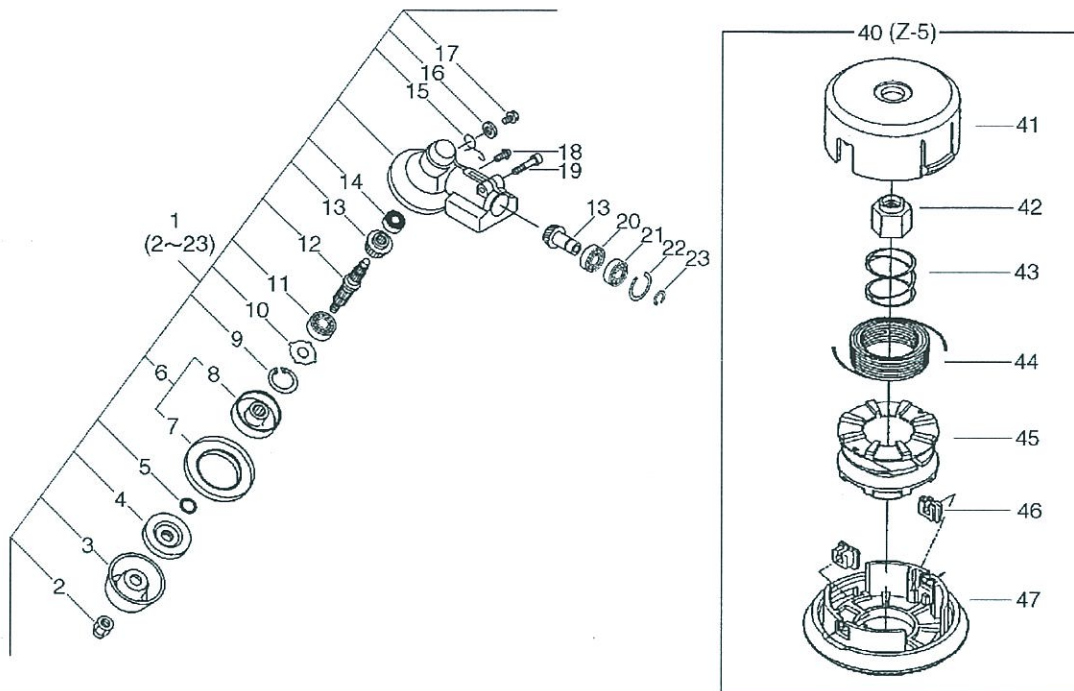

SRM-335ES(37), -37003810, Gear Case
SRM-335ES(37), 2009/07/31

SRM-335ES(37), -37003810, Gear Case
SRM-335ES(37), 2009/07/31

Key	Lv	Part no.	Part description	Quantity	Note1	Note2
1		P021-012590	CASE,GEAR	1	Sus. by P021-012591	
2	+	610320-52130	NUT 10	1		
3	+	699229-56830	PLATE, COVER	1		
4	+	610314-52130	PLATE, ADAPTER (L)	1		
5	+	900720-00012	O-RING 12	1		
6	+	610313-52932	FIXTURE, BLADE	1		
7	++	610352-56830	PLATE, CUP	1		
8	++	610313-52132	FIXTURE, BLADE	1		
9	+	900702-00032	CIRCLIP 32	1		
10	+	610444-56830	WASHER	1		
11	+	900812-06201	BEARING, BALL 6201	1		
12	+	610310-56930	SHAFT, P.T.O.	1	Sus. by 610310-56931	
13	+	610300-56930	GEAR SET	1		
14	+	900810-00629	BEARING, BALL 629	1		
15	+	610473-52131	SPRING	1		
16	+	900603-50008	WASHER	1		
17	+	610434-50031	BOLT 8* 8	1		
18	+	900242-05010	SCREW 5*10	1		
19	+	91118-06030	BOLT	1		
20	+	900800-06001	BEARING, BALL 6001	1		
21	+	900803-06001	BEARING, BALL 6001	1		
22	+	900702-00028	CIRCLIP 28	1		
23	+	900701-00012	CIRCLIP 12	1		
40		X047-000320	CUTTER,ASM LINE	1	Sus. by X047-000321	
41	+	P022-010420	HOUSING	1		
42	+	P022-010390	NUT	1		
43	+	P022-010370	SPRING	1		
44	+	P022-010380	NYLON CODE	1		
45	+	P022-010400	BOBBIN	1		
46	+	P022-000710	EYELET	2		
47	+	P022-010410	COVER	1