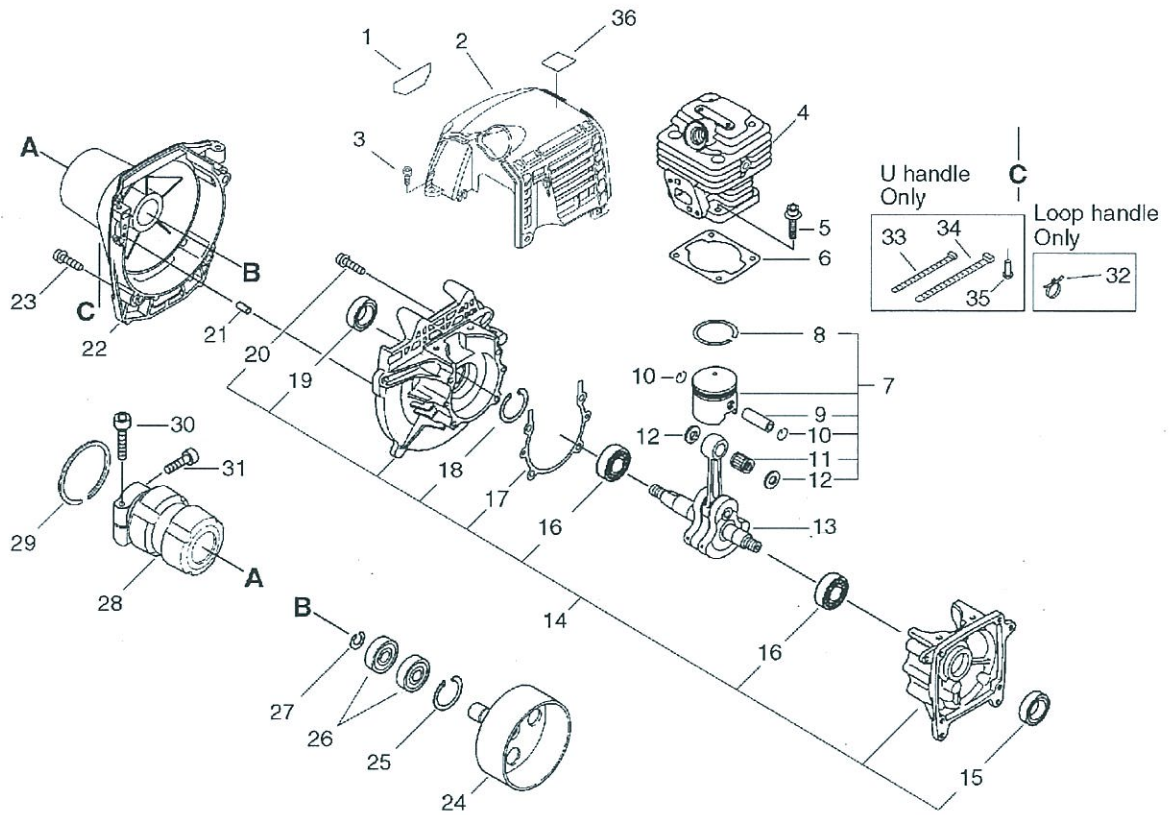

SRM-335ES(37), -37003810, Cylinder, Crankcase, Piston
SRM-335ES(37), 2009/07/31

SRM-335ES(37), -37003810, Cylinder, Crankcase, Piston
 SRM-335ES(37), 2009/07/31

Key	Lv	Part no.	Part description	Quantity	Note1	Note2
1		X547-000830	LABEL,ECHO	1		
2		A160-000990	COVER,CYLINDER	1		
3		91121-05012	BOLT, FLANGE	2		
4		A130-000850	CYLINDER	1		
5		V203-000170	BOLT,5	4		
6		V100-000240	GASKET,CYL	1		
7		P021-014030	PISTON KIT	1		
8	+	A101-000190	RING, PISTON	1		
9	+	100013-27430	PIN, PISTON	1		
10	+	100015-03931	CIRCLIP, PISTON PIN	2		
11	+	100012-16131	BEARING, NEEDLE	1		
12	+	100014-53630	SPACER, PISTON PIN	2		
13		A011-000301	CRANKSHAFT,ASM	1		
14		P021-014020	CRANKCASE KIT	1		
15	+	V505-000020	SEAL,OIL 12	1		
16	+	94035-36201	BEARING BALL	2		
17	+	V102-000040	GASKET,CRANKCASE	1		
18	+	900702-00032	CIRCLIP 32	1		
19	+	100212-03930	OILSEAL	1		
20	+	V203-000160	BOLT,5	4		
21		100215-03930	PIN, DOWEL	2		
22		A172-000770	COVER,FAN	1		
23		91118-05020	BOLT	4		
24		175005-49930	DRUM, CLUTCH	1		
25		900702-00028	CIRCLIP 28	1		
26		900807-06001	BEARING, BALL 6001	2		
27		900701-00012	CIRCLIP 12	1		
28		V420-000420	CUSHION	1		
29		900702-00045	RING, RETAINING(IN)	1		
30		91118-05028	BOLT	1		
31		91118-05012	BOLT	1		
32		V491-000160	CLIP	1		
33		178121-43230	BAND	1		
34		V495-000760	BAND	1		
35		302013-10910	RIVET	1		
36		X505-002310	LABEL,CAUTION	1		