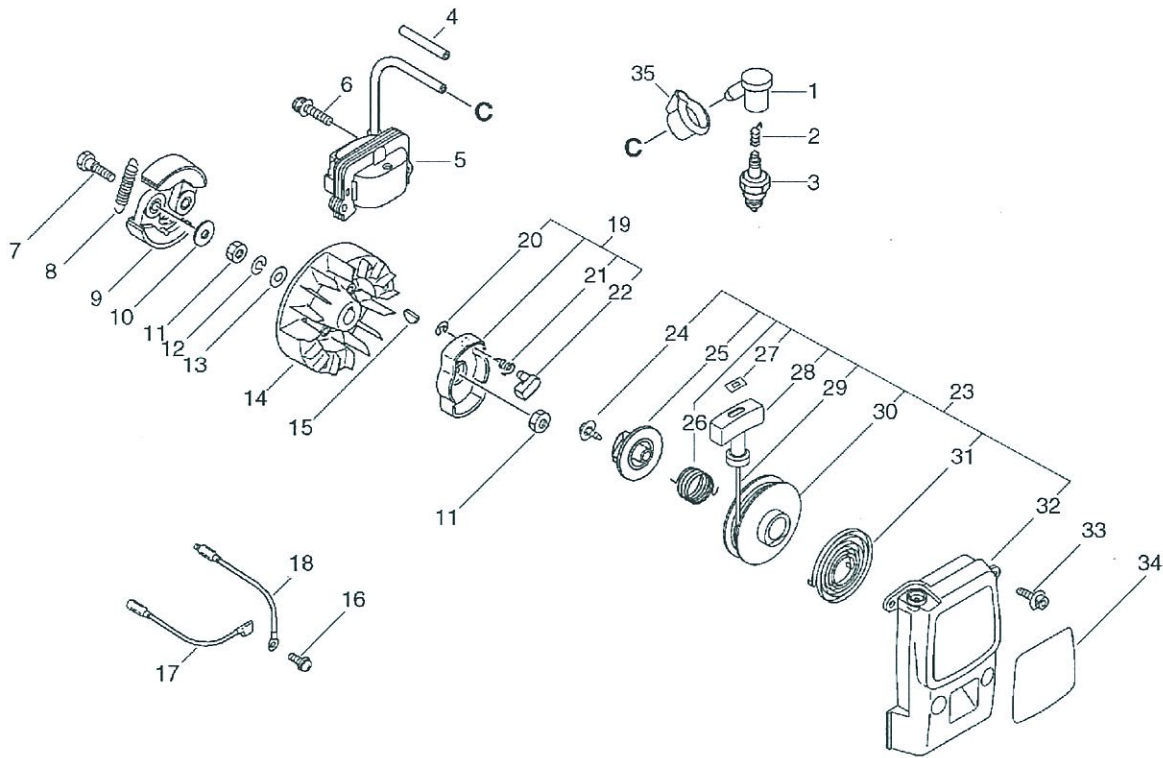

SRM-335ES(37), -37003810, Magneto, Starter
SRM-335ES(37), 2009/07/31

SRM-335ES(37), -37003810, Magneto, Starter
SRM-335ES(37), 2009/07/31

Key	Lv	Part no.	Part description	Quantity	Note1	Note2
1		A427-000000	CAP, SPARK PLUG	1		
2		A426-000000	TERMINAL, SPARKPLUG	1		
3		A425-000000	SPARKPLUG	1		
4		437412-16430	TUBE, PROTECTOR	1		
5		152626-55730	COIL, IGNITION	1		
6		900162-05020	BOLT, H.S. 5*20	2		
7		175046-46430	BOLT, CLUTCH	2		
8		A566-000010	SPRING, CLUTCH	1		
9		A553-000000	ARM, CLUTCH	2		
10		175048-05530	WASHER (I)	2		
11		900502-00008	NUT 8 (3N)	2		
12		900605-00008	WASHER, SPRING 8	1		
13		900600-00008	WASHER 8	1		
14		152801-55430	ROTOR, MAGNET	1		
15		100142-12330	KEY, WOODRUFF	1		
16		900238-05010	SCREW 5*10	1		
17		V485-000230	LEAD	1		
18		V485-000240	LEAD	1		
19		A052-000190	PULLEY, ASM STARTER	1		
20	+	P022-002100	E-RING	2		
21	+	177234-40630	SPRING, RETURN	2		
22	+	P022-006850	PAWL, STARTER	2		
23		A051-000760	STARTER, RECOIL	1		
24	+	177236-61830	SCREW	1		
25	+	P022-008460	PLATE, CAM	1		
26	+	P022-008450	SPRING, DAMPER	1		
27	+	177246-11120	CLIP, STARTER ROPE	1		
28	+	177228-27030	GRIP, STARTER	1		
29	+	P022-008440	ROPE, STARTER	1		
30	+	P022-008470	DRUM	1		
31	+	177220-40630	SPRING, REWIND	1		
32	+	P022-008540	STARTER, RECOIL	1		
33		91121-05016	BOLT, FLANGE	4		
34		X502-000520	LABEL, ECHO	1		
35		V141-000020	GROMMET, PLUG	1