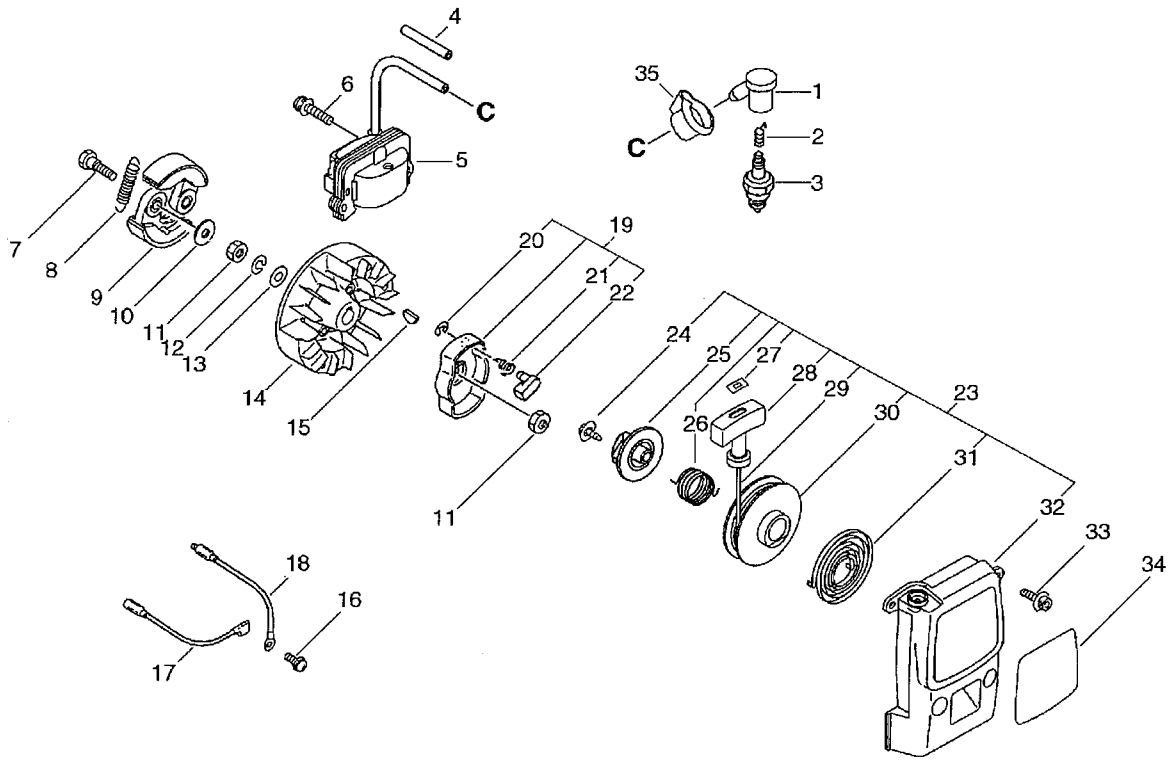

SRM-335ES/U (37), 37003811-, Starter, Magneto, Clutch
P014-000660-10Hb, 2010/05/31

SRM-335ES/U (37), 37003811-, Starter, Magneto, Clutch
P014-000660-10Hb, 2010/05/31

Key	Lv	Part no.	Part description	Quantity	Note1	Note2
1		A427-000000	CAP, SPARK PLUG	1		
2		A426-000000	TERMINAL, SPARKPLUG	1		
3		A425-000000	SPARKPLUG	1		
4		437412-16430	TUBE, PROTECTOR	1		
5		152626-55730	COIL, IGNITION	1		
6		900162-05020	BOLT, H.S. 5*20	2		
7		175046-46430	BOLT, CLUTCH	2		
8		A566-000010	SPRING, CLUTCH	1		
9		A553-000000	ARM, CLUTCH	2		
10		175048-05530	WASHER (I)	2		
11		900502-00008	NUT 8 (3N)	2		
12		900605-00008	WASHER, SPRING 8	1		
13		900600-00008	WASHER 8	1		
14		152801-55430	ROTOR, MAGNET	1		
15		100142-12330	KEY, WOODRUFF	1		
16		900238-05010	SCREW 5*10	1		
17		V485-000230	LEAD	1		
18		V485-000240	LEAD	1		
19		A052-000190	PULLEY, ASM STARTER	1		
20	+	P022-002100	E-RING	2		
21	+	177234-40630	SPRING, RETURN	2		
22	+	P022-006850	PAWL, STARTER	2		
23		A051-000760	STARTER, RECOIL	1		
24	+	177236-61830	SCREW	1		
25	+	P022-008460	PLATE, CAM	1		
26	+	P022-008450	SPRING, DAMPER	1		
27	+	177246-11120	CLIP, STARTER ROPE	1		
28	+	177228-27030	GRIP, STARTER	1		
29	+	P022-008440	ROPE, STARTER	1		
30	+	P022-008470	DRUM	1		
31	+	177220-40630	SPRING, REWIND	1		
32	+	P022-008540	STARTER, RECOIL	1		
33		91121-05016	BOLT, FLANGE	4		
34		X502-000520	LABEL, ECHO	1		
35		V141-000020	GROMMET, PLUG	1