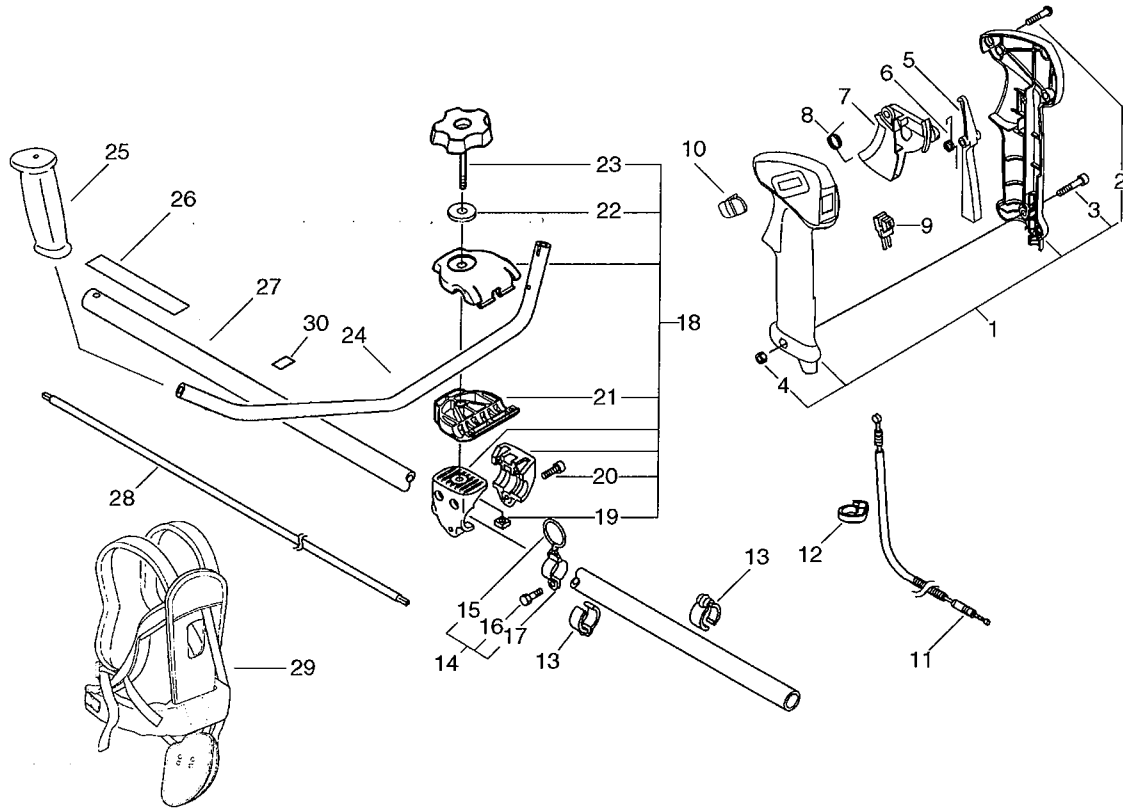

SRM-335ES/U (37), 37003811-, U-Handle  
P014-000660-10Hb, 2010/05/31

SRM-335ES/U (37), 37003811-, U-Handle  
 P014-000660-10Hb, 2010/05/31

Key	Lv	Part no.	Part description	Quantity	Note1	Note2
1		P021-014090	GRIP ASY,F-HANDLE	1		
2	+	900256-04016	SCREW 4*16	3		
3	+	91119-05030	BOLT	1		
4	+	900500-00005	NUT 5	1		
5		C460-000111	LOCKOUT, THROTTLE	1		
6		V452-000350	"SPRING,TORSION"	1		
7		C450-000270	CONTROL, THROTTLE	1		
8		V452-000360	"SPRING,TORSION"	1		
9		A440-001000	SWITCH, ON OFF	1		
10		C463-000020	KNOB, LATCH	1		
11		V430-002020	CABLE,BOWDEN	1		
12		159112-09961	CLIP	1		
13		224924-52930	CLIP	2		
14		P021-012660	HOOK ASY	1		
15	+	301015-05330	"HOOK, BAND"	1		
16	+	91119-05012	BOLT	1		
17	+	301210-04630	HOOK	1		
18		P021-012741	BRACKET ASY, HANDLE	1		
19	+	900565-50008	NUT	1		
20	+	91118-05030	BOLT	3		
21	+	C423-000042	FIXTURE,HANDLE	1		
22	+	605014-54230	WASHER	1		
23	+	V299-000110	"KNOB,FASTENER"	1		
24		C400-000211	"HANDLE,FRONT"	1		
25		C403-000031	"GRIP,HANDLE"	1		
26		890617-43130	LABEL,CAUTION	1		
27		C050-000790	PIPE, MAIN	1		
28		610011-49931	SHAFT, DRIVE	1		
29		C062-000192	HARNESS,SHOULDER	1		
30		890152-04930	LABEL, CAUTION	1		