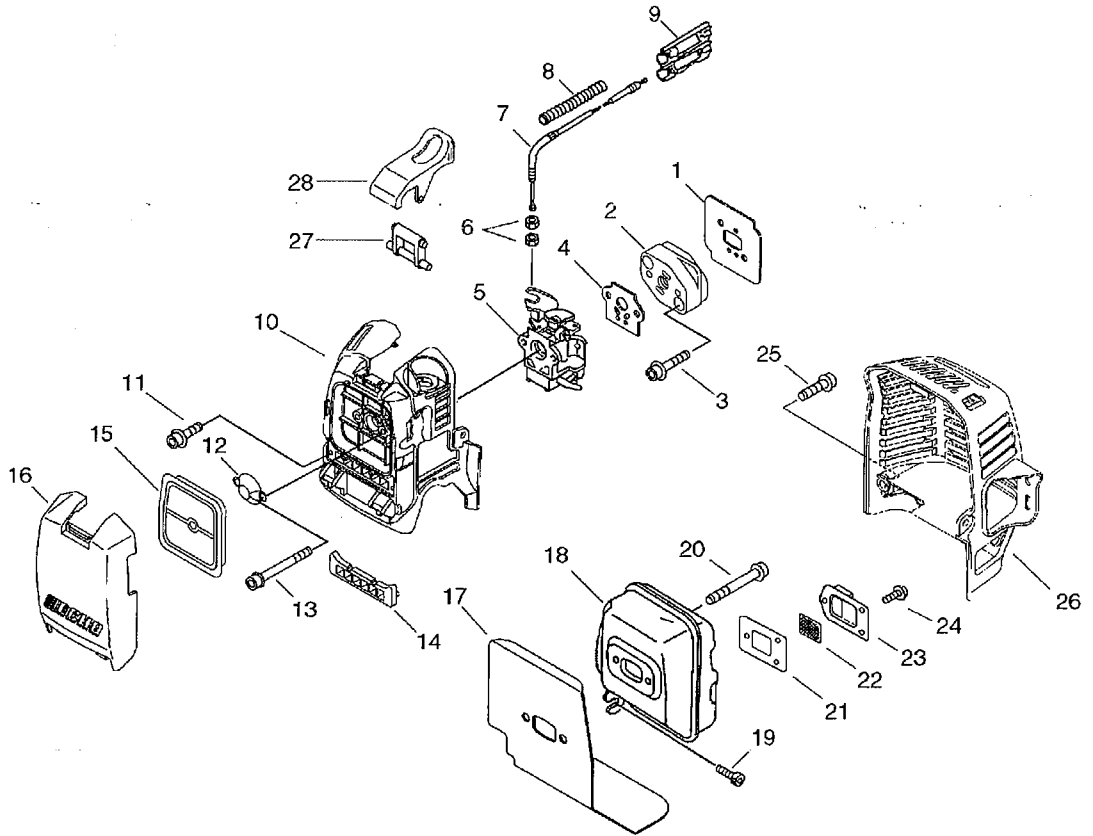

SRM-335ES/U (37), 37003811-, Air Cleaner, Muffler
P014-000660-10Hb, 2010/05/31

SRM-335ES/U (37), 37003811-, Air Cleaner, Muffler
P014-000660-10Hb, 2010/05/31

Key	Lv	Part no.	Part description	Quantity	Note1	Note2
1		V103-000430	GASKET,INTAKE	1		
2		A200-000320	INSULATOR, INTAKE	1		
3		900162-05025	BOLT, H.S. 5*25	2		
4		V103-000160	GASKET,INTAKE	1		
5		A021-001550	CARBURETOR,DIAPHRAGM	1		
6		900502-00006	NUT 6 (3N)	2		
7		V430-000540	CABLE,BOWDEN	1		
8		V475-002210	TUBE	1		
9		178081-55932	CONNECTOR,CABLE	1		
10		P021-014140	CASE, AIR CLEANER	1		
11		900106-05012	BOLT, H.S. 5*12	1		
12		A244-000010	PLATE,PREVENT	1		
13		900105-05060	BOLT, H.S. 5*60	2		
14		V420-000640	CUSHION	1		
15		A226-000140	ELEMENT,AIR FILTER	1		
16		A232-000151	LID,CLEANER	1		
17		V104-000890	GASKET,EXHAUST	1		
18		A300-000720	MUFFLER, EXHAUST	1		
19		900106-05010	BOLT, H.S. 5*10	1		
20		900105-05020	BOLT, H.S. 5*20	2		
21		V104-000520	GASKET,EXHAUST	1		
22		145862-40630	SCREEN, MUFFLER	1		
23		A313-000900	GUIDE, EXHAUST	1		
24		91367-04010	SCREW	3		
25		91121-05012	BOLT, FLANGE	1		
26		P021-014190	LID, MUFFLER	1		
27		J485-000030	HINGE	1		
28		A235-000100	KNOB,CLEANER LID	1