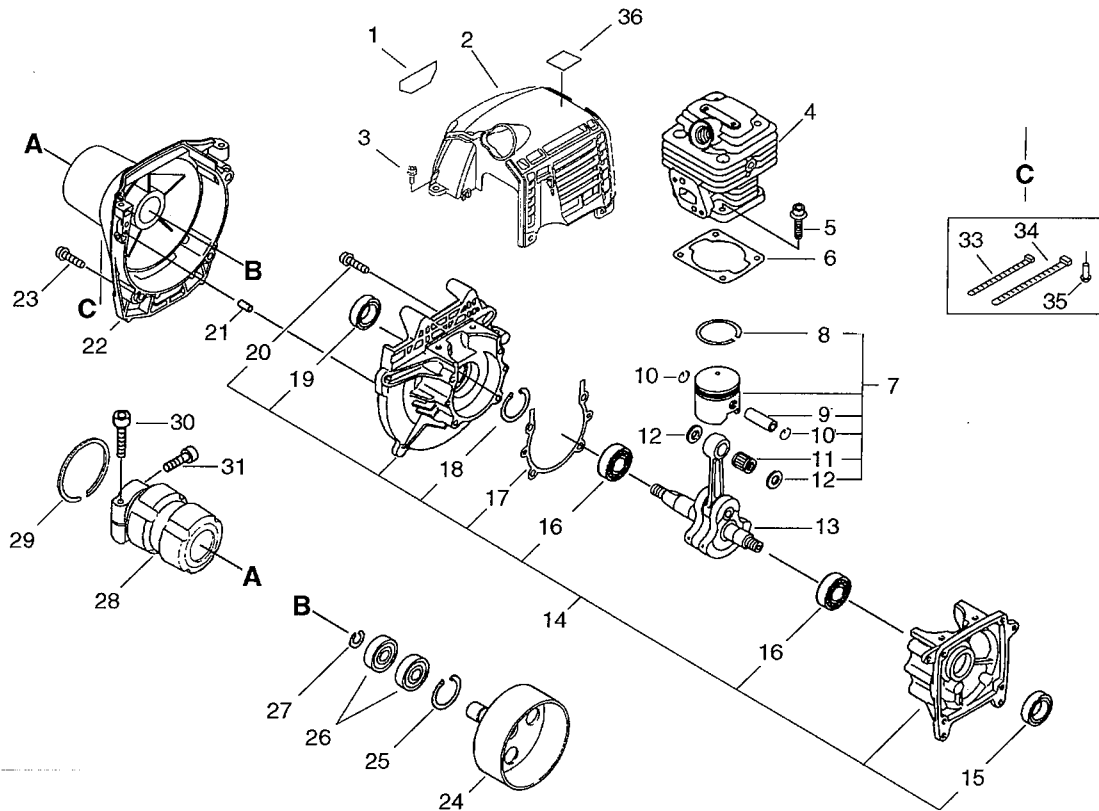

SRM-335ES/U (37), 37003811-, Cylinder, Crankcase, Piston  
P014-000660-10Hb, 2010/05/31

SRM-335ES/U (37), 37003811-, Cylinder, Crankcase, Piston  
 P014-000660-10Hb, 2010/05/31

Key	Lv	Part no.	Part description	Quantity	Note1	Note2
1		X547-000830	LABEL,ECHO	1		
2		A160-000990	COVER,CYLINDER	1		
3		91121-05012	BOLT, FLANGE	2		
4		A130-000850	CYLINDER	1		
5		V203-000170	BOLT,5	4		
6		V100-000240	GASKET,CYL	1		
7		P021-014030	PISTON KIT	1		
8	+	A101-000190	RING, PISTON	1		
9	+	100013-27430	PIN, PISTON	1		
10	+	100015-03931	CIRCLIP, PISTON PIN	2		
11	+	100012-16131	BEARING, NEEDLE	1		
12	+	100014-53630	SPACER, PISTON PIN	2		
13		A011-000301	CRANKSHAFT,ASM	1		
14		P021-014020	CRANKCASE KIT	1		
15	+	V505-000020	SEAL,OIL 12	1		
16	+	94035-36201	BEARING BALL	2		
17	+	V102-000040	GASKET,CRANKCASE	1		
18	+	900702-00032	CIRCLIP 32	1		
19	+	100212-03930	OILSEAL	1		
20	+	V203-000160	BOLT,5	4		
21		100215-03930	PIN, DOWEL	2		
22		A172-000780	COVER,FAN	1		
23		91118-05020	BOLT	4		
24		175005-49930	DRUM, CLUTCH	1		
25		900702-00028	CIRCLIP 28	1		
26		900807-06001	BEARING, BALL 6001	2		
27		900701-00012	CIRCLIP 12	1		
28		V420-000420	CUSHION	1		
29		900702-00045	RING, RETAINING(IN)	1		
30		91118-05028	BOLT	1		
31		91118-05012	BOLT	1		
33		178121-43230	BAND	1		
34		V495-000760	BAND	1		
35		302013-10910	RIVET	1		
36		X505-002310	LABEL,CAUTION	1		