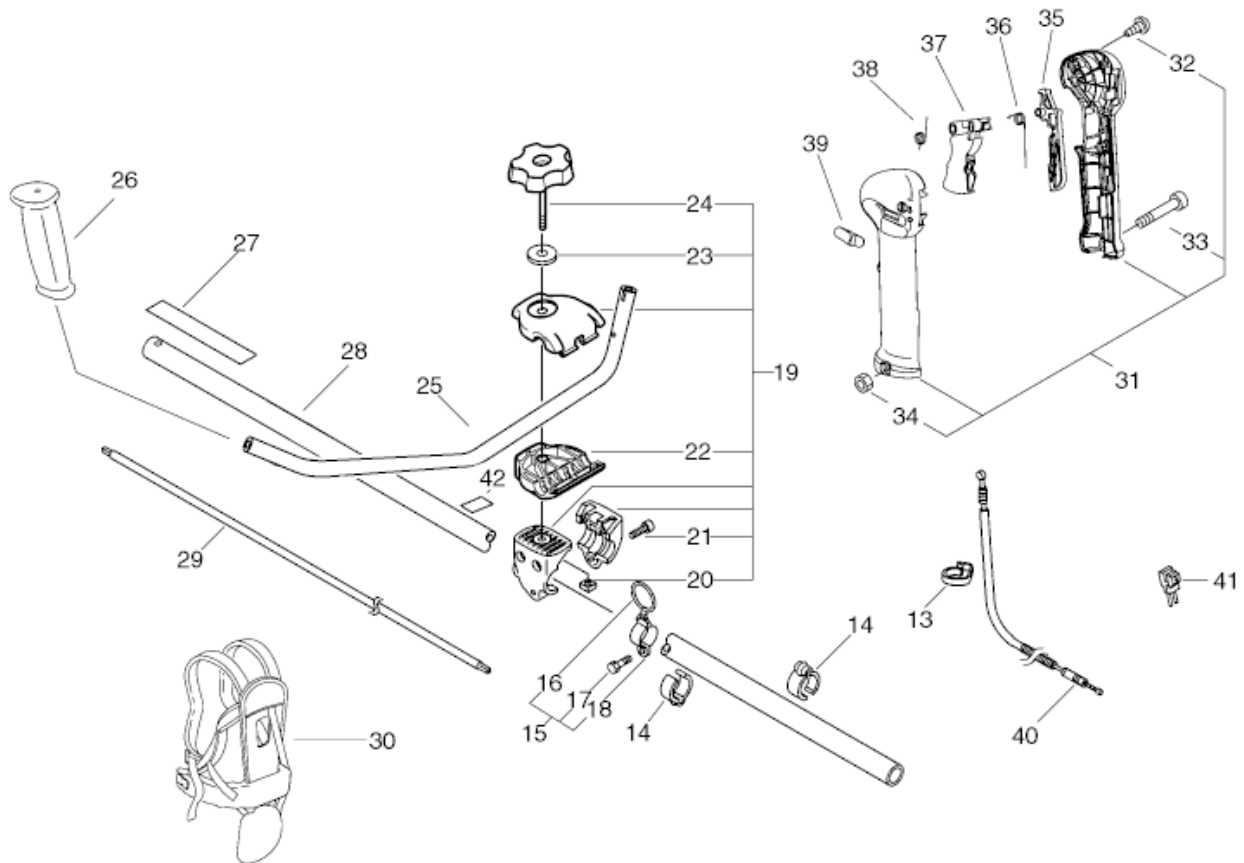

KEY	LV	PART NUMBER	Q'TY	DESCRIPTION	REMARKS
31	+	P022-008460	1	PLATE, CAM	
32	+	P022-008450	1	SPRING,DAMPER	
33	+	177246-11120	1	CLIP, STARTER ROPE	
34	+	177228-27030	1	GRIP, STARTER	
35	+	P022-008440	1	ROPE, STARTER	
36	+	P022-008470	1	DRUM	
37	+	177220-40630	1	SPRING, REWIND	
41		91121-05016	4	BOLT, FLANGE	
42		X502-000520	1	LABEL,ECHO	

KEY	LV	PART NUMBER	Q'TY	DESCRIPTION	REMARKS
2		178081-55932	1	CONNECTOR,CABLE	
3		V103-000150	1	GASKET,INTAKE	
5		900162-05025	2	BOLT, H.S. 5*25	
6		A200-000090	1	INSULATOR,INTAKE	
7		V103-000160	2	GASKET,INTAKE	
8		A021-000931	1	CARBURETOR,DIAPHRAGM	
9		A200-000100	1	INSULATOR,INTAKE	
10		P021-004280	1	CASE,AIR CLEANER	
11		900502-00006	2	NUT 6 (3N)	
12		V430-000540	1	CABLE,BOWDEN	
13		V475-002210	1	TUBE	
14		A244-000010	1	PLATE,PREVENT	
15		900105-05060	2	BOLT, H.S. 5*60	
16		A226-000140	1	ELEMENT,AIR FILTER	
18		A232-000151	1	LID,CLEANER	
19		J485-000030	1	HINGE	
20		A235-000100	1	KNOB,CLEANER LID	
21		V420-000640	1	CUSHION	
22		V104-000330	1	GASKET,EXHAUST	
23		900106-05012	1	BOLT, H.S. 5*12	
27		P021-008870	1	MUFFLER ASY	
28		91121-05012	1	BOLT, FLANGE	
29		900600-00005	2	WASHER 5	
30		900105-05060	2	BOLT, H.S. 5*60	
31		A320-000130	1	COVER,MUFFLER	
32		900162-05012	1	BOLT, H.S. 5*12	

KEY	LV	PART NUMBER	Q'TY	DESCRIPTION	REMARKS
1		895610-00130	1	L-WRENCH (4MM)	
3		X602-000020	1	TOOL, WRENCH	
4		X606-000080	1	TOOL, BAR	
5		X690-000050	1	GOGGLE	
6		898510-07130	1	BAG, TOOL	
10		P021-013772	1	SHIELD KIT	
11		C550-000082	1	SHIELD, BLADE	
12	+	C554-000030	1	KNIFE, CORD	
13	+	900252-05012	1	SCREW 5*12	
15		C550-000102	1	SHIELD, BLADE	
16	+	900565-00005	1	NUT	
17		91118-05022	1	BOLT	
21		C550-000092	1	SHIELD, BLADE	
22		C552-000200	1	PLATE, SHIELD	
23		V203-001980	4	BOLT, 5	