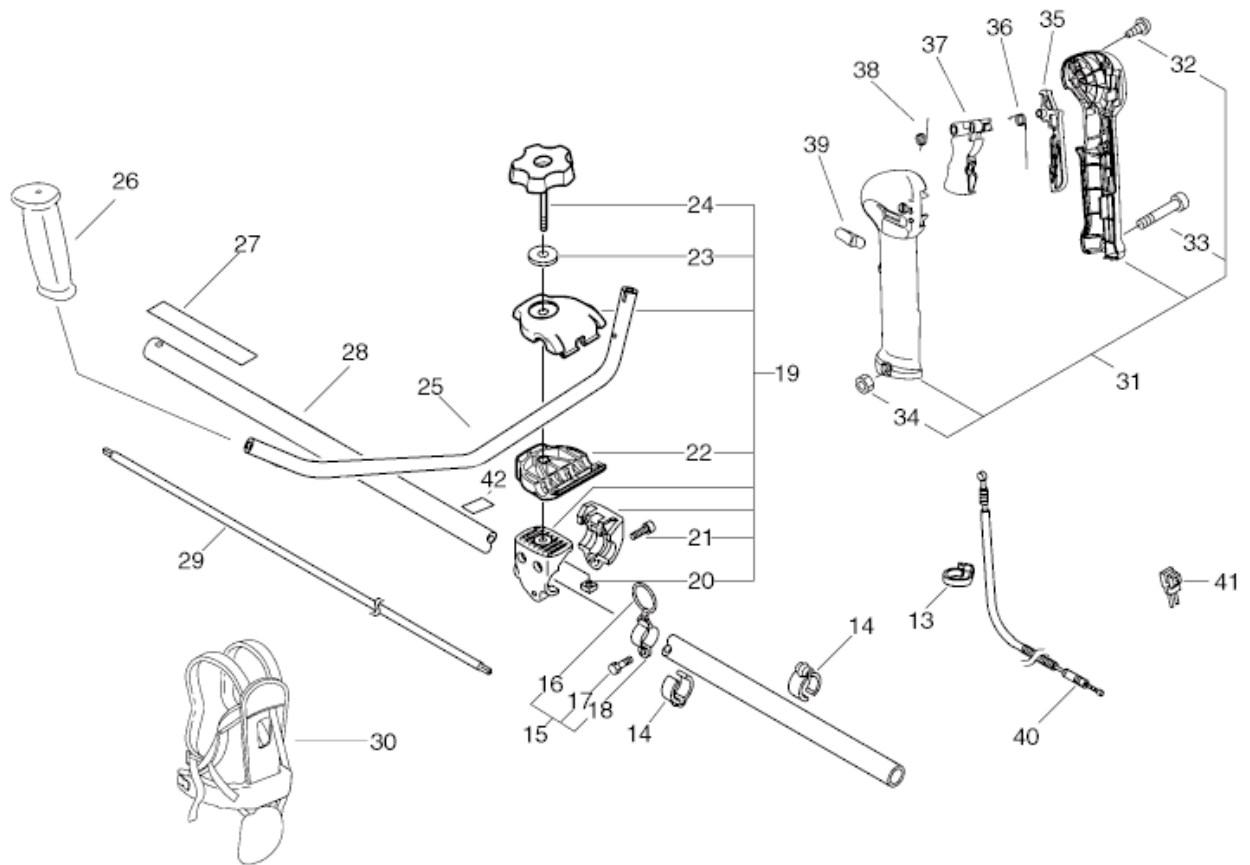

KEY	LV	PART NUMBER	Q'TY	DESCRIPTION	REMARKS
5		131300-56430	1	VALVE, CHECK	
6		132013-26630	2	CLIP	
7		V471-001180	1	PIPE	
8		132115-55930	1	GROMMET, FUEL	
9		V475-002240	1	TUBE	
10		131205-14930	1	STRAINER, FUEL	
11		132010-22130	1	PIPE, FUEL	
12		132010-53630	1	PIPE	
13		123181-39130	1	PUMP, PRIMER	
14		V471-000640	1	PIPE	
16		A393-000060	1	BRACKET, FUEL TANK	
17		131920-55430	4	CUSHION, FUEL TANK	
18		A350-000200	1	TANK, FUEL	
19		P021-012210	1	CAP, FUEL ASY	
20	+	131016-55830	1	GASKET, FUEL CAP	
21	+	A365-000060	1	CONNECTOR, CAP	
22		A175-000011	1	STAND	
23		91121-05016	2	BOLT, FLANGE	

KEY	LV	PART NUMBER	Q'TY	DESCRIPTION	REMARKS
1		895610-00130	1	L-WRENCH (4MM)	
3		X602-000020	1	TOOL, WRENCH	
4		X606-000080	1	TOOL, BAR	
5		X690-000050	1	GOGGLE	
6		898510-07130	1	BAG, TOOL	
10		P021-013772	1	SHIELD KIT	
11		C550-000082	1	SHIELD, BLADE	
12	+	C554-000030	1	KNIFE, CORD	
13	+	900252-05012	1	SCREW 5*12	
15		C550-000102	1	SHIELD, BLADE	
16	+	900565-00005	1	NUT	
17		91118-05022	1	BOLT	
21		C550-000092	1	SHIELD, BLADE	
22		C552-000200	1	PLATE, SHIELD	
23		V203-001980	4	BOLT, 5	

KEY	LV	PART NUMBER	Q'TY	DESCRIPTION	REMARKS
13		159112-09961	1	CLIP	
14		224924-52930	2	CLIP	
15		P021-012660	1	HOOK ASY	
16	+	301015-05330	1	HOOK, BAND	
17	+	91119-05012	1	BOLT	
18	+	301210-04630	1	HOOK	
19		P021-012741	1	BRACKET ASY, HANDLE	
20	+	900565-50008	1	NUT	
21	+	91118-05030	3	BOLT	
22	+	C423-000042	1	FIXTURE,HANDLE	
23	+	605014-54230	1	WASHER	
24	+	V299-000110	1	KNOB,FASTENER	
25		C400-000211	1	HANDLE,FRONT	
26		C403-000031	1	GRIP,HANDLE	
27		890617-43130	1	LABEL,CAUTION	
28		C050-000410	1	PIPE,MAIN	
29		610011-49931	1	SHAFT, DRIVE	
30		C062-000192	1	HARNES, SHOULDER	
31		P021-014090	1	GRIP ASY,F-HANDLE	
32	+	900256-04016	3	SCREW 4*16	
33	+	91119-05030	1	BOLT	
34	+	900500-00005	1	NUT 5	
35		C460-000111	1	LOCKOUT, THROTTLE	
36		V452-000350	1	SPRING,TORSION	