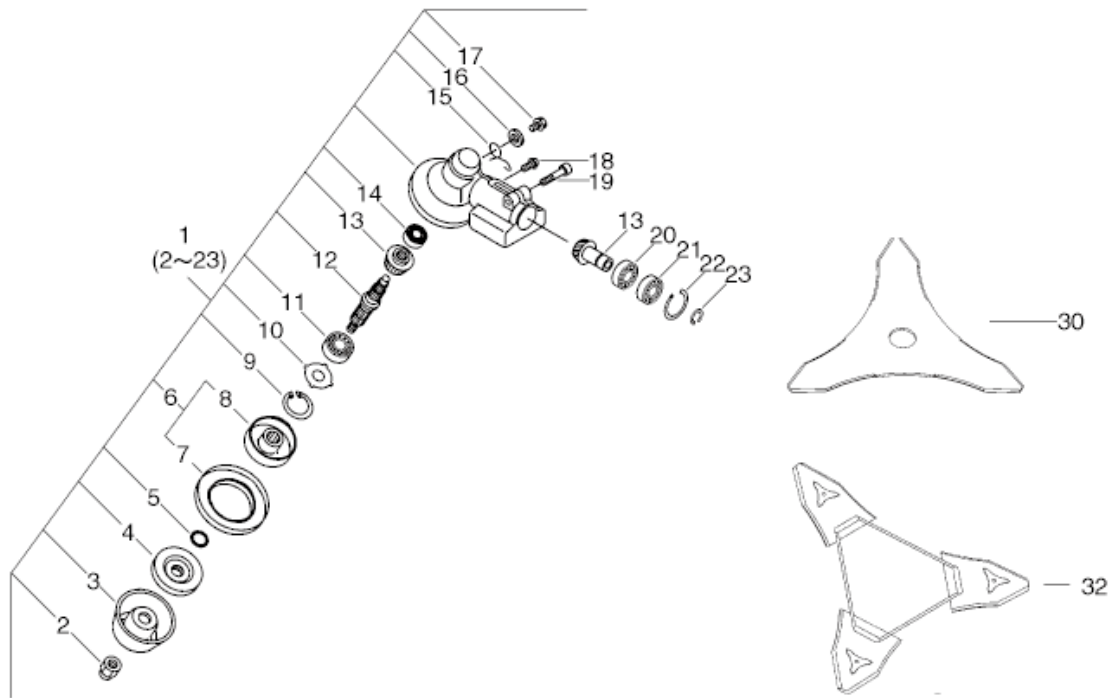

KEY	LV	PART NUMBER	Q'TY	DESCRIPTION	REMARKS
1		610410-56931	1	CASE, GEAR	
2	+	610320-52130	1	NUT 10	
3	+	699229-56830	1	PLATE, COVER	
4	+	610314-52130	1	PLATE, ADAPTER (L)	
5	+	900720-00012	1	O-RING 12	
6	+	610313-52932	1	FIXTURE, BLADE	
7	++	610352-56830	1	PLATE, CUP	
8	++	610313-52132	1	FIXTURE, BLADE	
9	+	900702-00032	1	CIRCLIP 32	
10	+	610444-56830	1	WASHER	
11	+	900812-06201	1	BEARING, BALL 6201	
12	+	610310-56931	1	SHAFT, P.T.O.	
13	+	610300-56930	1	GEAR SET	
14	+	900810-00629	1	BEARING, BALL 629	
15	+	V452-001310	1	SPRING, TORSION	
16	+	900603-50008	1	WASHER	
17	+	610434-50031	1	BOLT 8*8	
18	+	900242-05010	1	SCREW 5*10	
19	+	91118-06030	1	BOLT	
20	+	900800-06001	1	BEARING, BALL 6001	
21	+	900803-06001	1	BEARING, BALL 6001	
22	+	900702-00028	1	CIRCLIP 28	
23	+	900701-00012	1	CIRCLIP 12	
30		P021-014320	1	SAW, BUSH CUTTER	
32		X495-000280	1	SCABBARD, BLADE