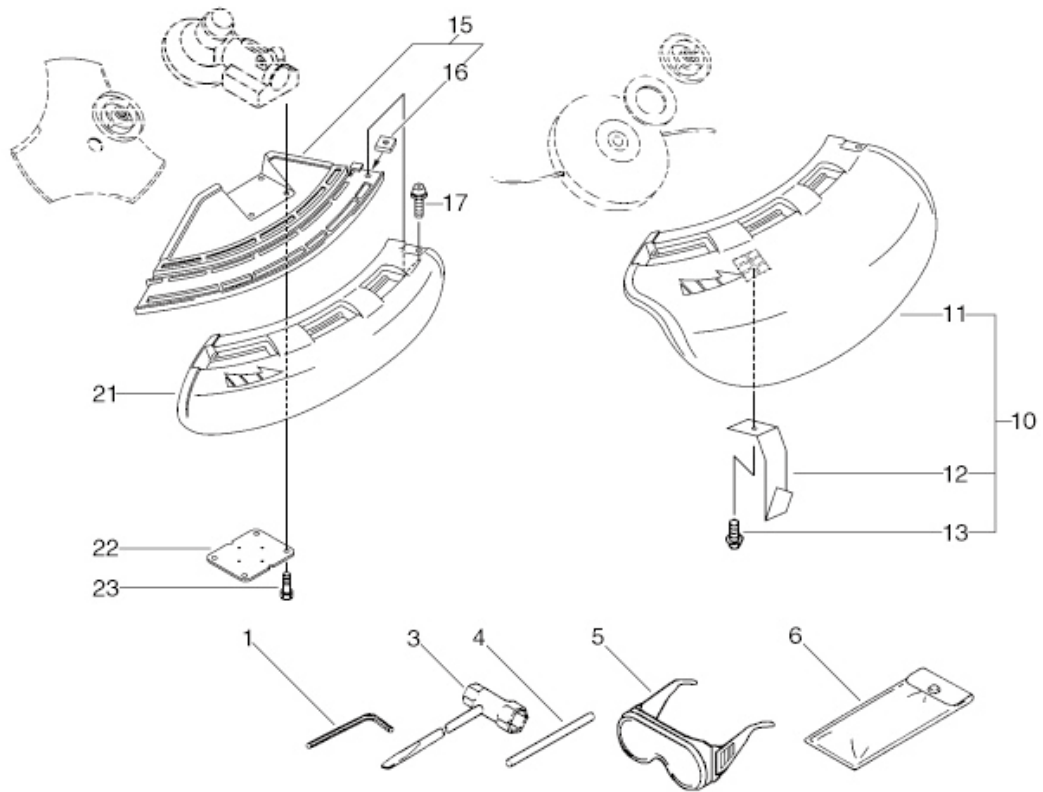

KEY	LV	PART NUMBER	Q'TY	DESCRIPTION	REMARKS
1		895610-00130	1	L-WRENCH (4MM)	
3		X602-000020	1	TOOL, WRENCH	
4		X606-000080	1	TOOL, BAR	
5		X690-000050	1	GOGGLE	
6		898510-07130	1	BAG, TOOL	
10		P021-013772	1	SHIELD KIT	
11		C550-000082	1	SHIELD, BLADE	
12	+	C554-000030	1	KNIFE, CORD	
13	+	900252-05012	1	SCREW 5*12	
15		C550-000102	1	SHIELD, BLADE	
16	+	900565-00005	1	NUT	
17		91118-05022	1	BOLT	
21		C550-000092	1	SHIELD, BLADE	
22		C552-000200	1	PLATE, SHIELD	
23		V203-001980	4	BOLT, 5