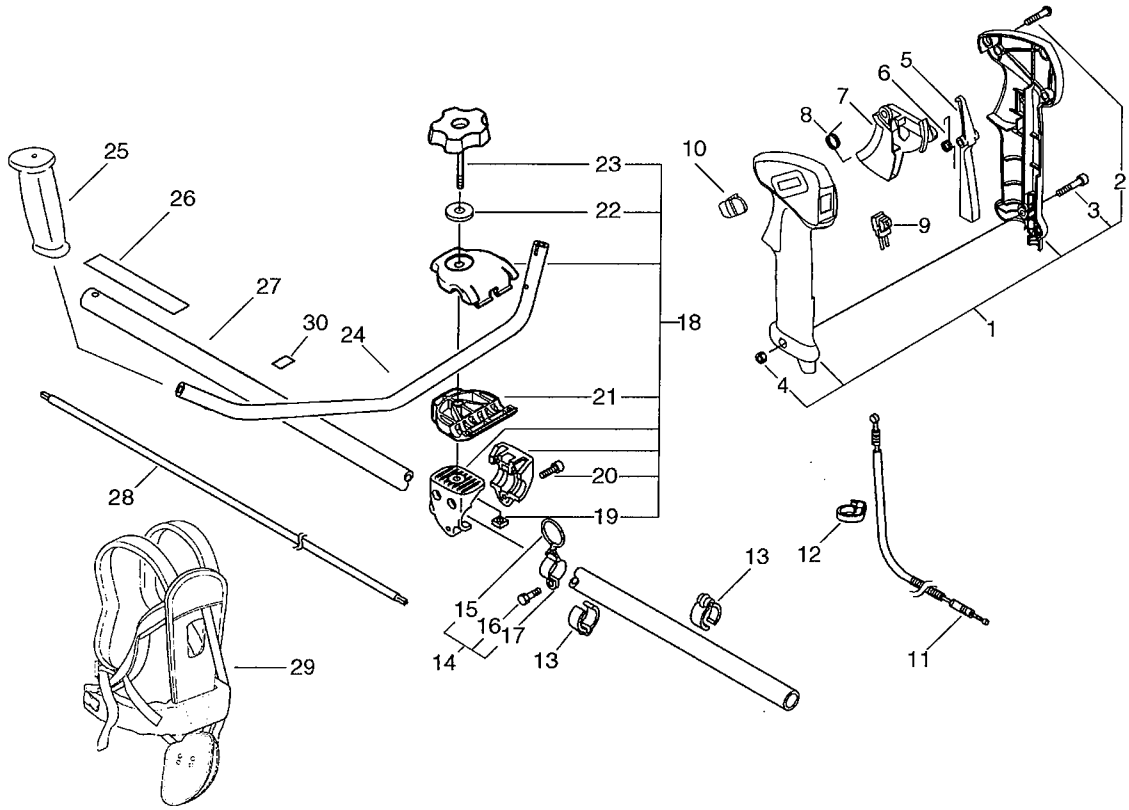

SRM-350ES/U (36), 36020701-, Fuel Tank
P014-000650-10Hb, 2010/05/31

SRM-350ES/U (36), 36020701-, Fuel Tank
 P014-000650-10Hb, 2010/05/31

Key	Lv	Part no.	Part description	Quantity	Note1	Note2
1		123181-39130	PUMP, PRIMER	1		
2		132010-22130	PIPE, FUEL	1		
3		V475-002240	TUBE	1		
4		131300-56430	VALVE, CHECK	1		
5		132013-26630	CLIP	2		
6		V471-001180	PIPE	1		
7		132115-55930	GROMMET, FUEL	1		
8		131205-14930	STRAINER, FUEL	1		
9		V471-000640	PIPE	1		
10		132010-53630	PIPE	1		
11		P021-004290	CAP ASY, FUEL TANK	1		
12	+	131016-55830	GASKET, FUEL CAP	1		
13	+	A365-000060	CONNECTOR, CAP	1		
14		131920-55430	CUSHION, FUEL TANK	4		
15		A350-000200	TANK, FUEL	1		
16		A393-000060	BRACKET, FUEL TANK	1		
17		A175-000011	STAND	1		
18		91121-05016	BOLT, FLANGE	2		

SRM-350ES/U (36), 36020701-, U-Handle
P014-000650-10Hb, 2010/05/31

SRM-350ES/U (36), 36020701-, U-Handle
 P014-000650-10Hb, 2010/05/31

Key	Lv	Part no.	Part description	Quantity	Note1	Note2
1		P021-014090	GRIP ASY,F-HANDLE	1		
2	+	900256-04016	SCREW 4*16	3		
3	+	91119-05030	BOLT	1		
4	+	900500-00005	NUT 5	1		
5		C460-000111	LOCKOUT, THROTTLE	1		
6		V452-000350	"SPRING,TORSION"	1		
7		C450-000270	CONTROL, THROTTLE	1		
8		V452-000360	"SPRING,TORSION"	1		
9		A440-001000	SWITCH, ON OFF	1		
10		C463-000020	KNOB, LATCH	1		
11		V430-002020	CABLE,BOWDEN	1		
12		159112-09961	CLIP	1		
13		224924-52930	CLIP	2		
14		P021-012660	HOOK ASY	1		
15	+	301015-05330	"HOOK, BAND"	1		
16	+	91119-05012	BOLT	1		
17	+	301210-04630	HOOK	1		
18		P021-012740	BRACKET ASY, HANDLE	1		
18		P021-012741	BRACKET ASY, HANDLE	1		
19	+	900565-50008	NUT	1		
20	+	91118-05030	BOLT	3		
21	+	C423-000041	FIXTURE,HANDLE	1		
21	+	C423-000042	FIXTURE,HANDLE	1		
22	+	605014-54230	WASHER	1		
23	+	V299-000110	"KNOB,FASTENER"	1		
24		C400-000211	"HANDLE,FRONT"	1		
25		C403-000031	"GRIP,HANDLE"	1		
26		890617-43130	LABEL,CAUTION	1		
27		C050-000410	PIPE,MAIN	1		
28		610011-49931	SHAFT, DRIVE	1		
29		C062-000192	HARNESS,SHOULDER	1		
30		890152-04930	LABEL, CAUTION	1		