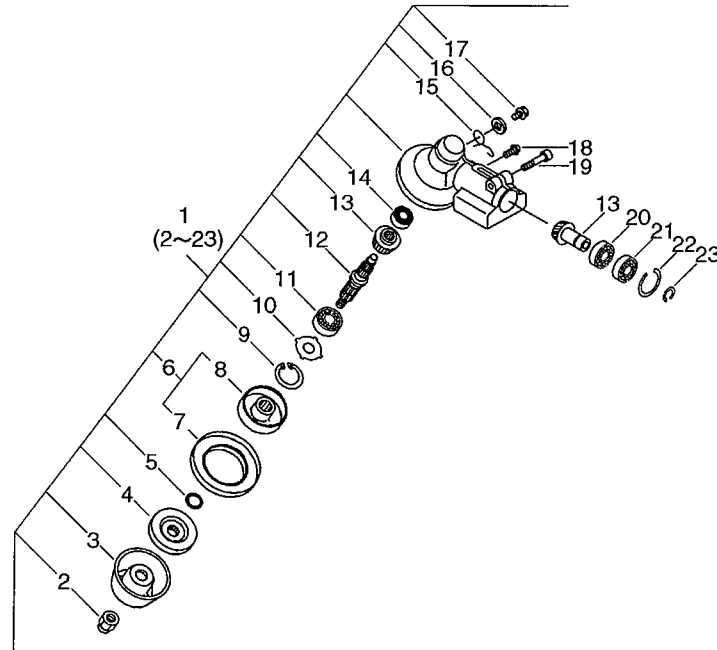

SRM-350ES/U (36), 36020701-, U-Handle
P014-000650-10Hb, 2010/05/31

Key	Lv	Part no.	Part description	Quantity	Note1	Note2
1		P021-014090	GRIP ASY,F-HANDLE	1		
2	+	900256-04016	SCREW 4*16	3		
3	+	91119-05030	BOLT	1		
4	+	900500-00005	NUT 5	1		
5		C460-000111	LOCKOUT, THROTTLE	1		
6		V452-000350	"SPRING,TORSION"	1		
7		C450-000270	CONTROL, THROTTLE	1		
8		V452-000360	"SPRING,TORSION"	1		
9		A440-001000	SWITCH, ON OFF	1		
10		C463-000020	KNOB, LATCH	1		
11		V430-002020	CABLE,BOWDEN	1		
12		159112-09961	CLIP	1		
13		224924-52930	CLIP	2		
14		P021-012660	HOOK ASY	1		
15	+	301015-05330	"HOOK, BAND"	1		
16	+	91119-05012	BOLT	1		
17	+	301210-04630	HOOK	1		
18		P021-012740	BRACKET ASY, HANDLE	1		
18		P021-012741	BRACKET ASY, HANDLE	1		
19	+	900565-50008	NUT	1		
20	+	91118-05030	BOLT	3		
21	+	C423-000041	FIXTURE,HANDLE	1		
21	+	C423-000042	FIXTURE,HANDLE	1		
22	+	605014-54230	WASHER	1		
23	+	V299-000110	"KNOB,FASTENER"	1		
24		C400-000211	"HANDLE,FRONT"	1		
25		C403-000031	"GRIP,HANDLE"	1		
26		890617-43130	LABEL,CAUTION	1		
27		C050-000410	PIPE,MAIN	1		
28		610011-49931	SHAFT, DRIVE	1		
29		C062-000192	HARNESS,SHOULDER	1		
30		890152-04930	LABEL, CAUTION	1		

SRM-350ES/U (36), 36020701-, Gear Case
P014-000650-10Hb, 2010/05/31