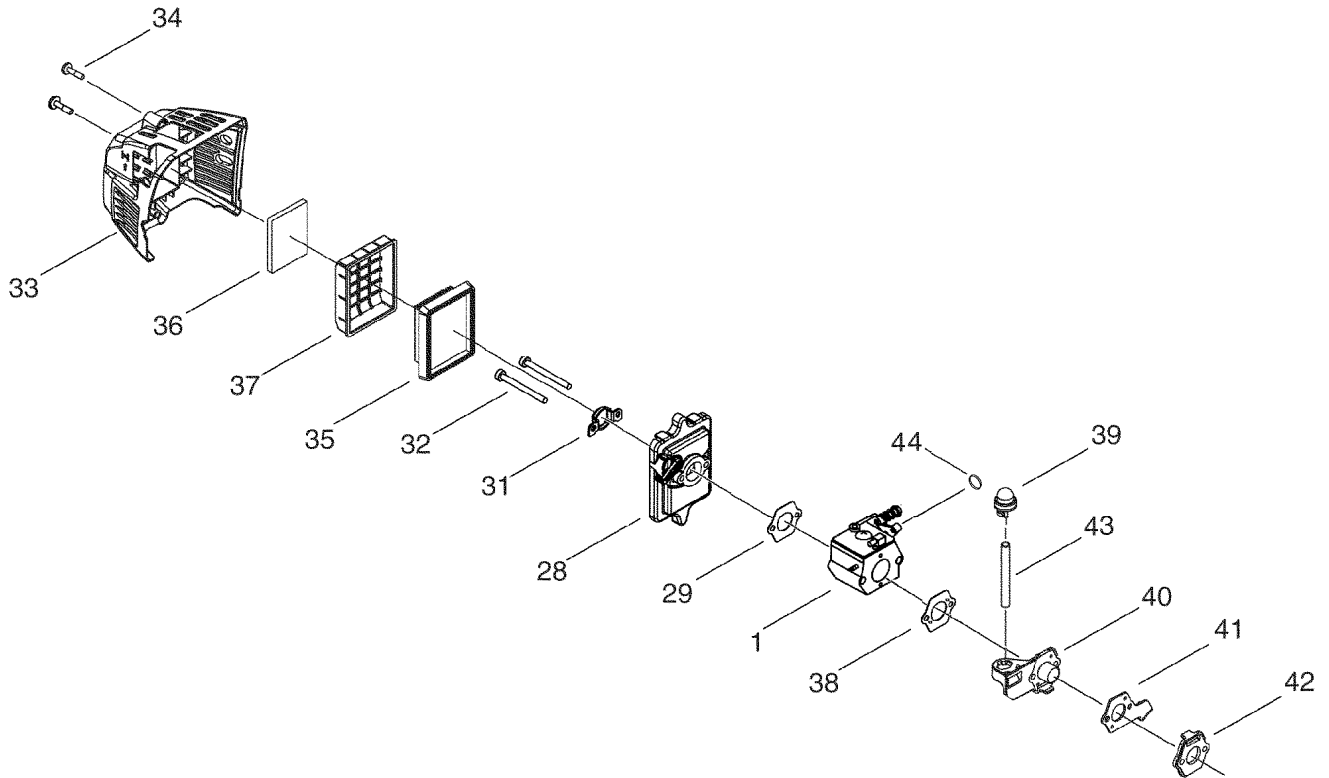

SRM-420ES/U(37) 6 AIR CLEANER

KEY	LV	PART NUMBER	Q'TY	DESCRIPTION	REMARKS
1		A021-003840	1	CARBURETOR,DIAPHRAGM	
28		P021-041410	1	CLEANER CASE ASY	
29		V103-001600	1	GASKET,INTAKE	
31		A244-000290	1	PLATE, PREVENT	
32		V805-000100	2	BOLT, TORX 5	
33		A232-001620	1	LID,CLEANER	
34		V253-000100	2	SCREW,5	
35		A226-001730	1	ELEMENT,AIR FILTER	
36		A226-001740	1	ELEMENT, AIR FILTER	
37		A227-000040	1	PLATE, ELEMENT	
38		V103-001610	1	GASKET,INTAKE	
39		123181-39130	1	PUMP, PRIMER	
40		A209-000730	1	PLATE, INSULATOR	
41		C487-000410	1	HOLDER, CABLE	
42		A209-000720	1	PLATE, INSULATOR	
43		V471-004050	1	PIPE	
44		V490-000440	1	CLIP