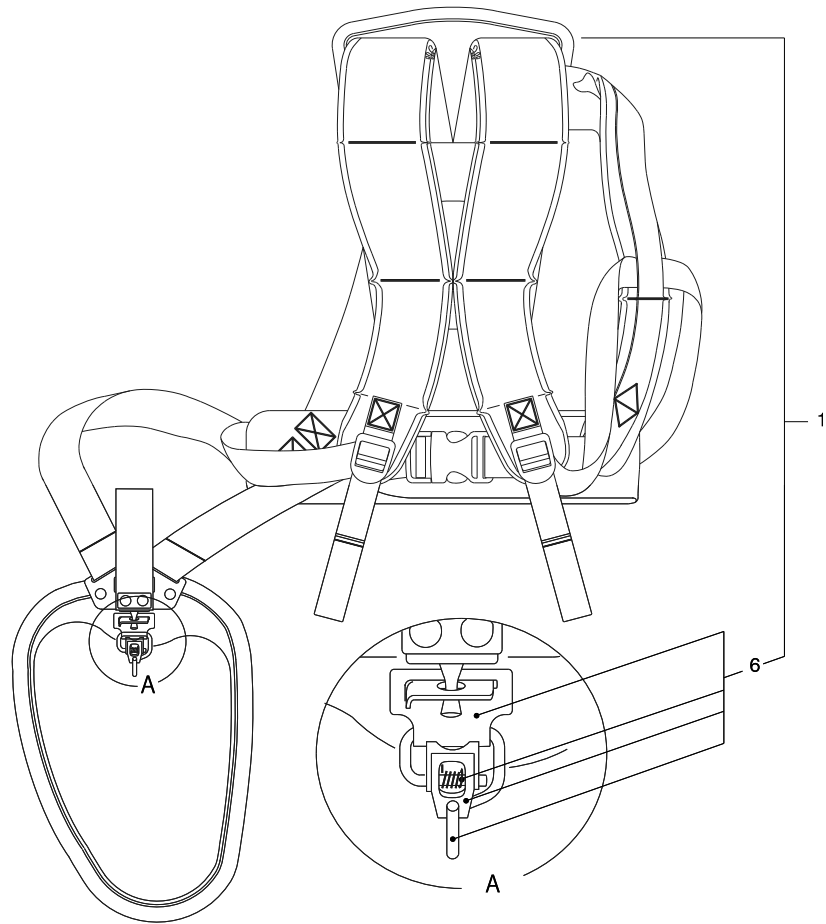

SRM-420ES/U(37) 15 HARNESS

KEY	LV	PART NUMBER	Q'TY	DESCRIPTION	REMARKS
1		C062-000510	1	HARNESS, SHOULDER	
6	+	P021-041300	1	HOOK ASSY