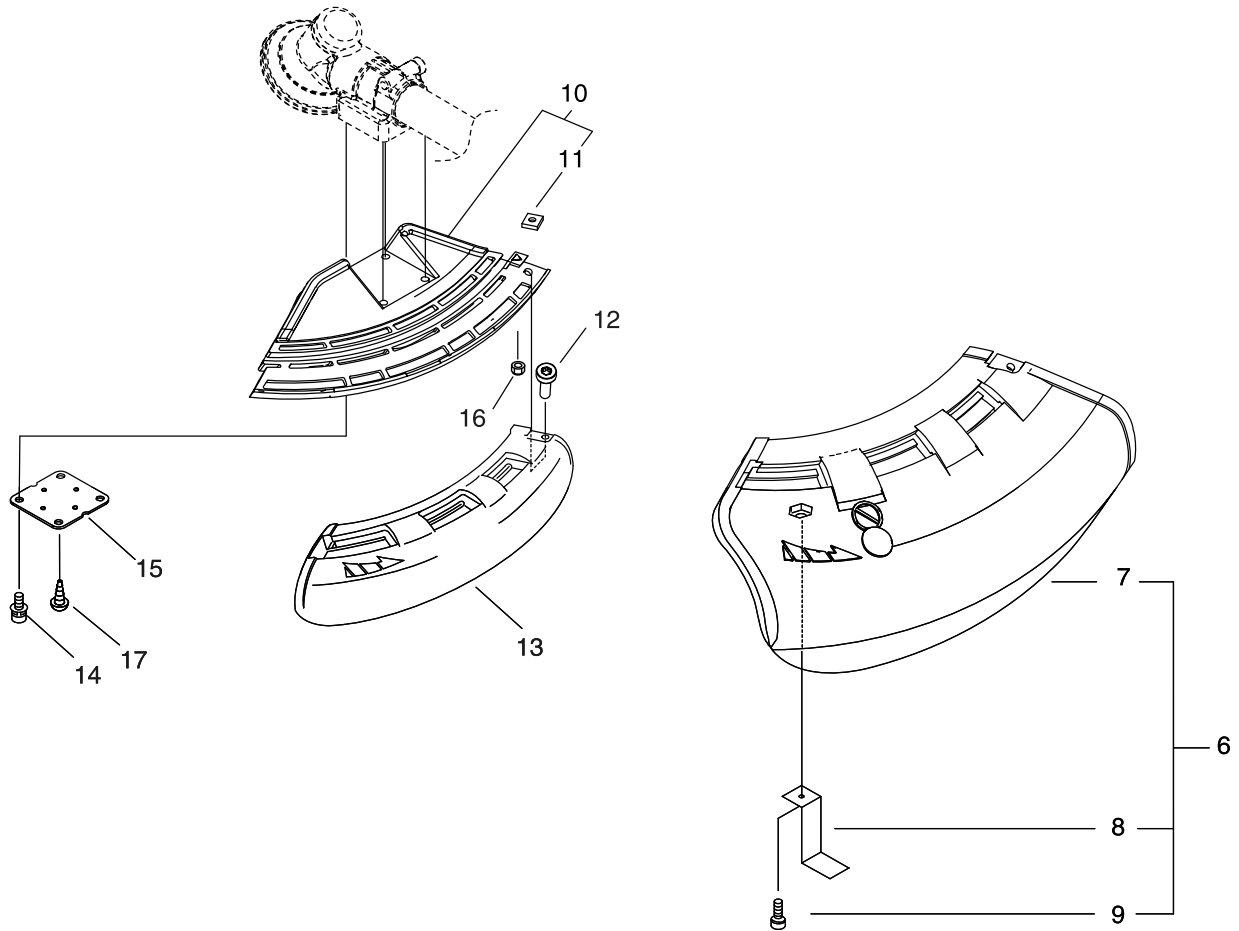

SRM-420ES/U(37) 13 SHIELD

KEY	LV	PART NUMBER	Q'TY	DESCRIPTION	REMARKS
6		P021-041320	1	SHIELD ASY, BLADE	
7	+	C550-000570	1	SHIELD, BLADE	
8	+	C554-000030	1	KNIFE, CORD	
9	+	V805-000150	1	BOLT, TORX 5	
10		C550-000511	1	SHIELD, BLADE	
11	+	900565-00005	1	NUT	
12		V805-000170	1	BOLT, TORX 5	
13		C550-000551	1	SHIELD, BLADE	
14		V805-000260	4	BOLT, TORX 5	
15		C552-000200	1	PLATE, SHIELD	
16		900562-00005	1	NUT, LOCK	
17		91316-04010	1	SCREW