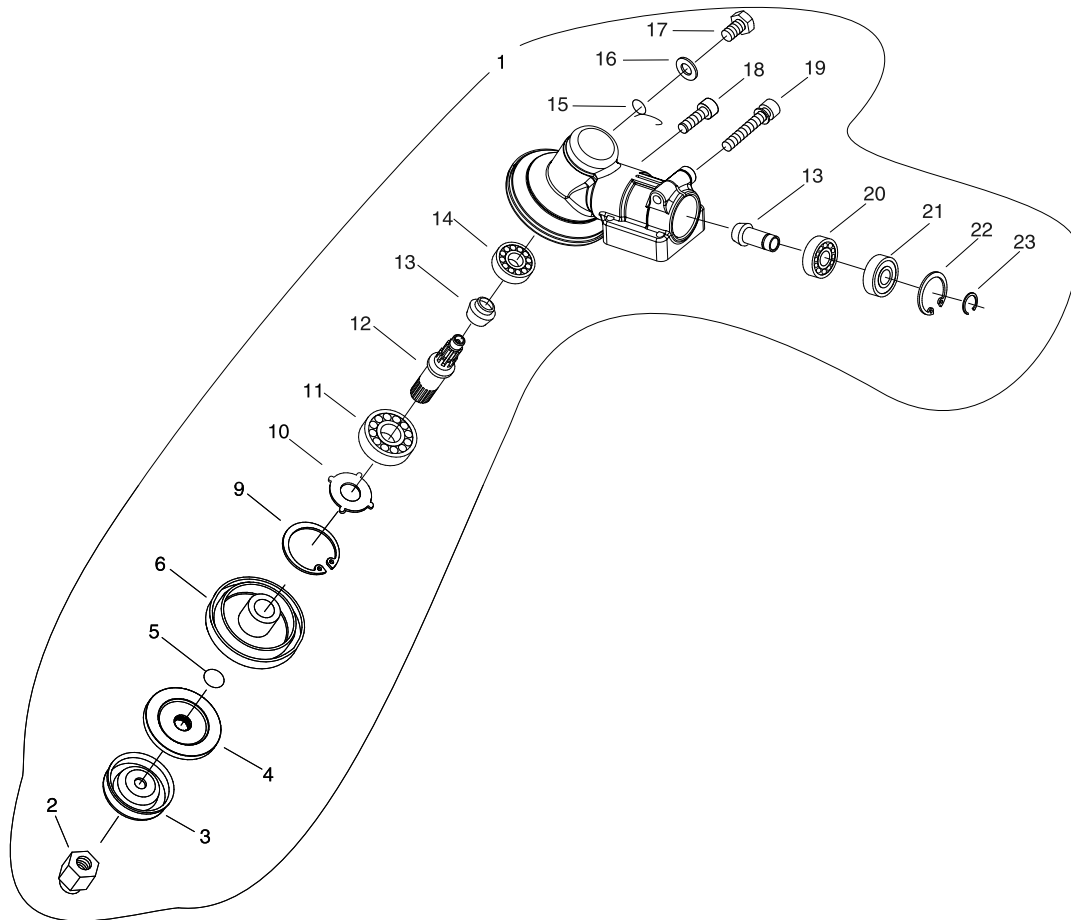

SRM-420ES/U(37) 8 MAIN PIPE

KEY	LV	PART NUMBER	Q'TY	DESCRIPTION	REMARKS
1		C050-002440	1	PIPE, MAIN	
2		610011-49931	1	SHAFT, DRIVE	
5		890617-43130	1	LABEL, CAUTION	

SRM-420ES/U(37) 9 SUPPORT, HANDLE

KEY	LV	PART NUMBER	Q'TY	DESCRIPTION	REMARKS
1		C415-000170	1	SUPPORTER, HANDLE	
2		V355-000750	1	COLLAR,8	
3		V263-000020	2	NUT,5	
4		900565-50008	1	NUT	
5		101538-28230	1	GROMMET,PLUG	
6		C427-000050	2	STOPPER, HANDLE	
7		V150-003590	1	PLATE,EYE	
8		C648-000030	1	HOLDER,LIFTING	
9		V805-000150	2	BOLT, TORX 5	
10		C480-000140	1	GUIDE, CABLE	
11		V420-004100	4	CUSHION	
12		C610-000060	1	FIXTURE, CUSHION	
13		V495-002880	1	BAND	
14		V805-000150	1	BOLT, TORX 5	
15		V490-001220	1	CLIP	

SRM-420ES/U(37) 10 GEAR CASE

KEY	LV	PART NUMBER	Q'TY	DESCRIPTION	REMARKS
1		P021-041340	1	CASE, GEAR	
2	+	610320-52130	1	NUT 10	
3	+	699229-56830	1	PLATE, COVER	
4	+	610314-52130	1	PLATE, ADAPTER (L)	
5	+	900720-00012	1	O-RING 12	
6	+	610313-52932	1	FIXTURE, BLADE	
9	+	900702-00032	1	CIRCLIP 32	
10	+	610444-56830	1	WASHER	
11	+	900812-06201	1	BEARING, BALL 6201	
12	+	610310-56931	1	SHAFT, P.T.O.	
13	+	610300-56930	1	GEAR SET	
14	+	900810-00629	1	BEARING, BALL 629	
15	+	V452-001310	1	SPRING, TORSION	
16	+	900603-50008	1	WASHER	
17	+	610434-50031	1	BOLT 8*8	
18	+	V805-000130	1	BOLT, TORX 5	
19	+	V806-000100	1	BOLT, TORX 6	
20	+	900800-06001	1	BEARING, BALL 6001	
21	+	900803-06001	1	BEARING, BALL 6001	
22	+	900702-00028	1	CIRCLIP 28	
23	+	900701-00012	1	CIRCLIP 12	