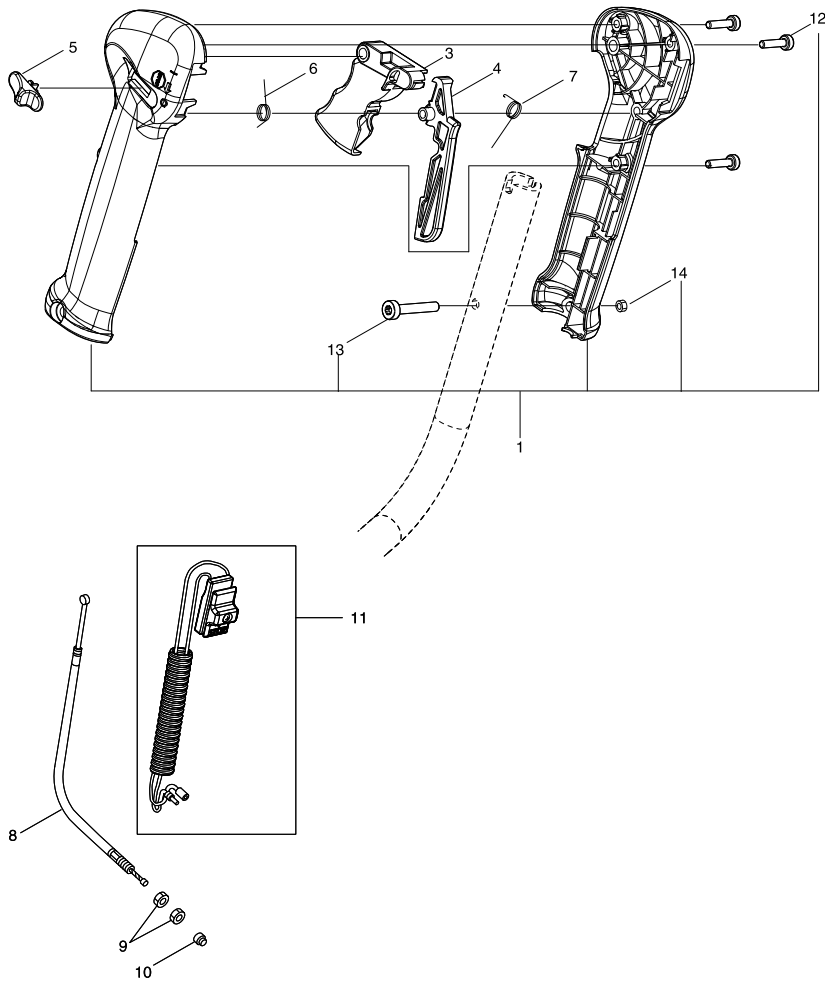

SRM-420ES/U(37) 12 THROTTLE

KEY	LV	PART NUMBER	Q'TY	DESCRIPTION	REMARKS
1		P021-016210	1	GRIP ASY,HANDLE	
12	+	V804-000010	3	BOLT, TORX 4	
13	+	V805-000050	1	BOLT, TORX 5	
14	+	900500-00005	1	NUT 5	
3		C450-000270	1	CONTROL, THROTTLE	
4		C460-000111	1	LOCKOUT, THROTTLE	
5		C463-000020	1	KNOB, LATCH	
6		V452-000360	1	SPRING,TORSION	
7		V452-000350	1	SPRING,TORSION	
8		V430-004240	1	CABLE,BOWDEN	
9		900502-00006	2	NUT 6 (3N)	
10		V494-000080	1	CAP	
11		P021-041470	1	SWITCH,ON OFF ASY