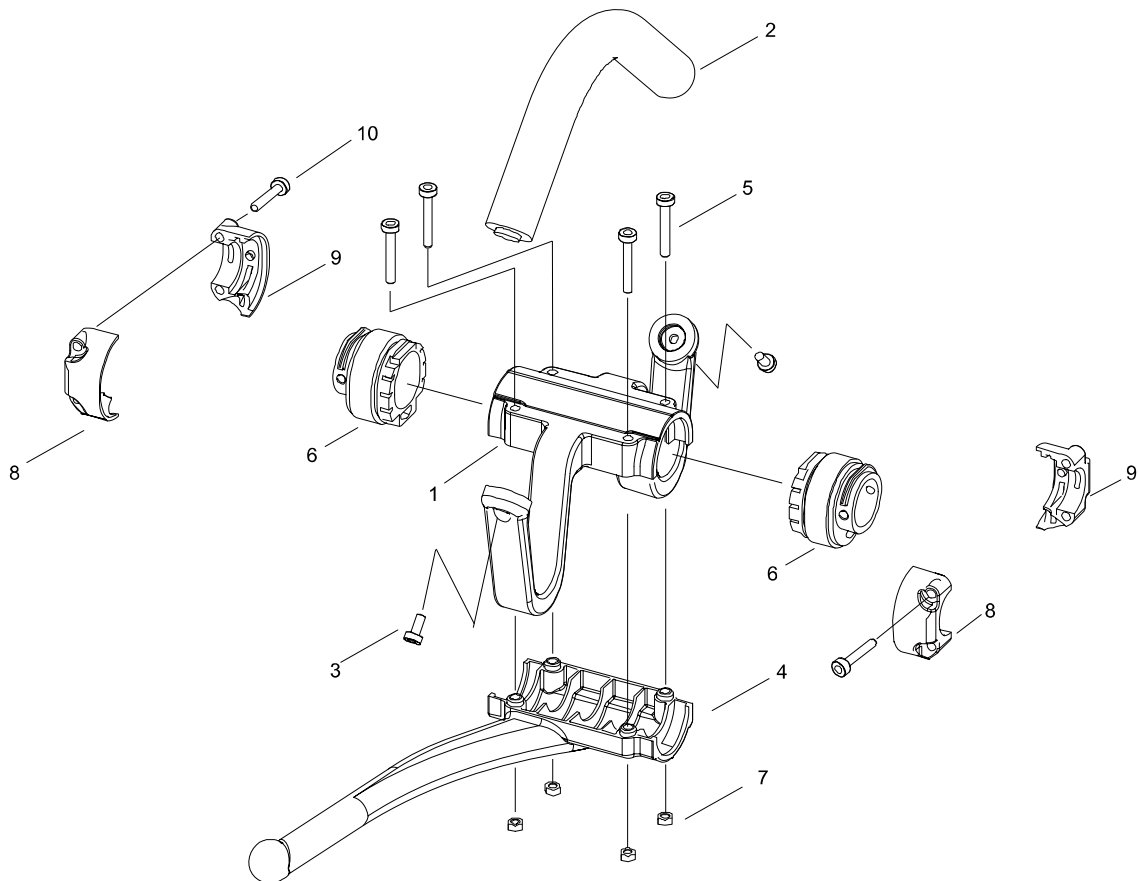

SRM-420ES/L 8 MAIN PIPE

KEY	LV	PART NUMBER	Q'TY	DESCRIPTION	REMARKS
1		C050-002430	1	PIPE, MAIN	
2		610011-49931	1	SHAFT, DRIVE	
4		890152-04930	1	LABEL, CAUTION	
5		890617-43130	1	LABEL, CAUTION	
6		301207-07531	2	HOOK	
7		V353-000090	2	COLLAR, 5	
8		C624-000090	1	HANGER, HARNESS	
9		V805-000160	2	BOLT, TORX 5	

SRM-420ES/L 9 GEAR CASE

KEY	LV	PART NUMBER	QTY	DESCRIPTION	REMARKS
1		P021-041340	1	CASE, GEAR	
2	+	610320-52130	1	NUT 10	
3	+	699229-56830	1	PLATE, COVER	
4	+	610314-52130	1	PLATE, ADAPTER (L)	
5	+	900720-00012	1	O-RING 12	
6	+	610313-52932	1	FIXTURE, BLADE	
9	+	900702-00032	1	CIRCLIP 32	
10	+	610444-56830	1	WASHER	
11	+	900812-06201	1	BEARING, BALL 6201	
12	+	610310-56931	1	SHAFT, P.T.O.	
13	+	610300-56930	1	GEAR SET	
14	+	900810-00629	1	BEARING, BALL 629	
15	+	V452-001310	1	SPRING, TORSION	
16	+	900603-50008	1	WASHER	
17	+	610434-50031	1	BOLT 8*8	
18	+	V805-000130	1	BOLT, TORX 5	
19	+	V806-000100	1	BOLT, TORX 6	
20	+	900800-06001	1	BEARING, BALL 6001	
21	+	900803-06001	1	BEARING, BALL 6001	
22	+	900702-00028	1	CIRCLIP 28	
23	+	900701-00012	1	CIRCLIP 12	

SRM-420ES/L 10 HANDLE

KEY	LV	PART NUMBER	Q'TY	DESCRIPTION	REMARKS
1		C405-000270	1	BRACKET,HANDLE	
2		351205-07131	1	HANDLE	
3		V805-000140	2	BOLT, TORX 5	
4		C405-000160	1	BRACKET,HANDLE	
5		V805-000060	4	BOLT, TORX 5	
6		V420-001061	2	CUSHION	
7		900500-00005	4	NUT 5	
8		C423-000170	2	FIXTURE,HANDLE	
9		C423-000180	2	FIXTURE,HANDLE	
10		V805-000170	4	BOLT, TORX 5	