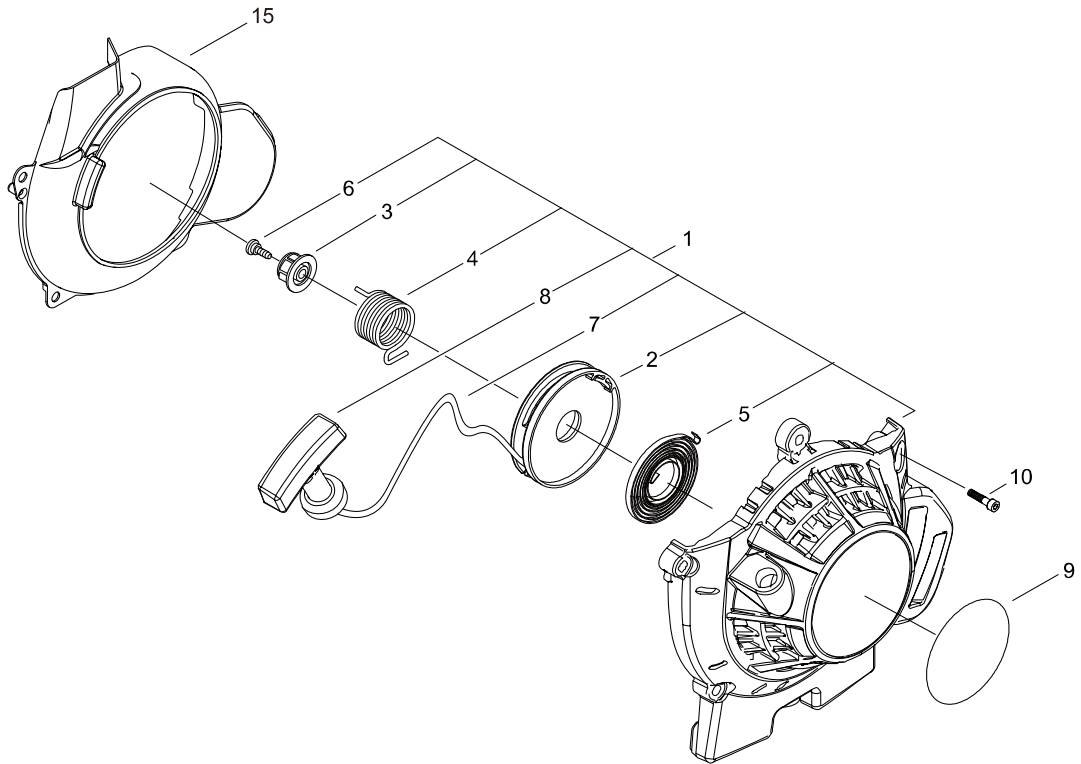

SRM-420ES/L 3 CRANKSHAFT, PISTON

KEY	LV	PART NUMBER	Q'TY	DESCRIPTION	REMARKS
1		P021-041390	1	PISTON KIT	
2	+	A101-000160	2	RING, PISTON	
3	+	V608-000000	1	PIN,ENG 10	
4	+	V580-000010	2	RING,END	
5	+	100012-19830	1	BEARING, NEEDLE	
6	+	100014-17330	2	SPACER, PISTON PIN	
7		A011-001230	1	CRANKSHAFT,ASY	
15		P021-041140	1	CLUTCH ASY	
8	+	P021-041130	1	CLUTCH SHOE SET	
9	++	A553-000170	2	ARM, CLUTCH	
10	++	A566-000230	1	SPRING, CLUTCH	
11	+	A557-000190	2	SHAFT, CLUTCH	
12	+	V453-000230	1	SPRING,FLAT	
13	+	V376-001980	1	SPACER	
14	+	A552-000390	1	HUB, CLUTCH	

SRM-420ES/L 4 MAGNETO

KEY	LV	PART NUMBER	Q'TY	DESCRIPTION	REMARKS
1		A409-001210	1	ROTOR, MAGNETO	
2		A514-000280	2	PAWL	
3		V452-001470	2	SPRING, TORSION	
4		177247-04630	2	SPACER, RATCHET	
5		V805-000140	2	BOLT, TORX 5	
6		92105-08000	1	NUT, FLANGE	
7		100142-12330	1	KEY, WOODRUFF	
8		A411-001370	1	COIL, IGNITION	
9		A425-000000	1	SPARKPLUG	
10		A427-000060	1	CAP, SPARK PLUG	
11		A426-000010	1	TERMINAL, SPARKPLUG	
12		V805-000150	2	BOLT, TORX 5	
13		V353-000630	2	COLLAR, 5	
14		V475-007540	1	TUBE	
15		V475-007550	1	TUBE	
16		V485-002331	1	LEAD	
18		A429-000090	1	COVER, CAP	

SRM-420ES/L 5 RECOIL STARTER

KEY	LV	PART NUMBER	Q'TY	DESCRIPTION	REMARKS
1		A051-002630	1	STARTER,RECOIL ASY	
2	+	P022-023140	1	DRUM, STARTER	
3	+	P022-033830	1	CAM	
4	+	P022-023120	1	SPRING,DAMPER	
5	+	P022-004680	1	SPRING, SPIRAL	
6	+	P022-023110	1	SCREW	
7	+	P022-023100	1	ROPE, STARTER	
8	+	177228-27030	1	GRIP, STARTER	
9		X502-000900	1	LABEL,ECHO	
10		V835-000030	4	BOLT, TORX 5	
15		A172-002240	1	COVER,FAN	