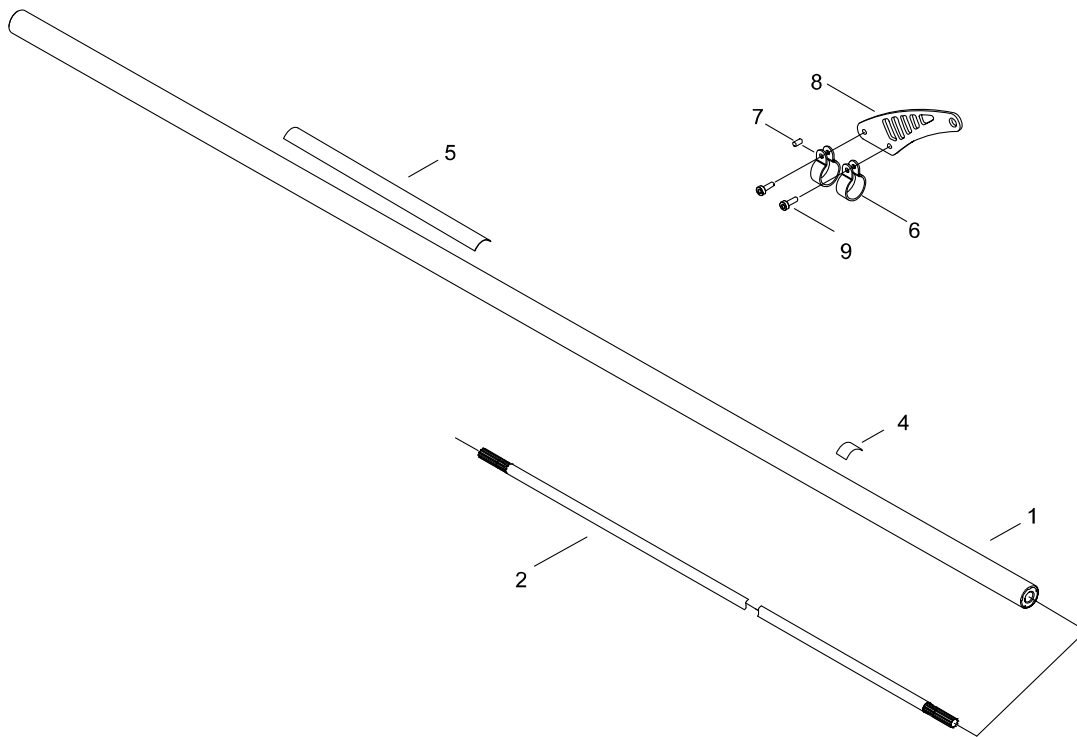

SRM-420ES/L 5 RECOIL STARTER

KEY	LV	PART NUMBER	Q'TY	DESCRIPTION	REMARKS
1		A051-002630	1	STARTER,RECOIL ASY	
2	+	P022-023140	1	DRUM, STARTER	
3	+	P022-033830	1	CAM	
4	+	P022-023120	1	SPRING,DAMPER	
5	+	P022-004680	1	SPRING, SPIRAL	
6	+	P022-023110	1	SCREW	
7	+	P022-023100	1	ROPE, STARTER	
8	+	177228-27030	1	GRIP, STARTER	
9		X502-000900	1	LABEL,ECHO	
10		V835-000030	4	BOLT, TORX 5	
15		A172-002240	1	COVER,FAN	

SRM-420ES/L 6 AIR CLEANER

KEY	LV	PART NUMBER	QTY	DESCRIPTION	REMARKS
1		A021-003840	1	CARBURETOR,DIAPHRAGM	
28		P021-041410	1	CLEANER CASE ASY	
29		V103-001600	1	GASKET,INTAKE	
31		A244-000290	1	PLATE, PREVENT	
32		V805-000100	2	BOLT, TORX 5	
33		A232-001620	1	LID,CLEANER	
34		V253-000100	2	SCREW,5	
35		A226-001730	1	ELEMENT,AIR FILTER	
36		A226-001740	1	ELEMENT, AIR FILTER	
37		A227-000040	1	PLATE, ELEMENT	
38		V103-001610	1	GASKET,INTAKE	
39		123181-39130	1	PUMP, PRIMER	
40		A209-000730	1	PLATE, INSULATOR	
41		C487-000410	1	HOLDER, CABLE	
42		A209-000720	1	PLATE, INSULATOR	
43		V471-004050	1	PIPE	

SRM-420ES/L 8 MAIN PIPE

KEY	LV	PART NUMBER	Q'TY	DESCRIPTION	REMARKS
1		C050-002430	1	PIPE, MAIN	
2		610011-49931	1	SHAFT, DRIVE	
4		890152-04930	1	LABEL, CAUTION	
5		890617-43130	1	LABEL, CAUTION	
6		301207-07531	2	HOOK	
7		V353-000090	2	COLLAR, 5	
8		C624-000090	1	HANGER, HARNESS	
9		V805-000160	2	BOLT, TORX 5	