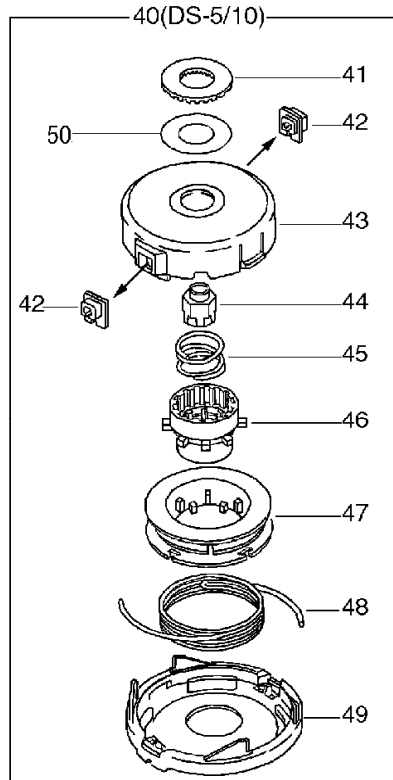

SRM-420ES/L 14 NYLON LINE CUTTER

KEY	LV	PART NUMBER	Q'TY	DESCRIPTION	REMARKS
40		X047-000230	1	CUTTER,ASM LINE	
41	+	V332-000000	1	WASHER,CIRCULAR 24	
42	+	P022-000710	2	EYELET	
43	+	P022-005040	1	HOUSING	
44	+	P022-010390	1	NUT	
45	+	P022-001200	1	SPRING	
46	+	P022-019450	1	TAP KNOB	
47	+	P022-001180	1	BOBBIN	
48	+	P022-006200	1	NYLON CODE	
49	+	P022-005030	1	COVER	
50	+	P022-023160	1	SPACER