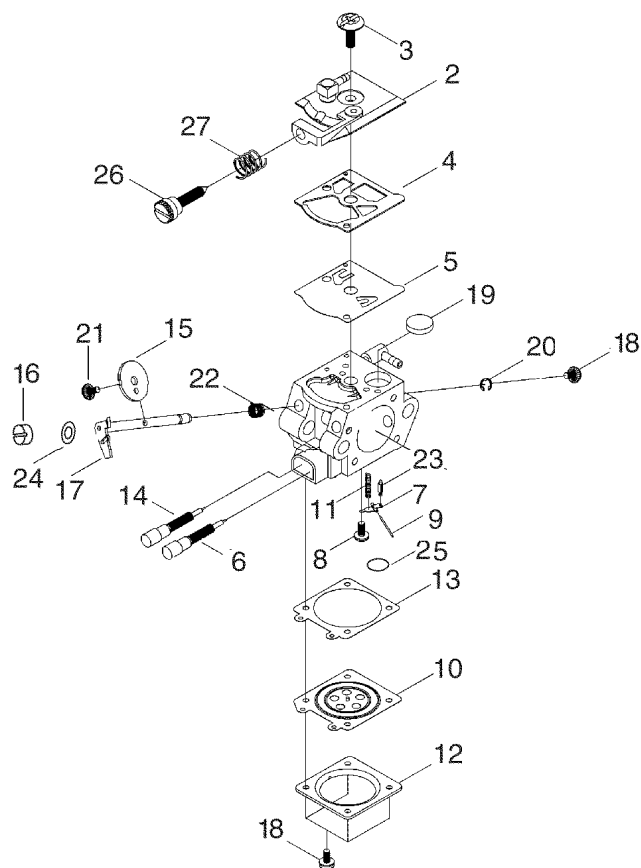

SRM-420ES/L 16 CARBURETOR