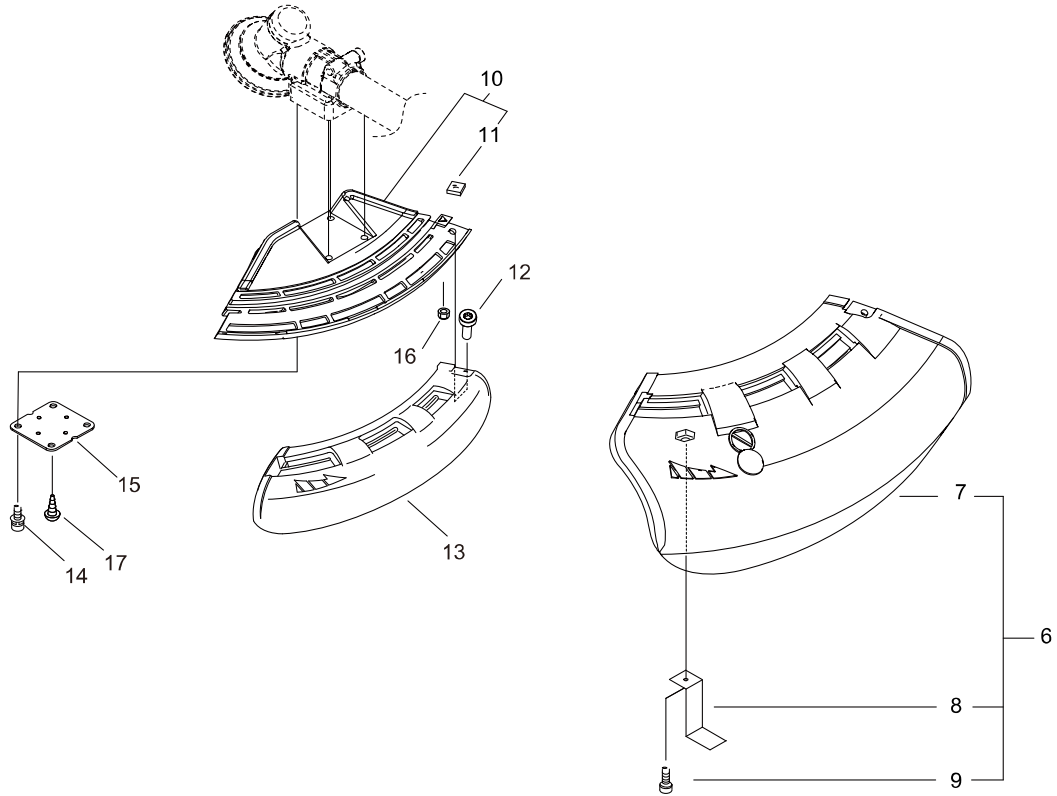

SRM-420ES/L 12 SHIELD

KEY	LV	PART NUMBER	Q'TY	DESCRIPTION	REMARKS
6		P021-041320	1	SHIELD ASY, BLADE	
7	+	C550-000570	1	SHIELD, BLADE	
8	+	C554-000030	1	KNIFE, CORD	
9	+	V805-000150	1	BOLT, TORX 5	
10		C550-000511	1	SHIELD, BLADE	
11	+	900565-00005	1	NUT	
12		V805-000170	1	BOLT, TORX 5	
13		C550-000551	1	SHIELD, BLADE	
14		V805-000260	4	BOLT, TORX 5	
15		C552-000200	1	PLATE, SHIELD	
16		900562-00005	1	NUT, LOCK	
17		91316-04010	1	SCREW