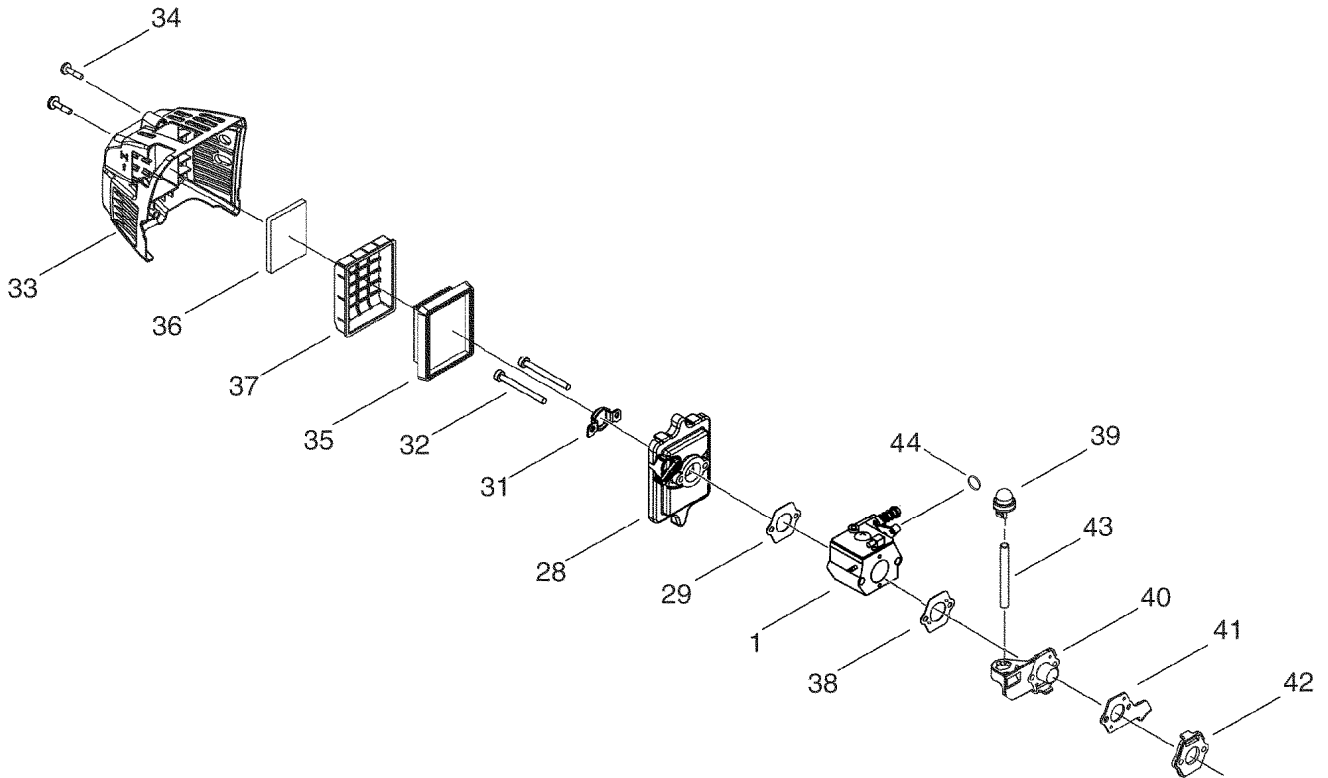

SRM-420ES/U 6 AIR CLEANER

KEY	LV	PART NUMBER	Q'TY	DESCRIPTION	REMARKS
1		A021-003840	1	CARBURETOR,DIAPHRAGM	
28		P021-041410	1	CLEANER CASE ASY	
29		V103-001600	1	GASKET,INTAKE	
31		A244-000290	1	PLATE, PREVENT	
32		V805-000100	2	BOLT, TORX 5	
33		A232-001620	1	LID,CLEANER	
34		V253-000100	2	SCREW,5	
35		A226-001730	1	ELEMENT,AIR FILTER	
36		A226-001740	1	ELEMENT, AIR FILTER	
37		A227-000040	1	PLATE, ELEMENT	
38		V103-001610	1	GASKET,INTAKE	
39		123181-39130	1	PUMP, PRIMER	
40		A209-000730	1	PLATE, INSULATOR	
41		C487-000410	1	HOLDER, CABLE	
42		A209-000720	1	PLATE, INSULATOR	
43		V471-004050	1	PIPE	
44		V490-000440	1	CLIP