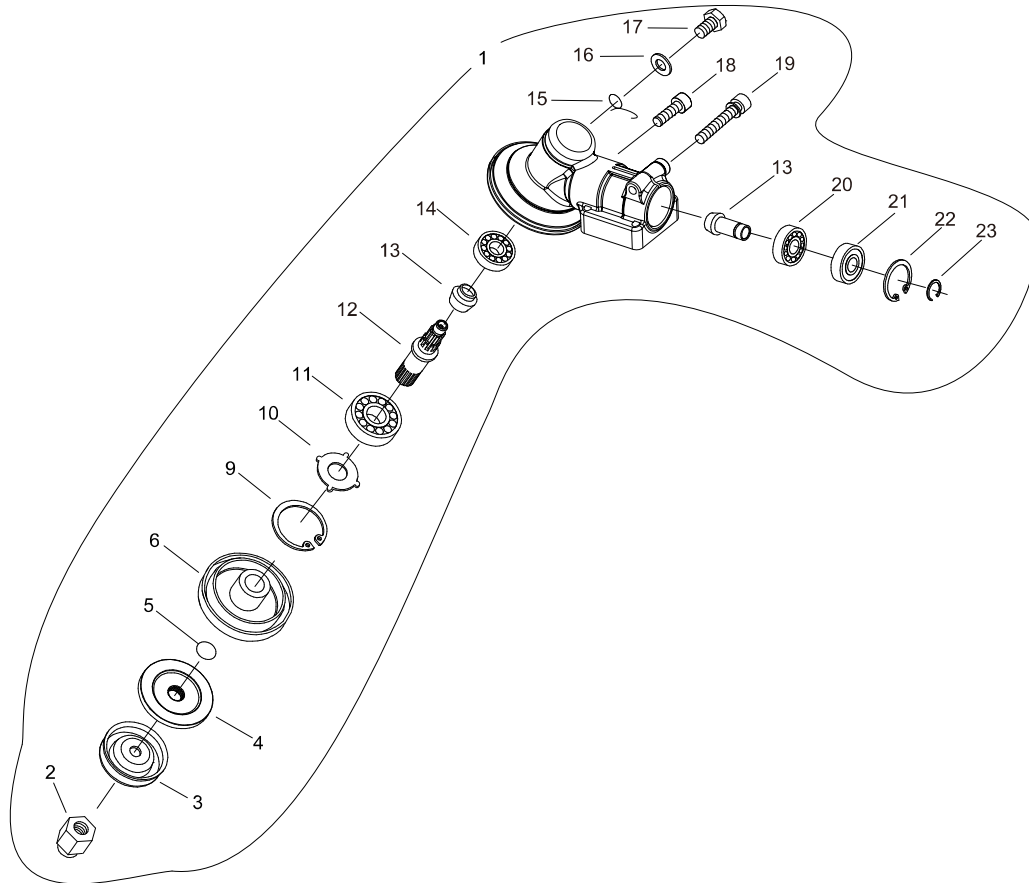

# SRM-420ES/U 8 MAIN PIPE

KEY	LV	PART NUMBER	Q'TY	DESCRIPTION	REMARKS
1		C050-002440	1	PIPE, MAIN	
2		610011-49931	1	SHAFT, DRIVE	
5		890617-43130	1	LABEL, CAUTION	

# SRM-420ES/U 9 SUPPORT, HANDLE

KEY	LV	PART NUMBER	Q'TY	DESCRIPTION	REMARKS
1		C415-000170	1	SUPPORTER, HANDLE	
2		V355-000750	1	COLLAR,8	
3		V263-000020	2	NUT,5	
4		900565-50008	1	NUT	
5		101538-28230	1	GROMMET,PLUG	
6		C427-000050	2	STOPPER, HAMDLE	
7		V150-003590	1	PLATE,EYE	
8		C648-000030	1	HOLDER,LIFTING	
9		V805-000150	2	BOLT, TORX 5	
10		C480-000140	1	GUIDE, CABLE	
11		V420-004100	4	CUSHION	
12		C610-000060	1	FIXTURE, CUSHION	
13		V495-002880	1	BAND	
14		V805-000150	1	BOLT, TORX 5	
15		V490-001220	1	CLIP	

# SRM-420ES/U 10 GEAR CASE

KEY	LV	PART NUMBER	QTY	DESCRIPTION	REMARKS
1		P021-041340	1	CASE, GEAR	
2	+	610320-52130	1	NUT 10	
3	+	699229-56830	1	PLATE, COVER	
4	+	610314-52130	1	PLATE, ADAPTER (L)	
5	+	900720-00012	1	O-RING 12	
6	+	610313-52932	1	FIXTURE, BLADE	
9	+	900702-00032	1	CIRCLIP 32	
10	+	610444-56830	1	WASHER	
11	+	900812-06201	1	BEARING, BALL 6201	
12	+	610310-56931	1	SHAFT, P.T.O.	
13	+	610300-56930	1	GEAR SET	
14	+	900810-00629	1	BEARING, BALL 629	
15	+	V452-001310	1	SPRING, TORSION	
16	+	900603-50008	1	WASHER	
17	+	610434-50031	1	BOLT 8*8	
18	+	V805-000130	1	BOLT, TORX 5	
19	+	V806-000100	1	BOLT, TORX 6	
20	+	900800-06001	1	BEARING, BALL 6001	
21	+	900803-06001	1	BEARING, BALL 6001	
22	+	900702-00028	1	CIRCLIP 28	
23	+	900701-00012	1	CIRCLIP 12	