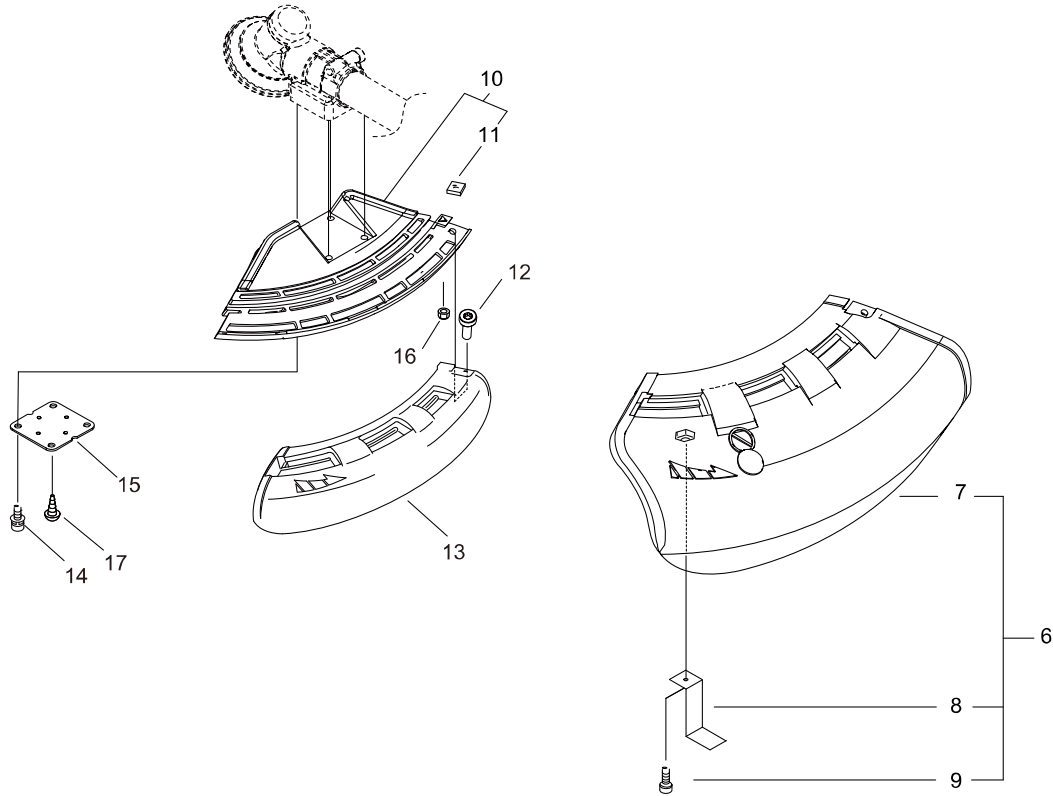

SRM-420ES/U 13 SHIELD

KEY	LV	PART NUMBER	Q'TY	DESCRIPTION	REMARKS
6		P021-041320	1	SHIELD ASY, BLADE	
7	+	C550-000570	1	SHIELD, BLADE	
8	+	C554-000030	1	KNIFE, CORD	
9	+	V805-000150	1	BOLT, TORX 5	
10		C550-000511	1	SHIELD, BLADE	
11	+	900565-00005	1	NUT	
12		V805-000170	1	BOLT, TORX 5	
13		C550-000551	1	SHIELD, BLADE	
14		V805-000260	4	BOLT, TORX 5	
15		C552-000200	1	PLATE, SHIELD	
16		900562-00005	1	NUT, LOCK	
17		91316-04010	1	SCREW