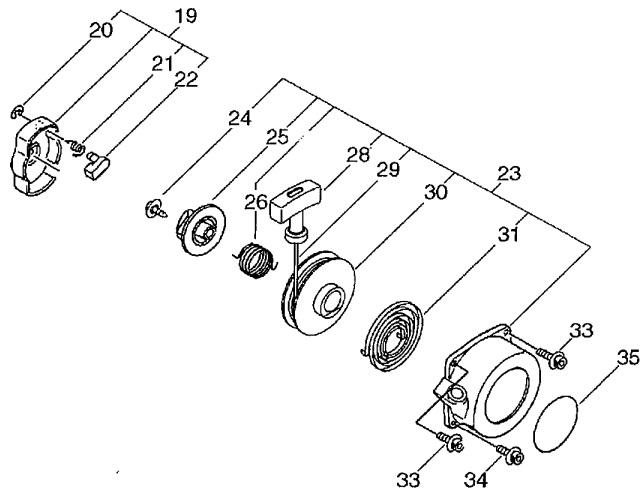

Magneto, Clutch

Magneto, Clutch

Key	Lv	Part no.	Part description	Quantity
1		A427-000000	CAP, SPARK PLUG	1
2		A426-000000	TERMINAL, SPARKPLUG	1
3		159010-10230	PLUG, SPARK (BPMR-7A	1
4		V141-000020	GROMMET, PLUG	1
5		V475-001610	TUBE	1
6		156114-04920	GROMMET	1
8		162010-55630	LEAD, GROUND	1
9		900162-05020	BOLT, H.S. 5*20	2
10		A411-000480	COIL, IGNITION	1
11		P021-016610	CLUTCH ASY	1
12	+	A557-000000	SHAFT, CLUTCH	2
13	+	V451-000480	SPRING, TENSION	1
14	+	175049-03920	WASHER	2
15	+	A553-000040	ARM, CLUTCH	2
16	+	V453-000100	SPRING, FLAT	1
17		900519-00010	NUT, FLANGE 10	1
18		A409-000380	ROTOR, MAGNETO	1
19		900323-03014	KEY WOODRUFF	1

Recoil Starter

Recoil Starter

Key	Lv	Part no.	Part description	Quantity
19		A052-000230	PULLEY,ASM STARTER	1
20	+	P022-002100	E-RING	2
21	+	P022-003130	SPRING, RETURN	2
22	+	P022-023090	PAWL, STARTER	2
23		A051-001350	STARTER,RECOIL ASY	1
24	+	P022-023110	SCREW	1
25	+	P022-023130	PLATE, CAM	1
26	+	P022-023120	SPRING,DAMPER	1
28	+	177228-27030	GRIP, STARTER	1
29	+	P022-023100	ROPE, STARTER	1
30	+	P022-023140	DRUM, STARTER	1
31	+	P022-004680	SPRING, SPIRAL	1
33		91121-05020	BOLT, FLANGE	2
35		X502-000460	LABEL,ECHO	1

Gear Case

Gear Case

Key	Lv	Part no.	Part description	Quantity
1		P021-012591	CASE,GEAR	1
2	+	610320-52130	NUT 10	1
3	+	699229-56830	PLATE, COVER	1
4	+	610314-52130	PLATE, ADAPTER (L)	1
5	+	900720-00012	O-RING 12	1
6	+	610313-52932	FIXTURE, BLADE	1
7	++	610352-56830	PLATE, CUP	1
8	++	610313-52132	FIXTURE, BLADE	1
9	+	900702-00032	CIRCLIP 32	1
10	+	610444-56830	WASHER	1
11	+	900812-06201	BEARING, BALL 6201	1
12	+	610310-56931	SHAFT, P.T.O.	1
13	+	610300-56930	GEAR SET	1
14	+	900810-00629	BEARING, BALL 629	1
15	+	610473-52131	SPRING	1
16	+	900603-50008	WASHER	1
17	+	610434-50031	BOLT 8* 8	1
18	+	900242-05010	SCREW 5*10	1
19	+	91118-06030	BOLT	1
20	+	900800-06001	BEARING, BALL 6001	1
21	+	900803-06001	BEARING, BALL 6001	1
22	+	900702-00028	CIRCLIP 28	1
23	+	900701-00012	CIRCLIP 12	1