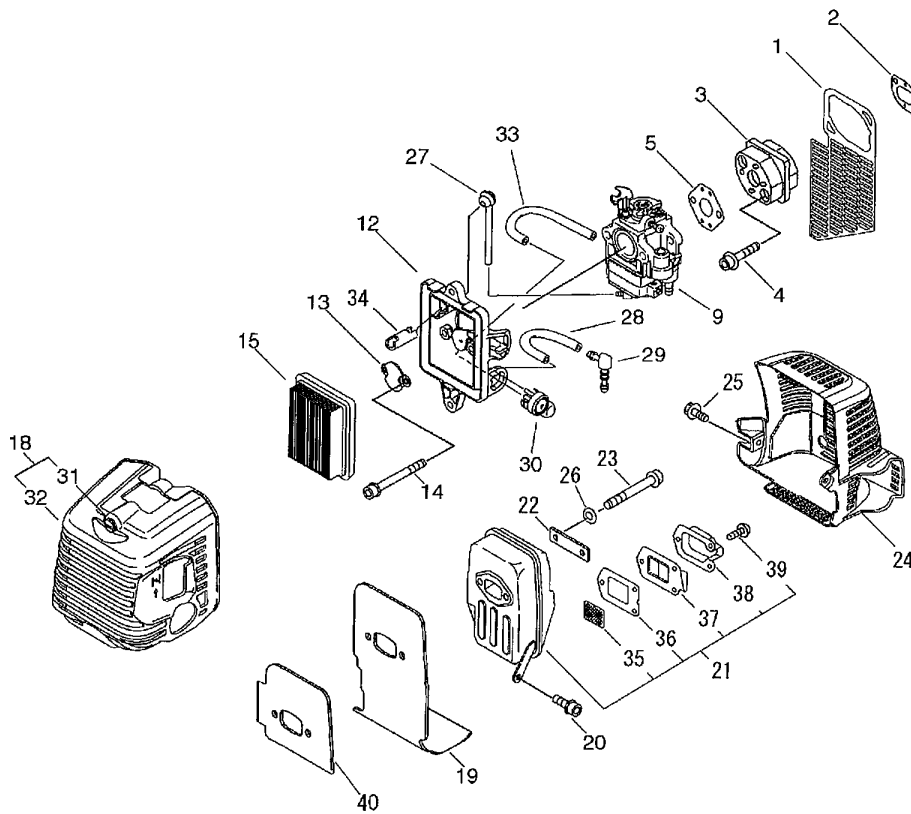

Magneto, Clutch

Magneto, Clutch

Key	Lv	Part no.	Part description	Quantity
1		A427-000000	CAP, SPARK PLUG	1
2		A426-000000	TERMINAL, SPARKPLUG	1
3		159010-10230	PLUG, SPARK (BPMR-7A	1
4		V141-000020	GROMMET, PLUG	1
5		V475-001610	TUBE	1
6		156114-04920	GROMMET	1
8		162010-55630	LEAD, GROUND	1
9		900162-05020	BOLT, H.S. 5*20	2
10		A411-000480	COIL, IGNITION	1
11		P021-016610	CLUTCH ASY	1
12	+	A557-000000	SHAFT, CLUTCH	2
13	+	V451-000480	SPRING, TENSION	1
14	+	175049-03920	WASHER	2
15	+	A553-000040	ARM, CLUTCH	2
16	+	V453-000100	SPRING, FLAT	1
17		900519-00010	NUT, FLANGE 10	1
18		A409-000380	ROTOR, MAGNETO	1
19		900323-03014	KEY WOODRUFF	1

Recoil Starter

Recoil Starter

Key	Lv	Part no.	Part description	Quantity
19		A052-000230	PULLEY,ASM STARTER	1
20	+	P022-002100	E-RING	2
21	+	P022-003130	SPRING, RETURN	2
22	+	P022-023090	PAWL, STARTER	2
23		A051-001350	STARTER,RECOIL ASY	1
24	+	P022-023110	SCREW	1
25	+	P022-023130	PLATE, CAM	1
26	+	P022-023120	SPRING,DAMPER	1
28	+	177228-27030	GRIP, STARTER	1
29	+	P022-023100	ROPE, STARTER	1
30	+	P022-023140	DRUM, STARTER	1
31	+	P022-004680	SPRING, SPIRAL	1
33		91121-05020	BOLT, FLANGE	2
35		X502-000460	LABEL,ECHO	1

Air Cleaner, Carburettor, Muffler

Air Cleaner, Carburettor, Muffler

Key	Lv	Part no.	Part description	Quantity
1		A128-000060	PLATE,DUST	1
2		V103-000070	GASKET,INTAKE	1
3		A200-000060	INSULATOR,INTAKE	1
4		900106-05025	BOLT, H.S. 5*25	2
5		V103-000080	GASKET,INTAKE	1
9		A021-001860	CARBURETOR,DIAPHRAGM	1
12		P021-009590	CASE, AIR CLEANER	1
13		A244-000010	PLATE,PREVENT	1
14		900105-05055	BOLT, H.S. 5*55	2
15		A226-000360	ELEMENT, AIR FILTER	1
31	+	V253-000100	SCREW,5	2
32	+	A232-000320	LID,CLEANER	1
19		V104-000930	GASKET,EXHAUST	1
20		900162-05012	BOLT, H.S. 5*12	1
21		P021-016880	MUFFLER ASY	1
35	+	A310-000110	SCREEN, ARRESTOR	1
36	+	145866-42031	GASKET, MUFFLER LID	1
37	+	A313-000300	GUIDE,EXH	1
38	+	A313-001060	GUIDE, EXHAUST	1
39	+	900242-04010	SCREW 4*10	3
22		V150-000550	PLATE,EYE	1
23		91100-06070	BOLT HSH	2