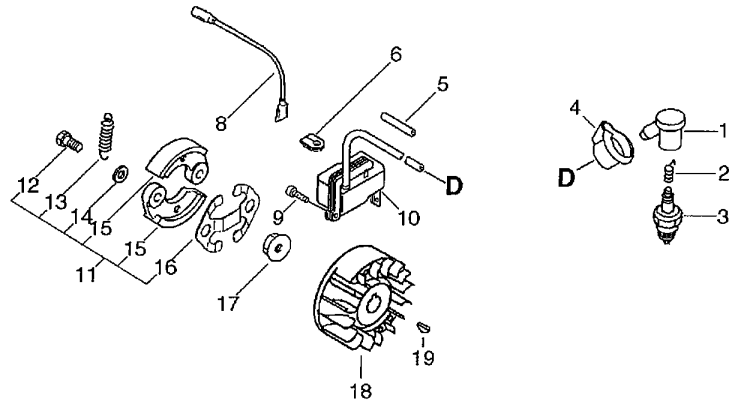

Magneto, Clutch

Magneto, Clutch

Key	Lv	Part no.	Part description	Quantity
1		A427-000000	CAP, SPARK PLUG	1
2		A426-000000	TERMINAL, SPARKPLUG	1
3		159010-10230	PLUG, SPARK (BPMR-7A	1
4		V141-000020	GROMMET, PLUG	1
5		V475-001610	TUBE	1
6		156114-04920	GROMMET	1
8		162010-55630	LEAD, GROUND	1
9		900162-05020	BOLT, H.S. 5*20	2
10		A411-000480	COIL, IGNITION	1
11		P021-016610	CLUTCH ASY	1
12	+	A557-000000	SHAFT, CLUTCH	2
13	+	V451-000480	SPRING, TENSION	1
14	+	175049-03920	WASHER	2
15	+	A553-000040	ARM, CLUTCH	2
16	+	V453-000100	SPRING, FLAT	1
17		900519-00010	NUT, FLANGE 10	1
18		A409-000380	ROTOR, MAGNETO	1
19		900323-03014	KEY WOODRUFF	1

Gear Case

Gear Case

Key	Lv	Part no.	Part description	Quantity
1		P021-012591	CASE,GEAR	1
2	+	610320-52130	NUT 10	1
3	+	699229-56830	PLATE, COVER	1
4	+	610314-52130	PLATE, ADAPTER (L)	1
5	+	900720-00012	O-RING 12	1
6	+	610313-52932	FIXTURE, BLADE	1
7	++	610352-56830	PLATE, CUP	1
8	++	610313-52132	FIXTURE, BLADE	1
9	+	900702-00032	CIRCLIP 32	1
10	+	610444-56830	WASHER	1
11	+	900812-06201	BEARING, BALL 6201	1
12	+	610310-56931	SHAFT, P.T.O.	1
13	+	610300-56930	GEAR SET	1
14	+	900810-00629	BEARING, BALL 629	1
15	+	610473-52131	SPRING	1
16	+	900603-50008	WASHER	1
17	+	610434-50031	BOLT 8* 8	1
18	+	900242-05010	SCREW 5*10	1
19	+	91118-06030	BOLT	1
20	+	900800-06001	BEARING, BALL 6001	1
21	+	900803-06001	BEARING, BALL 6001	1
22	+	900702-00028	CIRCLIP 28	1
23	+	900701-00012	CIRCLIP 12	1