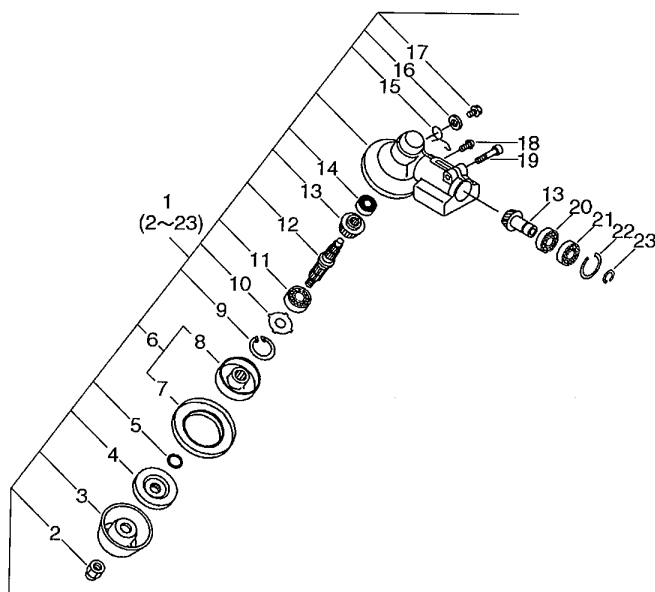

U-Handle

U-Handle

Key	Lv	Part no.	Part description	Quantity
10		900502-00006	NUT 6 (3N)	2
14		224924-52930	CLIP	2
15		P021-012660	HOOK ASY	1
16	+	301015-05330	HOOK, BAND	1
17	+	91119-05012	BOLT	1
18	+	301210-04630	HOOK	1
19		P021-012751	BRACKET ASY, HANDLE	1
20	+	V299-000110	KNOB,FASTENER	1
21	+	605014-54230	WASHER	1
23	+	900565-50008	NUT	1
24	+	91118-05035	BOLT	4
29		C400-000400	HANDLE,FRONT	1
30		351213-47531	GRIP, HANDLE	1
31		890617-43130	LABEL,CAUTION	1
32		C050-000880	PIPE, MAIN	1
33		610011-49931	SHAFT, DRIVE	1
34		C062-000192	HARNESS,SHOULDER	1
38		V494-000080	CAP	1
40		P021-012730	BRACKET ASY, HANDLE	1
41	+	91118-05025	BOLT	4
43		351210-47530	HANDLE, REAR	1
45		V420-001120	CUSHION	4
46		P021-014090	GRIP ASY,F-HANDLE	1
47	+	900256-04016	SCREW 4*16	3
48	+	91119-05030	BOLT	1
49	+	900500-00005	NUT 5	1
50		C460-000111	LOCKOUT, THROTTLE	1
51		V452-000360	SPRING,TORSION	1
52		C450-000270	CONTROL, THROTTLE	1
53		V452-000350	SPRING,TORSION	1
54		P021-014620	SWITCH,ON OFF	1
55		C463-000020	KNOB, LATCH	1
56		V430-002090	CABLE,BOWDEN	1
57		890152-04930	LABEL, CAUTION	1

Gear Case

Gear Case

Key	Lv	Part no.	Part description	Quantity
1		P021-012591	CASE,GEAR	1
2	+	610320-52130	NUT 10	1
3	+	699229-56830	PLATE, COVER	1
4	+	610314-52130	PLATE, ADAPTER (L)	1
5	+	900720-00012	O-RING 12	1
6	+	610313-52932	FIXTURE, BLADE	1
7	++	610352-56830	PLATE, CUP	1
8	++	610313-52132	FIXTURE, BLADE	1
9	+	900702-00032	CIRCLIP 32	1
10	+	610444-56830	WASHER	1
11	+	900812-06201	BEARING, BALL 6201	1
12	+	610310-56931	SHAFT, P.T.O.	1
13	+	610300-56930	GEAR SET	1
14	+	900810-00629	BEARING, BALL 629	1
15	+	610473-52131	SPRING	1
16	+	900603-50008	WASHER	1
17	+	610434-50031	BOLT 8* 8	1
18	+	900242-05010	SCREW 5*10	1
19	+	91118-06030	BOLT	1
20	+	900800-06001	BEARING, BALL 6001	1
21	+	900803-06001	BEARING, BALL 6001	1
22	+	900702-00028	CIRCLIP 28	1
23	+	900701-00012	CIRCLIP 12	1