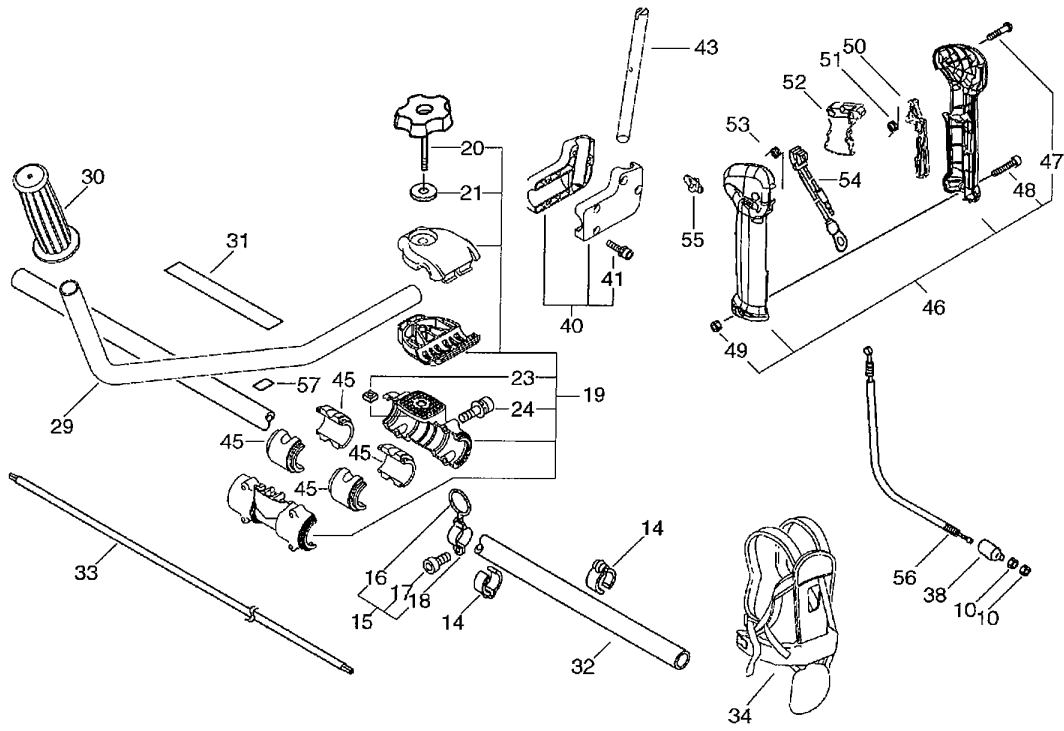

U-Handle

U-Handle

Key	Lv	Part no.	Part description	Quantity
10		900502-00006	NUT 6 (3N)	2
14		224924-52930	CLIP	2
15		P021-012660	HOOK ASY	1
16	+	301015-05330	HOOK, BAND	1
17	+	91119-05012	BOLT	1
18	+	301210-04630	HOOK	1
19		P021-012751	BRACKET ASY, HANDLE	1
20	+	V299-000110	KNOB,FASTENER	1
21	+	605014-54230	WASHER	1
23	+	900565-50008	NUT	1
24	+	91118-05035	BOLT	4
29		C400-000400	HANDLE,FRONT	1
30		351213-47531	GRIP, HANDLE	1
31		890617-43130	LABEL,CAUTION	1
32		C050-000880	PIPE, MAIN	1
33		610011-49931	SHAFT, DRIVE	1
34		C062-000192	HARNESS,SHOULDER	1
38		V494-000080	CAP	1
40		P021-012730	BRACKET ASY, HANDLE	1
41	+	91118-05025	BOLT	4
43		351210-47530	HANDLE, REAR	1
45		V420-001120	CUSHION	4
46		P021-014090	GRIP ASY,F-HANDLE	1
47	+	900256-04016	SCREW 4*16	3
48	+	91119-05030	BOLT	1
49	+	900500-00005	NUT 5	1
50		C460-000111	LOCKOUT, THROTTLE	1
51		V452-000360	SPRING,TORSION	1
52		C450-000270	CONTROL, THROTTLE	1
53		V452-000350	SPRING,TORSION	1
54		P021-014620	SWITCH,ON OFF	1
55		C463-000020	KNOB, LATCH	1
56		V430-002090	CABLE,BOWDEN	1
57		890152-04930	LABEL, CAUTION	1

Gear Case

Gear Case

Key	Lv	Part no.	Part description	Quantity
1		P021-012591	CASE,GEAR	1
2	+	610320-52130	NUT 10	1
3	+	699229-56830	PLATE, COVER	1
4	+	610314-52130	PLATE, ADAPTER (L)	1
5	+	900720-00012	O-RING 12	1
6	+	610313-52932	FIXTURE, BLADE	1
7	++	610352-56830	PLATE, CUP	1
8	++	610313-52132	FIXTURE, BLADE	1
9	+	900702-00032	CIRCLIP 32	1
10	+	610444-56830	WASHER	1
11	+	900812-06201	BEARING, BALL 6201	1
12	+	610310-56931	SHAFT, P.T.O.	1
13	+	610300-56930	GEAR SET	1
14	+	900810-00629	BEARING, BALL 629	1
15	+	610473-52131	SPRING	1
16	+	900603-50008	WASHER	1
17	+	610434-50031	BOLT 8* 8	1
18	+	900242-05010	SCREW 5*10	1
19	+	91118-06030	BOLT	1
20	+	900800-06001	BEARING, BALL 6001	1
21	+	900803-06001	BEARING, BALL 6001	1
22	+	900702-00028	CIRCLIP 28	1
23	+	900701-00012	CIRCLIP 12	1