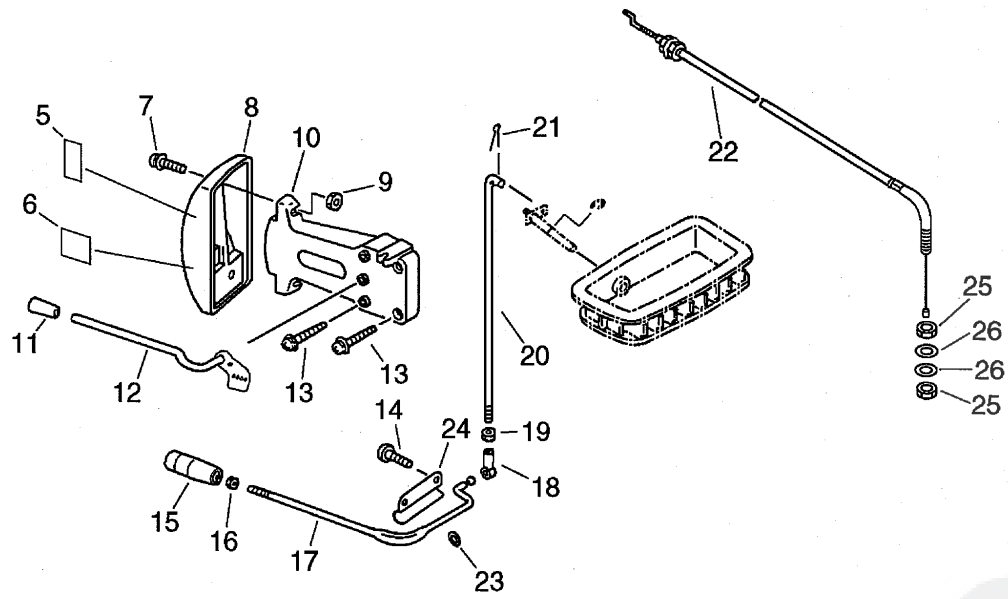

Group:Duster/Mist Blowers Model:DM-6110-23(20) Section:Control Lever(6)