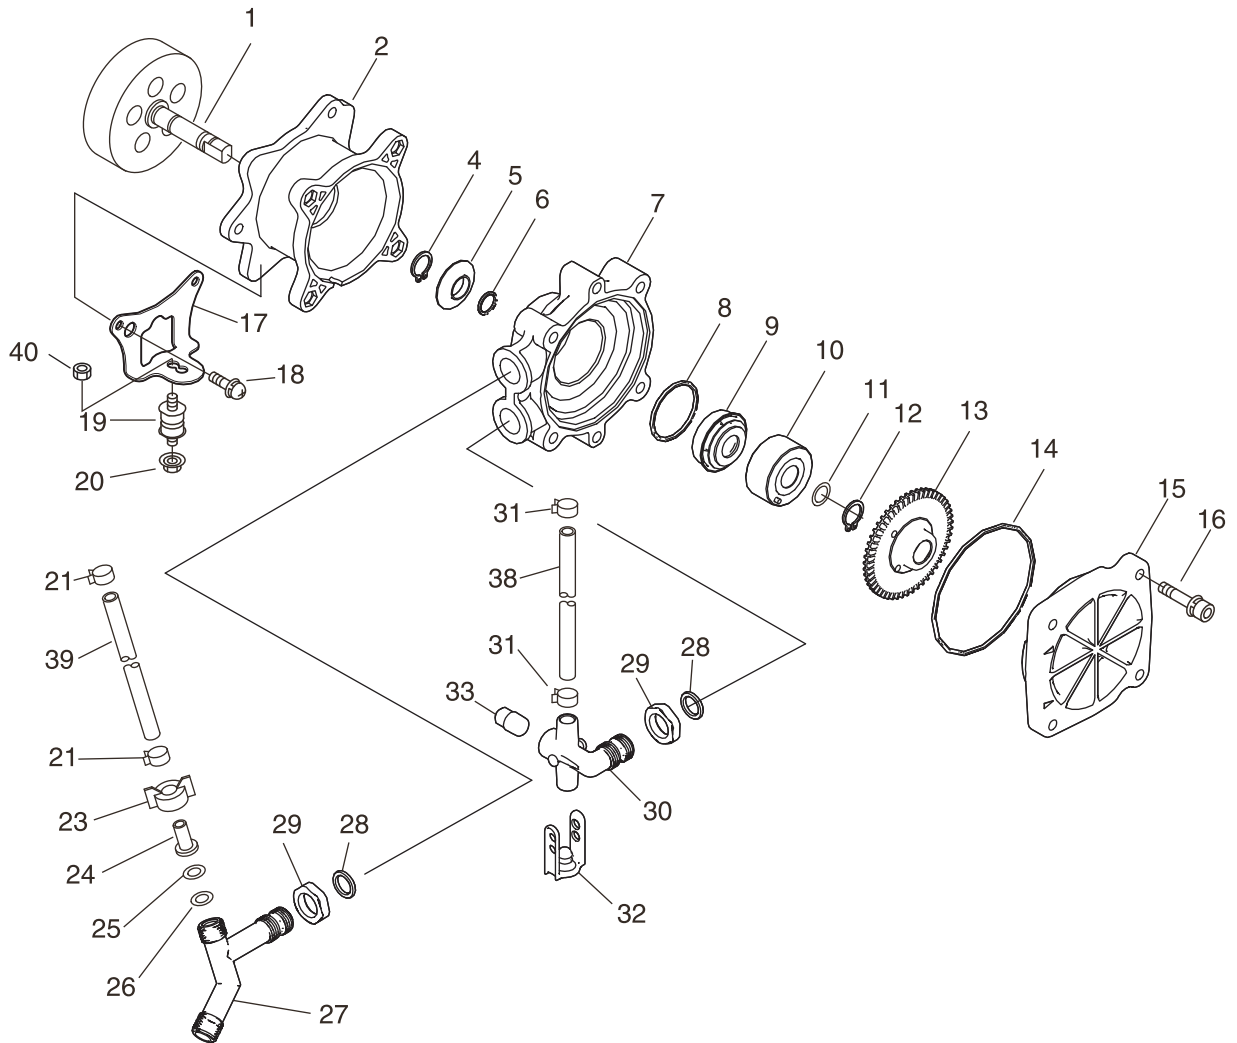

SHR-170SI 5 Chemical Tank, Harness

KEY	LV	PART NUMBER	Q'TY	DESCRIPTION	REMARKS
1		C061-000090	2	HARNES,ASM BACKPACK	
2		V491-000040	2	CLIP	
3		300333-06160	2	CLIP	
4		V491-000090	4	CLIP	
5		C630-000020	1	SEAT,BACKPACK	
6		C630-000030	1	SEAT,BACKPACK	
7		900220-06015	1	SCREW +-SR 6*15	
8		V354-000150	1	COLLAR,6	
11		91428-05020	1	SCREW TAPPING	
13		900518-00006	2	NUT, FLANGE	
16		900103-06020	2	BOLT, FLANGE 6*20	
18		900100-06016	1	BOLT 6*16	
19		A195-000010	1	BASE,ENGINE	
20		250916-06210	1	NUT	
21		V420-001090	2	CUSHION	
22		250001-14011	1	CAP, CHEMICAL TANK	
23	+	250026-11310	1	VALVE, AIR	
24	+	250027-11310	1	PACKING	
25		250011-01110	1	GASKET, CHMCL. TANK	
27		E220-000010	1	FILTER,TANK	
28		E110-000200	1	TANK,CHEMICAL	
32		900720-30028	1	O-RING P-28 (F)	
33		250211-11410	1	NUT, HOSE	
34		X543-003280	1	LABEL,MODEL	

SHR-170SI 7 Pump

KEY	LV	PART NUMBER	Q'TY	DESCRIPTION	REMARKS
1		A556-001340	1	DRUM, CLUTCH	
2		E202-000180	1	BASE, PUMP	
4		900701-00012	1	CIRCLIP 12	
5		405114-10510	1	PLATE	
6		900724-30010	1	O-RING	
7		E203-000012	1	CASE, PUMP	
8		900724-00029	1	O-RING (S-29)	
9		405100-11410	1	SEAL, UNIT	
10		P021-006750	1	COUPLING, SEAL UNIT	
11		400111-11410	1	WASHER	
12		900704-00012	1	CIRCLIP 12	
13		405110-10512	1	IMPELLER	
14		900724-30067	1	O-RING	
15		E205-000001	1	LID, PUMP	
16		900162-05040	4	BOLT, H.S. 5*40	
17		E216-000160	1	BRACKET, PUMP	
18		900239-05018	3	SCREW 5*18	
19		V402-000040	1	CUSHION, 6	
20		250916-06210	1	NUT	
21		132013-14010	2	BAND	
23		386015-10511	1	NUT, WING	
24		386013-14011	1	NIPPLE, HOSE	
25		386019-10510	1	GASKET, BYPASS NOZZLE	
26		386018-10510	1	WASHER, CIRCULAR	

SHR-170SI 7 Pump

KEY	LV	PART NUMBER	Q'TY	DESCRIPTION	REMARKS
27		K471-000110	1	TEE,HOSE 1/4	
28		900722-00100	2	O-RING P-10A	
29		K541-000040	2	NUT,LOCK 1/4	
30		K471-000100	1	TEE,HOSE 1/4	
31		357013-14012	2	CLIP	
32		V141-000141	1	GROMMET,PLUG	
33		912318-10401	1	PLUG, DRAIN	
38		V471-003171	1	PIPE	
39		V471-003161	1	PIPE	
40		900515-00006	1	NUT, FLANGE 6	