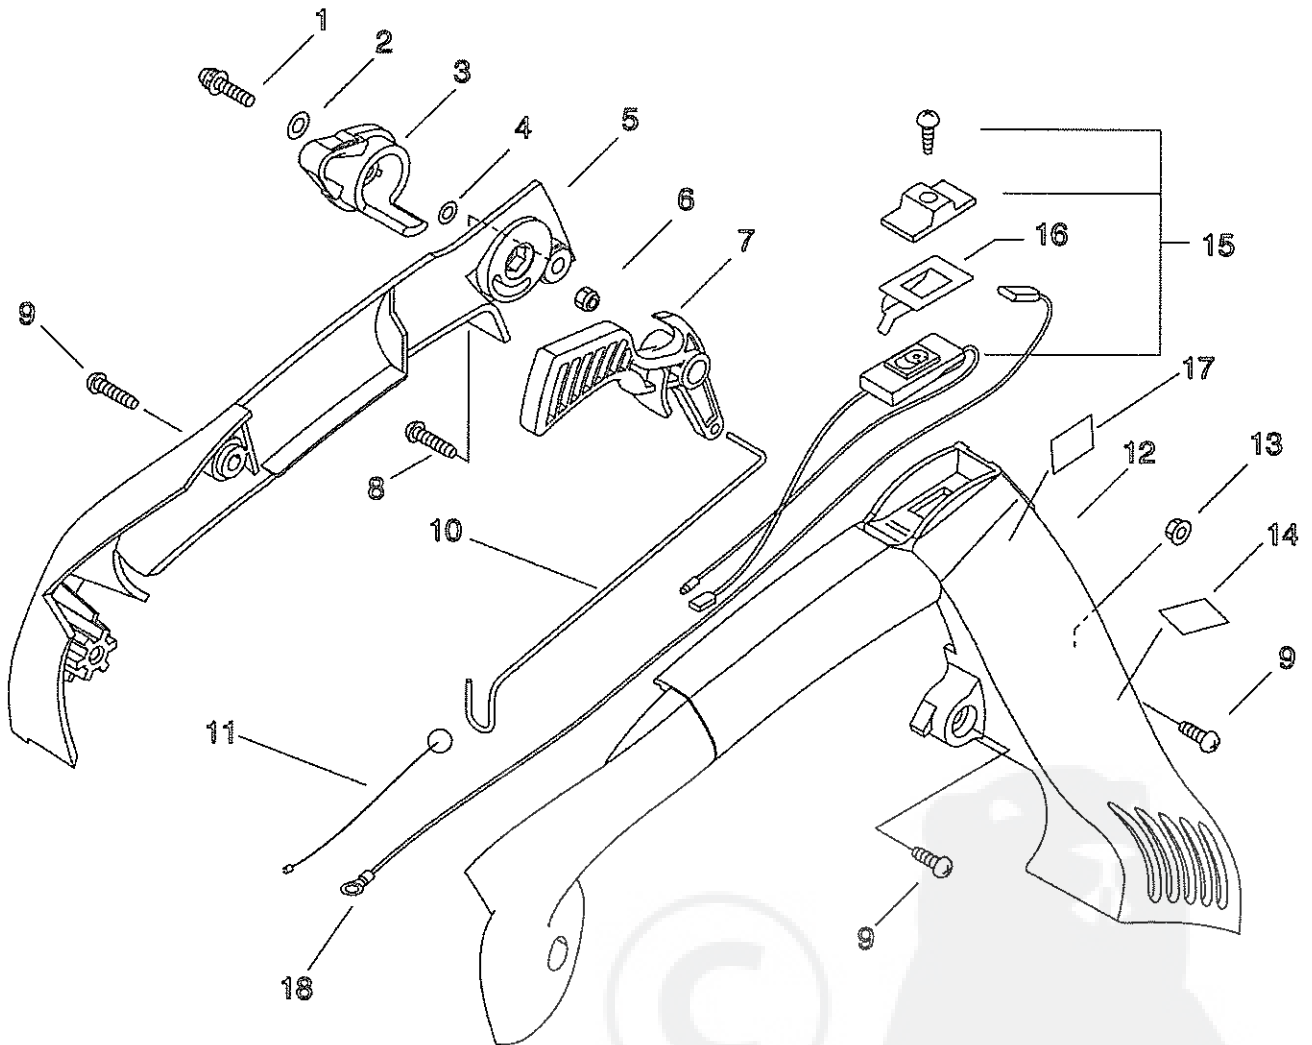

PB-251(37), 37009053-, Starter, Magneto
P014-000030-10Hb, 2010/05/31

PB-251(37), 37009053-, Starter, Magneto
 P014-000030-10Hb, 2010/05/31

Key	Lv	Part no.	Part description	Quantity	Note1	Note2
1		V485-000820	LEAD	1		
2		152115-05530	BUSHING	1		
3		A425-000000	SPARKPLUG	1		
4		A426-000010	TERMINAL,SPARKPLUG	1		
5		A429-000010	COVER,CAP	1		
6		A427-000013	CAP,SPARK PLUG	1		
7		156110-04920	BUSHING	1		
8		X532-000720	LABEL,OPERATION	1		
10		91113-04020	BOLT	2		
11		A411-000290	COIL, IGNITION	1		
12		A409-000210	ROTOR,MAGNETO	1		
13		E101-000071	HUB,FAN	1		
14		P021-013780	SPACER	1		
15	+	V263-000070	NUT,5	1		
16	+	900163-04016	BOLT HSH	4		
17		A052-000250	PULLEY,ASM STARTER	1		
18	++	900700-00004	E-RING 4	2		
19	++	V452-000280	SPRING,TORSION	2		
20	++	A514-000070	PAWL	2		
21		A051-001060	STARTER,RECOIL ASY	1		
22	+	177236-44330	SCREW	1		
23	+	P022-008260	ROPE	1		
24	+	177215-44430	DRUM, STARTER	1		
25	+	177220-42030	SPRING, REWIND	1		
26	+	V420-001440	CUSHION	1		
27	+	177246-11120	CLIP, STARTER ROPE	1		
28	+	177228-27030	GRIP, STARTER	1		
29	+	177227-42030	GUIDE, ROPE	1		
30		900106-05014	BOLT, H.S. 5*14	3		
31		X502-000330	LABEL,ECHO	1		
32		X503-008160	LABEL,MODEL	1		

PB-251(37), 37009053-, Handle
P014-000030-10Hb, 2010/05/31

PB-251(37), 37009053-, Handle
P014-000030-10Hb, 2010/05/31

Key	Lv	Part no.	Part description	Quantity	Note1	Note2
1		900238-05025	SCREW 5*25	1		
2		900602-00005	WASHER 5	1		
3		C453-000260	LEVER, THROTTLE	1		
4		900603-00005	WASHER 5	1		
5		C411-000010	LID,HANDLE	1		
6		900562-50005	LOCKNUT 5	1		
7		C450-000241	CONTROL, THROTTLE	1		
8		900253-05025	SCREW 5*25	1		
9		900253-05020	SCREW 5*20	3		
10		C454-000130	ROD, THROTTLE	1		
11		V431-000000	CABLE,INNER	1		
12		C400-000471	HANDLE, FRONT	1		
13		V263-000070	NUT,5	1		
14		X505-002310	LABEL,CAUTION	1		
15		A440-000770	SWITCH, ON OFF	1		
16		V486-000070	TERMINAL,LEAD	1		
17		890157-06560	LABEL, SWITCH	1		
18		V485-000830	LEAD	1		