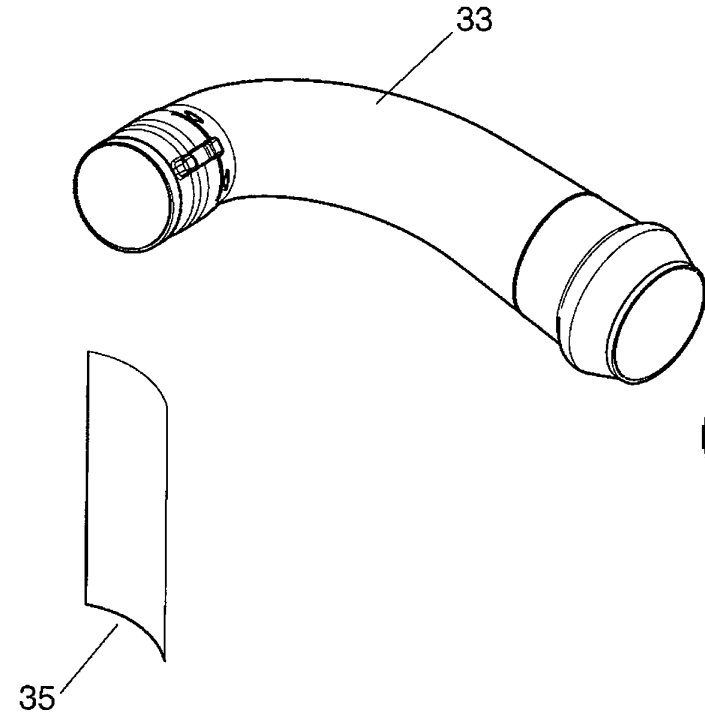

Parts List

Group:Shred 'N' Vac Model:ES-255ES(37) Section:Fan Case, Blower Pipe(Sr/Nr 37009332 to 37010392) (8)

Key	Lv	Part Number	Q'ty	Description	Remarks	Note
28		900562-50005	2	LOCKNUT 5		
29		V452-000370	1	SPRING, TORSION		
30		900256-04016	3	SCREW 4*16		
31		900720-00003	1	O-RING 3		
32		A045-000170	1	SWITCH, ON OFF		
33		E160-000120	1	PIPE, MAIN		
34		E180-000011	1	PIPE, SUCTION		
35		X503-008950	2	LABEL, MODEL		
36		X692-000021	1	BAG, DUST		

P a r t s L i s t

Group:Shred 'N' Vac Model:ES-255ES(37) Section:Fan Case, Blower Pipe(Sr/Nr 37010393 and after)(9)

Key	Lv	Part Number	Q'ty	Description	Remarks	Note
1		E104-000090	1	GRID, BLOWER		
3		X547-000870	1	LABEL,ECHO		
4		X505-002080	1	LABEL, CAUTION		
5		900253-05020	4	SCREW 5*20		
6		E103-000490	1	CASE, FAN		
7		900105-08015	1	BOLT, H.S. 8*15		
8		100143-19830	1	WASHER		
9		E100-000064	1	FAN, BLOWER		
10		E103-000501	1	CASE, FAN		
11		900162-04020	4	BOLT, H.S. 4*20		
12		E162-000000	2	FIXTURE, BLOW PIPE		
13		900253-05020	2	SCREW 5*20		
14		C410-000390	1	HANDLE, REAR		
14		C410-000391	1	HANDLE, REAR		
15		C410-000400	1	HANDLE, REAR		
16		900253-05020	4	SCREW 5*20		
17		E165-000191	1	PIPE, BLOWER		
18		E165-000210	1	PIPE, BLOWER		
19 +		E178-000050	1	GUARD, PIPE		
20 +		V583-000080	1	RING		
21		895410-06960	1	WRENCH, W/S-DRIVER		
22		V299-000290	1	KNOB, FASTENER		
23		A446-000000	1	LEVER, ACTUATOR		
24		A473-000020	1	LID, SWITCH CASE		
26		X413-000020	1	CUTTER, SHREDDER		
27		900603-00005	2	WASHER 5		
28		900562-50005	2	LOCKNUT 5		
29		V452-000370	1	SPRING, TORSION		