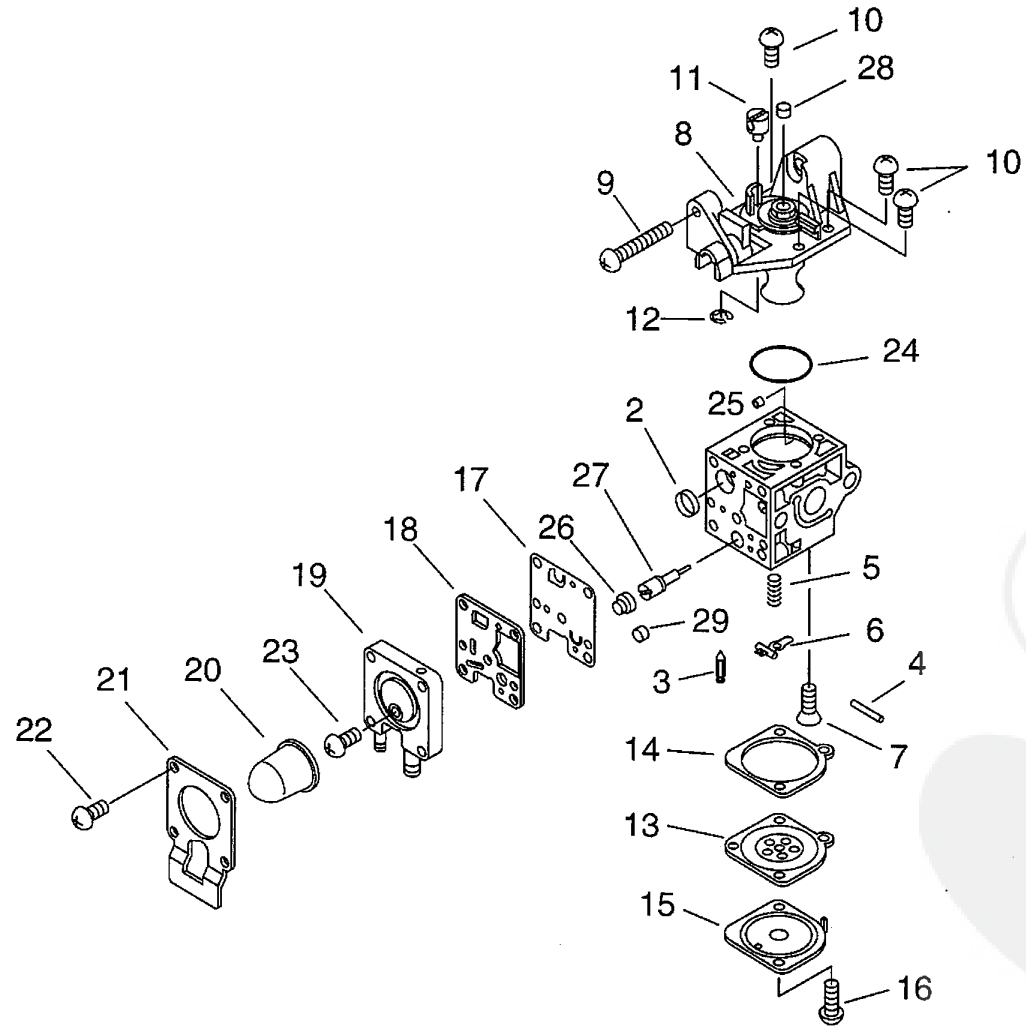

Parts List

Group:Shred 'N' Vac Model:ES-255ES(37) Section:Fan Case, Blower Pipe(Sr/Nr 37009332 to 37010392) (8)

Key	Lv	Part Number	Q'ty	Description	Remarks	Note
28		900562-50005	2	LOCKNUT 5		
29		V452-000370	1	SPRING, TORSION		
30		900256-04016	3	SCREW 4*16		
31		900720-00003	1	O-RING 3		
32		A045-000170	1	SWITCH, ON OFF		
33		E160-000120	1	PIPE, MAIN		
34		E180-000011	1	PIPE, SUCTION		
35		X503-008950	2	LABEL, MODEL		
36		X692-000021	1	BAG, DUST		

P a r t s L i s t

Group:Shred 'N' Vac Model:ES-255ES(37) Section:Fan Case, Blower Pipe(Sr/Nr 37010393 and after)(9)

Key	Lv	Part Number	Q'ty	Description	Remarks	Note
1		E104-000090	1	GRID, BLOWER		
3		X547-000870	1	LABEL,ECHO		
4		X505-002080	1	LABEL, CAUTION		
5		900253-05020	4	SCREW 5*20		
6		E103-000490	1	CASE, FAN		
7		900105-08015	1	BOLT, H.S. 8*15		
8		100143-19830	1	WASHER		
9		E100-000064	1	FAN, BLOWER		
10		E103-000501	1	CASE, FAN		
11		900162-04020	4	BOLT, H.S. 4*20		
12		E162-000000	2	FIXTURE, BLOW PIPE		
13		900253-05020	2	SCREW 5*20		
14		C410-000390	1	HANDLE, REAR		
14		C410-000391	1	HANDLE, REAR		
15		C410-000400	1	HANDLE, REAR		
16		900253-05020	4	SCREW 5*20		
17		E165-000191	1	PIPE, BLOWER		
18		E165-000210	1	PIPE, BLOWER		
19 +		E178-000050	1	GUARD, PIPE		
20 +		V583-000080	1	RING		
21		895410-06960	1	WRENCH, W/S-DRIVER		
22		V299-000290	1	KNOB, FASTENER		
23		A446-000000	1	LEVER, ACTUATOR		
24		A473-000020	1	LID, SWITCH CASE		
26		X413-000020	1	CUTTER, SHREDDER		
27		900603-00005	2	WASHER 5		
28		900562-50005	2	LOCKNUT 5		
29		V452-000370	1	SPRING, TORSION		