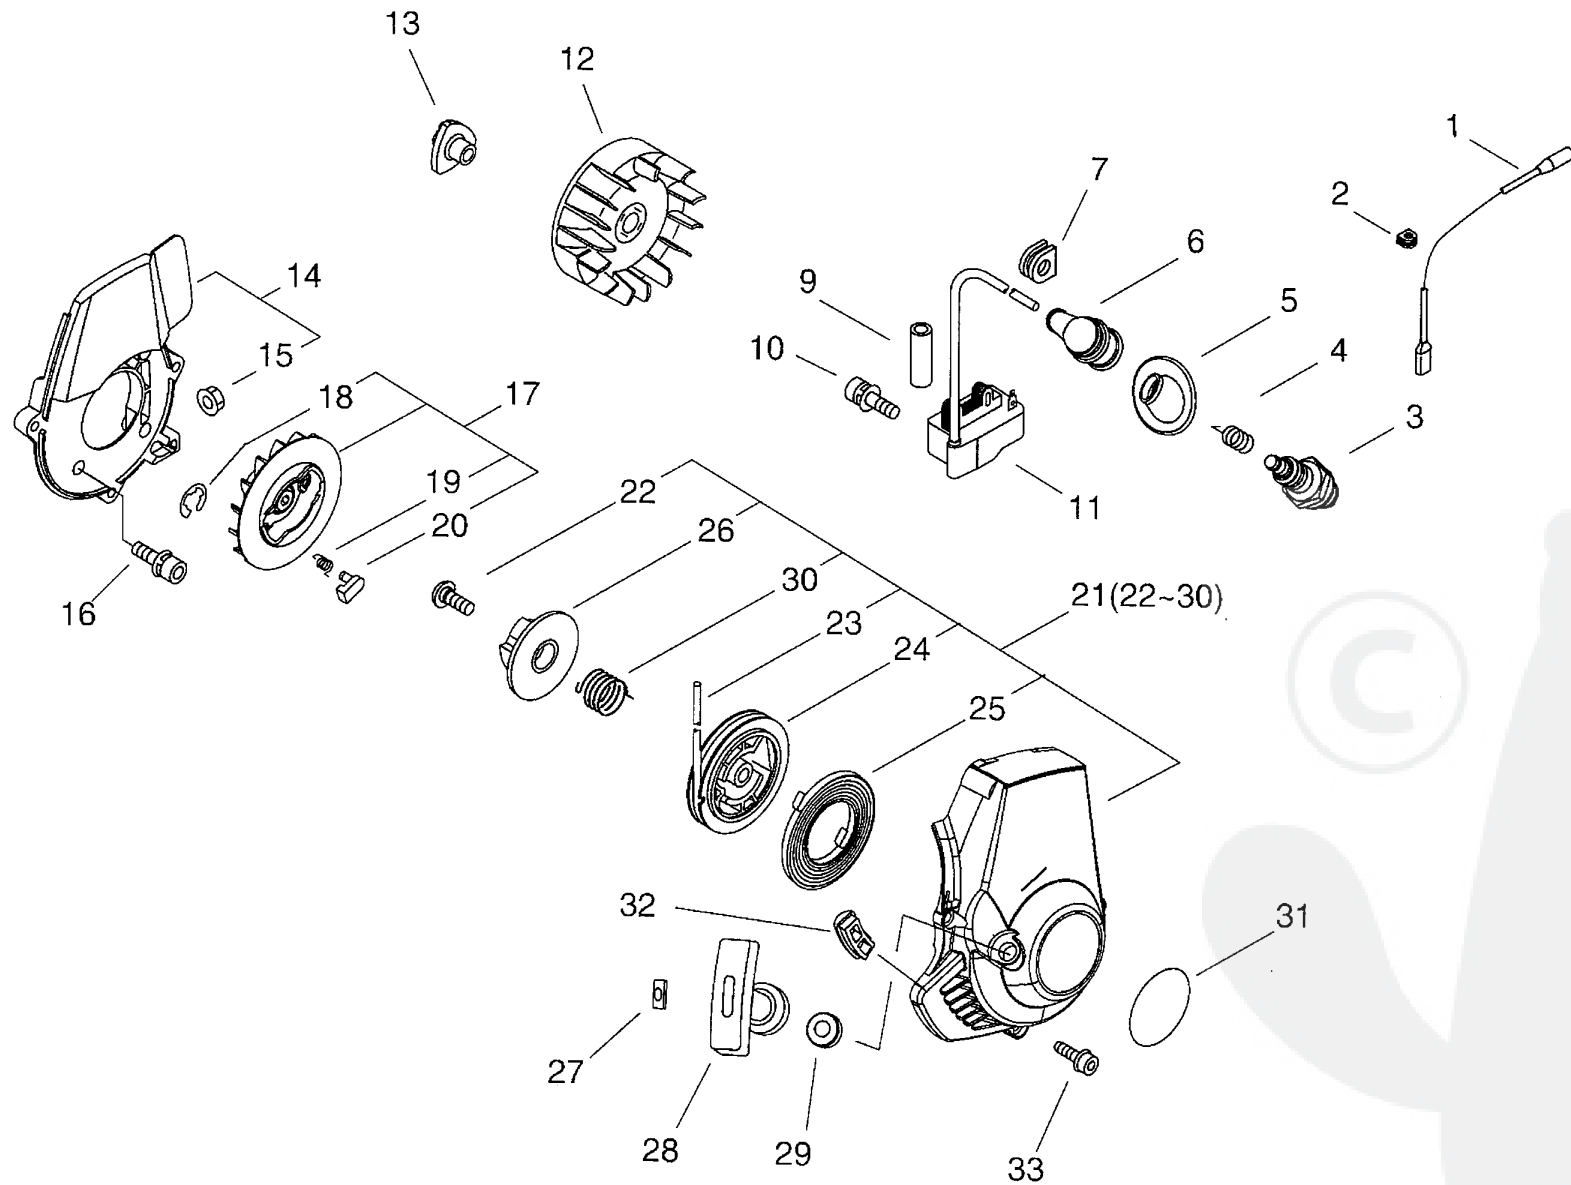

Parts List

Group:Shred 'N' Vac Model:ES-255ES(37) Section:Cylinder, Crankcase, Piston(1)

Key	Lv	Part Number	Q'ty	Description	Remarks	Note
1		900106-05008	2	BOLT, H.S. 5* 8		
2		A160-000821	1	COVER,CYLINDER		
3		A130-000780	1	CYLINDER		
4		900162-05025	4	BOLT, H.S. 5*25		
5		V100-000190	1	GASKET,CYL		
6		P021-010260	1	PISTON KIT		
7	+	A101-000140	1	RING, PISTON		
8	+	V606-000000	1	PIN,ENG 8		
9	+	100015-04630	2	CIRCLIP, PISTON PIN		
10	+	100014-11520	2	SPACER, PISTON PIN		
11		A011-000371	1	CRANKSHAFT,ASM		
12	+	V553-000010	1	BEARING,NEEDLE 8	Sus. by V553-000060	
13		P021-008231	1	CRANKCASE KIT		
14	+	100212-42031	2	OILSEAL		
15	+	900162-05028	3	BOLT, H.S. 5*28		
16	+	100242-42030	1	GASKET, CRANKCASE		
17	+	94035-36201	2	BEARING BALL		
18	+	100215-03930	2	PIN, DOWEL		

P a r t s L i s t

Group:Shred 'N' Vac Model:ES-255ES(37) Section:Starter, Magneto(2)

Key	Lv	Part Number	Q'ty	Description	Remarks	Note
1		V485-000960	1	LEAD		
2		152115-05530	1	BUSHING		
3		A425-000000	1	SPARKPLUG		
4		A426-000010	1	TERMINAL, SPARKPLUG		
5		A429-000010	1	COVER, CAP		
6		A427-000012	1	CAP, SPARK PLUG	Sus. by A427-000013	
7		156110-04920	1	BUSHING		
9		V475-003380	1	TUBE		
10		91113-04020	2	BOLT		
11		A411-000290	1	COIL, IGNITION		
12		A409-000210	1	ROTOR, MAGNETO		
13		E101-000071	1	HUB, FAN		
14		P021-013780	1	SPACER		
15	+	V263-000070	1	NUT, 5		
16	+	900163-04016	4	BOLT HSH		
17		A052-000200	1	PULLEY, ASM STARTER		
18	+	P022-002100	2	E-RING		
19	+	177234-12220	2	SPRING, PAWL		
20	+	P022-006850	2	PAWL, STARTER		
21		A051-001180	1	STARTER, RECOIL ASY		
22	+	177236-61830	1	SCREW		
23	+	P022-008260	1	ROPE		
24	+	P022-006830	1	DRUM		
25	+	177220-42030	1	SPRING, REWIND		
26	+	P022-008280	1	PLATE, CAM		
27	+	177246-11120	1	CLIP, STARTER ROPE		
28	+	177228-27030	1	GRIP, STARTER		
29	+	177227-42030	1	GUIDE, ROPE		