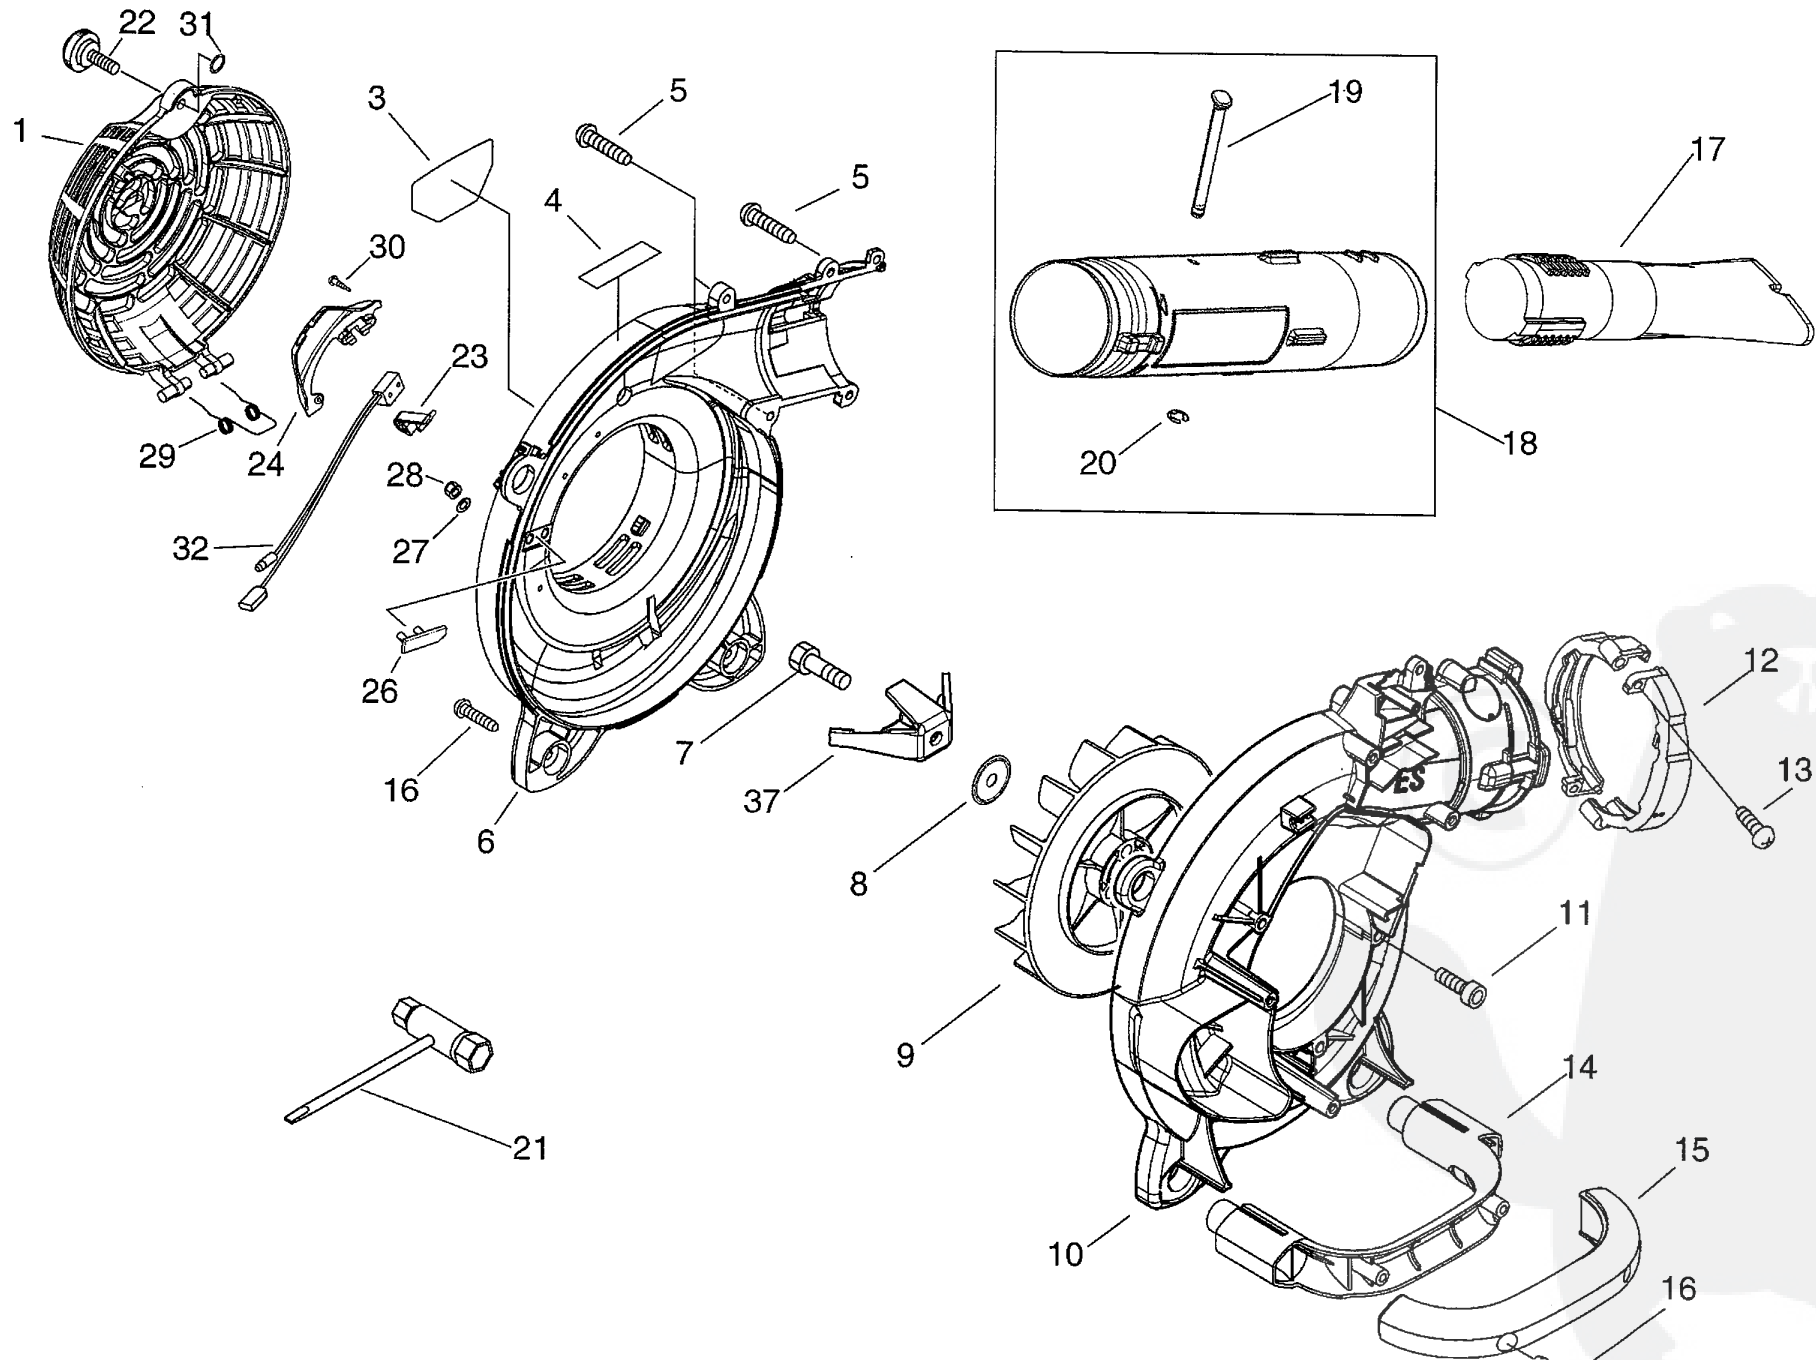

P a r t s L i s t

Group:Shred 'N' Vac Model:ES-255ES(37) Section:Fan Case, Blower Pipe(Sr/Nr 37010393 and after)(9)

Key	Lv	Part Number	Q'ty	Description	Remarks	Note
1		E104-000090	1	GRID, BLOWER		
3		X547-000870	1	LABEL,ECHO		
4		X505-002080	1	LABEL, CAUTION		
5		900253-05020	4	SCREW 5*20		
6		E103-000490	1	CASE, FAN		
7		900105-08015	1	BOLT, H.S. 8*15		
8		100143-19830	1	WASHER		
9		E100-000064	1	FAN, BLOWER		
10		E103-000501	1	CASE, FAN		
11		900162-04020	4	BOLT, H.S. 4*20		
12		E162-000000	2	FIXTURE, BLOW PIPE		
13		900253-05020	2	SCREW 5*20		
14		C410-000390	1	HANDLE, REAR		
14		C410-000391	1	HANDLE, REAR		
15		C410-000400	1	HANDLE, REAR		
16		900253-05020	4	SCREW 5*20		
17		E165-000191	1	PIPE, BLOWER		
18		E165-000210	1	PIPE, BLOWER		
19 +		E178-000050	1	GUARD, PIPE		
20 +		V583-000080	1	RING		
21		895410-06960	1	WRENCH, W/S-DRIVER		
22		V299-000290	1	KNOB, FASTENER		
23		A446-000000	1	LEVER, ACTUATOR		
24		A473-000020	1	LID, SWITCH CASE		
26		X413-000020	1	CUTTER, SHREDDER		
27		900603-00005	2	WASHER 5		
28		900562-50005	2	LOCKNUT 5		
29		V452-000370	1	SPRING, TORSION