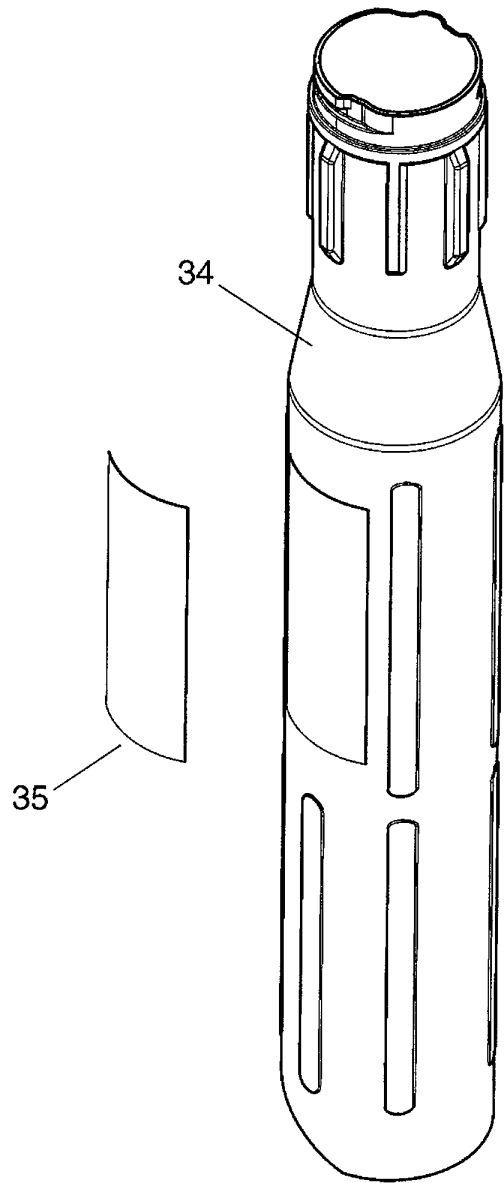

Parts List

Group:Shred 'N' Vac Model:ES-255ES(37) Section:Fan Case, Blower Pipe(Sr/Nr 37009332 to 37010392) (8)

Key	Lv	Part Number	Q'ty	Description	Remarks	Note
28		900562-50005	2	LOCKNUT 5		
29		V452-000370	1	SPRING, TORSION		
30		900256-04016	3	SCREW 4*16		
31		900720-00003	1	O-RING 3		
32		A045-000170	1	SWITCH, ON OFF		
33		E160-000120	1	PIPE, MAIN		
34		E180-000011	1	PIPE, SUCTION		
35		X503-008950	2	LABEL, MODEL		
36		X692-000021	1	BAG, DUST		

P a r t s L i s t

Group:Shred 'N' Vac Model:ES-255ES(37) Section:Fan Case, Blower Pipe(Sr/Nr 37010393 and after)(9)

Key	Lv	Part Number	Q'ty	Description	Remarks	Note
1		E104-000090	1	GRID, BLOWER		
3		X547-000870	1	LABEL,ECHO		
4		X505-002080	1	LABEL, CAUTION		
5		900253-05020	4	SCREW 5*20		
6		E103-000490	1	CASE, FAN		
7		900105-08015	1	BOLT, H.S. 8*15		
8		100143-19830	1	WASHER		
9		E100-000064	1	FAN, BLOWER		
10		E103-000501	1	CASE, FAN		
11		900162-04020	4	BOLT, H.S. 4*20		
12		E162-000000	2	FIXTURE, BLOW PIPE		
13		900253-05020	2	SCREW 5*20		
14		C410-000390	1	HANDLE, REAR		
14		C410-000391	1	HANDLE, REAR		
15		C410-000400	1	HANDLE, REAR		
16		900253-05020	4	SCREW 5*20		
17		E165-000191	1	PIPE, BLOWER		
18		E165-000210	1	PIPE, BLOWER		
19 +		E178-000050	1	GUARD, PIPE		
20 +		V583-000080	1	RING		
21		895410-06960	1	WRENCH, W/S-DRIVER		
22		V299-000290	1	KNOB, FASTENER		
23		A446-000000	1	LEVER, ACTUATOR		
24		A473-000020	1	LID, SWITCH CASE		
26		X413-000020	1	CUTTER, SHREDDER		
27		900603-00005	2	WASHER 5		
28		900562-50005	2	LOCKNUT 5		
29		V452-000370	1	SPRING, TORSION		