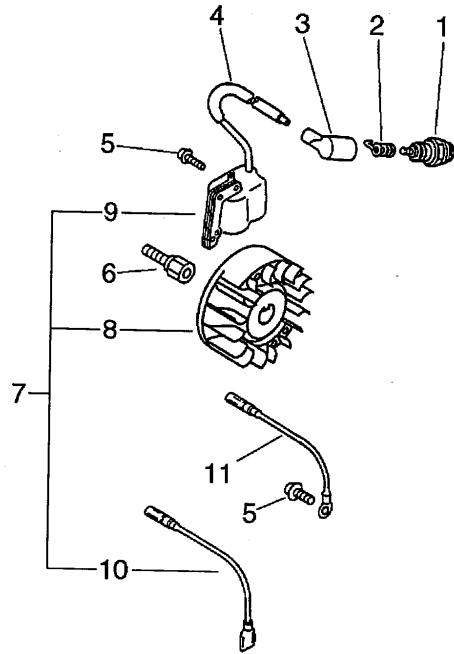

### No.3

**Parts List**

Group:Power Blowers Model:PB-2200SI Section:Starter( 3)

Date:17-3-2011 Page: 1

Key	Lv	Part Number	Q'ty	Description	Remarks	Note
15		900253-05020	3	SCREW 5*20		
16		X505-000620	1	LABEL, CAUTION		
18		X502-000031	1	LABEL, ECHO	Sus. by X502-000240	
18		X502-000032	1	LABEL, ECHO	Sus. by X502-000240	
18		X502-000240	1	LABEL, ECHO		
19		A051-000350	1	STARTER, RECOIL	Sus. by A051-000351	
19		A051-000351	1	STARTER, RECOIL		
20	+	177246-11120	1	CLIP, STARTER ROPE		
21	+	177228-27030	1	GRIP, STARTER		
22	+	P022-004610	2	SPRING, RETURN		
23	+	P022-004620	2	PAWL, STARTER		
24	+	P022-004680	1	SPRING, SPIRAL		
25	+	P022-004600	1	ROPE, STARTER		
26	+	P022-004690	1	REEL, ROPE		
27	+	P022-004660	1	SPRING, RETURN		
28	+	P022-004670	1	PAWL, STARTER		
29	+	P022-004700	1	COMPLETE, SPRING		
30	+	P022-004640	1	PLATE, CAM		
31	+	P022-004630	1	SCREW		
33		900163-04016	4	BOLT HSH		
35		V376-000360	1	SPACER	Sus. by V376-000361	
35		V376-000361	1	SPACER		
40		A052-000130	1	PULLEY, ASM STARTER		
41	+	P022-004740	2	PAWL, STARTER		
42	+	177234-42030	2	SPRING, RETURN		
43	+	P022-002100	2	E-RING		