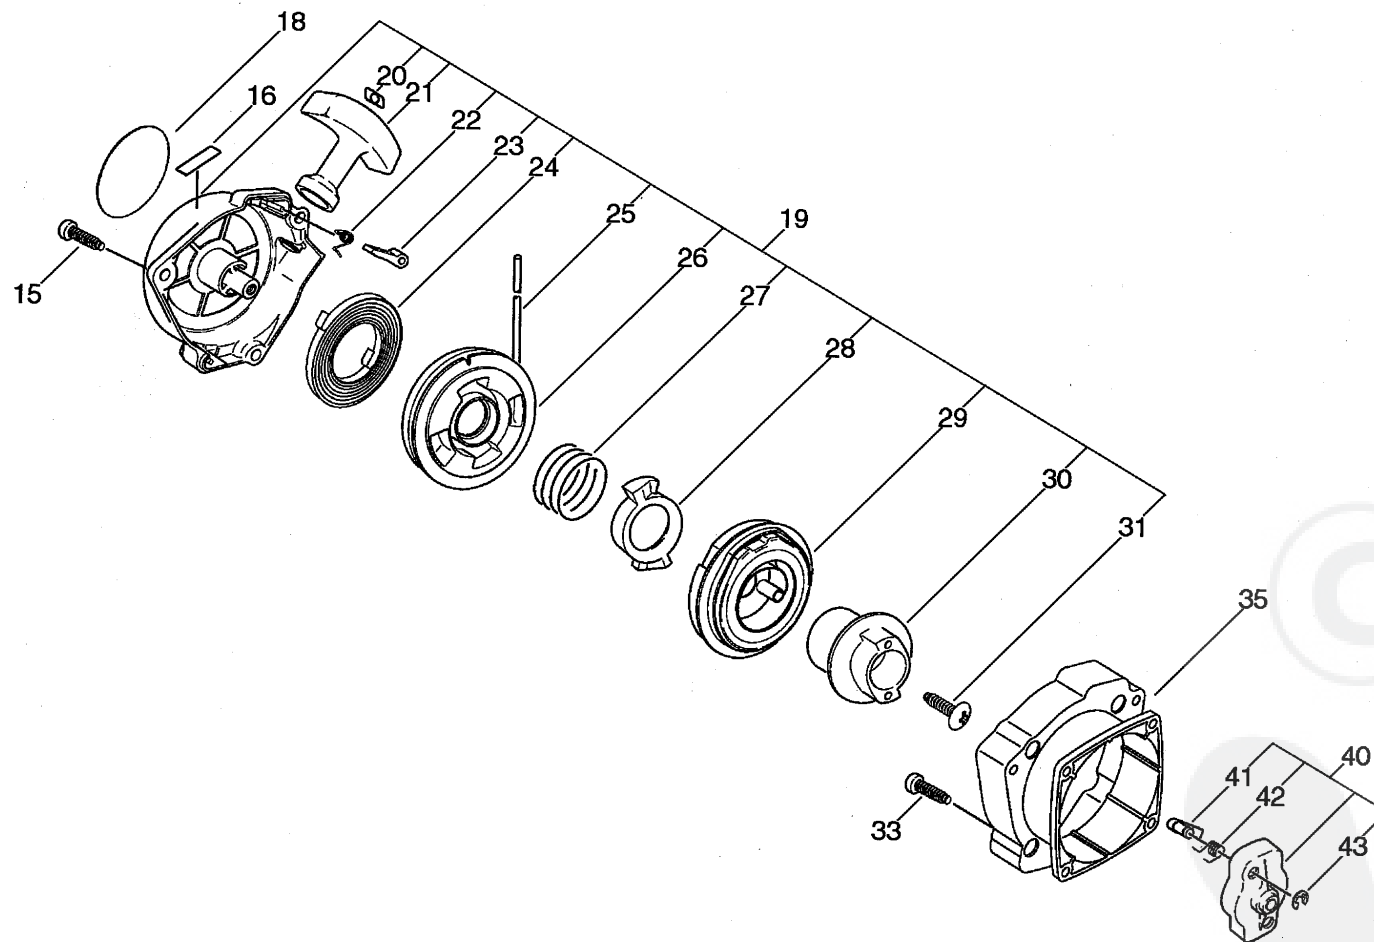

### No.3

**Parts List**

Group:Power Blowers Model:PB-2200SI Section:Starter( 3)

Date:17-3-2011 Page: 1

Key	Lv	Part Number	Q'ty	Description	Remarks	Note
15		900253-05020	3	SCREW 5*20		
16		X505-000620	1	LABEL, CAUTION		
18		X502-000031	1	LABEL, ECHO	Sus. by X502-000240	
18		X502-000032	1	LABEL, ECHO	Sus. by X502-000240	
18		X502-000240	1	LABEL, ECHO		
19		A051-000350	1	STARTER, RECOIL	Sus. by A051-000351	
19		A051-000351	1	STARTER, RECOIL		
20	+	177246-11120	1	CLIP, STARTER ROPE		
21	+	177228-27030	1	GRIP, STARTER		
22	+	P022-004610	2	SPRING, RETURN		
23	+	P022-004620	2	PAWL, STARTER		
24	+	P022-004680	1	SPRING, SPIRAL		
25	+	P022-004600	1	ROPE, STARTER		
26	+	P022-004690	1	REEL, ROPE		
27	+	P022-004660	1	SPRING, RETURN		
28	+	P022-004670	1	PAWL, STARTER		
29	+	P022-004700	1	COMPLETE, SPRING		
30	+	P022-004640	1	PLATE, CAM		
31	+	P022-004630	1	SCREW		
33		900163-04016	4	BOLT HSH		
35		V376-000360	1	SPACER	Sus. by V376-000361	
35		V376-000361	1	SPACER		
40		A052-000130	1	PULLEY, ASM STARTER		
41	+	P022-004740	2	PAWL, STARTER		
42	+	177234-42030	2	SPRING, RETURN		
43	+	P022-002100	2	E-RING		