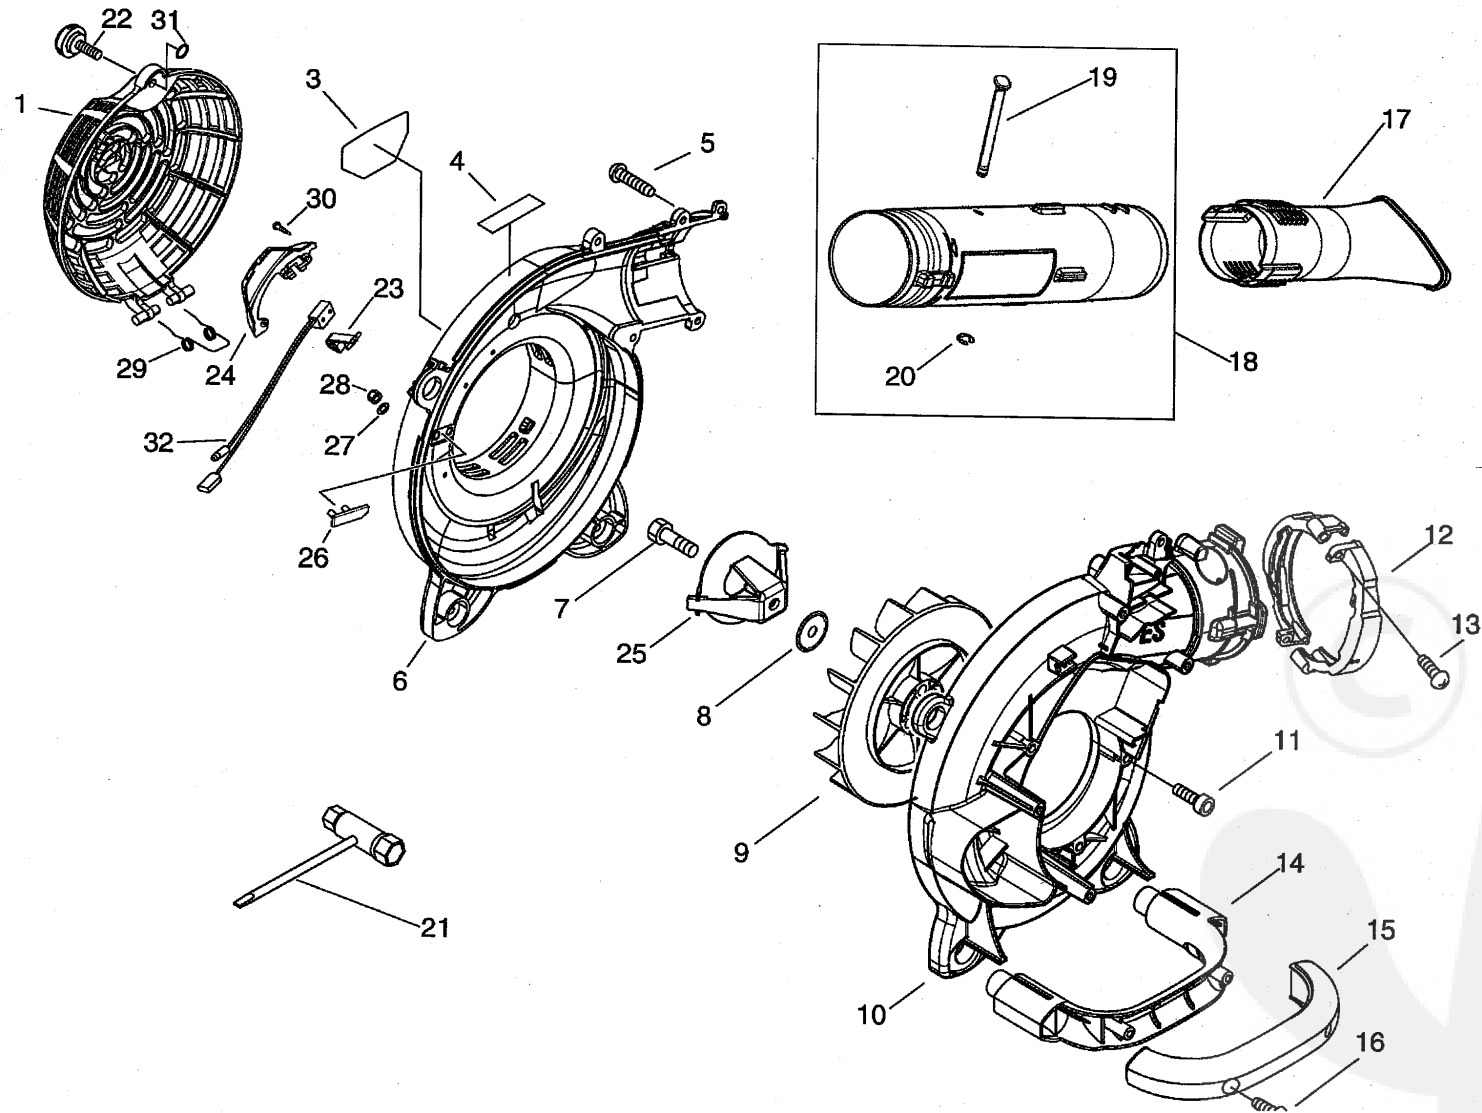

## Parts List

Group:Power Blowers Model:PB-255ES(37) Section:Fan Case, Blower Pipe(Sr/Nr 37005400 and befor) ( 6)

Date:14-3-2011 Page: 1

Key	Lv	Part Number	Q'ty	Description	Remarks	Note
1		E104-000090	1	GRID, BLOWER		
3		X547-000850	1	LABEL,ECHO		
4		X505-002080	1	LABEL,CAUTION		
5		900253-05020	7	SCREW 5*20		
6		E103-000490	1	CASE, FAN		
7		900105-08015	1	BOLT, H.S. 8*15		
8		100143-19830	1	WASHER		
9		E100-000063	1	FAN, BLOWER		
10		E103-000500	1	CASE, FAN		
10		E103-000501	1	CASE, FAN	Sus. by E103-000501	
11		900162-04020	4	BOLT, H.S. 4*20		
12		E162-000000	2	FIXTURE, BLOW PIPE		
13		900253-05020	2	SCREW 5*20		
14		C410-000390	1	HANDLE, REAR		
15		C410-000400	1	HANDLE, REAR	Sus. by C410-000391	
16		900253-05020	2	SCREW 5*20		
17		E165-000190	1	PIPE, BLOWER		
18		E165-000210	1	PIPE, BLOWER	Sr/Nr 37005400 and before, Sus. by E165-000191	
19	+	E178-000050	1	GUARD, PIPE		
20	+	V583-000080	1	RING		
21		895410-06960	1	WRENCH, W/S-DRIVER		
22		V299-000290	1	KNOB, FASTENER		
23		A446-000000	1	LEVER, ACTUATOR		
24		A473-000020	1	LID, SWITCH CASE		
25		X413-000030	1	CUTTER, SHREDDER		
25		X413-000031	1	CUTTER, SHREDDER	Sus. by X413-000031	
26		X413-000020	1	CUTTER, SHREDDER		
27		900603-00005	2	WASHER 5		