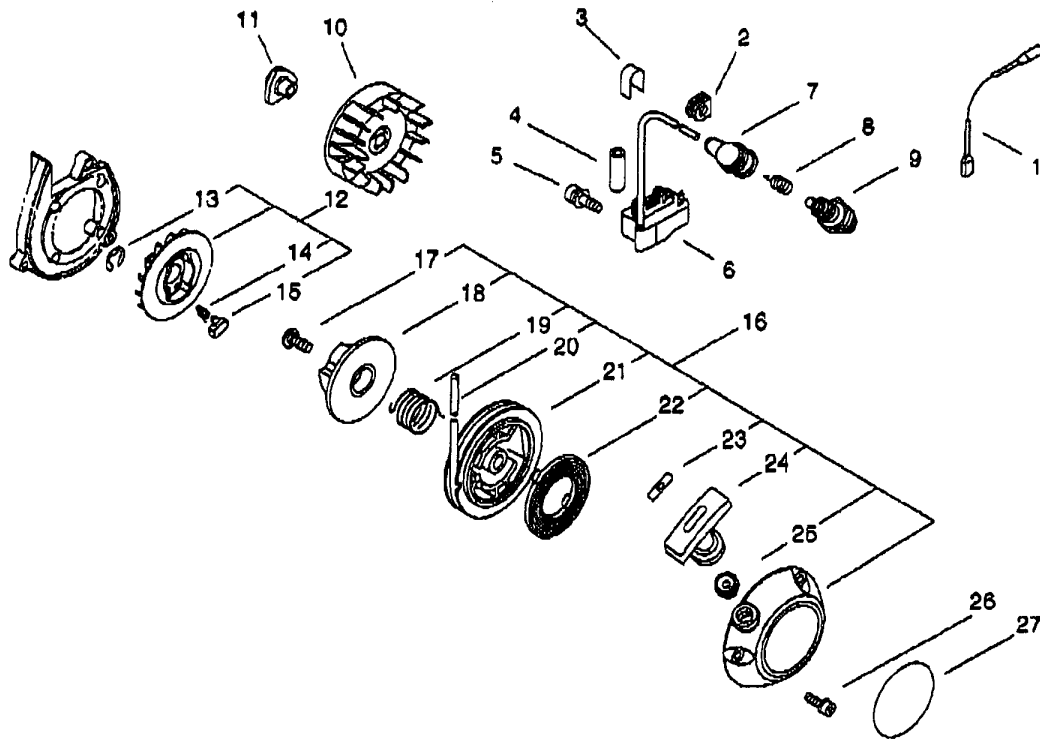

PARTS CATALOGUE

POWER BLOWER PB-265ESL

CE

PB-265ESL 1 Cylinder, Crankcase, Piston

KEY	LV	PART NUMBER	Q'TY	DESCRIPTION	REMARKS
1		900106-05008	3	BOLT, H.S. 5" 8	
2		A160-000771	1	COVER,CYLINDER	
3		156110-04920	1	BUSHING	
4		A130-000780	1	CYLINDER	
5		900162-05025	4	BOLT, H.S. 5"25	
6		V100-000190	1	GASKET,CYL	
7		P021-010260	1	PISTON KIT	
8	+	A101-000140	1	RING, PISTON	
9	+	V608-000000	1	PIN,ENG.8	
10	+	100015-04630	2	CIRCLIP, PISTON PIN	
11	+	100014-11520	2	SPACER, PISTON PIN	
12		A011-000370	1	CRANKSHAFT,ASM	
13		P021-008231	1	CRANKCASE KIT	
14	+	100212-42031	2	OILSEAL	
15	+	900162-05028	3	BOLT, H.S. 5"28	
16	+	100242-42030	1	GASKET, CRANKCASE	
17	+	94035-36201	2	BEARING BALL	
18	+	100215-03930	2	PIN, DOWEL	
19		V485-000800	1	LEAD	
20		152115-05530	1	BUSHING	

PB-265E6L 2 Starter, Magneto

KEY	LV	PART NUMBER	QTY	DESCRIPTION	REMARKS
1		V485-000740	1	LEAD	
2		156110-04920	1	BUSHING	
3		X532-000720	1	LABEL, OPERATION	
4		V475-003380	1	TUBE	
5		91113-04020	2	BOLT	
6		A411-000280	1	COIL, IGNITION	
7		A427-000012	1	CAP, SPARK PLUG	
8		A426-000010	1	TERMINAL, SPARK PLUG	
9		A425-000000	1	SPARK PLUG	
10		A409-000210	1	ROTOR, MAGNETO	
11		E101-000071	1	HUB, FAN	
12		A052-000200	1	PULLEY, ASM STARTER	
13	+	900700-00004	2	E-RING 4	
14	+	V452-000280	2	SPRING, TORSION	
15	+	A514-000070	2	PAWL	
16		A050-000110	1	STARTER, RECOIL	
17	+	177236-61830	1	SCREW	
18	+	P022-008280	1	PLATE, CAM	
19	+	P022-008270	1	SPRING, DAMPER	
20	+	P022-008260	1	ROPE	
21	+	P022-006830	1	DRUM	
22	+	177220-42030	1	SPRING, REWIND	
23	+	177246-11120	1	CLIP, STARTER ROPE	
24	+	177228-27030	1	GRIP, STARTER	
25	+	177227-42030	1	GUIDE, ROPE	
26		91145-05016	3	BOLT HS TAPPING	
27		X502-000330	1	LABEL, ECHO	