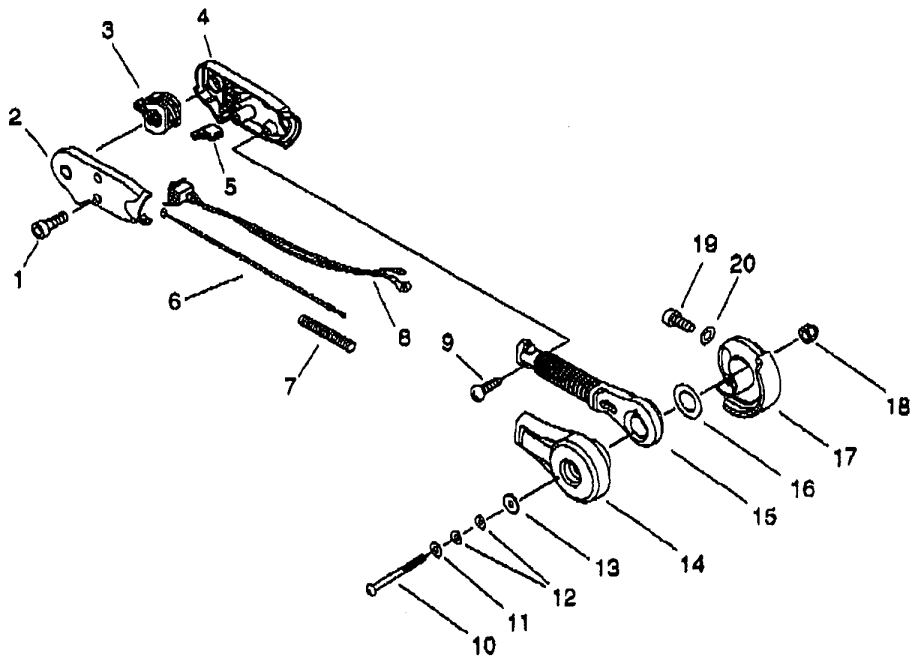

PB-265ESL 5 Fan case

KEY	LV	PART NUMBER	QTY	DESCRIPTION	REMARKS
1		91145-05020	11	BOLT HS TAPPING	
2		A190-000581	1	COVER,ENGINE	
3		X503-008170	1	LABEL,MODEL	
4		890160-08361	1	LABEL, CAUTION	
5		900163-04016	4	BOLT HSH	
6		V376-000830	1	SPACER	
7		V283-000070	2	NUT,5	
8		E103-000390	1	CASE,FAN	
9		91145-05016	1	BOLT HS TAPPING	
10		V150-001350	1	PLATE,EYE	
11		X505-002080	1	LABEL,CAUTION	
12		900162-04020	4	BOLT, H.S. 4*20	
13		E100-000082	1	FAN,BLOWER	
14		100143-19830	1	WASHER	
15		900100-08014	1	BOLT 8*14	
16		E180-000110	1	PIPE,MAIN	
17		E103-000390	1	CASE,FAN	
18		E104-000071	1	GRID, BLOWER	
19		91145-05016	7	BOLT HS TAPPING	
20		X530-000210	1	LABEL,EYE CATCHER	

PB-265E6L 6 Harness

KEY	LV	PART NUMBER	QTY	DESCRIPTION	REMARKS
1		300333-06160	3	CLIP	
2		C630-000040	1	SEAT, BACKPACK	
3		C620-000290	1	FRAME, BACKPACK	
4		91147-05020	4	BOLT HS FL TAPP	
5		613019-07350	4	WASHER 5.5*16*2T	
6		V450-000551	3	SPRING, COMPRESSION	
7		C817-000290	1	STOPPER	
8		V253-000170	2	SCREW, 5	
9		C061-000161	2	HARNESS, ASM, BACKPACK	
10		V491-000040	2	CLIP	

PB-265ESL 7 Hip Throttle

KEY	LV	PART NUMBER	QTY	DESCRIPTION	REMARKS
1		900105-05014	2	BOLT, H.S. 5*14	
2		C471-000111	1	FIXTURE, TRIGGER	
3		C470-000160	1	HOLDER, TRIGGER	
4		C471-000100	1	FIXTURE, TRIGGER	
5		V144-000181	1	GROMMET	
6		V430-001780	1	CABLE, BOWDEN	
7		V475-003820	1	TUBE	
8		A045-000140	1	SWITCH, ON OFF	
9		889950-21080	2	SCREW 5	
10		V204-000150	1	BOLT, 6	
11		899118-04580	1	WASHER	
12		178160-21080	2	WASHER, FRICTION	
13		V304-000040	1	WASHER, CIRCULAR 8	
14		C472-000050	1	FIXTURE, TRIGGER BRKT	
15		C458-000050	1	ARM, TRIGGER	
16		V336-000000	1	WASHER, CIRCULAR 45	
17		C472-000041	1	FIXTURE, TRIGGER BRKT	
18		900582-50006	1	LOCKNUT 8	
19		91145-05025	3	BOLT, TAPPING	
20		613019-07350	3	WASHER 5.5*16*2T	