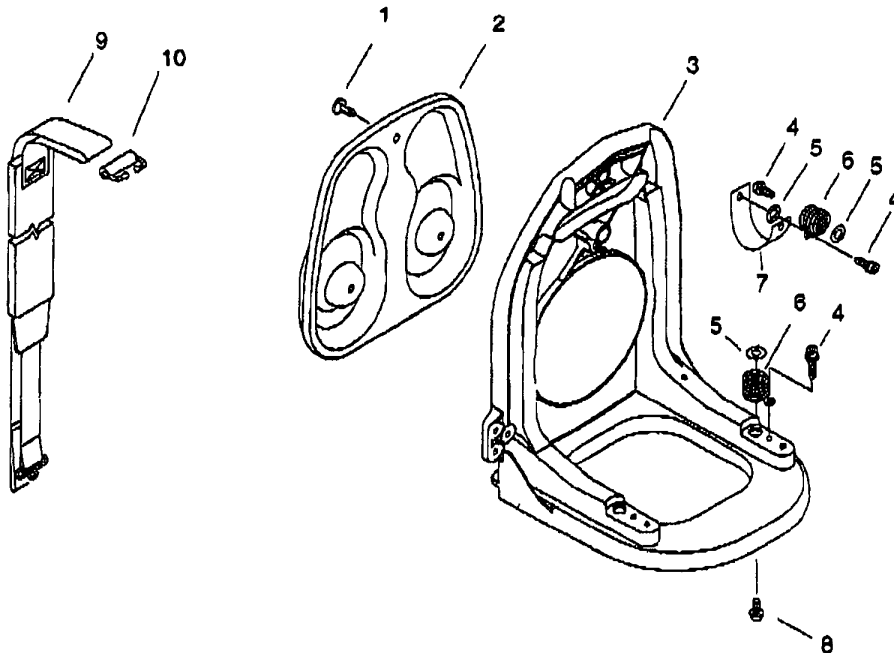

PB-265E6L 6 Harness

KEY	LV	PART NUMBER	QTY	DESCRIPTION	REMARKS
1		300333-06160	3	CLIP	
2		C630-000040	1	SEAT, BACKPACK	
3		C620-000290	1	FRAME, BACKPACK	
4		91147-05020	4	BOLT HS FL TAPP	
5		613019-07350	4	WASHER 5.5*16*2T	
6		V450-000551	3	SPRING, COMPRESSION	
7		C817-000290	1	STOPPER	
8		V253-000170	2	SCREW, 5	
9		C061-000161	2	HARNESS, ASM, BACKPACK	
10		V491-000040	2	CLIP