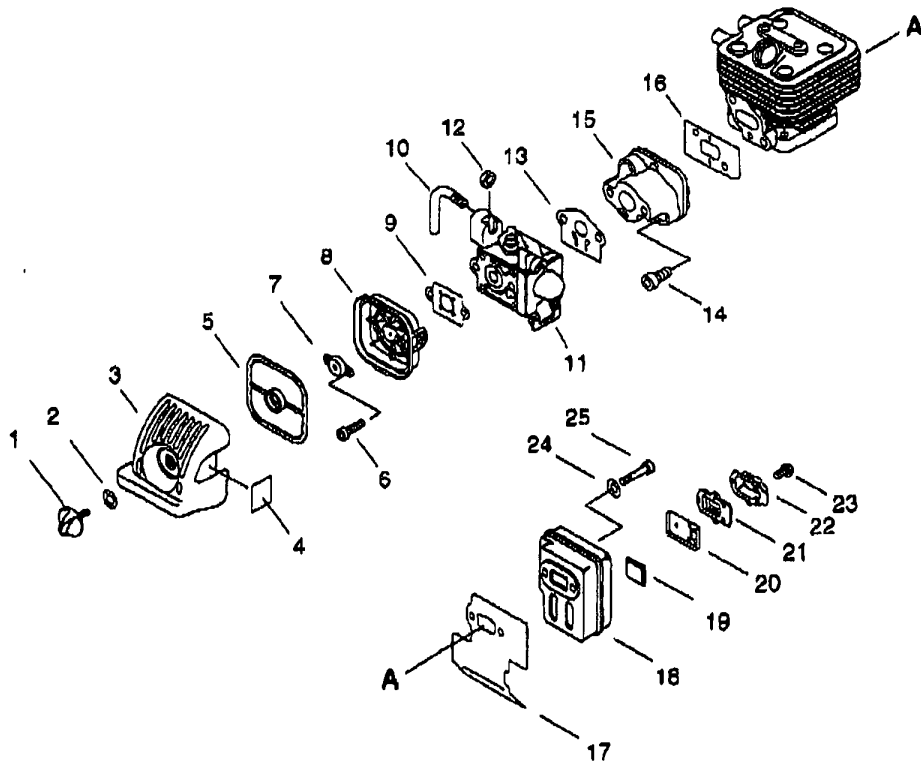

PB-265ESL 3 Air Cleaner, Carbuertor, Muffler

KEY	LV	PART NUMBER	QTY	DESCRIPTION	REMARKS
1		V299-000250	1	KNOB,FASTENER	
2		131911-03480	1	WASHER	
3		A232-000340	1	LID,CLEANER	
4		X506-000090	1	LABEL,CHOKE	
5		A226-000350	1	ELEMENT, AIR FILTER	
6		900105-05060	2	BOLT, H.S. 5*60	
7		A244-000070	1	PLATE,PREVENT	
8		P021-010980	1	CLEANER CASE ASY	
9		130018-42031	1	GASKET, INTAKE	
10		C482-000040	1	CONNECTOR, CABLE	
11		A021-001350	1	CARBURETOR,DIAPHRAGM	
12		92003-07000	1	NUT	
13		130010-13410	1	GASKET, INTAKE	
14		900162-05025	2	BOLT, H.S. 5*25	
15		A200-000280	1	INSULATOR, INTAKE	
16		V103-000300	1	GASKET,INTAKE	
17		V104-000750	1	GASKET,EXHAUST	
18		A300-000141	1	MUFFLER,EXHAUST	
19		A310-000070	1	SCREEN, ARRESTOR	
20		V104-000840	1	GASKET,EXHAUST	
21		A313-000840	1	GUIDE, EXHAUST	
22		A313-000821	1	GUIDE, EXHAUST	
23		91367-04010	5	SCREW	
24		900603-00005	2	WASHER 5	
25		V203-000190	2	BOLT,5