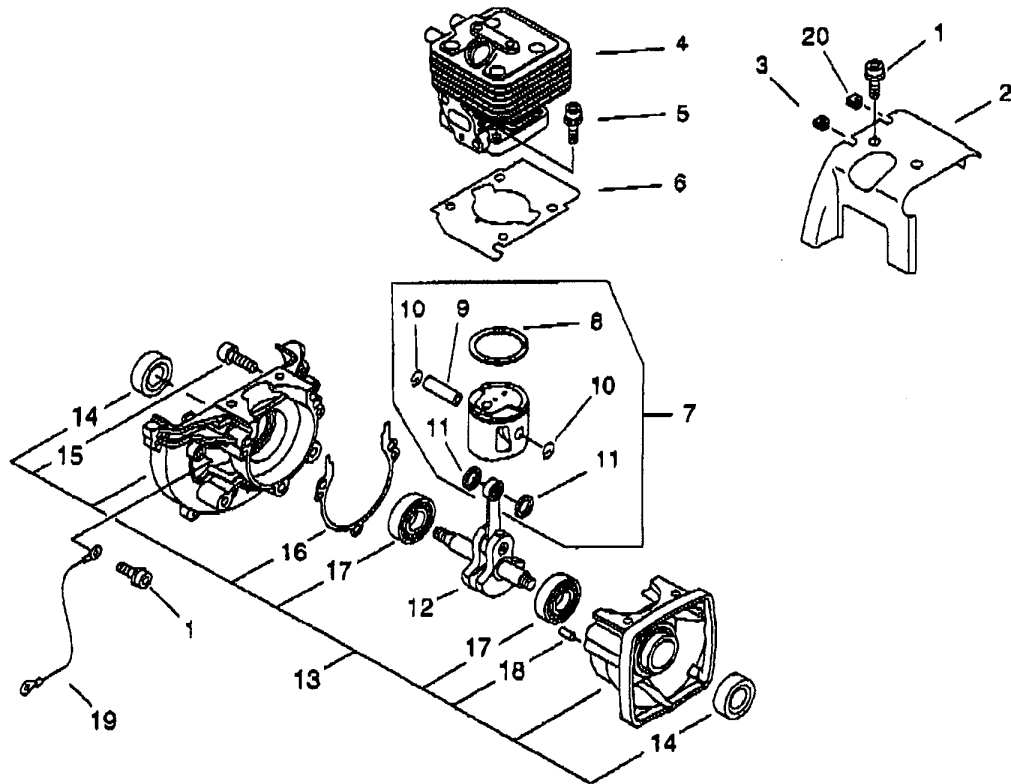

PARTS CATALOGUE

POWER BLOWER PB-265ESL

CE

PB-265ESL 1 Cylinder, Crankcase, Piston

KEY	LV	PART NUMBER	Q'TY	DESCRIPTION	REMARKS
1		900106-05008	3	BOLT, H.S. 5" 8	
2		A160-000771	1	COVER,CYLINDER	
3		156110-04920	1	BUSHING	
4		A130-000780	1	CYLINDER	
5		900162-05025	4	BOLT, H.S. 5"25	
6		V100-000190	1	GASKET,CYL	
7		P021-010260	1	PISTON KIT	
8	+	A101-000140	1	RING, PISTON	
9	+	V608-000000	1	PIN,ENG.8	
10	+	100015-04630	2	CIRCLIP, PISTON PIN	
11	+	100014-11520	2	SPACER, PISTON PIN	
12		A011-000370	1	CRANKSHAFT,ASM	
13		P021-008231	1	CRANKCASE KIT	
14	+	100212-42031	2	OILSEAL	
15	+	900162-05028	3	BOLT, H.S. 5"28	
16	+	100242-42030	1	GASKET, CRANKCASE	
17	+	94035-36201	2	BEARING BALL	
18	+	100215-03930	2	PIN, DOWEL	
19		V485-000800	1	LEAD	
20		152115-05530	1	BUSHING	

PB-265E6L 2 Starter, Magneto

KEY	LV	PART NUMBER	QTY	DESCRIPTION	REMARKS
1		V485-000740	1	LEAD	
2		156110-04920	1	BUSHING	
3		X532-000720	1	LABEL, OPERATION	
4		V475-003380	1	TUBE	
5		91113-04020	2	BOLT	
6		A411-000280	1	COIL, IGNITION	
7		A427-000012	1	CAP, SPARK PLUG	
8		A426-000010	1	TERMINAL, SPARK PLUG	
9		A425-000000	1	SPARK PLUG	
10		A409-000210	1	ROTOR, MAGNETO	
11		E101-000071	1	HUB, FAN	
12		A052-000200	1	PULLEY, ASM STARTER	
13	+	900700-00004	2	E-RING 4	
14	+	V452-000280	2	SPRING, TORSION	
15	+	A514-000070	2	PAWL	
16		A050-000110	1	STARTER, RECOIL	
17	+	177236-61830	1	SCREW	
18	+	P022-008280	1	PLATE, CAM	
19	+	P022-008270	1	SPRING, DAMPER	
20	+	P022-008260	1	ROPE	
21	+	P022-006830	1	DRUM	
22	+	177220-42030	1	SPRING, REWIND	
23	+	177246-11120	1	CLIP, STARTER ROPE	
24	+	177228-27030	1	GRIP, STARTER	
25	+	177227-42030	1	GUIDE, ROPE	
26		91145-05016	3	BOLT HS TAPPING	
27		X502-000330	1	LABEL, ECHO	