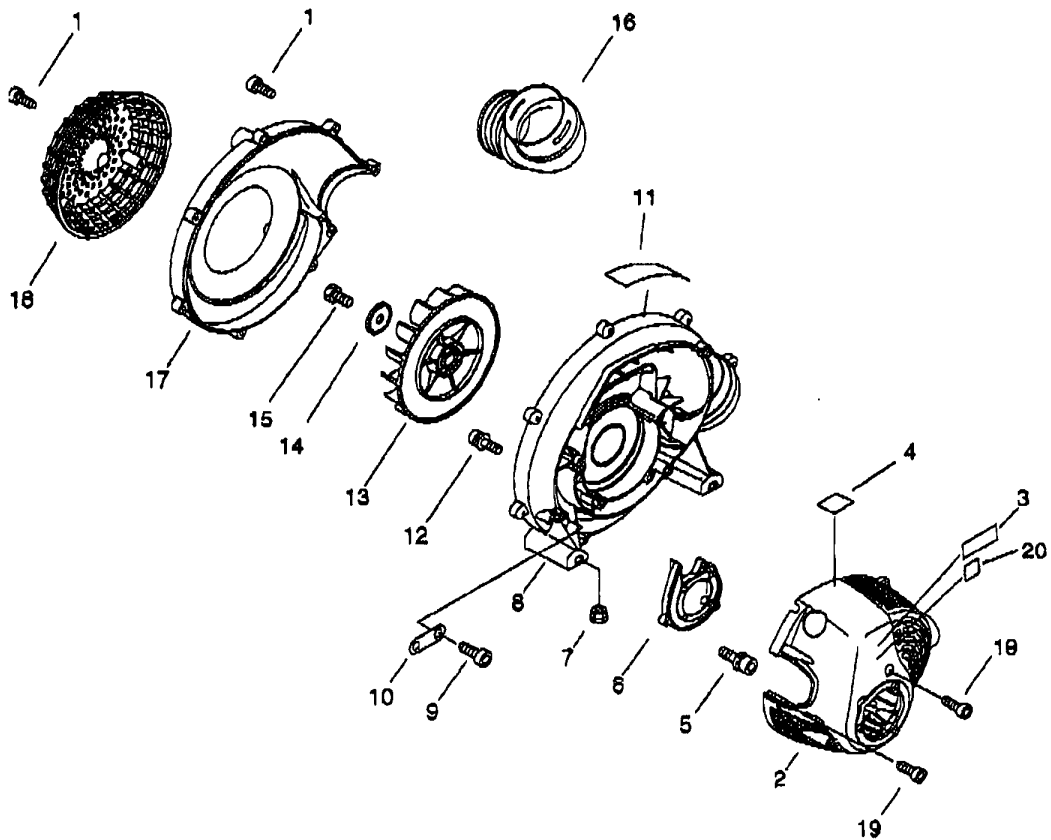

PB-265ESL 5 Fan case

KEY	LV	PART NUMBER	QTY	DESCRIPTION	REMARKS
1		91145-05020	11	BOLT HS TAPPING	
2		A190-000581	1	COVER,ENGINE	
3		X503-008170	1	LABEL,MODEL	
4		890160-08361	1	LABEL, CAUTION	
5		900163-04016	4	BOLT HSH	
6		V376-000830	1	SPACER	
7		V283-000070	2	NUT,5	
8		E103-000390	1	CASE,FAN	
9		91145-05016	1	BOLT HS TAPPING	
10		V150-001350	1	PLATE,EYE	
11		X505-002080	1	LABEL,CAUTION	
12		900162-04020	4	BOLT, H.S. 4*20	
13		E100-000082	1	FAN,BLOWER	
14		100143-19830	1	WASHER	
15		900100-08014	1	BOLT 8*14	
16		E180-000110	1	PIPE,MAIN	
17		E103-000390	1	CASE,FAN	
18		E104-000071	1	GRID, BLOWER	
19		91145-05016	7	BOLT HS TAPPING	
20		X530-000210	1	LABEL,EYE CATCHER