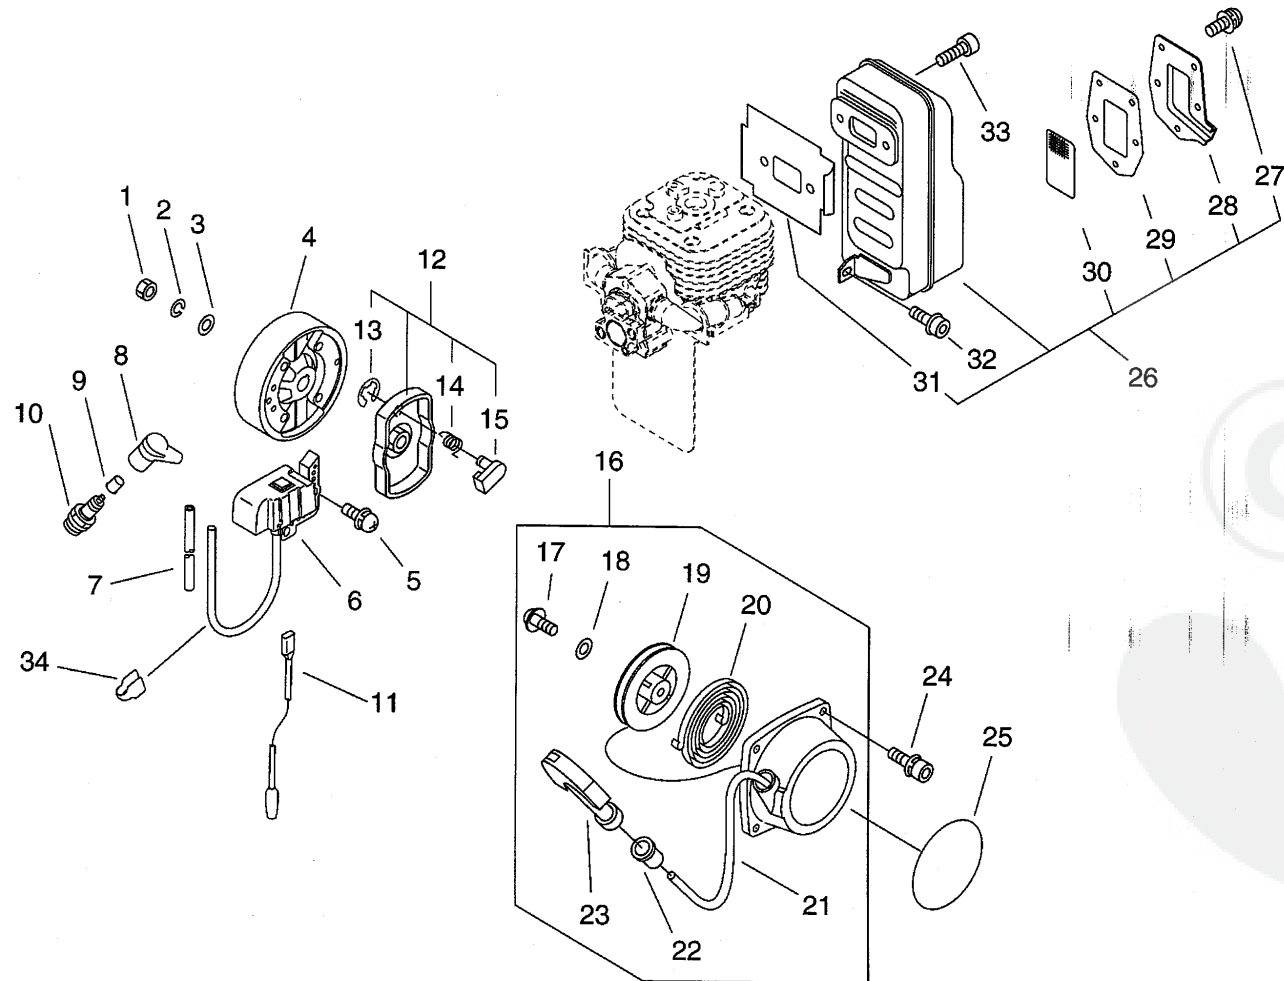

## P a r t s L i s t

Date:15-11-2010 Page: 1

Group:Power Blowers Model:PB-500(37) Section:Magneto, Muffler, Starter( 2)

Key	Lv	Part Number	Q'ty	Description	Remarks	Note
1		900501-00010	1	NUT 10*1.25		
2		900605-00010	1	WASHER, SPRING 10		
3		900602-00010	1	WASHER 10(10.5*21*2)		
4		A409-000331	1	ROTOR, MAGNETO		
5		900238-05018	2	SCREW 5*18		
6		A411-000420	1	COIL, IGNITION		
7		156111-06160	1	TUBE 6.3*8*380		
8		159012-03433	1	CAP, SPARK PLUG		
9		159011-03432	1	COIL, SPARK PLUG		
10		A425-000000	1	SPARKPLUG		
11		V485-000190	1	LEAD		
12		177202-06210	1	PAWL ASSY, STARTER		
13	+	P022-002100	1	E-RING		
14	+	177234-40630	1	SPRING, RETURN		
15	+	177218-40630	1	PAWL, STARTER		
16		A051-001270	1	STARTER, RECOIL ASY		
17	+	177236-40630	1	SCREW		
18	+	P022-022280	1	WASHER		
19	+	P022-022290	1	DRUM, STARTER		
20	+	177220-11120	1	REWIND SPRING		
21	+	177226-11120	1	ROPE, STARTER		
22	+	177227-42030	1	GUIDE, ROPE		
23	+	P022-019560	1	GRIP, STARTER		
24		900162-05018	4	BOLT, H.S. 5*18		
25		X502-000410	1	LABEL,ECHO		
26		P021-015040	1	MUFFLER ASY		
27	+	900238-04010	5	SCREW 4*10		
28	+	A313-001030	1	GUIDE, EXHAUST		