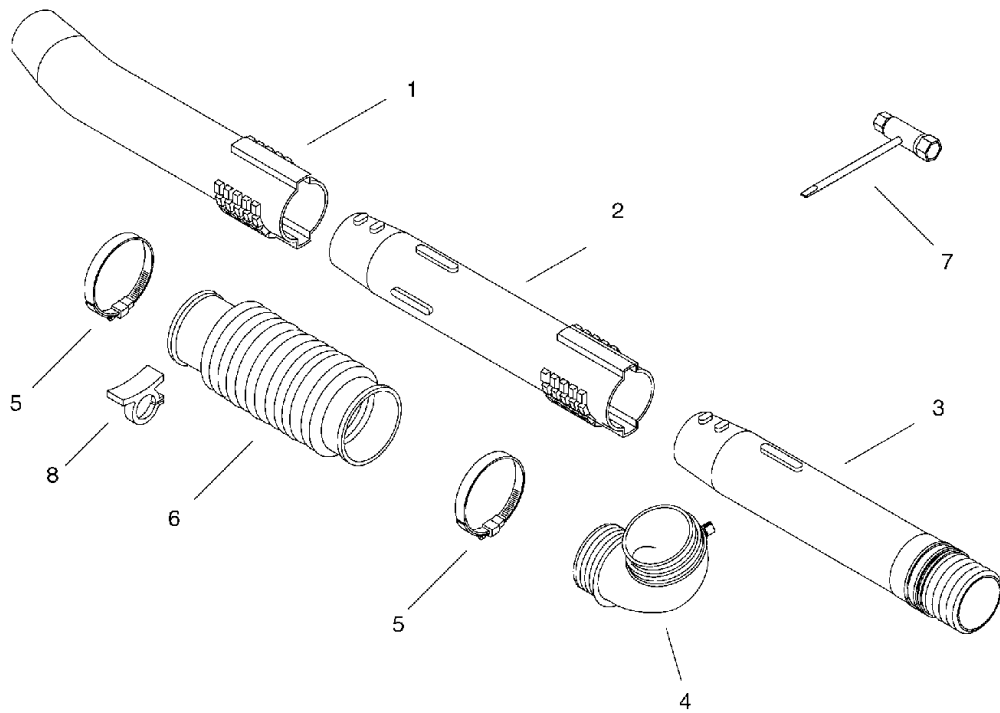

Blower Pipe

Blower Pipe

Key	Lv	Part no.	Part description	Quantity
1		E165-000160	PIPE,BLOWER	1
2		E165-000141	PIPE,BLOWER	1
3		E165-000130	PIPE,BLOWER	1
4		E160-000061	PIPE,MAIN	1
5		V495-000430	BAND	2
6		E164-000000	PIPE,FLEXIBLE	1
7		895410-39131	WRENCH, W/S-DRIVER	1
8		V491-000191	CLIP	1