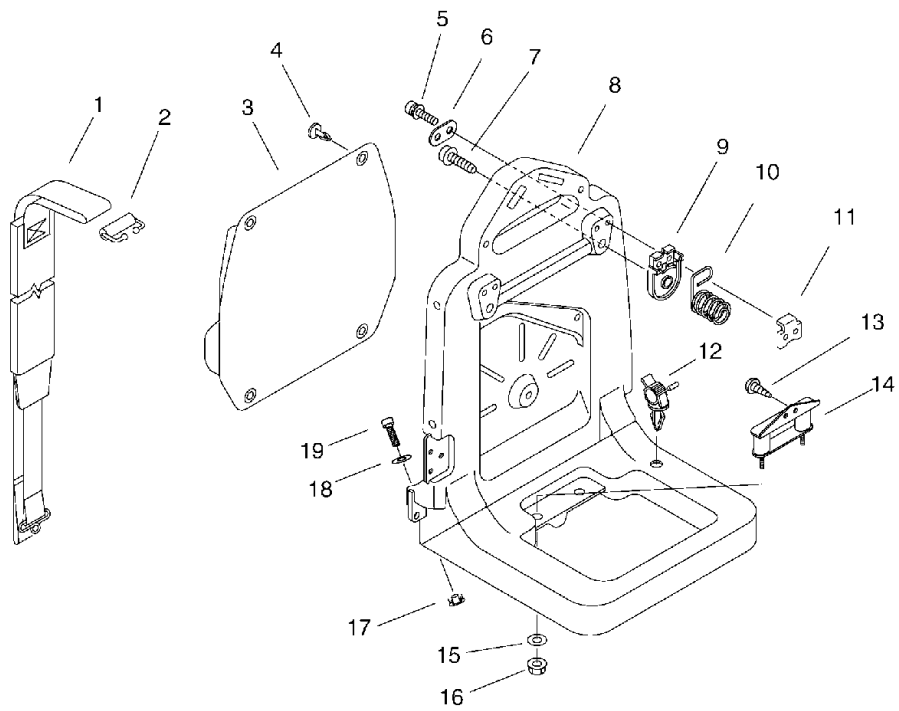

Fan Case

Fan Case

Key	Lv	Part no.	Part description	Quantity
1		V491-000120	CLIP	8
2		E104-000061	GRID,BLOWER	1
3		900253-05016	SCREW	4
4		A161-000071	DUCT, AIR	1
5		C617-000230	STOPPER	1
6		900253-05030	SCREW 5*30	7
7		E103-000650	CASE,FAN	1
8		900162-05020	BOLT, H.S. 5*20	4
9		200005-08261	FAN	1
10		900246-03012	SCREW 3*12	4
11		104913-08360	BRACKET, ENGINE	2
12		900105-05060	BOLT, H.S. 5*60	2
13		900600-00005	WASHER 5	2
14		890160-09461	LABEL, CAUTION	1
15		900516-00005	NUT, FRANGE 5	4
16		E103-000660	CASE,FAN	1
17		900238-05040	SCREW 5*40	2
18		178101-08260	HOLDER KIT, CABLE	1
19	+	900238-05025	SCREW 5*25	1
20		A322-000060	INSULATOR, MUFFLER	1
21		890560-90660	LABEL,PRIMING	1
22		A190-000102	COVER,ENGINE	1
23		900238-05018	SCREW 5*18	5
24		X505-002310	LABEL,CAUTION	1
25		X547-001540	LABEL,ECHO	1

Harness,Frame

Harness,Frame

Key	Lv	Part no.	Part description	Quantity
1		C061-000111	HARNESS,ASM BACKPACK	2
2		V491-000040	CLIP	2
3		300105-08261	CUSHION, KNAPSACK	1
4		V491-000120	CLIP	5
5		900162-05020	BOLT, H.S. 5*20	4
6		V150-001350	PLATE,EYE	2
7		91147-05020	BOLT HS FL TAPP	2
8		C620-000212	FRAME,BACKPACK	1
9		V456-000010	HOLDER,SPRING	2
10		V450-000390	SPRING,COMPRESSION	2
11		V263-000050	NUT,5	2
12		V491-000110	CLIP	2
13		900253-05016	SCREW	2
14		V401-000110	CUSHION,5	1
15		613019-07350	WASHER 5.5*16*2T	2
16		900516-00005	NUT, FRANGE 5	2
17		C622-000000	CONNECTOR,FRAME	4
18		V304-000040	WASHER,CIRCULAR 6	4
19		900105-06025	BOLT, H.S. 6*25	4