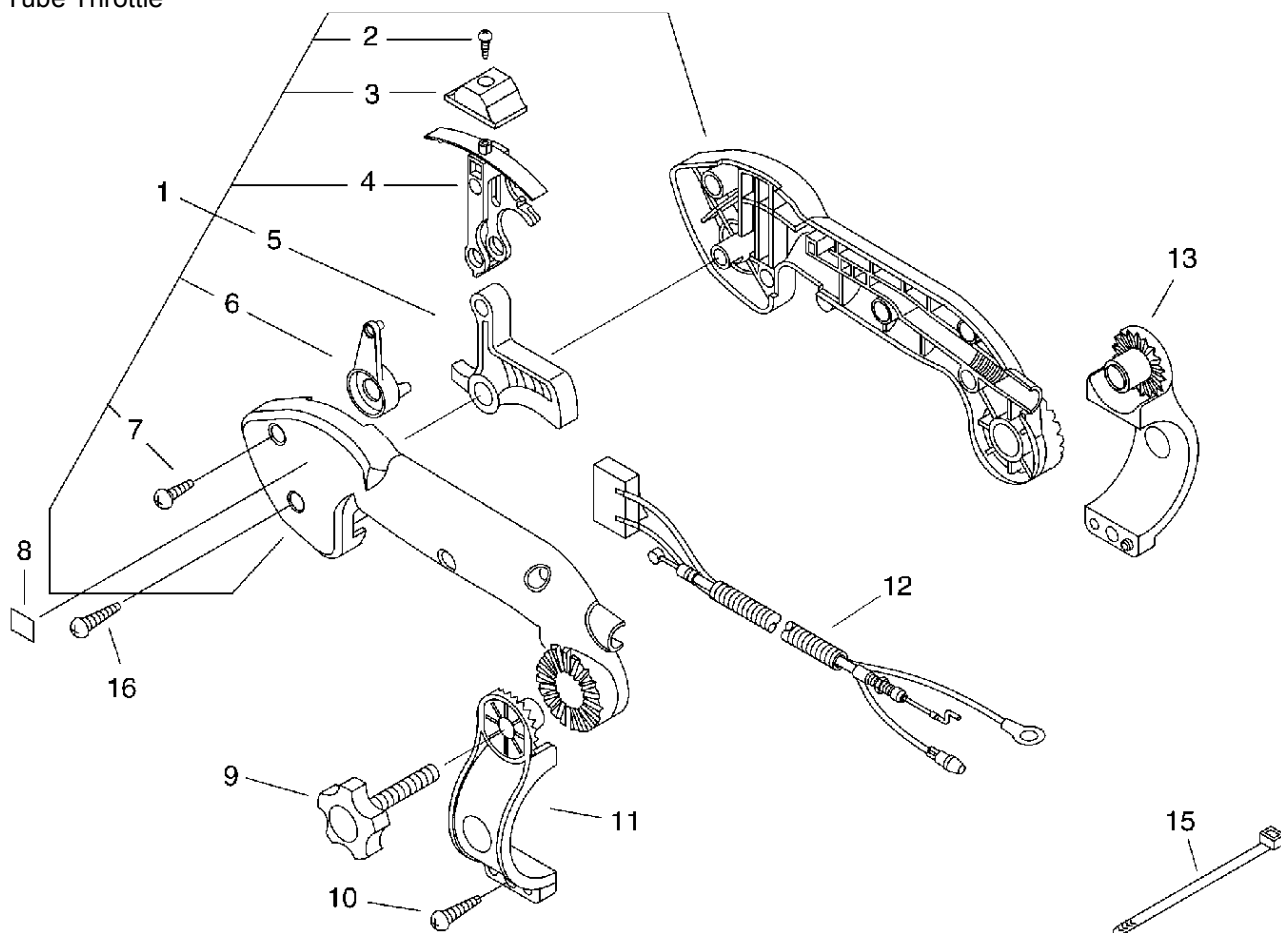

Harness,Frame

Harness,Frame

Key	Lv	Part no.	Part description	Quantity
1		C061-000111	HARNESS,ASM BACKPACK	2
2		V491-000040	CLIP	2
3		300105-08261	CUSHION, KNAPSACK	1
4		V491-000120	CLIP	5
5		900162-05020	BOLT, H.S. 5*20	4
6		V150-001350	PLATE,EYE	2
7		91147-05020	BOLT HS FL TAPP	2
8		C620-000212	FRAME,BACKPACK	1
9		V456-000010	HOLDER,SPRING	2
10		V450-000390	SPRING,COMPRESSION	2
11		V263-000050	NUT,5	2
12		V491-000110	CLIP	2
13		900253-05016	SCREW	2
14		V401-000110	CUSHION,5	1
15		613019-07350	WASHER 5.5*16*2T	2
16		900516-00005	NUT, FRANGE 5	2
17		C622-000000	CONNECTOR,FRAME	4
18		V304-000040	WASHER,CIRCULAR 6	4
19		900105-06025	BOLT, H.S. 6*25	4

# Blower Pipe

## Blower Pipe

Key	Lv	Part no.	Part description	Quantity
1		E165-000160	PIPE,BLOWER	1
2		E165-000141	PIPE,BLOWER	1
3		E165-000130	PIPE,BLOWER	1
4		E160-000061	PIPE,MAIN	1
5		V495-000430	BAND	2
6		E164-000000	PIPE,FLEXIBLE	1
7		895410-39131	WRENCH, W/S-DRIVER	1
8		V491-000191	CLIP	1

Tube Throttle

Tube Throttle

Key	Lv	Part no.	Part description	Quantity
1		P021-015220	FRONT HANDLE ASY	1
2	+	91545-03014	SCREW TAPTITE-P	1
3	+	E151-000000	KNOB,LEVER	1
4	+	C453-000211	LEVER, THROTTLE	1
5	+	178010-07561	CONTROL, THROTTLE	1
6	+	C453-000203	LEVER, THROTTLE	1
7	+	889950-21060	SCREW 5	4
8		X505-000950	LABEL,CAUTION	1
9		305812-08260	KNOB, FASTENER	1
10		900253-05020	SCREW 5*20	1
11		C405-000240	BRACKET,HANDLE	1
12		V043-000062	CABLE ASY, CONTROL	1
13		C405-000230	BRACKET,HANDLE	1
15		178121-43230	BAND	1
16		889950-21560	SCREW 5	1