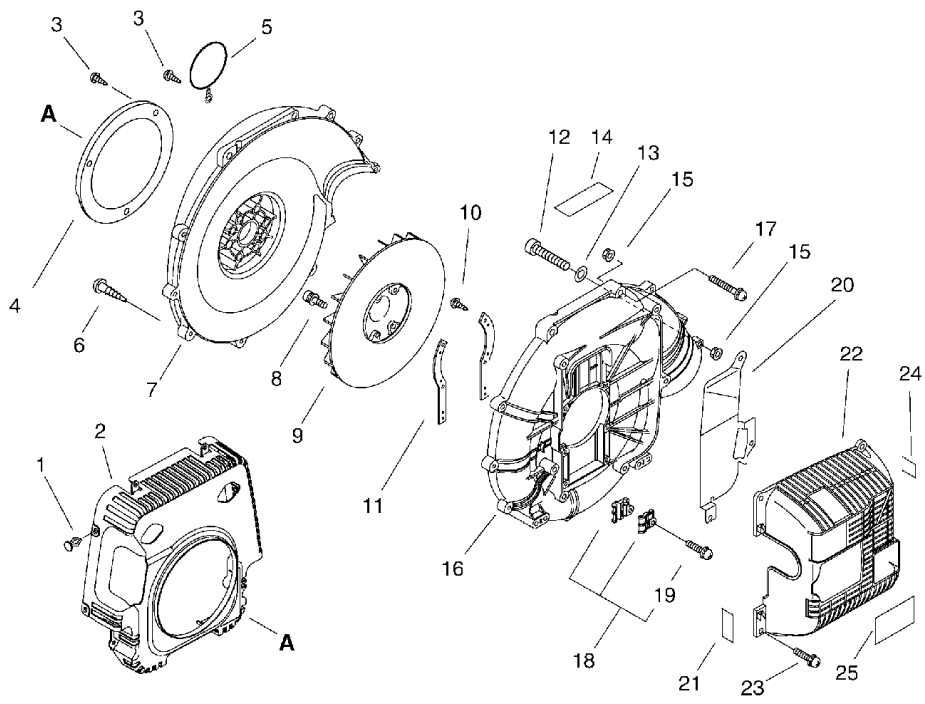

# Fuel Tank

Fuel Tank

Key	Lv	Part no.	Part description	Quantity
1		131600-09861	CAP ASY, FUEL	1
2	+	900319-30070	RIVET 3*7	1
3	+	131051-27230	LINK	1
4	+	900600-00003	WASHER 3	1
5	+	131053-03060	NUT	1
6	+	131314-06320	VALVE, CHECK	1
7	+	A358-000000	HOLDER,CHECK VALVE	1
8	+	131016-21060	GASKET, FUEL CAP	1
9		131010-08266	TANK, FUEL	1
10		900516-00005	NUT, FRANGE 5	3
11		900209-05020	SCREW, 5*20	3
12		178127-03460	TUBE	1
13		132015-08260	COVER, PROTECTIVE	1
14		132011-08260	CONNECTOR, FUEL PIPE	1
15		132010-08260	PIPE, FUEL	1
16		132016-08260	PIPE, FUEL	1
17		132021-08260	CONNECTOR, PIPE	1
18		132115-02960	GROMMET	1
19		132013-26630	CLIP	2
20		V471-000770	PIPE	1
21		131205-19831	STRAINER, FUEL	1
22		178121-43230	BAND	1

Fan Case

Fan Case

Key	Lv	Part no.	Part description	Quantity
1		V491-000120	CLIP	8
2		E104-000061	GRID,BLOWER	1
3		900253-05016	SCREW	4
4		A161-000071	DUCT, AIR	1
5		C617-000230	STOPPER	1
6		900253-05030	SCREW 5*30	7
7		E103-000650	CASE,FAN	1
8		900162-05020	BOLT, H.S. 5*20	4
9		200005-08261	FAN	1
10		900246-03012	SCREW 3*12	4
11		104913-08360	BRACKET, ENGINE	2
12		900105-05060	BOLT, H.S. 5*60	2
13		900600-00005	WASHER 5	2
14		890160-09461	LABEL, CAUTION	1
15		900516-00005	NUT, FRANGE 5	4
16		E103-000660	CASE,FAN	1
17		900238-05040	SCREW 5*40	2
18		178101-08260	HOLDER KIT, CABLE	1
19	+	900238-05025	SCREW 5*25	1
20		A322-000060	INSULATOR, MUFFLER	1
21		890560-90660	LABEL,PRIMING	1
22		A190-000102	COVER,ENGINE	1
23		900238-05018	SCREW 5*18	5
24		X505-002310	LABEL,CAUTION	1
25		X547-001540	LABEL,ECHO	1