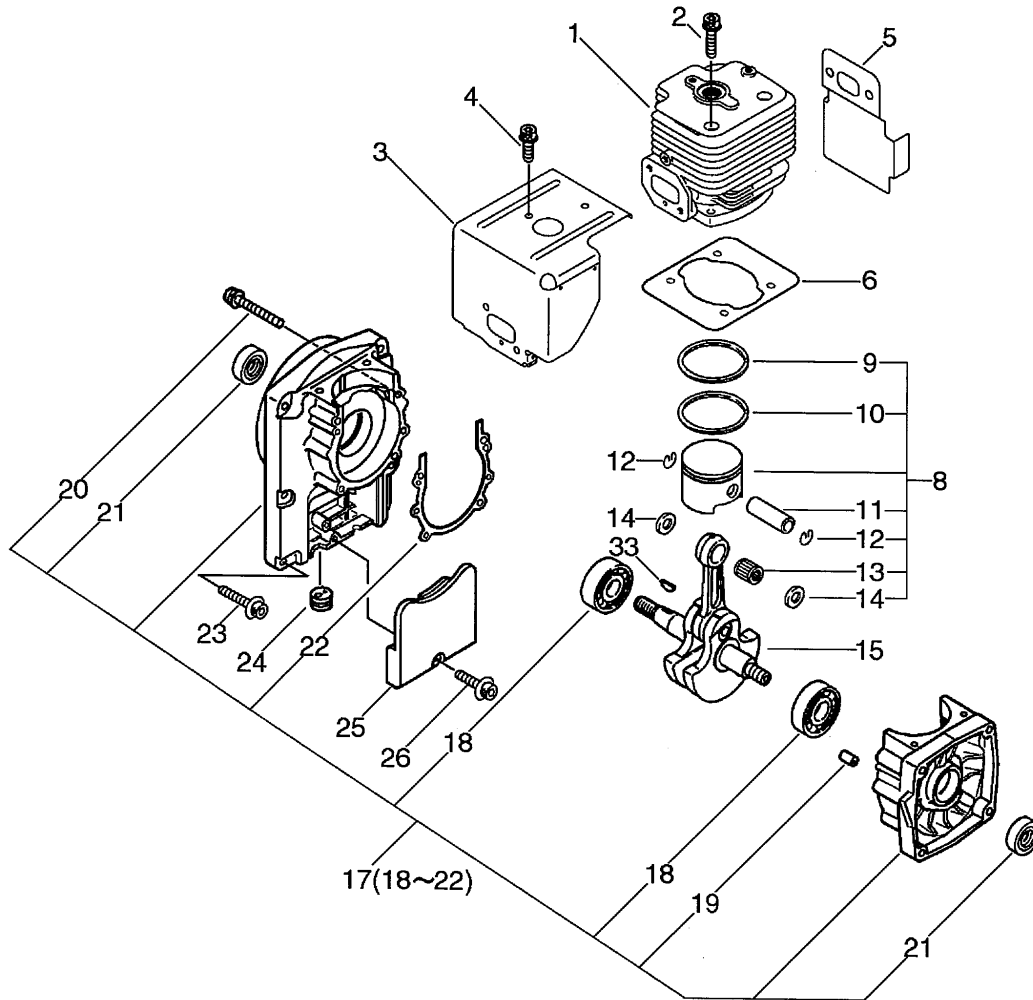

# No.1

**P a r t s L i s t**

Date:9-2-2011 Page: 1

Group:Power Blowers Model:PB-750 Section:Cylinder, Crankcase, Piston( 1)

Key	Lv	Part Number	Q'ty	Description	Remarks	Note
1		A130-000251	1	CYLINDER		
2		900162-05022	4	BOLT, H.S. 5*22	Sus. by 900162-05025	
2		900162-05025	4	BOLT, H.S. 5*25		
3		A160-000340	1	COVER,CYLINDER		
4		900106-05008	2	BOLT, H.S. 5* 8		
5		V104-000250	1	GASKET,EXHAUST	Sus. by V104-000720	
5		V104-000600	1	GASKET,EXHAUST	Sus. by V104-000720	
5		V104-000720	1	GASKET,EXHAUST		
6		V100-000051	1	GASKET,CYL		
8		P021-002982	1	PISTON KIT		
9	+	A101-000030	1	RING,PISTON		
10	+	A101-000020	1	RING,PISTON		
11	+	V608-000010	1	PIN,ENG 10		
12	+	100015-00120	2	CIRCLIP, PISTON PIN		
13	+	V555-000010	1	BEARING,NEEDLE 10		
14	+	V307-000060	2	WASHER,CIRCULAR 10		
15		A011-000140	1	CRANKSHAFT,ASM		
17		P021-002991	1	CRANKCASE KIT		
18	+	94032-36302	2	BEARING BALL		
19	+	100215-03930	2	PIN, DOWEL		
20	+	900162-05035	4	BOLT, H.S. 5*35		
21	+	V508-000010	2	SEAL,OIL 15		
22	+	V102-000010	1	GASKET,CRANKCASE		
23		900162-06035	6	BOLT, H.S. 6*35		
24		151112-04630	1	BUSHING		
25		159129-08260	1	COVER, DUST		
26		900162-05018	1	BOLT, H.S. 5*18		
33		900323-03014	1	KEY WOODRUFF		