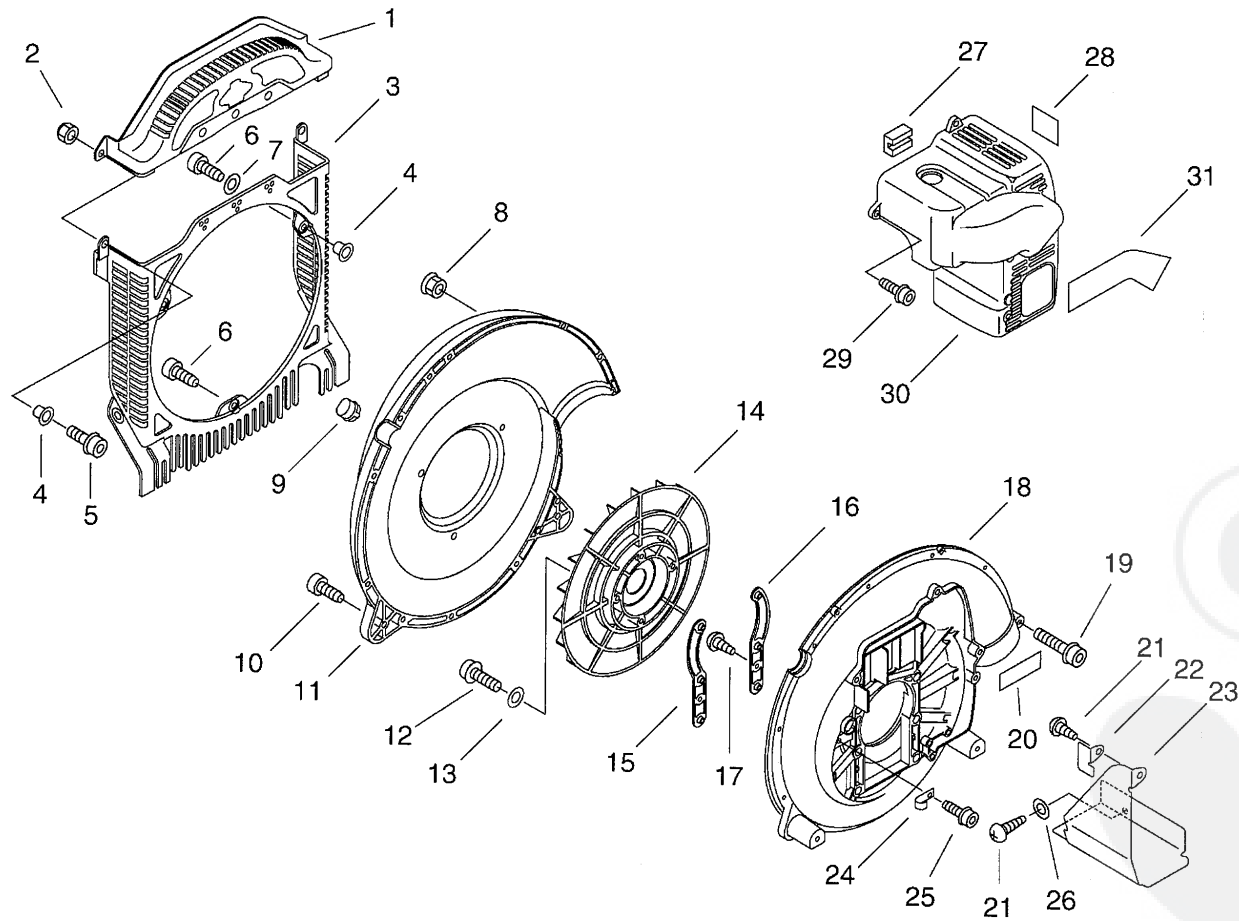

Group: Power Blowers Model: PB-755 (36) Section: Fan Case (Sr/Nr 36002362 and after) (11)

Parts List

Group: Power Blowers Model: PB-755(36) Section: Fan Case(Sr/Nr 36002362 and after) (11)

Key	Lv	Part Number	Q'ty	Description	Remarks	Note
1		E104-000041	1	GRID, BLOWER		
2		900562-50005	4	LOCKNUT 5		
3		E104-000051	1	GRID, BLOWER		
4		104915-08260	6	SPACER		
5		900106-05020	4	BOLT, H.S. 5*20		
6		91145-05020	3	BOLT HS TAPPING		
7		613019-07350	2	WASHER 5.5*16*2T		
8		900516-00005	2	NUT, FRANGE 5		
9		E109-000010	1	LID, FAN CASE		
10		91145-05020	12	BOLT HS TAPPING		
11		E103-000350	1	CASE, FAN		
12		900105-06035	4	BOLT, H.S. 6*35		
13		145642-06230	4	WASHER		
14		E100-000041	1	FAN, BLOWER		
15		C632-000042	1	PLATE, ENG		
16		C632-000052	1	PLATE, ENG		
17		900246-05014	2	SCREW 5*14		
18		E103-000341	1	CASE, FAN		
19		900105-05060	2	BOLT, H.S. 5*60		
20		890160-09461	1	LABEL, CAUTION		
21		900253-05010	2	SCREW 5*10		
22		V152-000770	1	PLATE, ANGLE		
23		A322-000020	1	INSULATOR, MUFFLER		
24		178111-22330	1	CLIP		
25		91145-05016	1	BOLT HS TAPPING		
26		900603-00005	1	WASHER 5		
27		V420-000570	1	CUSHION		
28		890160-06361	1	LABEL, CAUTION	Sus. by X505-002310