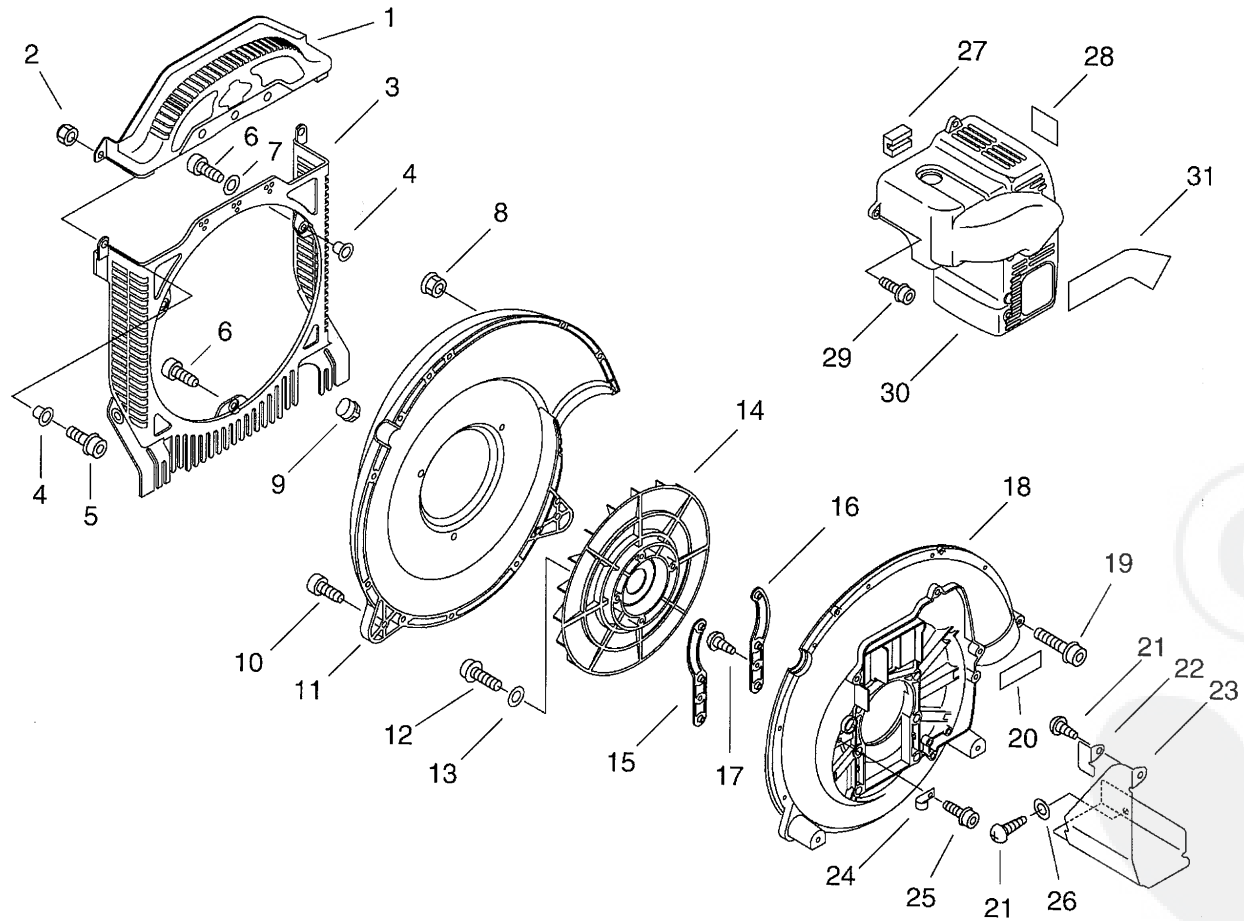

Group: Power Blowers Model: PB-755 (36) Section: Fan Case (Sr/Nr 36001701 to 36002361) (10)

P a r t s L i s t

Date:8/11/2010 Page: 1

Group:Power Blowers Model:PB-755(36) Section:Fan Case(Sr/Nr 36001701 to 36002361)(10)

Key	Lv	Part Number	Q'ty	Description	Remarks	Note
1		E104-000041	1	GRID, BLOWER		
2		900562-50005	4	LOCKNUT 5		
3		E104-000051	1	GRID, BLOWER		
4		104915-08260	6	SPACER		
5		900106-05020	4	BOLT, H.S. 5*20		
6		91145-05020	3	BOLT HS TAPPING		
7		613019-07350	2	WASHER 5.5*16*2T		
8		900516-00005	2	NUT, FRANGE 5		
9		E109-000010	1	LID, FANCASE		
10		91145-05020	12	BOLT HS TAPPING		
11		E103-000350	1	CASE, FAN		
12		900105-06035	4	BOLT, H.S. 6*35		
13		145642-06230	4	WASHER		
14		E100-000041	1	FAN, BLOWER		
15		C632-000042	1	PLATE, ENG		
16		C632-000052	1	PLATE, ENG		
17		900246-05014	2	SCREW 5*14		
18		E103-000341	1	CASE, FAN		
19		900105-05060	2	BOLT, H.S. 5*60		
20		890160-09461	1	LABEL, CAUTION		
21		900253-05010	2	SCREW 5*10		
22		V152-000770	1	PLATE, ANGLE		
23		A322-000020	1	INSULATOR, MUFFLER		
24		178111-22330	1	CLIP		
25		91145-05016	1	BOLT HS TAPPING		
26		900603-00005	1	WASHER 5		
27		V420-000570	1	CUSHION		
28		890160-06361	1	LABEL, CAUTION	Sus. by X505-002310