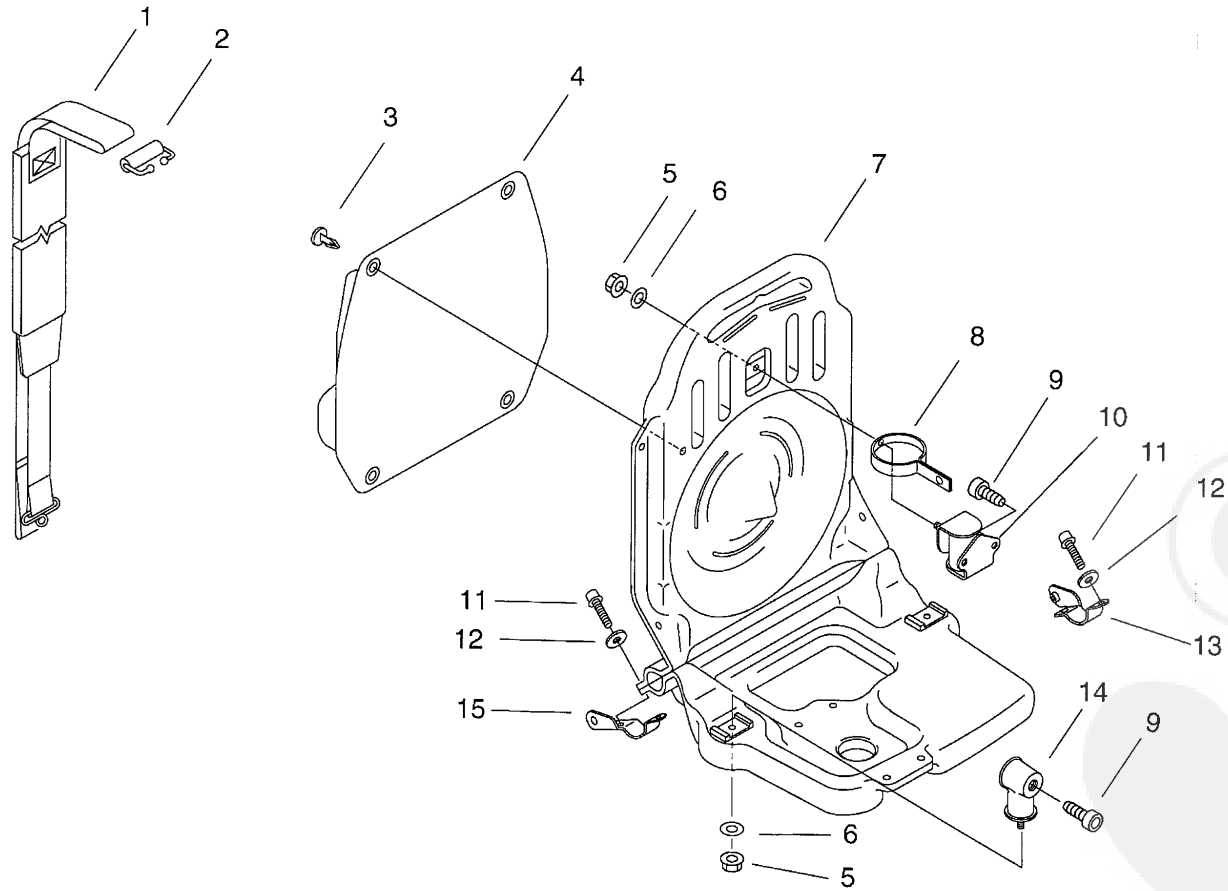

Group: Power Blowers Model: PB-755 (36) Section: Harness (Sr/Nr 36001701 and after) (13)

Parts List

Date:8/11/2010 Page: 1

Group:Power Blowers Model:PB-755(36) Section:Harness(Sr/Nr 36001701 and after) (13)

Key	Lv	Part Number	Q'ty	Description	Remarks	Note
1		C061-000110	2	HARNESS,ASM BACKPACK	Sus. by C061-000111	
2		V491-000040	2	CLIP		
3		V491-000120	4	CLIP		
4		300105-08261	1	CUSHION, KNAPSACK		
5		900516-00005	3	NUT, FRANGE 5		
6		613019-07350	3	WASHER 5.5*16*2T		
7		C066-000003	1	FRAME,ASM BACKPACK	Sus. by C066-000004	
7		C066-000004	1	FRAME,ASM BACKPACK		
8		C617-000150	1	STOPPER		
9		91145-05016	4	BOLT HS TAPPING		
10		100905-08261	1	CUSHION		
11		900105-05020	4	BOLT, H.S. 5*20		
12		613019-07350	4	WASHER 5.5*16*2T		
13		C626-000010	1	FIXTURE,HARNESS		
14		V401-000070	2	CUSHION,5		
15		C626-000030	1	FIXTURE,HARNESS		
16		V491-000110	1	CLIP