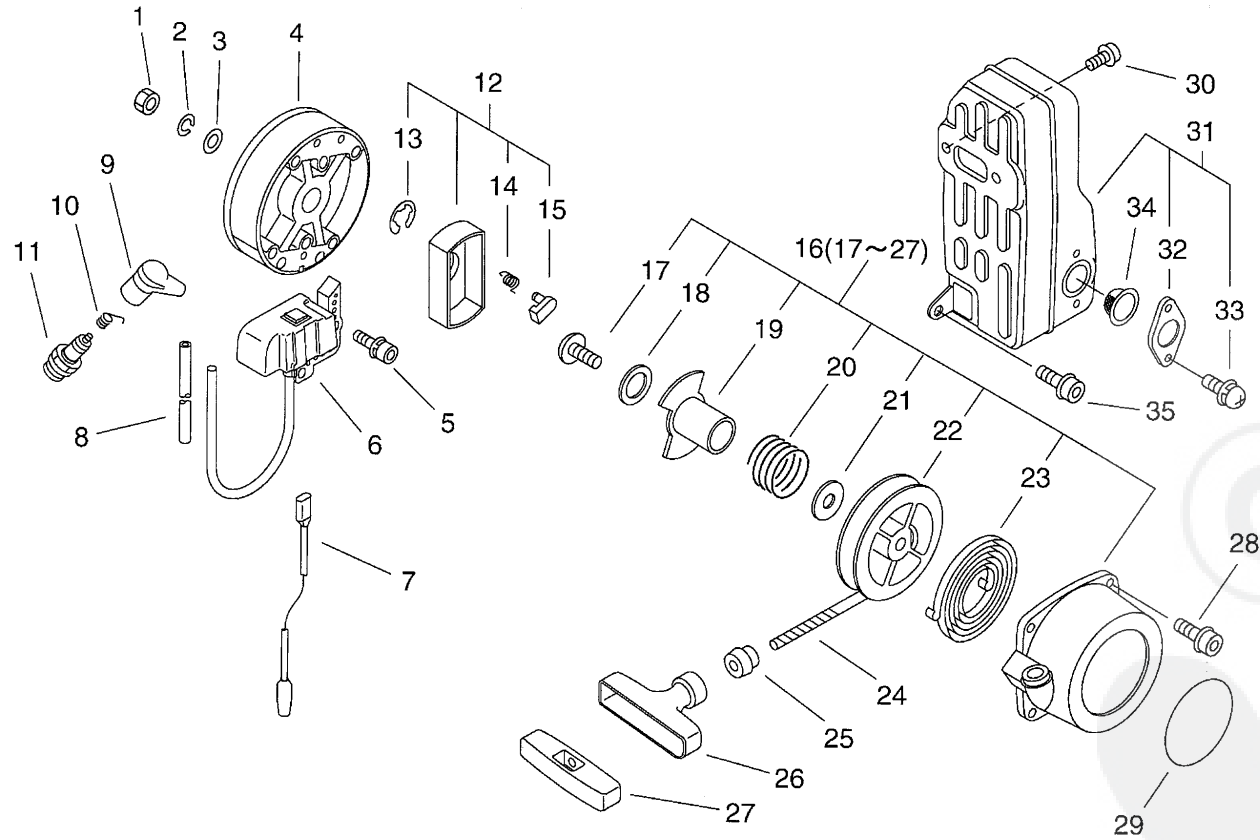

Group: Power Blowers Model: PB-755 (36) Section: Starter, Magneto, Muffler (Sr/Nr 36002362 and after) (5)

Parts List

Date:8/11/2010 Page: 1

Group:Power Blowers Model:PB-755(36) Section:Starter, Magneto, Muffler(Sr/Nr 36002362 and after) (5)

Key	Lv	Part Number	Q'ty	Description	Remarks	Note
1		900501-00010	1	NUT 10*1.25		
2		900605-00010	1	WASHER, SPRING 10		
3		900602-00010	1	WASHER 10(10.5*21*2)		
4		A409-000250	1	ROTOR, MAGNETO		
5		900162-05022	2	BOLT, H.S. 5*22		
6		A415-000000	1	MODULE, CDI		
7		V485-000190	1	LEAD		
8		156111-06160	1	TUBE 6.3*8*380		
9		159012-03433	1	CAP, SPARK PLUG		
10		159011-03432	1	COIL, SPARK PLUG		
11		A425-000000	1	SPARKPLUG		
12		A052-000042	1	PULLEY, ASM STARTER		
13	+	P022-002100	2	E-RING		
14	+	P022-003130	2	SPRING, RETURN		
15	+	P022-003120	2	PAWL, STARTER		
16		A051-000841	1	STARTER, RECOIL		
17	+	177236-61830	1	SCREW		
18	+	P022-010250	1	WASHER, THRUST		
19	+	P022-010220	1	PLATE, FRICTION		
20	+	P022-010231	1	SPRING, FRICTION		
21	+	P022-010240	1	WASHER		
22	+	P022-010280	1	DRUM, STARTER		
23	+	P022-004680	1	SPRING, SPIRAL		
24	+	P022-010270	1	ROPE		
25	+	177227-42030	1	GUIDE, ROPE		
26	+	177228-11620	1	GRIP, STARTER		
27	+	P022-010260	1	CAP, GRIP		
28		V253-000170	4	SCREW, 5	Sus. by 900106-05014