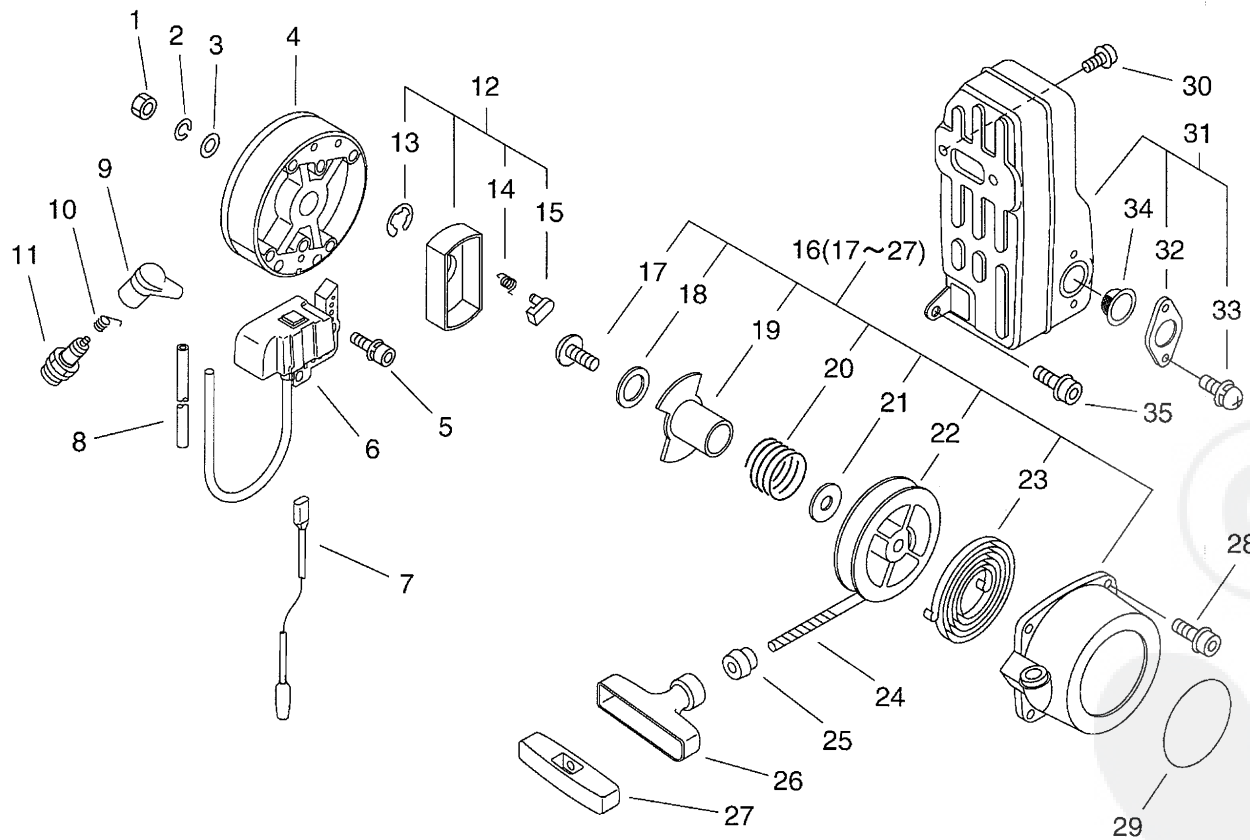

Group: Power Blowers Model: PB-755(36) Section: Starter, Magneto, Muffler (Sr/Nr 36001701 to 36002361) (4)

Parts List

Date:8/11/2010 Page: 1

Group:Power Blowers Model:PB-755(36) Section:Starter, Magneto, Muffler(Sr/Nr 36001701 to 36002361)(4)

Key	Lv	Part Number	Q'ty	Description	Remarks	Note
1		900501-00010	1	NUT 10*1.25		
2		900605-00010	1	WASHER, SPRING 10		
3		900602-00010	1	WASHER 10(10.5*21*2)		
4		A409-000250	1	ROTOR, MAGNETO		
5		900162-05022	2	BOLT, H.S. 5*22		
6		A415-000000	1	MODULE, CDI		
7		V485-000190	1	LEAD		
8		156111-06160	1	TUBE 6.3*8*380		
9		159012-03433	1	CAP, SPARK PLUG		
10		159011-03432	1	COIL, SPARK PLUG		
11		A425-000000	1	SPARKPLUG		
12		A052-000042	1	PULLEY, ASM STARTER		
13	+	P022-002100	2	E-RING		
14	+	P022-003130	2	SPRING, RETURN		
15	+	P022-003120	2	PAWL, STARTER		
16		A051-000841	1	STARTER, RECOIL		
17	+	177236-61830	1	SCREW		
18	+	P022-010250	1	WASHER, THRUST		
19	+	P022-010220	1	PLATE, FRICTION		
20	+	P022-010231	1	SPRING, FRICTION		
21	+	P022-010240	1	WASHER		
22	+	P022-010280	1	DRUM, STARTER		
23	+	P022-004680	1	SPRING, SPIRAL		
24	+	P022-010270	1	ROPE		
25	+	177227-42030	1	GUIDE, ROPE		
26	+	177228-11620	1	GRIP, STARTER		
27	+	P022-010260	1	CAP, GRIP		
28		900106-05014	4	BOLT, H.S. 5*14	Sus. by V253-000170