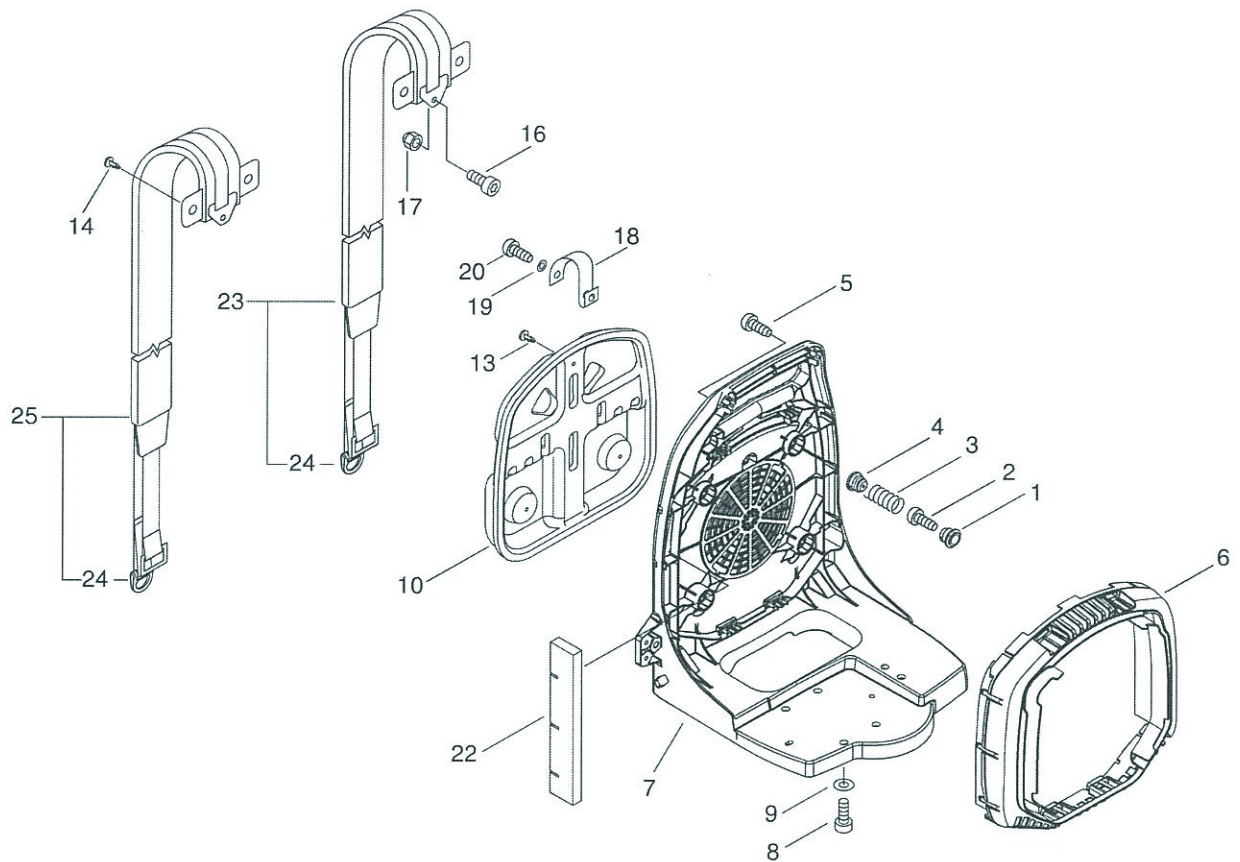

PB-760LN(37) 6 BACKPACK HARNESS

KEY	LV	PART NUMBER	Q'TY	DESCRIPTION	REMARKS
1		V456-000260	4	HOLDER,SPRING	
2		V805-000000	4	BOLT, TORX 5	
3		V450-000780	4	SPRING,COMPRESSION	
4		V456-000271	4	HOLDER,SPRING	
5		V805-000010	4	BOLT, TORX 5	
6		E104-000230	1	GRID, BLOWER	
7		C620-000333	1	FRAME, BACKPACK	
8		V805-000170	6	BOLT, TORX 5	
9		613019-07350	6	WASHER 5.5*16*2T	
10		C630-000190	1	SEAT, BACKPACK	
13		V491-000090	3	CLIP	
14		V491-000120	3	CLIP	
16		V805-000050	2	BOLT, TORX 5	
17		900562-50005	2	LOCKNUT 5	
18		C617-000380	1	STOPPER	
19		613019-07350	1	WASHER 5.5*16*2T	
20		V805-000010	1	BOLT, TORX 5	
22		V129-000170	2	PAD,FOAM	
23		P021-042930	1	HARNESS,BACKPACK-S	
24	+	C645-000080	1	BUCKLE, HARNESS	
25		P021-042920	1	HARNESS,BACKPACK-S	
24	+	C645-000080	1	BUCKLE, HARNESS