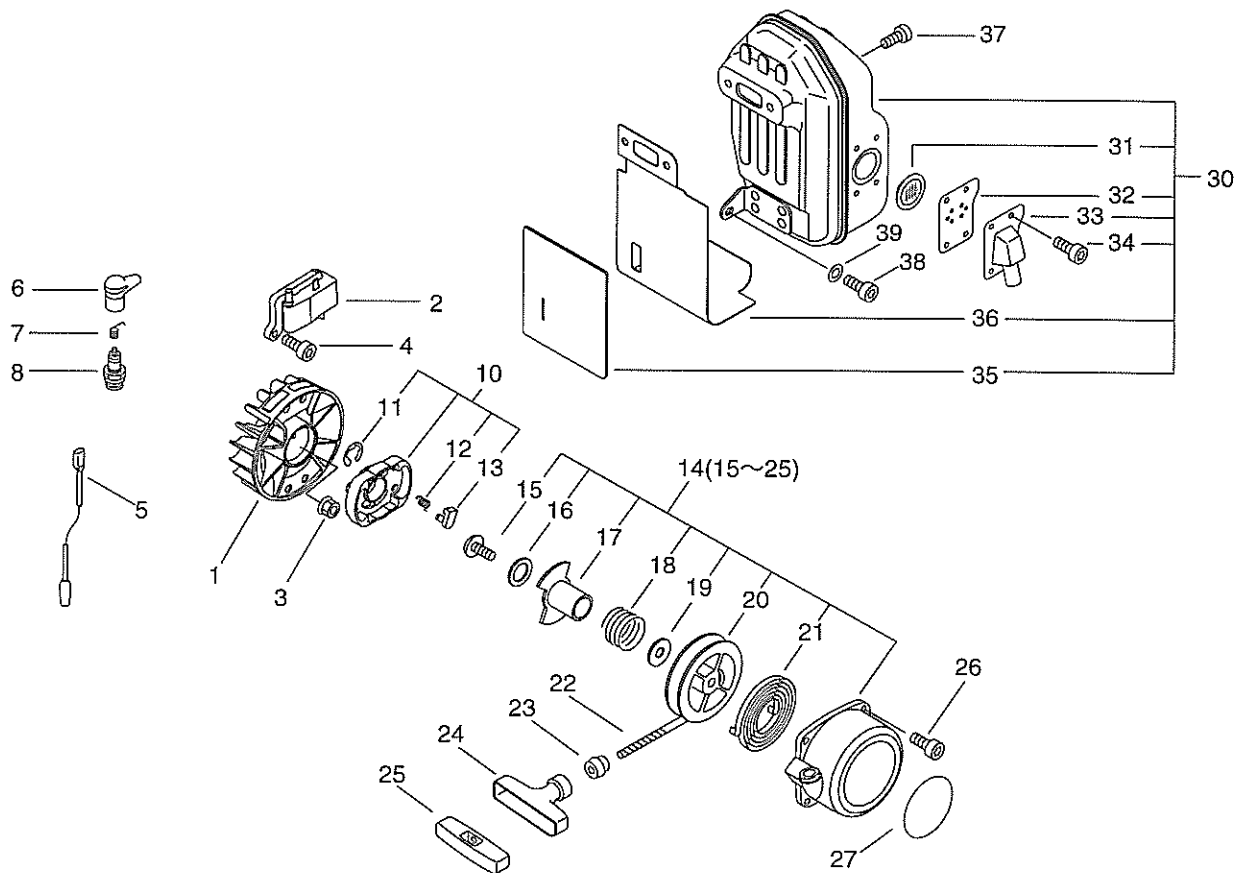

PB-760LN(37) 2 STARTER, MAGNETO, MUFFLER

KEY	LV	PART NUMBER	Q'TY	DESCRIPTION	REMARKS
30		P021-042790	1	MUFFLER ASY	
31	+	A310-000000	1	SCREEN,ARRESTOR	
32	+	V104-002100	1	GASKET,EXHAUST	
33	+	A313-001950	1	GUIDE, EXHAUST	
34	+	V804-000080	4	BOLT, TORX 4	
35	+	A322-000160	1	INSULATOR, MUFFLER	
36	+	V104-000950	1	GASKET,EXHAUST	
37		V806-000050	2	BOLT, TORX 6	
38		V805-000250	1	BOLT, TORX 5	
39		613019-07350	1	WASHER 5.5*16*2T