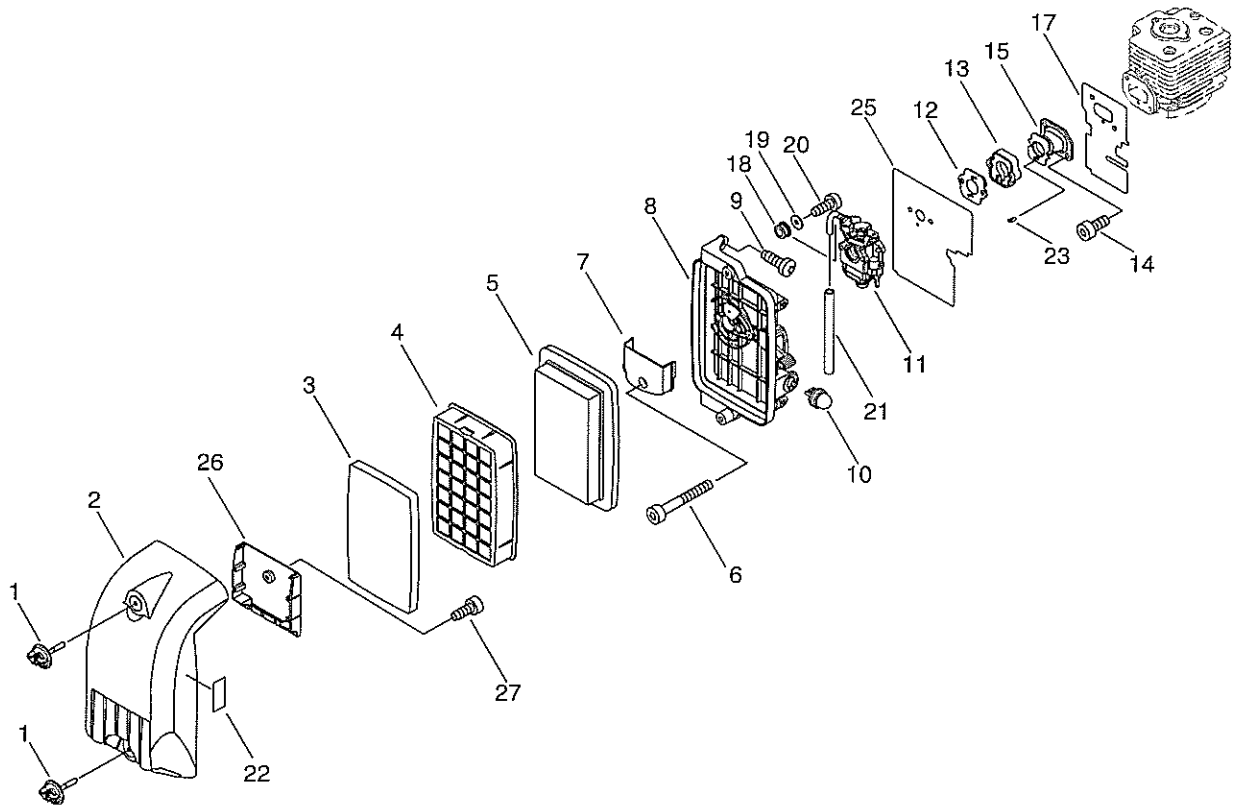

PB-760LN(37) 3 AIR CLEANER, CARBURETOR

KEY	LV	PART NUMBER	Q'TY	DESCRIPTION	REMARKS
1		A235-000020	2	KNOB,CLEANER LID	
2		A232-000551	1	LID,CLEANER	
3		A226-000480	1	ELEMENT, AIR FILTER	
4		A227-000030	1	PLATE,ELEMENT	
5		A226-000410	1	ELEMENT, AIR FILTER	
6		V805-000090	2	BOLT, TORX 5	
7		A244-000090	1	PLATE, PREVENT	
8		P021-017281	1	CLEANER CASE ASY	
9		V805-000010	2	BOLT, TORX 5	
10		123181-39130	1	PUMP, PRIMER	
11		A021-003970	1	CARBURETOR,DIAPHRAGM	
12		A205-000020	1	RING, SEAL	
13		A201-000010	1	ADAPTER, INTAKE	
14		V805-000140	2	BOLT, TORX 5	
15		A202-000090	1	BELLOWS, INTAKE	
17		V103-000530	1	GASKET,INTAKE	
18		C480-000130	1	GUIDE,CABLE	
19		131911-03460	1	WASHER	
20		V805-000000	1	BOLT, TORX 5	
21		V471-001240	1	PIPE	
22		890332-52730	1	LABEL, CHOKE	
23		V351-000000	1	COLLAR,3	
25		V103-001690	1	GASKET,INTAKE	
26		A230-000060	1	GRID, CLEANER	
27		V804-000000	1	BOLT, TORX 4