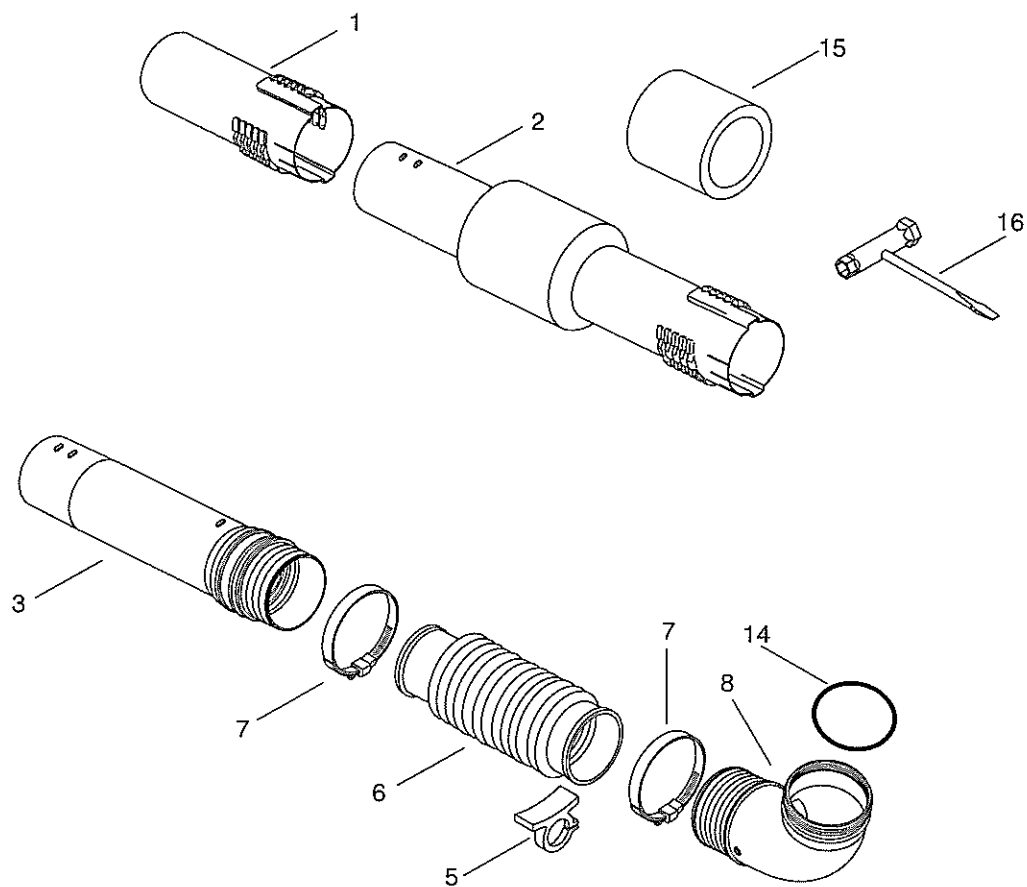

PB-760LN(37) 6 BACKPACK HARNESS

KEY	LV	PART NUMBER	Q'TY	DESCRIPTION	REMARKS
1		V456-000260	4	HOLDER,SPRING	
2		V805-000000	4	BOLT, TORX 5	
3		V450-000780	4	SPRING,COMPRESSION	
4		V456-000271	4	HOLDER,SPRING	
5		V805-000010	4	BOLT, TORX 5	
6		E104-000230	1	GRID, BLOWER	
7		C620-000333	1	FRAME, BACKPACK	
8		V805-000170	6	BOLT, TORX 5	
9		613019-07350	6	WASHER 5.5*16*2T	
10		C630-000190	1	SEAT, BACKPACK	
13		V491-000090	3	CLIP	
14		V491-000120	3	CLIP	
16		V805-000050	2	BOLT, TORX 5	
17		900562-50005	2	LOCKNUT 5	
18		C617-000380	1	STOPPER	
19		613019-07350	1	WASHER 5.5*16*2T	
20		V805-000010	1	BOLT, TORX 5	
22		V129-000170	2	PAD,FOAM	
23		P021-042930	1	HARNESS,BACKPACK-S	
24	+	C645-000080	1	BUCKLE, HARNESS	
25		P021-042920	1	HARNESS,BACKPACK-S	
24	+	C645-000080	1	BUCKLE, HARNESS	

PB-760LN(37) 7 THROTTLE

KEY	LV	PART NUMBER	QTY	DESCRIPTION	REMARKS
1		P021-017293	1	FRONT HANDLE ASY	
2	+	91545-03014	1	SCREW TAPTITE-P	
3	+	E151-000000	1	KNOB, LEVER	
4	+	C453-000211	1	LEVER, THROTTLE	
5	+	C450-000391	1	CONTROL, THROTTLE	
6	+	C453-000203	1	LEVER, THROTTLE	
7	+	V805-000010	4	BOLT, TORX 5	
8	+	V303-000100	1	WASHER, CIRCULAR 5	
9		305812-08260	1	KNOB, FASTENER	
10		V805-000010	1	BOLT, TORX 5	
11		C405-000360	1	BRACKET, HANDLE	
12		V043-000340	1	CABLE ASY, CONTROL	
13		C405-000370	1	BRACKET, HANDLE	
16		V805-000230	1	BOLT, TORX 5	
17		X505-000950	1	LABEL, CAUTION	

PB-760LN(37) 8 PIPE

KEY	LV	PART NUMBER	Q'TY	DESCRIPTION	REMARKS
1		E165-000620	1	PIPE,BLOWER	
2		E165-000610	1	PIPE,BLOWER	
3		E165-000311	1	PIPE,BLOWER	
5		V491-000191	1	CLIP	
6		E164-000090	1	PIPE,FLEXIBLE	
7		V495-000440	2	BAND	
8		E160-000130	1	PIPE,MAIN	
14		92501-09500	1	O-RING	
15		V129-000160	1	PAD,FOAM	
16		X602-000120	1	TOOL,WRENCH	