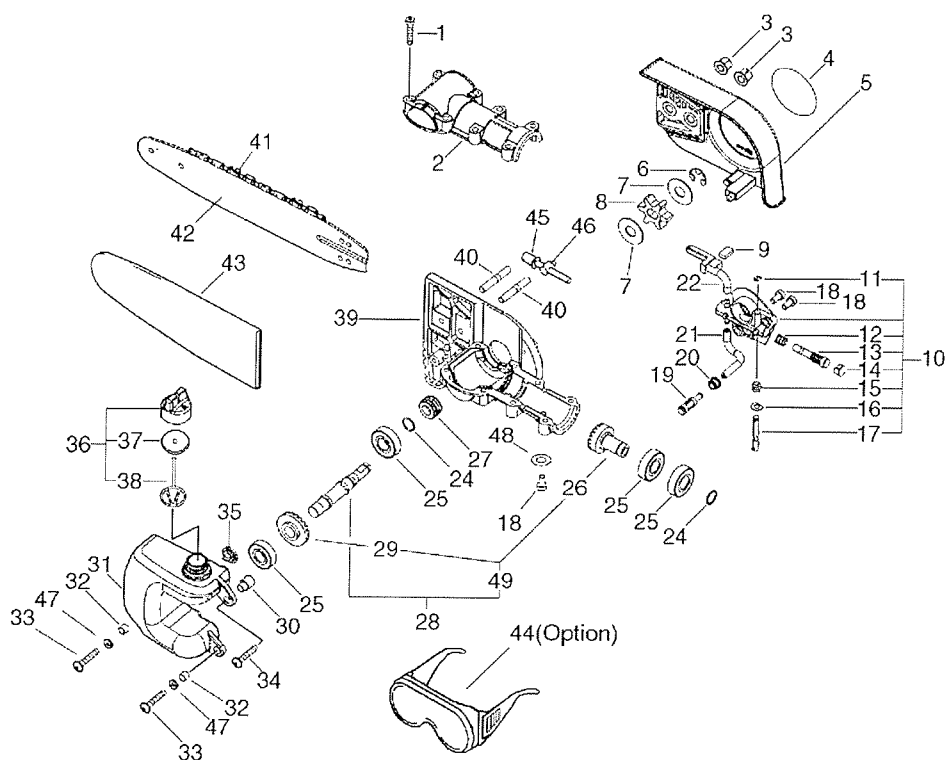

SBPP-SRM(PAS-Power Pruner), 35002500-, Auto-Oiler, Gear Case, Sprocket
P014-000320-10Hb, 2010/05/31

SBPP-SRM(PAS-Power Pruner), 35002500-, Auto-Oiler, Gear Case, Sprocket
 P014-000320-10Hb, 2010/05/31

Key	Lv	Part no.	Part description	Quantity	Note1	Note2
1		900109-05025	BOLT, H.S,H	8		
2		C531-000010	CASE,GEAR	1		
3		433019-03933	NUT, FLANGE 6	2		
4		X502-000330	LABEL,ECHO	1		
5		C300-000001	GUARD,SPROCKET	1		
6		V583-000010	RING	1		
7		175014-39131	WASHER, CLUTCH	2		
8		C580-000070	SPROCKET,DRIVE	1		
9		437244-39130	PAD, FORM	1		
10		437002-39130	AUTO-OILER ASSY	1		
18		900109-05010	BOLT, H.S,	3		
19		436205-02832	STRAINER, OIL	1		
20		132115-01461	GROMMET	1		
20		132115-01461	GROMMET	1		
21		130110-12330	PIPE, IMPULSE	1		
22		V470-000180	PIPE	1		
24		900706-00012	CIRCLIP 12	2		
25		94052-06001	BEARING BALL	4		
25		94042-06001	BEARING BALL	4		
27		437063-38330	GEAR, WORM	1		
28		P021-013700	GEAR, SHAFT KIT	1		
49	+	P021-009731	GEAR,BEVEL SET	1		
26	++	V651-000230	GEAR,BEVEL	1		
29	++	V651-000201	GEAR,BEVEL	1		
30		V354-000010	COLLAR,6	1		
31		C200-000000	TANK,OIL	1		
32		131045-28230	COLLAR	2		
33		91109-05016	BOLT	2		
34		900109-05025	BOLT, H.S,H	1		
35		131314-06320	VALVE, CHECK	1		
36		P021-000951	CAP ASSY, OIL	1		
37	+	436012-37830	GASKET, CIRCULAR	1		
38	+	A365-000050	CONNECTOR,CAP	1		
39		C051-000110	CASE,GEAR	1		
40		V224-000000	BOLT,STUD 6	2		
41		X201-000000	CHAIN,SAW	1		

SBPP-SRM(PAS-Power Pruner), 35002500-, Auto-Oiler, Gear Case, Sprocket
 P014-000320-10Hb, 2010/05/31

Key	Lv	Part no.	Part description	Quantity	Note1	Note2
42		430410-22461	BAR, GUIDE	1		
43		X490-000060	SCABBARD,CHAIN	1		
45		433016-39131	BOLT	1		
46		433014-03931	TENSIONER	1		
47		900603-00005	WASHER 5	3		
48		900600-00005	WASHER 5	1		

SBPP-SRM(PAS-Power Pruner), 35002500-, Main Pipe
P014-000320-10Hb, 2010/05/31