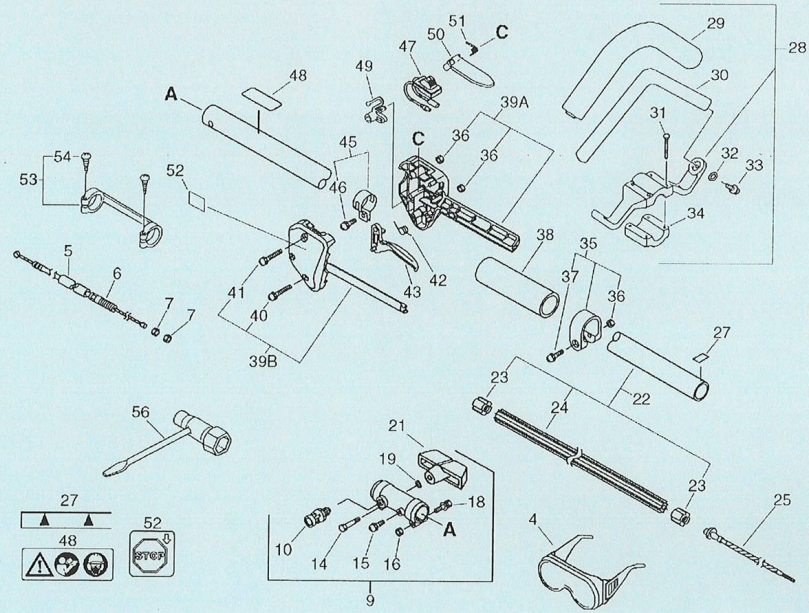

PAS-2400(6digits)(35)(36)
Handle, Tool(Sr/Nr 36012048 and after)

PAS-2400(6digits)(35)(36)
Handle, Tool(Sr/Nr 36012048 and after)

Key	Lv	Part no.	Part description	Quantity
4		X690-000050	GOGGLE	1
5		178127-50330	TUBE	1
6		178001-56730	CABLE, THROTTLE	1
7		900502-00006	NUT 6 (3N)	2
9		P021-004351	BRACKET ASY	1
10	+	178302-56630	LATCH ASSY	1
14	+	91085-06040	BOLT	1
15	+	900105-06010	BOLT, H.S. 6*10	1
16	+	900514-00006	NUT 6	1
18	+	900105-06025	BOLT, H.S. 6*25	1
19	+	V304-000040	WASHER,CIRCULAR 6	1
21	+	V299-000160	KNOB,FASTENER	1
22		610206-56730	HOUSING ASSY, D.SHFT	1
23	+	610246-44730	STOPPER	2
24	+	610217-56730	LINER, FLEXIBLE	1
25		C506-000042	SHAFT,FLEXIBLE	1
26		100251-56630	CUSHION	1
27		890152-04930	LABEL, CAUTION	1
28		P021-012390	FRONT HANDLE ASY	1
29	+	351216-66230	GRIP, HANDLE	1
30	+	351205-66230	HANDLE, FRONT	1
31	+	900242-05035	SCREW 5*35	4
32	+	900600-00005	WASHER 5	2
34	+	351225-07130	BRACKET, HANDLE (25)	1
34	+	C423-000300	FIXTURE, HANDLE	1
35		610272-52130	BAND	1
36	+	900500-00005	NUT 5	1
37	+	900242-05028	SCREW 5*28	1
38		351213-52130	GRIP	1
39		178003-52130	BRACKET SET, THROTTLE	1
36	+	900500-00005	NUT 5	2
40	+	900242-05025	SCREW 5*25	1
41	+	900242-05035	SCREW 5*35	1
42		178043-42230	SPRING, THR. RETURN	1
43		178010-52130	CONTROL, THROTTLE	1
45		301200-29430	BAND ASSY	1

PAS-2400(6digits)(35)(36)
Handle, Tool(Sr/Nr 36012048 and after)

Key	Lv	Part no.	Part description	Quantity
46	+	900242-05014	SCREW 5*14	1
47		163401-55631	SWITCH, IGNITION	1
48		890617-07660	LABEL, CAUTION	1
49		178012-52730	LOCKOUT, THROTTLE	1
50		178090-52632	LOCKOUT, T. CONTROL	1
51		178013-52630	SPRING, THR. LOCK	1
52		890157-39130	LABEL, SWITCH	1
53		610281-54130	COLLER	1