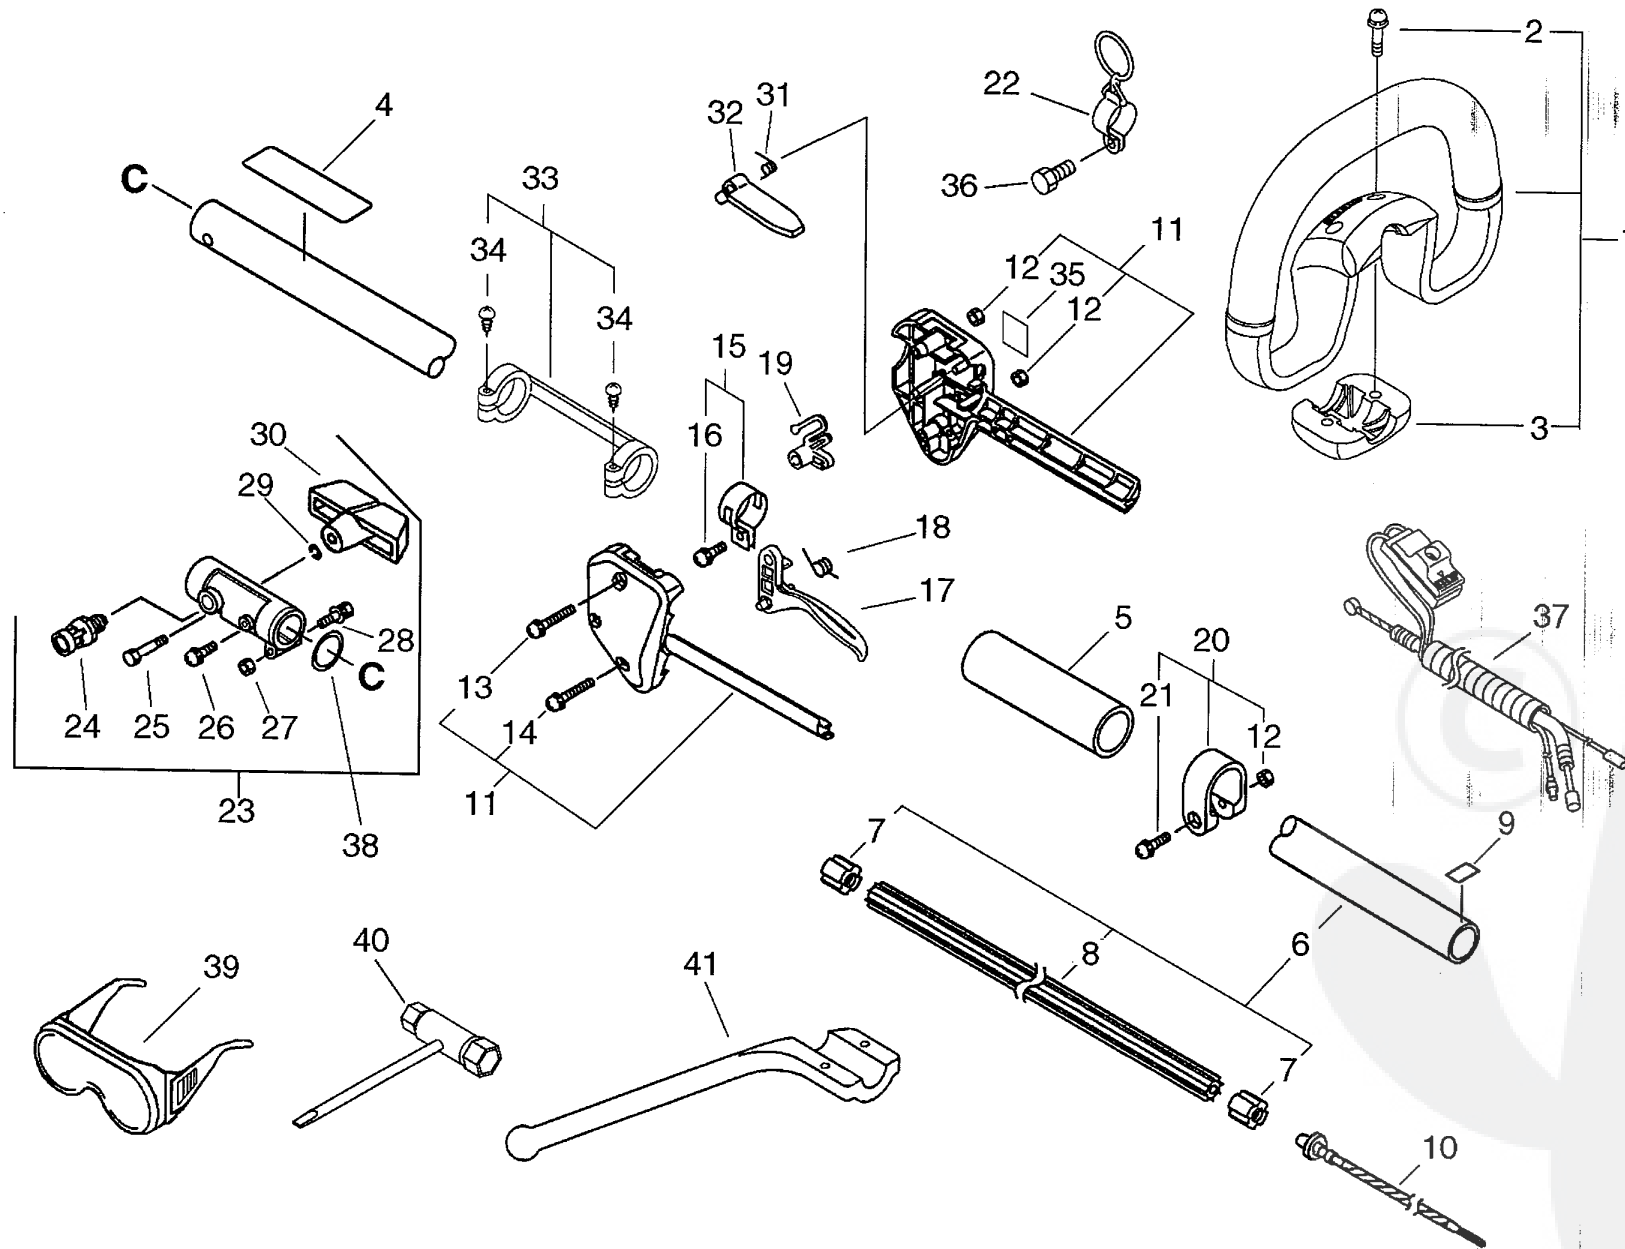

# Parts List

Group:Pro Attachment Series Model: PAS-265ES(37) Section:Fuel Tank( 4)

Key	Lv	Part Number	Q'ty	Description	Remarks	Note
1		131004-55530	1	CAP ASSY, FUEL TANK		
2	+	131016-55830	1	GASKET, FUEL CAP		
3	+	131051-56030	1	CLIP, FUEL CAP		
4		A350-000600	1	TANK, FUEL		
5		A356-000030	1	VALVE,CHECK		
6		132013-26630	1	CLIP		
7		V471-001180	1	PIPE		
8		132115-55930	1	GROMMET, FUEL		
9		132013-09820	1	CLIP		
10		A369-000000	1	STRAINER, FUEL		
11		V470-000580	1	PIPE		
12		132001-15030	1	VALVE, CHECK		
13		132010-40830	1	PIPE 3* 6* 75		

# Parts List

Group:Pro Attachment Series Model: PAS-265ES(37) Section:Handle( 5)

Key	Lv	Part Number	Q'ty	Description	Remarks	Note
1		P021-008322	1	FRONT HANDLE ASY		
2	+	900242-05040	2	SCREW 5*40		
3	+	C423-000190	1	FIXTURE, HANDLE		
4		890617-07660	1	LABEL, CAUTION		
5		351213-52130	1	GRIP		
6		C050-000750	1	PIPE, MAIN		
7	+	610246-44730	2	STOPPER		
8	+	610217-56730	1	LINER, FLEXIBLE		
9		890152-04930	1	LABEL, CAUTION		
10		C506-000042	1	SHAFT, FLEXIBLE		
11		178003-52130	1	BRACKET SET, THROTTLE		
12	+	900500-00005	2	NUT 5		
35	+	890157-39130	1	LABEL, SWITCH		
13	+	900242-05035	1	SCREW 5*35		
14	+	900242-05025	1	SCREW 5*25		
15		301200-29430	1	BAND ASSY		
16	+	900242-05014	1	SCREW 5*14		
17		178010-52130	1	CONTROL, THROTTLE		
18		178043-42230	1	SPRING, THR. RETURN		
19		178012-52730	1	LOCKOUT, THROTTLE		
20		610272-52130	1	BAND		
12	+	900500-00005	1	NUT 5		
21	+	900242-05028	1	SCREW 5*28		
22		C646-000060	1	RING, HARNESS		
23		P021-004350	1	BRACKET ASY	Sus. by P021-004351	
24	+	178302-56630	1	LATCH ASSY		
25	+	91085-06040	1	BOLT		
26	+	900105-06010	1	BOLT, H.S. 6*10		