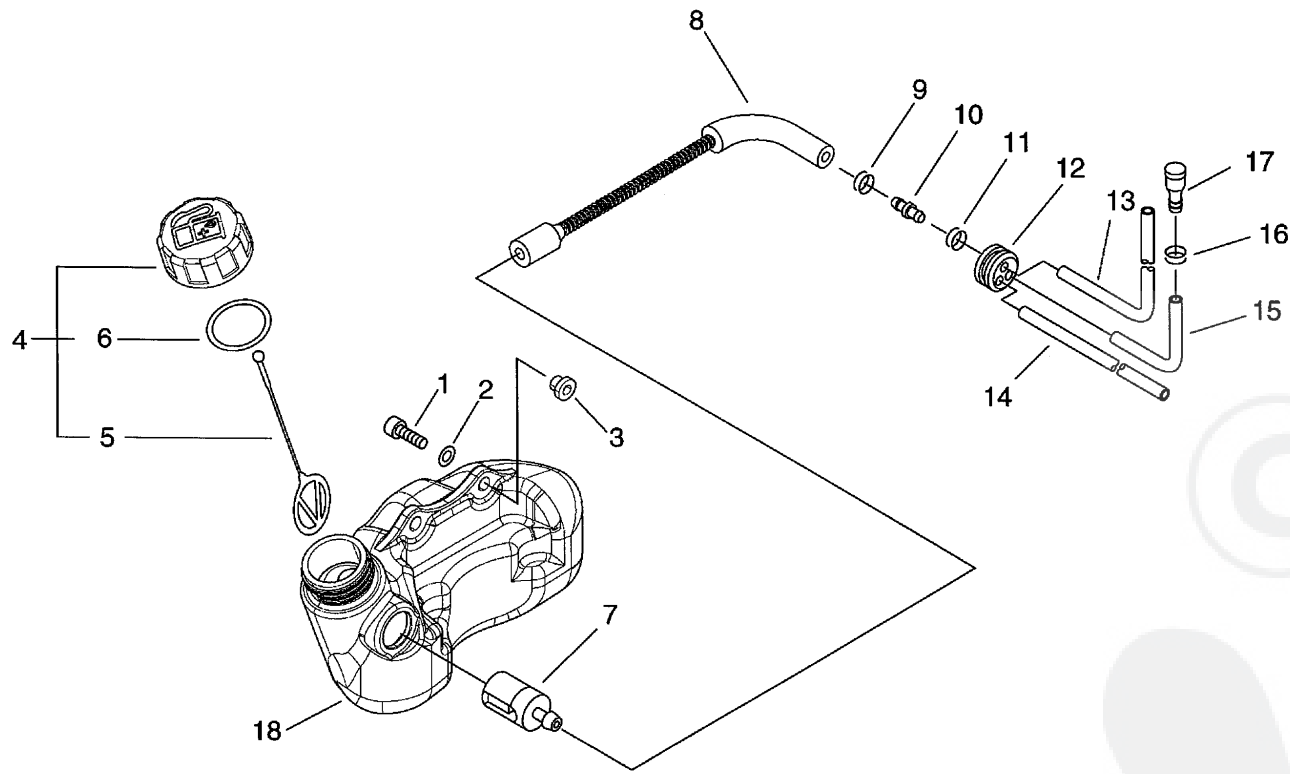

Parts List

Date:20-6-2011 Page: 1

Group:Hedge Trimmers Model:HC-331ES(36) Section:Air Cleaner, Muffler(3)

Key	Lv	Part Number	Q'ty	Description	Remarks	Note
1		V805-000190	2	BOLT, TORX 5		
3		145806-42030	1	MUFFLER		
4		145866-42031	1	GASKET, MUFFLER LID		
5		A313-000870	1	GUIDE, EXHAUST		
6		V804-000030	3	BOLT, TORX 4		
7		A313-001020	1	GUIDE, EXHAUST		
8		V804-000050	1	BOLT, TORX 4		
9		V104-000850	1	GASKET,EXHAUST		
10		A320-000430	1	COVER,MUFFLER		
11		A323-000010	1	PIECE,COVER		
12		V805-000150	2	BOLT, TORX 5		
13		V103-000180	1	GASKET,INTAKE		
14		A200-000300	1	INSULATOR, INTAKE		
15		V805-000220	2	BOLT, TORX 5		
16		V103-000410	1	GASKET,INTAKE		
17		A021-001610	1	CARBURETOR,DIAPHRAGM		
18		900515-00006	1	NUT, FLANGE 6		
19		900502-00006	1	NUT 6 (3N)		
20		V430-002120	1	CABLE,BOWDEN		
21		F021-015100	1	CLEANER CASE ASY		
22		129011-52730	1	PLATE, PREVENT		
23		V805-000100	2	BOLT, TORX 5		
24		130310-54130	1	FILTER, AIR		
25		A232-000400	1	LID,CLEANER		
26		890332-52730	1	LABEL, CHOKE		
27		V299-000250	1	KNOB,FASTENER		
28		X505-002310	1	LABEL,CAUTION		

Group:Hedge Trimmers Model:HC-331ES(36) Section:Fuel Tank(4)