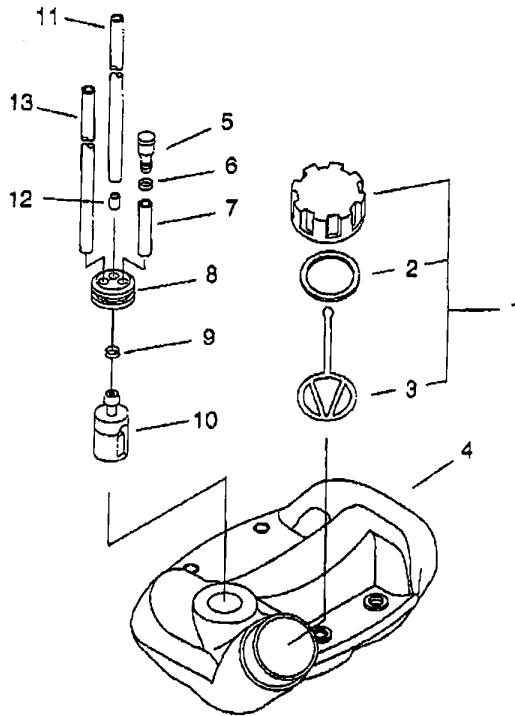

HCA-265ES 4 Fuel Tank

KEY	LV	PART NUMBER	Q'TY	DESCRIPTION	REMARKS
1		131004-55530	1	CAP ASSY, FUEL TANK	
2	+	131016-55830	1	GASKET, FUEL CAP	
3	+	131051-56030	1	CLIP, FUEL CAP	
4		P021-013640	1	TANK, FUEL	
5		A356-000030	1	VALVE, CHECK	
6		132013-25630	1	CLIP	
7		V471-001180	1	PIPE	
8		132115-55930	1	GROMMET, FUEL	
9		132013-09820	1	CLIP	
10		A369-000000	1	STRAINER, FUEL	
11		V470-000580	1	PIPE	
12		132001-15030	1	VALVE, CHECK	
13		132010-40830	1	PIPE 3* 6* 75