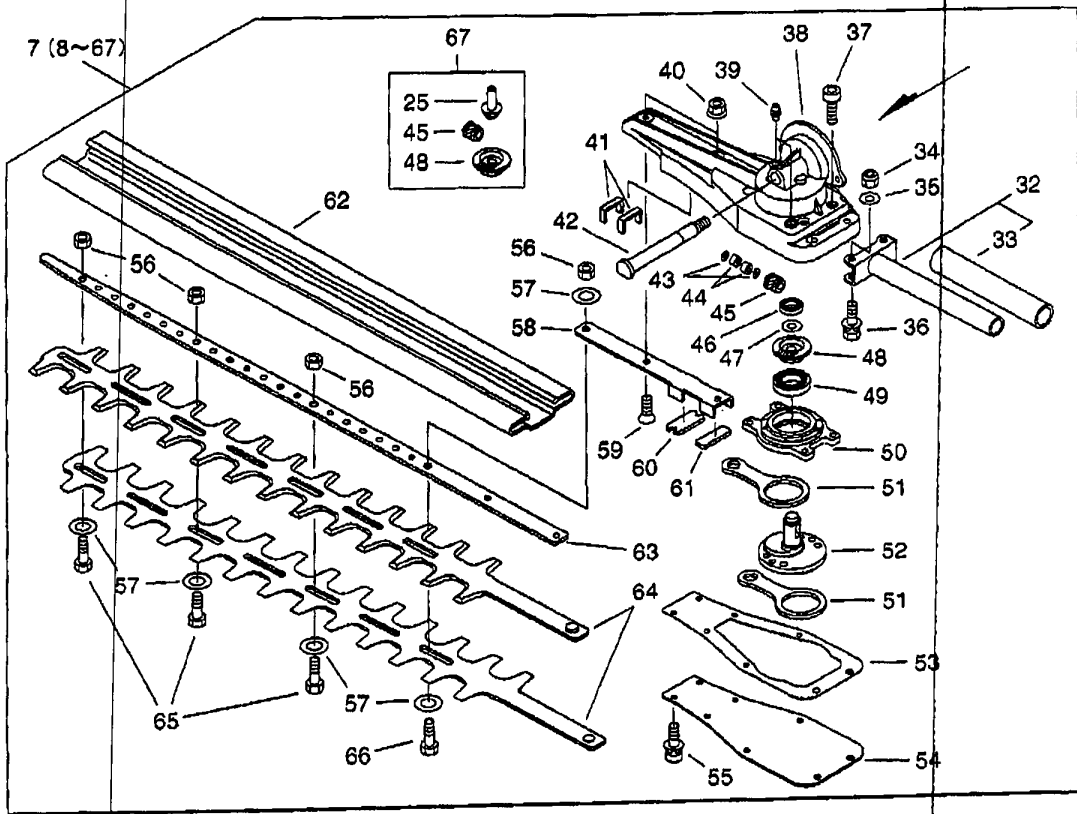

HCA-265ES 6-1 Gear Case, Tools

KEY	LV	PART NUMBER	Q'TY	DESCRIPTION	REMARKS
1		898510-07130	1	BAG, TOOL	
2		895112-00330	1	SPANNER 8*10	
3		X602-000020	1	TOOL, WRENCH	
5		895610-00130	1	L-WRENCH (4MM)	
6		P021-002861	1	GOGGLES	
7		P021-010465	1	CASE ASY, GEAR	
8	+	93000-16180	1	PIN SPLIT	
9	+	900529-00008	1	NUT, SLOTT 8	
10	+	V306-000140	1	WASHER, CIRCULAR 8	
11	+	V347-000010	2	WASHER, CONICAL	
12	+	V340-000110	1	WASHER	
13	+	V110-000040	1	GASKET, GEAR CASE	
14	+	900212-04012	2	SCREW 4*12	
15	+	C465-000010	1	RESETTER, LATCH	
16	+	900605-00004	2	WASHER, SPRING 4	
17	+	900560-00004	2	LOCKNUT	
18	+	V583-000050	1	RING	
19	+	V355-000310	1	COLLAR, 8	
20	+	V450-000420	1	SPRING, COMPRESSION	
21	+	V642-000020	1	PIN, LINCH	
22	+	900702-00022	1	CIRCLIP 22	
23	+	V583-000060	1	RING	
24	+	900859-06900	2	BEARING, BALL 6900	
67	+	P021-010690	1	BEVEL GEAR SET	

HCA-265ES 6-2 Gear Case

KEY	LV	PART NUMBER	Q'TY	DESCRIPTION	REMARKS
32	+	351305-12360	1	HANDLE	
33	++	351315-12360	1	GRIP, HANDLE	
34	+	900560-00005	2	NUT, LOCK 5	
35	+	900600-00005	2	WASHER 5	
36	+	900142-05028	2	BOLT 5*28 (W/W,SW)	
37	+	900105-05008	4	BOLT, H.S. 5*8	
38	+	C531-000302	1	CASE, GEAR	
39	+	880110-10860	2	NIPPLE, GREASE	
40	+	900516-00005	2	NUT, FRANGE 5	
41	+	V541-000130	2	SEAL	
42	+	C534-000260	1	SHAFT, GEAR	
43	+	V307-000150	2	WASHER, CIRCULAR 10	
44	+	V555-000040	2	BEARING, NEEDLE 10	
46	+	900855-06900	1	BEARING, BALL 6900	
47	+	V583-000040	1	RING	
49	+	900800-08001	1	BEARING, BALL 6001	
50	+	C503-000072	1	HOLDER, BEARING	
51	+	C532-000140	2	ROD, CONNECTING	
52	+	C533-000041	1	CAM	
53	+	V110-000051	1	GASKET, GEAR CASE	
54	+	C539-000010	1	LID, GEAR CASE	
55	+	900162-04014	6	BOLT, H.S. 4*14	
56	+	433022-06460	4	NUT	
57	+	699118-04560	5	WASHER	