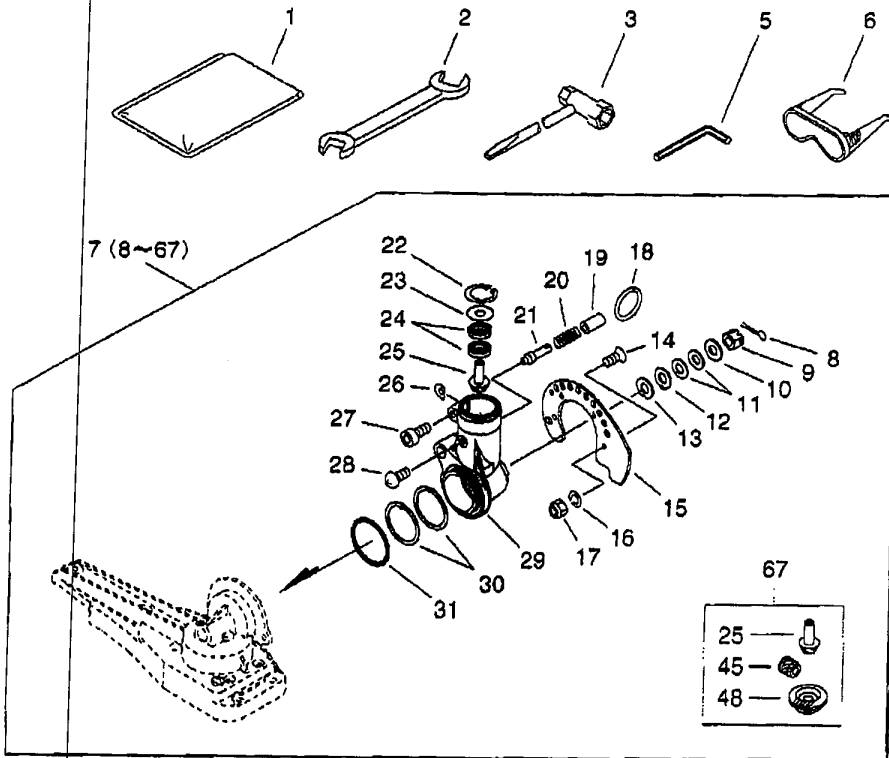

HCA-265ES 6-1 Gear Case, Tools

KEY	LV	PART NUMBER	QTY	DESCRIPTION	REMARKS
25	++	V651-000240	1	GEAR,BEVEL	
45	++	V651-000250	1	GEAR,BEVEL	
48	++	V651-000260	1	GEAR,BEVEL	
26	+	V340-000170	1	WASHER	
27	+	900162-05025	1	BOLT, H.S. 5*25	
28	+	900242-05012	1	SCREW 5*12	
29	+	C531-000292	1	CASE,GEAR	
30	+	V340-000120	2	WASHER	
31	+	900724-00032	1	O-RING