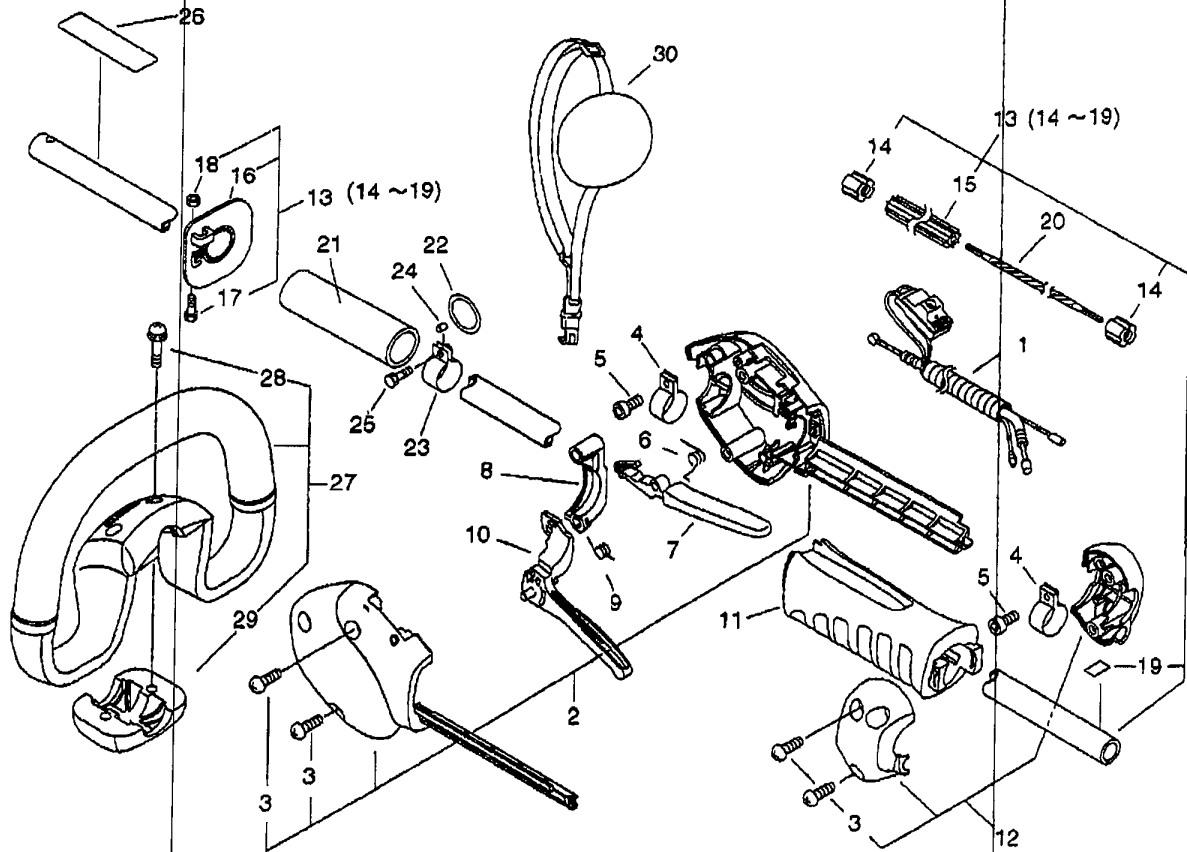

HCA-265ES 2 Magneto, Starter

KEY	LV	PART NUMBER	Q'TY	DESCRIPTION	REMARKS
26	+	P022-006830	1	DRUM	
27	+	P022-008260	1	ROPE	
28	+	177220-42030	1	SPRING, REWIND	
29	+	P022-001350	1	STOPPER, ROPE	
30	+	177228-27030	1	GRIP, STARTER	
31	+	177227-42030	1	GUIDE, ROPE	
32	+	900565-00005	4	NUT	
33		900163-04016	4	BOLT HSH	
34		X502-000330	1	LABEL, ECHO	
35		A175-000030	1	STAND	
36		900603-00005	4	WASHER 5	
37		900162-05025	4	BOLT, H.S. 5*25	
38		V322-000031	2	WASHER, CIRCULAR 4	
39		900603-00004	2	WASHER 4	

HCA-265ES 5 Handle

KEY	LV	PART NUMBER	Q'TY	DESCRIPTION	REMARKS
1		V043-000180	1	CABLE ASY, CONTROL	
2		P021-009960	1	HANDLE PIECE	
3	+	889950-21060	2	SCREW 5	
4		V495-000680	2	BAND	
5		900162-05020	2	BOLT, H.S. 5*20	
6		V452-000240	1	SPRING, TORSION	
7		C460-000050	1	LOCKOUT, THROTTLE	
8		C453-000151	1	LEVER, THROTTLE	
9		V452-000211	1	SPRING, TORSION	
10		C450-000182	1	TRIGGER, THROTTLE	
11		C412-000090	1	GRIP, HANDLE	
12		P021-009970	1	HANDLE FIXTURE	
3	+	889950-21060	2	SCREW 5	
13		C050-000680	1	PIPE, MAIN	
14	+	610246-44730	2	STOPPER	
15	+	610217-44730	2	LINER, FLEXIBLE	
16	+	C440-000020	1	GUARD, HAND	
17	+	900142-05020	1	BOLT 5*20 (W/W,SW)	
18	+	900500-00005	1	NUT 5	
19	+	890152-04930	1	LABEL, CAUTION	
20		610013-44730	1	SHAFT, FLEXIBLE	
21		351012-54330	1	GRIP	
22		301016-52730	1	RING, HARNESS	
23		301207-08930	1	HOOK	

HCA-265ES 5 Handle

KEY	LV	PART NUMBER	Q'TY	DESCRIPTION	REMARKS
24		699012-03330	1	SPACER	
25		900100-05018	1	BOLT 5*18	
26		890617-12361	1	LABEL, CAUTION	
27		P021-008322	1	FRONT HANDLE ASY	
28		900242-05040	2	SCREW 5*40	
29		C423-000190	1	FIXTURE, HANDLE	
30		C062-000100	1	HARNES, SHOULDER	