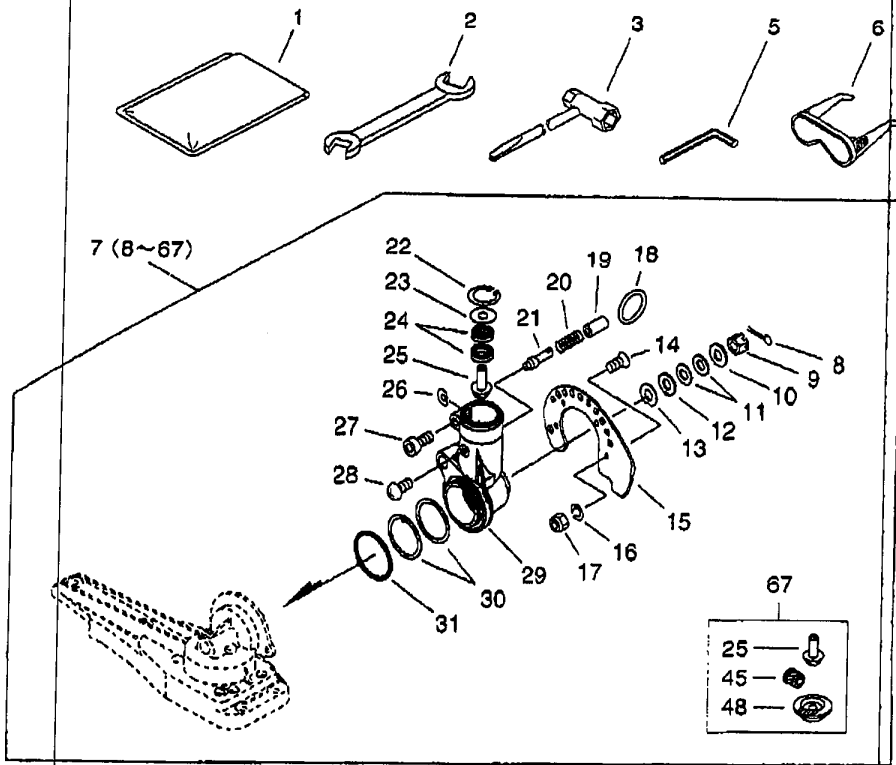

HCA-265ES 5 Handle

KEY	LV	PART NUMBER	Q'TY	DESCRIPTION	REMARKS
1		V043-000180	1	CABLE ASY, CONTROL	
2		P021-009960	1	HANDLE PIECE	
3	+	889950-21060	2	SCREW 5	
4		V495-000680	2	BAND	
5		900162-05020	2	BOLT, H.S. 5*20	
6		V452-000240	1	SPRING, TORSION	
7		C460-000050	1	LOCKOUT, THROTTLE	
8		C453-000151	1	LEVER, THROTTLE	
9		V452-000211	1	SPRING, TORSION	
10		C450-000182	1	TRIGGER, THROTTLE	
11		C412-000090	1	GRIP, HANDLE	
12		P021-009970	1	HANDLE FIXTURE	
3	+	889950-21060	2	SCREW 5	
13		C050-000680	1	PIPE, MAIN	
14	+	610246-44730	2	STOPPER	
15	+	610217-44730	2	LINER, FLEXIBLE	
16	+	C440-000020	1	GUARD, HAND	
17	+	900142-05020	1	BOLT 5*20 (W/W,SW)	
18	+	900500-00005	1	NUT 5	
19	+	890152-04930	1	LABEL, CAUTION	
20		610013-44730	1	SHAFT, FLEXIBLE	
21		351012-54330	1	GRIP	
22		301016-52730	1	RING, HARNESS	
23		301207-08930	1	HOOK	

HCA-265ES 5 Handle

KEY	LV	PART NUMBER	Q'TY	DESCRIPTION	REMARKS
24		699012-03330	1	SPACER	
25		900100-05018	1	BOLT 5*18	
26		890617-12361	1	LABEL, CAUTION	
27		P021-008322	1	FRONT HANDLE ASY	
28		900242-05040	2	SCREW 5*40	
29		C423-000190	1	FIXTURE, HANDLE	
30		C062-000100	1	HARNES, SHOULDER	

HCA-265ES 6-1 Gear Case, Tools

KEY	LV	PART NUMBER	Q'TY	DESCRIPTION	REMARKS
1		898510-07130	1	BAG, TOOL	
2		895112-00330	1	SPANNER 8*10	
3		X602-000020	1	TOOL, WRENCH	
5		895610-00130	1	L-WRENCH (4MM)	
6		P021-002861	1	GOGGLES	
7		P021-010465	1	CASE ASY, GEAR	
8	+	93000-16180	1	PIN SPLIT	
9	+	900529-00008	1	NUT, SLOTT 8	
10	+	V306-000140	1	WASHER, CIRCULAR 8	
11	+	V347-000010	2	WASHER, CONICAL	
12	+	V340-000110	1	WASHER	
13	+	V110-000040	1	GASKET, GEAR CASE	
14	+	900212-04012	2	SCREW 4*12	
15	+	C465-000010	1	RESETTER, LATCH	
16	+	900605-00004	2	WASHER, SPRING 4	
17	+	900560-00004	2	LOCKNUT	
18	+	V583-000050	1	RING	
19	+	V355-000310	1	COLLAR, 8	
20	+	V450-000420	1	SPRING, COMPRESSION	
21	+	V642-000020	1	PIN, LINCH	
22	+	900702-00022	1	CIRCLIP 22	
23	+	V583-000060	1	RING	
24	+	900859-06900	2	BEARING, BALL 6900	
67	+	P021-010690	1	BEVEL GEAR SET	