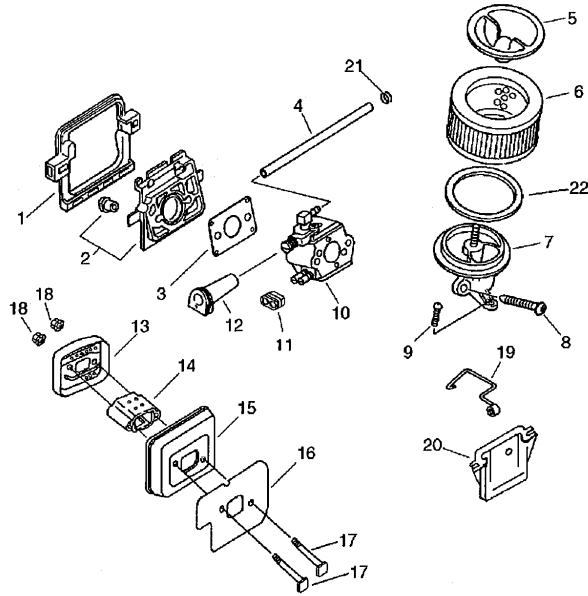

CS-3500 (30)

PartsList Master - -

Page 1 of 2

CS-3500(30)
Air Cleaner, Carburetor, Muffler

CS-3500 (30)

PartsList Master - -

Page 2 of 2

CS-3500(30)
Air Cleaner, Carburetor, Muffler

Key	Lv	Part no.	Part description	Quantity
1		130366-39930	CUSHION	1
2		130007-39932	INSULATOR	1
3		130010-38330	GASKET, INTAKE	1
4		130110-54430	PIPE, IMPULSE	1
5		130405-38332	BRACKET, AIR CLEANER	1
6		A226-000040	ELEMENT,AIR FILTER	1
7		130301-39935	ADAPTER, INTAKE	1
8		900238-05050	SCREW 5*50	2
9		900253-05016	SCREW	1
10		123000-60930	CARBURETOR ASSY	1
11		129010-33330	GROMMET	1
12		129015-60931	GROMMET	1
13		145861-60930	LID, MUFFLER	1
14		145614-60930	PLATE,MUFFLER	1
15		145610-60930	MUFFLER	1
16		145510-60930	GASKET, MUFFLER	1
17		101023-60930	BOLT,5 5*60	2
18		900516-00005	NUT, FRANGE 5	2
19		178011-61530	ROD, THROTTLE	1
20		178112-60931	GUIDE, THROTTLE	1
21		132013-09820	CLIP	1
22		V540-000110	SEAL,CIRCULAR	1