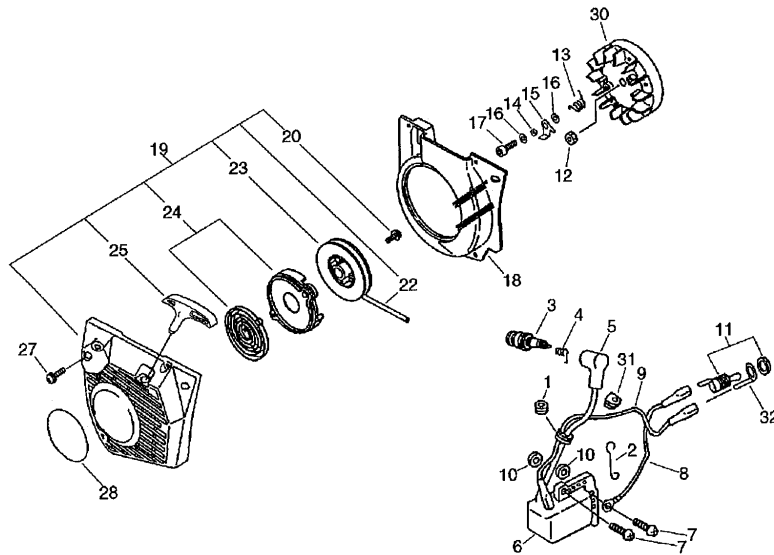

CS-3500 (30)

PartsList Master - -

Page 1 of 2

CS-3500(30)
Starter, Magneto

CS-3500 (30)

PartsList Master - -

Page 2 of 2

CS-3500(30)
Starter, Magneto

Key	Lv	Part no.	Part description	Quantity
1		151112-04630	BUSHING	1
2		159118-60930	GUIDE, CORD	1
3		159010-10230	PLUG, SPARK (BPMR-7A	1
4		159011-03432	COIL, SPARK PLUG	1
5		159012-01620	CAP, SPARK PLUG	1
6		156626-60930	COIL, IGNITION	1
7		900238-05025	SCREW 5*25	2
8		162010-60930	LEAD	1
9		162021-52130	LEAD	1
10		150117-16430	SPACER	2
11		163400-35430	SWITCH, IGNITION	1
12		900515-00008	NUT, FLANGE 8	1
13		177234-35430	SPRING, RETURN	2
14		177247-04630	SPACER, RATCHET	2
15		A514-000000	PAWL	2
16		900603-00005	WASHER 5	4
17		V203-000090	BOLT,5	2
18		101511-60931	COVER, FAN	1
19		177200-60934	STARTER,RECOIL	1
20	+	177236-44330	SCREW	1
22	+	P022-005860	ROPE, STARTER	1
23	+	P022-005870	DRUM, STARTER	1
24	+	P022-010440	SPRING KIT, REWIND	1
25	+	P022-001320	GRIP, STARTER	1
27		900256-04016	SCREW 4*16	4
28		X502-000410	LABEL,ECHO	1
30		156800-60930	ROTOR, MAGNETO	1
31		150112-04930	BUSHING	1
32		168114-60930	TERMINAL, LEAD	1