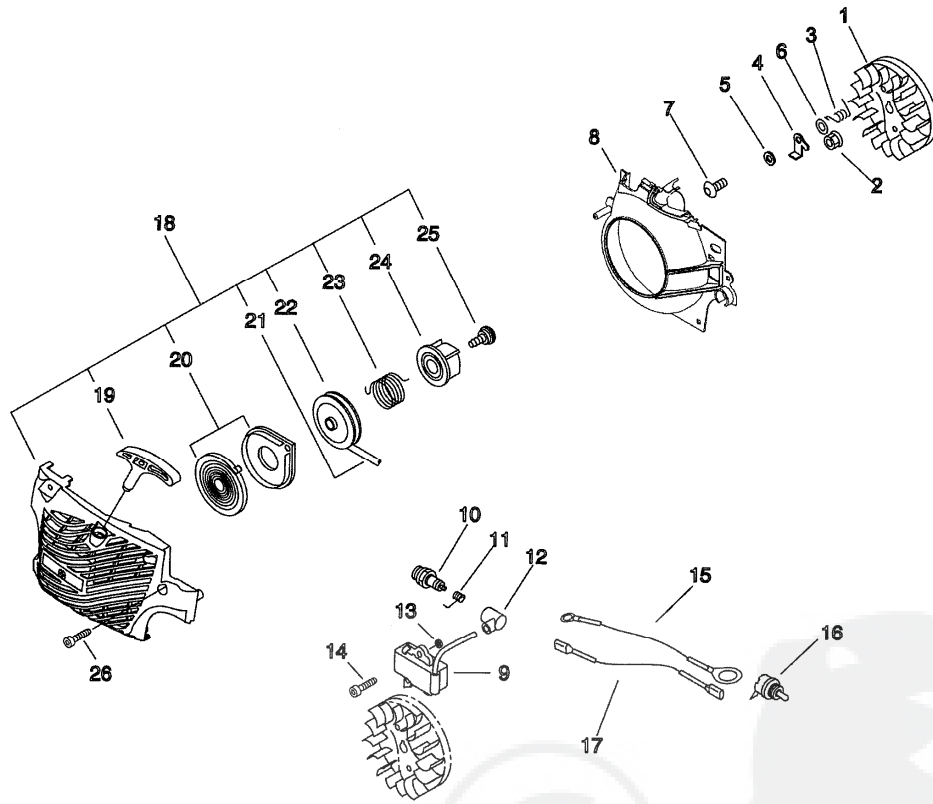

CS-352ES(37)
CYLINDER, CRANKCASE, PISTON

CS-352ES(37)
CYLINDER, CRANKCASE, PISTON

Key	Lv	Part no.	Part description	Quantity
1		P021-035190	CRANKCASE KIT	1
2	+	V805-000220	BOLT, TORX 5	4
3		A202-000070	BELLOWS, INTAKE	1
4		A206-000000	HOLDER, BELLOWS	1
6	+	A101-000580	RING, PISTON	1
7	+	100013-15330	PIN, PISTON	1
8	+	100015-04630	CIRCLIP, PISTON PIN	2
10	+	100014-11520	SPACER, PISTON PIN	2
11		100142-12330	KEY, WOODRUFF	1
13	+	V505-000011	SEAL, OIL 12	2
14	+	94035-36201	BEARING BALL	2
17	+	V225-000030	BOLT, STUD 8	2
18		C463-000030	KNOB, LATCH	2
19		J485-000200	HINGE	2
20		V490-000400	CLIP	2
21		V622-000070	PIN, STRAIGHT 4	4
22		V805-000180	BOLT, TORX 5	4
23		C617-000500	STOPPER	2
24		V456-000240	HOLDER, SPRING	1
25		V805-000140	BOLT, TORX 5	1

CS-352ES(37)
RECOIL STARTER, MAGNETO

CS-352ES(37)
RECOIL STARTER, MAGNETO

Key	Lv	Part no.	Part description	Quantity
1		A409-000350	ROTOR, MAGNETO	1
2		900515-00008	NUT, FLANGE 8	1
3		177234-35430	SPRING, RETURN	2
4		A514-000020	PAWL	2
5		177247-04630	SPACER, RATCHET	2
6		900603-00005	WASHER 5	2
7		V203-000080	BOLT,5	2
8		A172-000830	COVER,FAN	1
9		A411-001180	COIL, IGNITION	1
10		A425-000000	SPARKPLUG	1
11		A426-000020	TERMINAL,SPARKPLUG	1
12		A427-000020	CAP,SPARK PLUG	1
13		150117-16430	SPACER	2
14		V805-000210	BOLT, TORX 5	2
15		V485-001070	LEAD	1
16		A440-001190	SWITCH, ON OFF	1
17		V485-001080	LEAD	1
18		A051-001301	STARTER,RECOIL ASY	1
20	+	P022-001330	SPRING KIT, REWIND	1
21	+	P022-008440	ROPE, STARTER	1
22	+	A506-000460	REEL,ROPE	1
23	+	V452-001320	SPRING,TORSION	1
24	+	A507-000110	CATCHER,PAWL	1
25	+	177236-61830	SCREW	1
26		V805-000010	BOLT, TORX 5	4