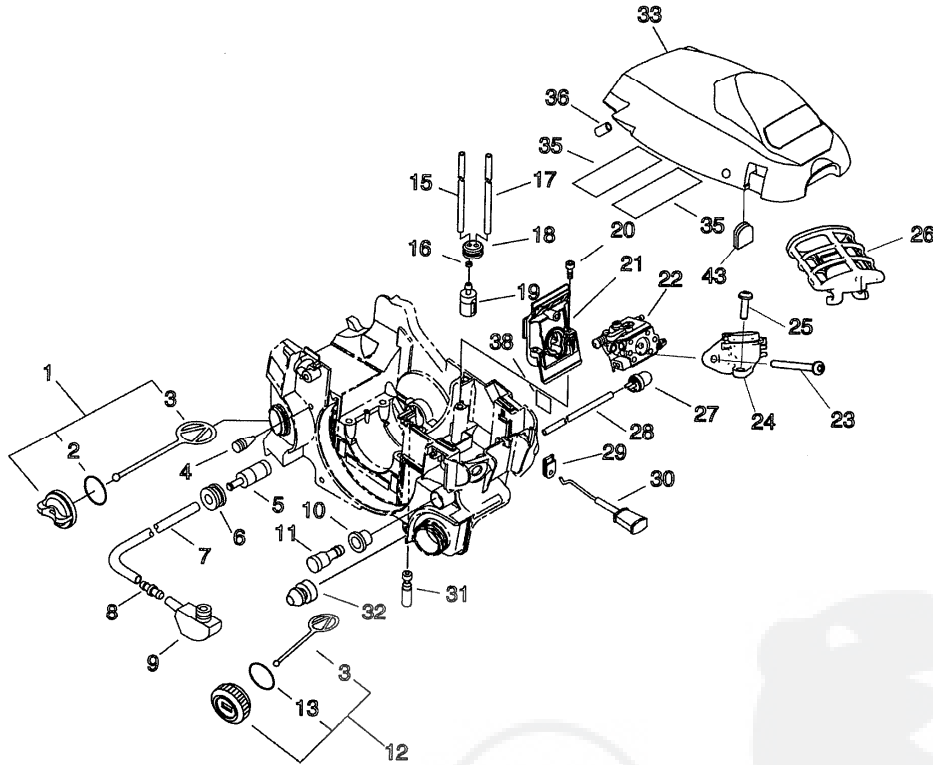

CS-352ES(37)
AIR CLEANER, CARBURETOR

CS-352ES(37)
AIR CLEANER, CARBURETOR

Key	Lv	Part no.	Part description	Quantity
1		P021-005581	OIL CAP ASY	1
2	+	900720-00018	O-RING 18	1
3	+	A365-000050	CONNECTOR,CAP	1
4		436114-13930	VALVE, CHECK	1
6		132115-01461	GROMMET	1
7		130110-05260	PIPE, IMPULSE	1
8		V186-000020	JOINT,PIPE	1
9		V470-000810	PIPE	1
10		V137-000000	GROMMET,FUEL	1
11		A356-000030	VALVE,CHECK	1
11		A356-000031	VALVE,CHECK	1
12		131004-37933	CAP ASY, FUEL	1
13	+	V581-000610	RING,O	1
3	+	A365-000050	CONNECTOR,CAP	1
15		V471-002170	PIPE	1
16		132013-09820	CLIP	1
17		V471-001560	PIPE	1
18		132115-44330	GROMMET	1
19		131205-14930	STRAINER,FUEL	1
20		V805-000010	BOLT, TORX 5	2
21		A200-000352	INSULATOR, INTAKE	1
22		A021-003340	CARBURETOR,DIAPHRAGM	1
23		V805-000040	BOLT, TORX 5	2
24		A204-000211	ELBOW, CARBURETOR	1
25		V805-000000	BOLT, TORX 5	1
26		A226-001420	ELEMENT, AIR FILTER	1
27		123181-39130	PUMP, PRIMER	1
28		V471-001280	PIPE	1
29		V130-000010	GROMMET,CHOKE	1
30		A241-000150	KNOB, CHOKE	1
31		C022-000071	AUTO-OILER ASSEMBLY	1
32		V420-001790	CUSHION	2
33		A160-002300	COVER,CYLINDER	1
35		V341-000120	WASHER,SQUARE	2
36		100927-35830	PIPE	1
43		130338-32430	PLUG, COVER	1