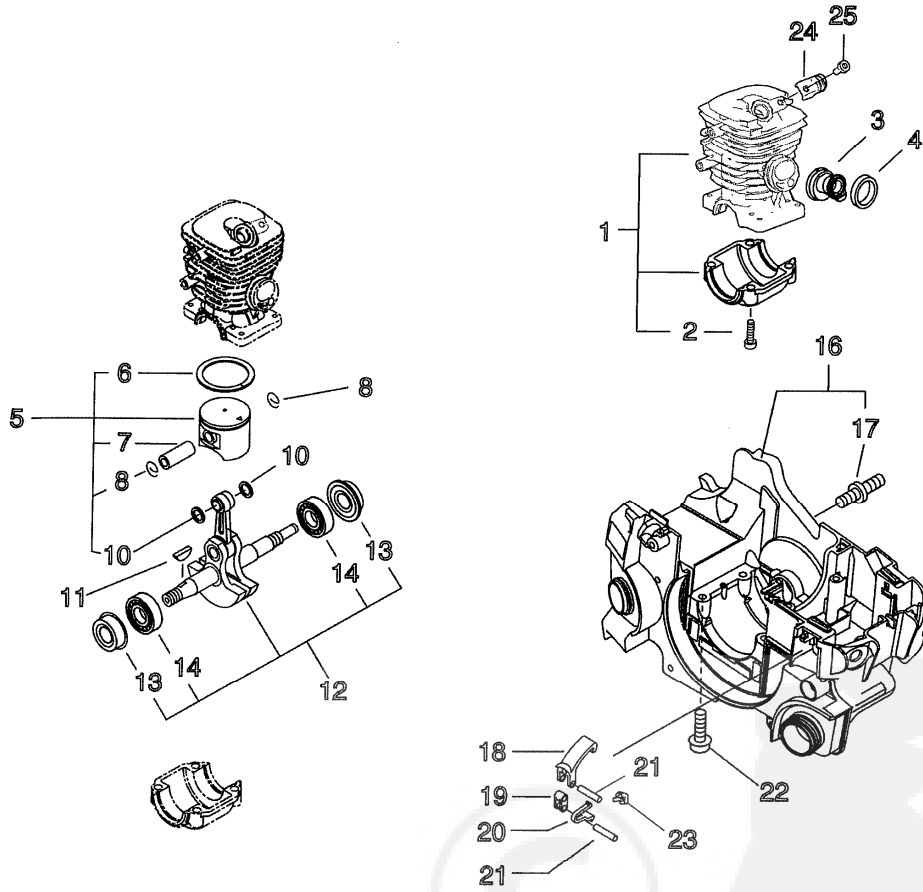

CS-352ES(37)
CYLINDER, CRANKCASE, PISTON

CS-352ES(37)
CYLINDER, CRANKCASE, PISTON

Key	Lv	Part no.	Part description	Quantity
1		P021-035190	CRANKCASE KIT	1
2	+	V805-000220	BOLT, TORX 5	4
3		A202-000070	BELLOWS, INTAKE	1
4		A206-000000	HOLDER, BELLOWS	1
6	+	A101-000580	RING, PISTON	1
7	+	100013-15330	PIN, PISTON	1
8	+	100015-04630	CIRCLIP, PISTON PIN	2
10	+	100014-11520	SPACER, PISTON PIN	2
11		100142-12330	KEY, WOODRUFF	1
13	+	V505-000011	SEAL, OIL 12	2
14	+	94035-36201	BEARING BALL	2
17	+	V225-000030	BOLT, STUD 8	2
18		C463-000030	KNOB, LATCH	2
19		J485-000200	HINGE	2
20		V490-000400	CLIP	2
21		V622-000070	PIN, STRAIGHT 4	4
22		V805-000180	BOLT, TORX 5	4
23		C617-000500	STOPPER	2
24		V456-000240	HOLDER, SPRING	1
25		V805-000140	BOLT, TORX 5	1