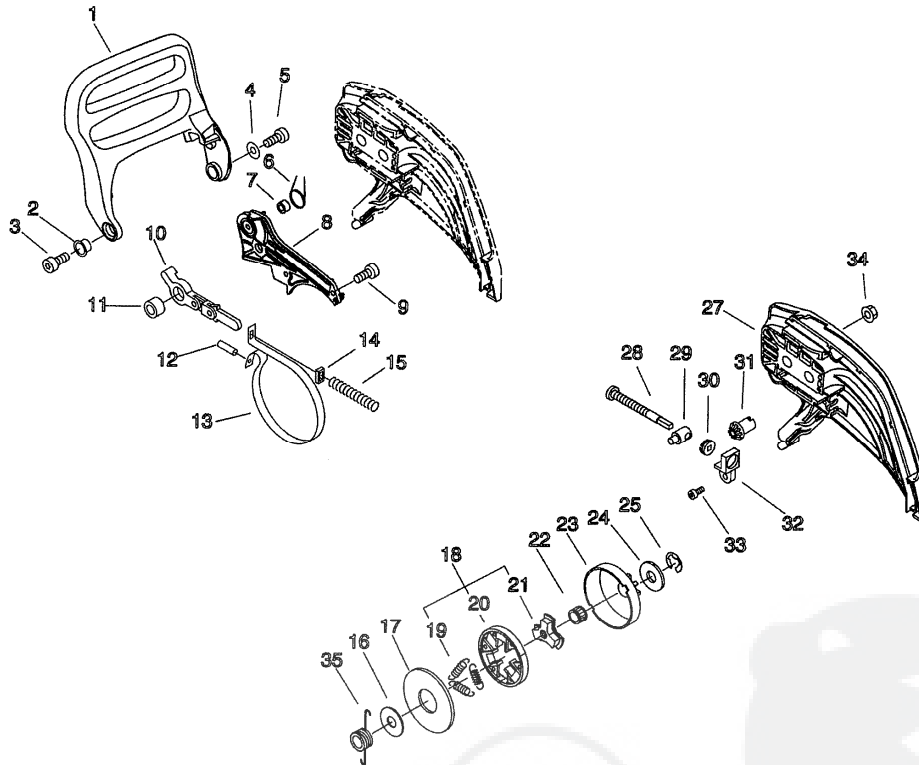

CS-352ES(37)
HANDLE

CS-352ES(37)
HANDLE

Key	Lv	Part no.	Part description	Quantity
1		C400-001030	HANDLE, FRONT	1
2		V805-000000	BOLT, TORX 5	3
3		V450-001610	SPRING, COMPRESSION	1
4		V805-000010	BOLT, TORX 5	3
5		V450-000710	SPRING, COMPRESSION	1
6		V805-000000	BOLT, TORX 5	2
7		C411-000040	LID, HANDLE	1
8		C460-000072	LOCKOUT, THROTTLE	1
9		C454-000160	ROD, THROTTLE	1
10		C450-000212	CONTROL, THROTTLE	1
11		V452-000260	SPRING, TORSION	1
12		900345-40025	PIN, SPRING 4*25SUS	1
13		C410-000450	HANDLE, REAR	1
14		V450-001620	SPRING, COMPRESSION	1

CS-352ES(37)
CLUTCH, SPROCKET

CS-352ES(37)
CLUTCH, SPROCKET

Key	Lv	Part no.	Part description	Quantity
1		C320-000171	LEVER, BRAKE	1
2		V356-000430	COLLAR,10	1
4		177214-03930	WASHER	1
5		V804-000020	BOLT, TORX 4	1
6		V452-000250	SPRING,TORSION	1
7		433116-35430	SPACER 8	1
8		C345-000271	COVER,BRAKE	1
9		V804-000000	BOLT, TORX 4	3
10		C334-000100	CONNECTOR, BRAKE	1
11		433116-35430	SPACER 8	1
12		93050-30098	ROLLER	1
13		C328-000030	BAND,BRAKE	1
14		V376-000450	SPACER	1
15		V450-000070	SPRING,COMPRESSION	1
16		A551-000080	PLATE, CLUTCH	1
17		A551-000140	PLATE, CLUTCH	1
18		A056-000210	CLUTCH ASY	1
19	+	V451-000470	SPRING,TENSION	3
20	+	P021-005810	CLUTCH SHOE SET	1
21	+	A552-000100	HUB, CLUTCH	1
22		175012-03930	BEARING, NEEDLE	1
23		A556-000542	DRUM, CLUTCH	1
24		100143-19830	WASHER	1
25		V583-000120	RING	1
27		C300-000401	GUARD, SPROCKET	1
28		V203-000110	BOLT,5	1
29		C309-000030	TENSIONER,CHAIN	1
30		V651-000011	GEAR,BEVEL	1
31		V651-000001	GEAR,BEVEL	1
32		V355-000140	COLLAR,8	1
33		V804-000000	BOLT, TORX 4	1
34		433019-12330	NUT, FLANGE 8	2
35		V652-000040	GEAR,WORM	1