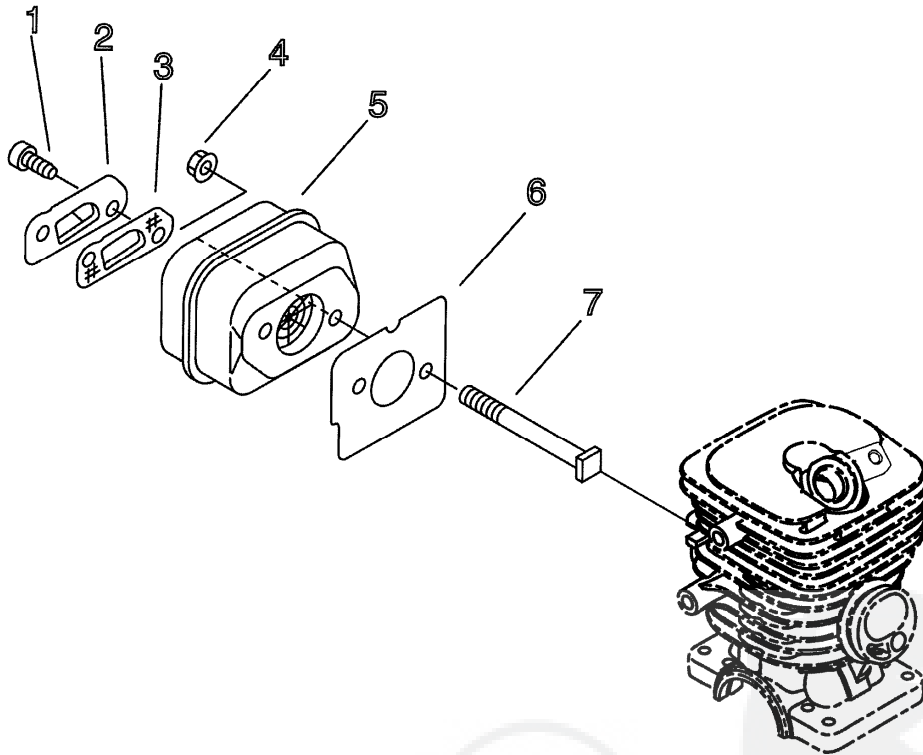

CS-352ES(37)
CYLINDER, CRANKCASE, PISTON

CS-352ES(37)
CYLINDER, CRANKCASE, PISTON

Key	Lv	Part no.	Part description	Quantity
1		P021-035190	CRANKCASE KIT	1
2	+	V805-000220	BOLT, TORX 5	4
3		A202-000070	BELLOWS, INTAKE	1
4		A206-000000	HOLDER, BELLOWS	1
6	+	A101-000580	RING, PISTON	1
7	+	100013-15330	PIN, PISTON	1
8	+	100015-04630	CIRCLIP, PISTON PIN	2
10	+	100014-11520	SPACER, PISTON PIN	2
11		100142-12330	KEY, WOODRUFF	1
13	+	V505-000011	SEAL, OIL 12	2
14	+	94035-36201	BEARING BALL	2
17	+	V225-000030	BOLT, STUD 8	2
18		C463-000030	KNOB, LATCH	2
19		J485-000200	HINGE	2
20		V490-000400	CLIP	2
21		V622-000070	PIN, STRAIGHT 4	4
22		V805-000180	BOLT, TORX 5	4
23		C617-000500	STOPPER	2
24		V456-000240	HOLDER, SPRING	1
25		V805-000140	BOLT, TORX 5	1

CS-352ES(37)
MUFFLER

CS-352ES(37)
MUFFLER

Key	Lv	Part no.	Part description	Quantity
1		V804-000030	BOLT, TORX 4	2
2		A313-001120	GUIDE, EXHAUST	1
3		A310-000060	SCREEN, ARRESTOR	1
4		900516-00005	NUT, FRANGE 5	2
5		A300-000830	MUFFLER, EXHAUST	1
6		V104-000732	GASKET, EXHAUST	1
7		V203-000120	BOLT, 5	2

CS-352ES(37)
RECOIL STARTER, MAGNETO

CS-352ES(37)
RECOIL STARTER, MAGNETO

Key	Lv	Part no.	Part description	Quantity
1		A409-000350	ROTOR, MAGNETO	1
2		900515-00008	NUT, FLANGE 8	1
3		177234-35430	SPRING, RETURN	2
4		A514-000020	PAWL	2
5		177247-04630	SPACER, RATCHET	2
6		900603-00005	WASHER 5	2
7		V203-000080	BOLT,5	2
8		A172-000830	COVER,FAN	1
9		A411-001180	COIL, IGNITION	1
10		A425-000000	SPARKPLUG	1
11		A426-000020	TERMINAL,SPARKPLUG	1
12		A427-000020	CAP,SPARK PLUG	1
13		150117-16430	SPACER	2
14		V805-000210	BOLT, TORX 5	2
15		V485-001070	LEAD	1
16		A440-001190	SWITCH, ON OFF	1
17		V485-001080	LEAD	1
18		A051-001301	STARTER,RECOIL ASY	1
20	+	P022-001330	SPRING KIT, REWIND	1
21	+	P022-008440	ROPE, STARTER	1
22	+	A506-000460	REEL,ROPE	1
23	+	V452-001320	SPRING,TORSION	1
24	+	A507-000110	CATCHER,PAWL	1
25	+	177236-61830	SCREW	1
26		V805-000010	BOLT, TORX 5	4