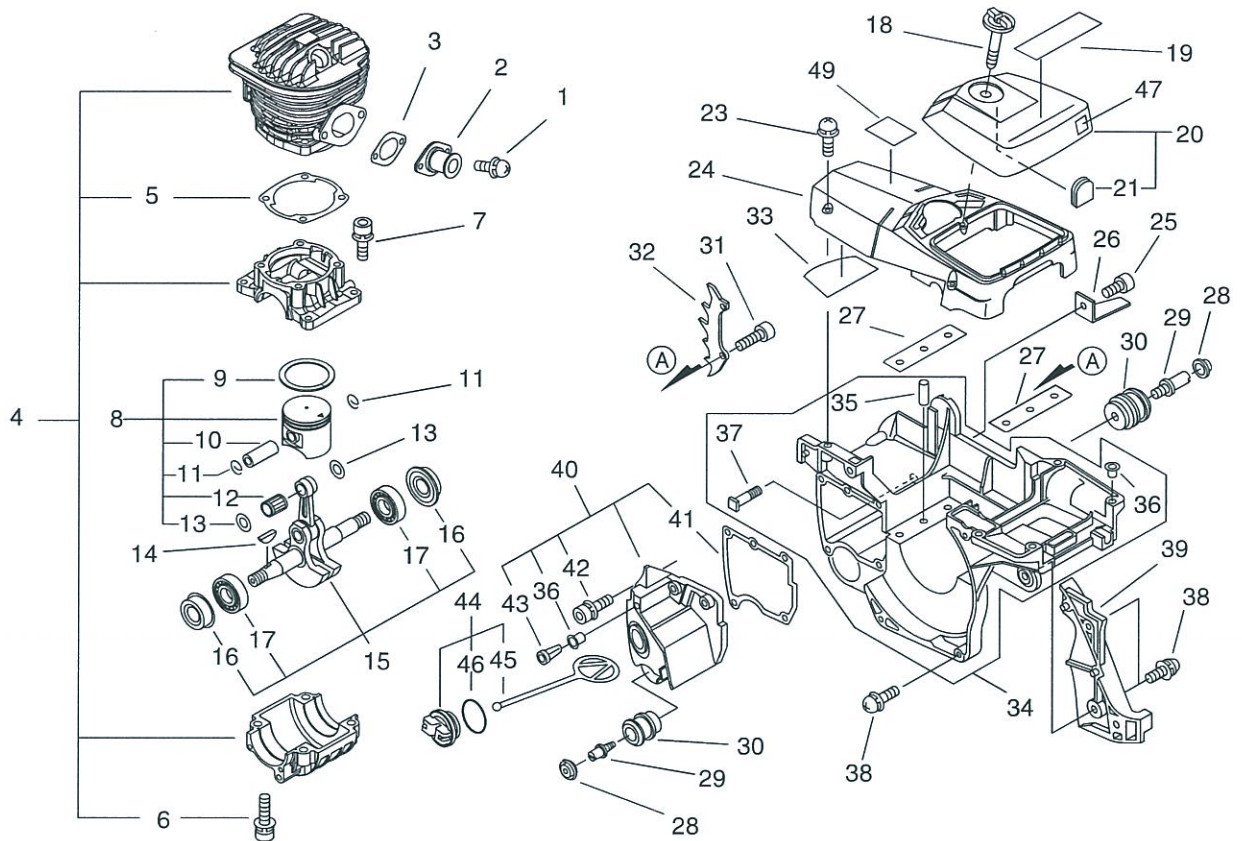

PARTS CATALOG

CHAIN SAW

CS-450(37)

CE

P014-001341-11Mb

CS-450(37)

1 CYLINDER, CRANKCASE, PISTON

KEY	LV	PART NUMBER	Q'TY	DESCRIPTION	REMARKS
1		900238-05012	2	SCREW 5*12	
2		130510-39932	1	ADAPTER, INTAKE	
3		130016-39930	1	GASKET, INTAKE	
4		P021-012420	1	CRANKCASE SET	
5	+	V100-000131	1	GASKET,CYL	
6	+	900162-05055	4	BOLT, H.S. 5*55	
7		900162-05022	4	BOLT, H.S. 5*22	
8		P021-016160	1	PISTON KIT	
9	+	100011-38930	1	RING, PISTON	
10	+	100013-35430	1	PIN, PISTON	
11	+	100015-03931	2	CIRCLIP, PISTON PIN	
12	+	100012-35430	1	BEARING, NEEDLE	
13	+	100014-19730	2	SPACER, PISTON PIN	
14		100142-39130	1	KEY, WOODRUFF	
15		P021-012441	1	CRANKSHAFT ASY	
16	+	V505-000011	2	SEAL,OIL 12	
17	+	900888-36201	2	BEARING, BALL 6201	
18		A235-000020	1	KNOB,CLEANER LID	
19		X503-008960	1	LABEL,MODEL	
20		P021-014271	1	LID,CLEANER	
21	+	130338-32430	1	PLUG, COVER	
23		900238-05025	3	SCREW 5*25	
24		A160-000940	1	COVER,CYLINDER	
25		900162-05014	1	BOLT, H.S. 5*14	
26		C310-000000	1	CATCHER, CHAIN	
27		V150-001740	2	PLATE,EYE	

CS-450(37)

1 CYLINDER, CRANKCASE, PISTON

KEY	LV	PART NUMBER	Q'TY	DESCRIPTION	REMARKS
28		100918-38330	2	CAP, CUSHION	
29		100915-33930	2	SCREW	
30		100921-38330	2	CUSHION	
31		900105-05012	2	BOLT, H.S. 5*12	
32		C304-000030	1	SPIKED	
33		V341-000080	1	WASHER, SQUARE	
34		P021-012471	1	COVER, ENGINE	
35	+	100215-03930	2	PIN, DOWEL	
36	+	436018-38330	2	PIN, DOWEL	
37	+	433011-19831	2	STUD, GUIDE BAR	
38		900238-05016	3	SCREW 5*16	
39		C300-000321	1	GUARD, SPROCKET	
40		P021-012550	1	TANK, OIL	
36	+	436018-38330	1	PIN, DOWEL	
41	+	436019-38330	1	GASKET, OIL TANK	
42	+	900162-04016	3	BOLT, H.S. 4*16	
43	+	436114-13930	1	VALVE, CHECK	
44		P021-007630	1	CAP ASY, TANK	
45	+	A365-000050	1	CONNECTOR, CAP	
46	+	900721-00025	1	O-RING 25	
47		X524-001900	1	LABEL	
49		890345-39230	1	LABEL, CAUTION	