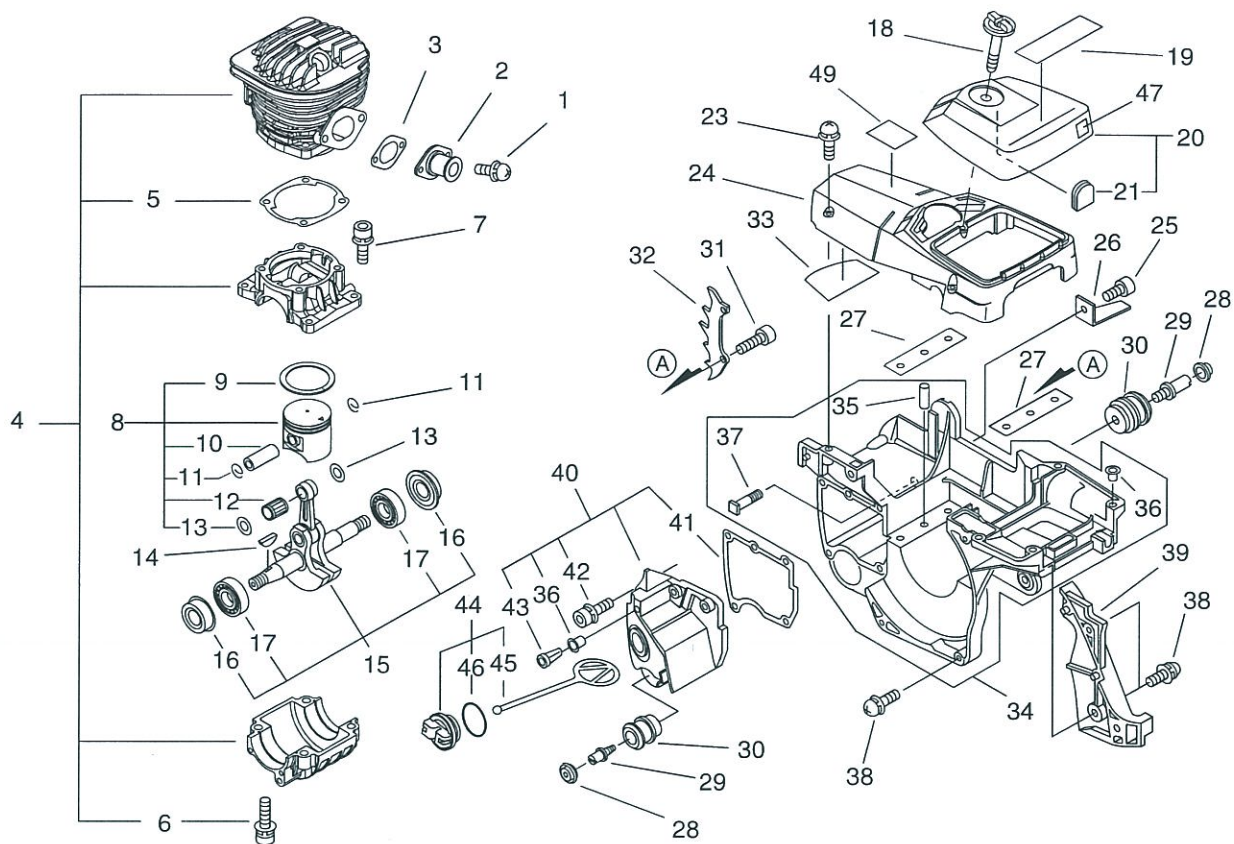

PARTS CATALOG

CHAIN SAW

CS-450(37)

CE

P014-001341-11Mb

CS-450(37)

1 CYLINDER, CRANKCASE, PISTON

KEY	LV	PART NUMBER	Q'TY	DESCRIPTION	REMARKS
1		900238-05012	2	SCREW 5*12	
2		130510-39932	1	ADAPTER, INTAKE	
3		130016-39930	1	GASKET, INTAKE	
4		P021-012420	1	CRANKCASE SET	
5	+	V100-000131	1	GASKET,CYL	
6	+	900162-05055	4	BOLT, H.S. 5*55	
7		900162-05022	4	BOLT, H.S. 5*22	
8		P021-016160	1	PISTON KIT	
9	+	100011-38930	1	RING, PISTON	
10	+	100013-35430	1	PIN, PISTON	
11	+	100015-03931	2	CIRCLIP, PISTON PIN	
12	+	100012-35430	1	BEARING, NEEDLE	
13	+	100014-19730	2	SPACER, PISTON PIN	
14		100142-39130	1	KEY, WOODRUFF	
15		P021-012441	1	CRANKSHAFT ASY	
16	+	V505-000011	2	SEAL,OIL 12	
17	+	900888-36201	2	BEARING, BALL 6201	
18		A235-000020	1	KNOB,CLEANER LID	
19		X503-008960	1	LABEL,MODEL	
20		P021-014271	1	LID,CLEANER	
21	+	130338-32430	1	PLUG, COVER	
23		900238-05025	3	SCREW 5*25	
24		A160-000940	1	COVER,CYLINDER	
25		900162-05014	1	BOLT, H.S. 5*14	
26		C310-000000	1	CATCHER, CHAIN	
27		V150-001740	2	PLATE,EYE	

CS-450(37)

1 CYLINDER, CRANKCASE, PISTON

KEY	LV	PART NUMBER	Q'TY	DESCRIPTION	REMARKS
28		100918-38330	2	CAP, CUSHION	
29		100915-33930	2	SCREW	
30		100921-38330	2	CUSHION	
31		900105-05012	2	BOLT, H.S. 5*12	
32		C304-000030	1	SPIKED	
33		V341-000080	1	WASHER, SQUARE	
34		P021-012471	1	COVER, ENGINE	
35	+	100215-03930	2	PIN, DOWEL	
36	+	436018-38330	2	PIN, DOWEL	
37	+	433011-19831	2	STUD, GUIDE BAR	
38		900238-05016	3	SCREW 5*16	
39		C300-000321	1	GUARD, SPROCKET	
40		P021-012550	1	TANK, OIL	
36	+	436018-38330	1	PIN, DOWEL	
41	+	436019-38330	1	GASKET, OIL TANK	
42	+	900162-04016	3	BOLT, H.S. 4*16	
43	+	436114-13930	1	VALVE, CHECK	
44		P021-007630	1	CAP ASY, TANK	
45	+	A365-000050	1	CONNECTOR, CAP	
46	+	900721-00025	1	O-RING 25	
47		X524-001900	1	LABEL	
49		890345-39230	1	LABEL, CAUTION	