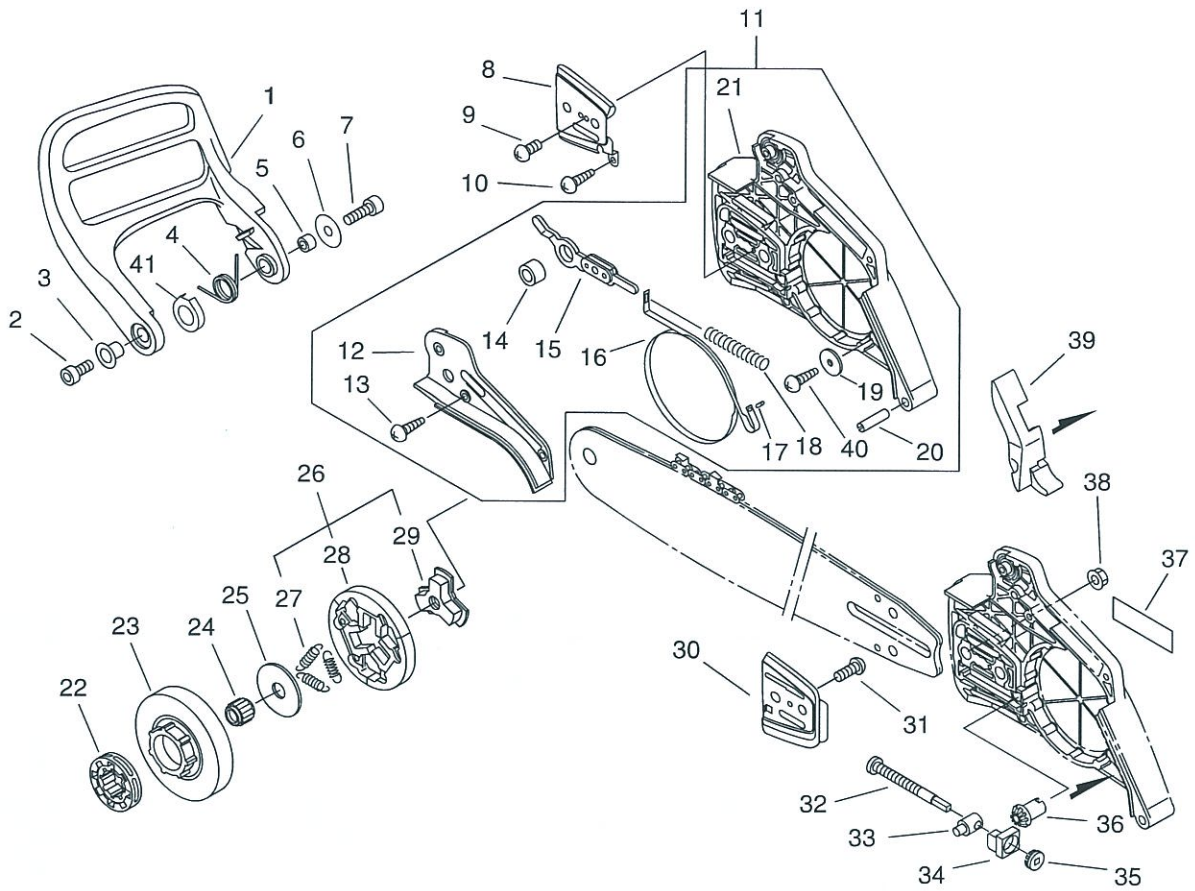

CS-450(37)

6 CLUTCH, SPROCKET

KEY	LV	PART NUMBER	Q'TY	DESCRIPTION	REMARKS
1		C320-000141	1	LEVER, BRAKE	
2		900105-05030	1	BOLT, H.S. 5*30	
3		V356-000300	1	COLLAR, 10	
4		V452-001281	1	SPRING, TORSION	
5		433116-35430	1	SPACER 8	
6		177214-03930	1	WASHER	
7		V202-000120	1	BOLT, 4	
8		C305-000001	1	PLATE, SPROCKET GUARD	
9		91325-03005	1	SCREW	
10		V202-000060	1	BOLT, 4	
11		C032-000322	1	BRAKE ASY, CHAIN	
12	+	C345-000241	1	COVER, BRAKE	
13	+	V202-000060	3	BOLT, 4	
14	+	433116-35430	1	SPACER 8	
15	+	C334-000090	1	CONNECTOR, BRAKE	
16	+	C328-000110	1	BAND, BRAKE	
17	+	900330-30120	1	PIN	
18	+	V450-000070	1	SPRING, COMPRESSION	
19	+	351249-06960	1	WASHER	
20	+	900342-60025	1	PIN, SPRING	
21	+	C300-000352	1	GUARD, SPROCKET	
40	+	900253-04016	1	SCREW 4*16	
22		175114-12530	1	SPROCKET, RIM .325	
23		A556-000440	1	DRUM, CLUTCH	
24		V555-000140	1	BEARING	
25		175019-39430	1	PLATE, CLUTCH	

CS-450(37)

6 CLUTCH, SPROCKET

KEY	LV	PART NUMBER	QTY	DESCRIPTION	REMARKS
26		A056-000180	1	CLUTCH ASY	
27	+	V451-000500	3	SPRING,TENSION	
28	+	P021-007050	1	CLUTCH SHOE SET	
29	+	A552-000070	1	HUB, CLUTCH	
30		433013-35432	1	PLATE, GUIDE (INNER)	
31		900220-04006	1	SCREW 4*6	
32		V203-000110	1	BOLT,5	
33		C309-000030	1	TENSIONER,CHAIN	
34		V355-000270	1	COLLAR,8	
35		V651-000011	1	GEAR,BEVEL	
36		V651-000001	1	GEAR,BEVEL	
37		X502-000340	1	LABEL,ECHO	
38		433019-12330	2	NUT, FLANGE 8	
39		C302-000000	1	PAD, GUARD	
41		V456-000230	1	HOLDER,SPRING	