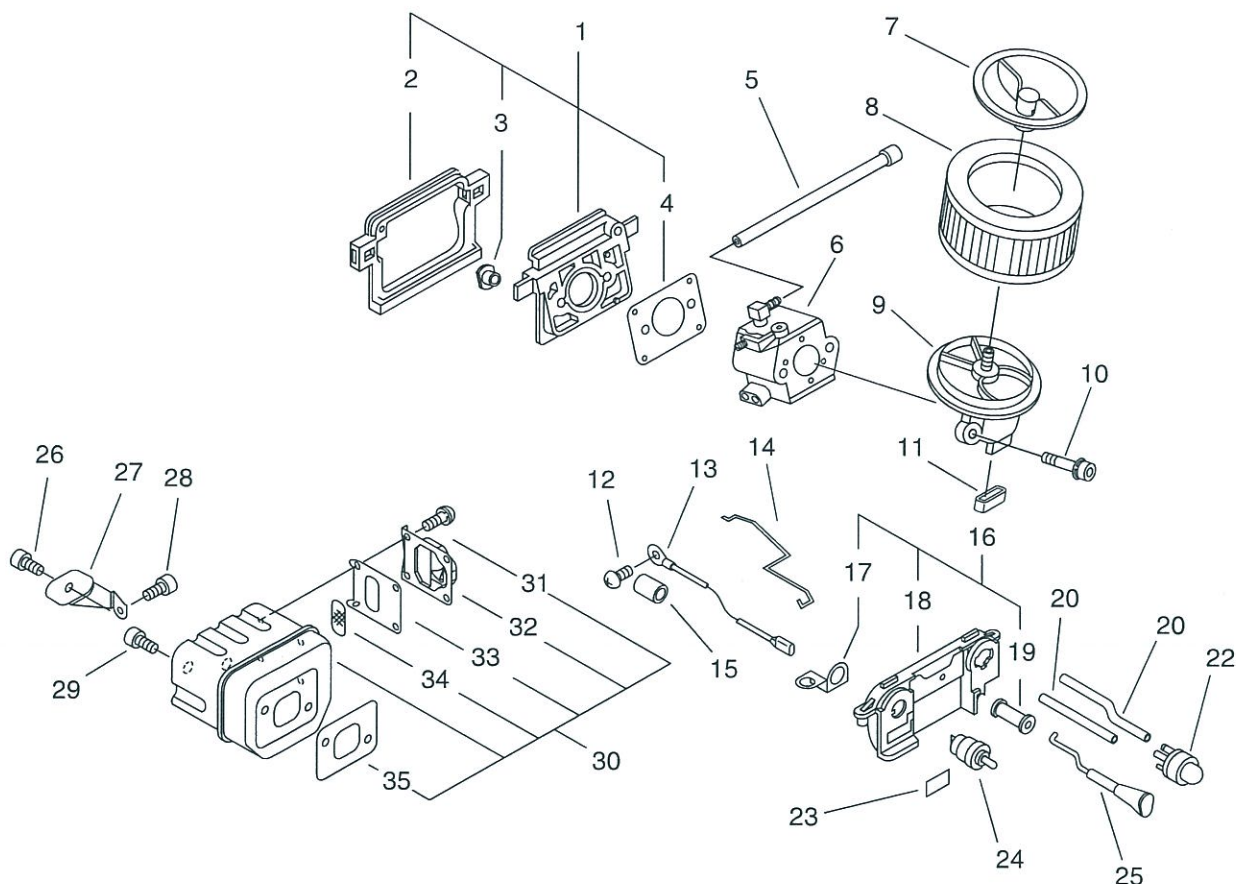

CS-450(37)

2

AIR CLEANER, CARBURETOR, MUFFLER

KEY	LV	PART NUMBER	Q'TY	DESCRIPTION	REMARKS
1		130000-38331	1	INSULATOR ASY,INTAKE	
2	+	V420-001130	1	CUSHION	
3	+	130020-33330	2	NUT	
4	+	130010-38330	1	GASKET, INTAKE	
5		130110-38330	1	PIPE, IMPULSE	
6		A021-001471	1	CARBURETOR,DIAPHRAGM	
7		130405-38332	1	BRACKET, AIR CLEANER	
8		130310-38331	1	FILTER, AIR	
9		A204-000004	1	ELBOW,CARBURETOR	
10		900162-05050	2	BOLT, H.S. 5*50	
11		130430-38330	1	CUSHION	
12		900220-04006	1	SCREW 4*6	
13		162010-38332	1	LEAD, GROUND	
14		C454-000150	1	ROD, THROTTLE	
15		C483-000000	1	BOOT,CONNECTOR	
16		P021-012490	1	BRACKET, SWITCH KIT	
17	+	163413-38930	1	PLATE, SWITCH	
18	+	A439-000310	1	BRACKET,SWITCH	
19	+	178810-14534	1	GROMMET	
20		V471-001240	2	PIPE	
22		123181-39130	1	PUMP, PRIMER	
23		890157-39130	1	LABEL, SWITCH	
24		163400-38330	1	SWITCH, IGNITION	
25		A241-000101	1	KNOB, CHOKE	
26		91100-06008	1	BOLT	
27		A319-000080	1	STAY, MUFFLER