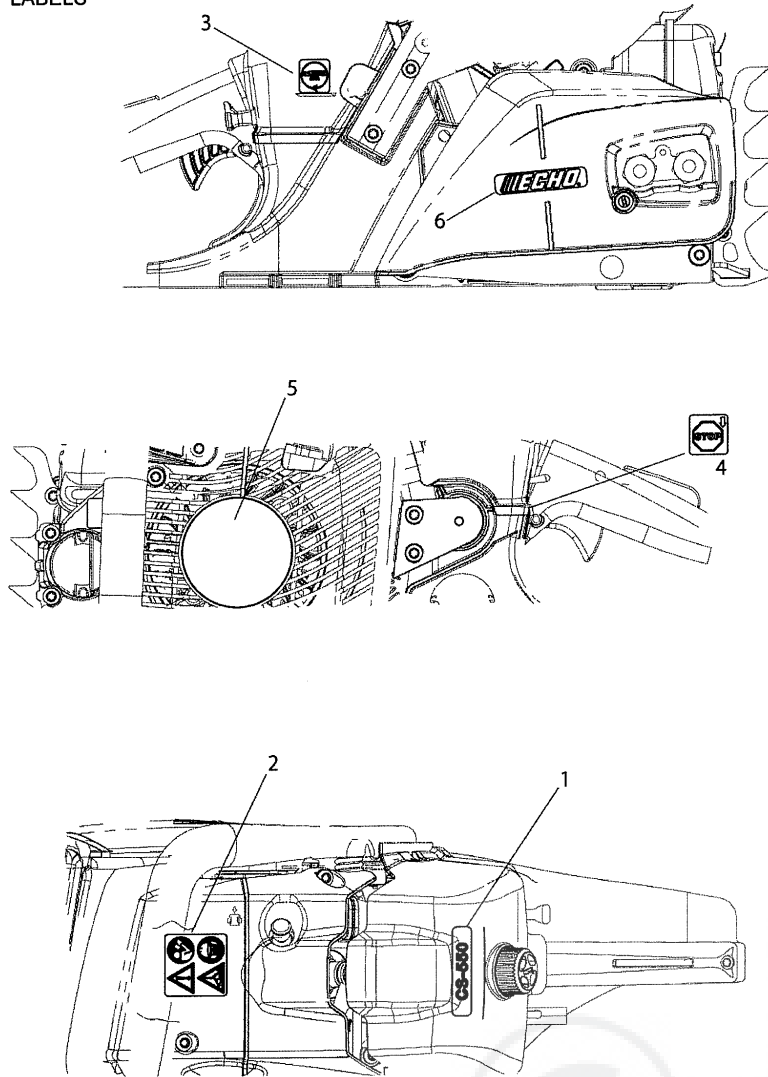

Key	Lv	Part no.	Part description	Quantity
1		P021-014290	SCABBARD,CHAIN	1
2	+	898568-14530	ROPE	1

CS550

PartsList Master - -

Page 1 of 2

LABELS

CS550

PartsList Master - -

Page 2 of 2