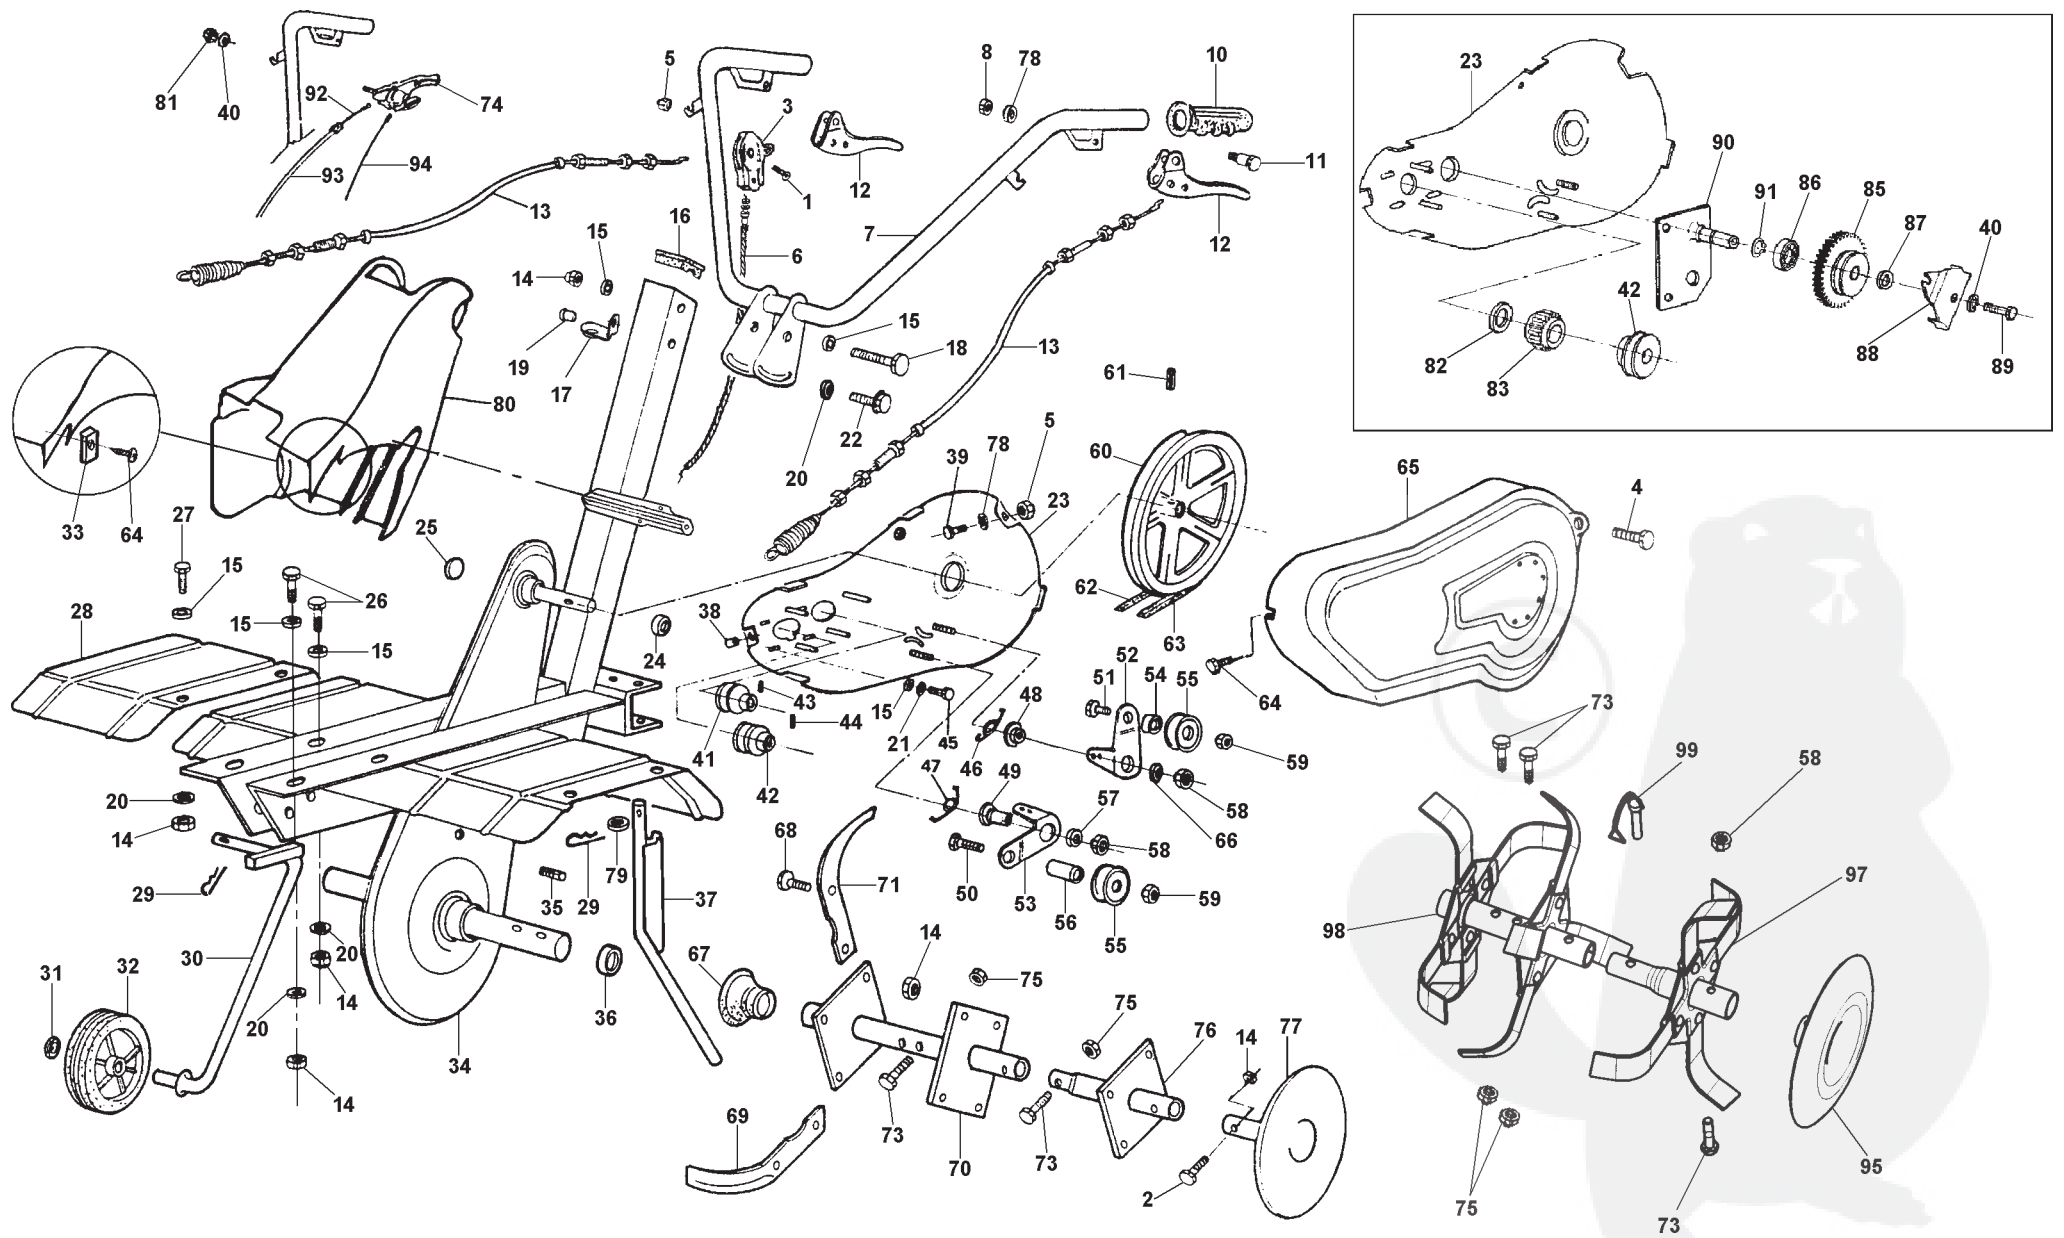

EURO 5 - MOD. 32 C - H 140 - H 150 RM

eurosystems

Via G. Pastore, 8 - Zona Industriale - 42045 LUZZARA - Reggio Emilia - Italy
Tel. 0522/977169 - Fax 0522/977819 - C.F. e P.IVA 00270140353
Com.Estero n. RE 012505 - CCIA 122382 - Reg.Trib. RE n. 6092
Capitale Sociale Euro 846.434 i.v. - www.eurosystems-spa.com

EURO 5 - MOD. 32 C H 140 - H 150 RM

1	86.2356.200	37	36.0012.100	80	36.0005.910	□
2	86.2783.000	38	80.8990.000	-	36.0005.912	■
3	32.1010.920	39	86.2097.010	-	36.0005.914	○
-	32.1010.930 HONDA	40	84.3570.000	-	36.0005.920	□ ▲ ✕
4	86.2070.010	41	36.0020.112 ● ▲	-	36.0005.922	■ ▲ ✕
5	81.4548.000	42	36.0020.110	-	36.0005.924	○ ▲ ✕
6	26.1050.210	43	86.2012.000 ● ▲	81	81.4545.000	✕
-	26.0050.238 ■	44	86.2010.000	82	27.0011.943 ●	
-	36.0010.123 ▽	45	86.2439.070	-	34.1005.557 ● ■	
7	36.0010.110 ●	46	36.0005.952 ●	83	36.0020.118 ●	
-	36.0010.111	47	36.0005.950	85	36.0020.114 ●	
8	81.4530.080	48	36.0005.217 ●	86	81.2523.050 ●	
10	23.1050.906	49	36.0005.215	87	34.1012.364 ●	
11	26.0010.216	50	86.3997.100	88	36.0005.172 ●	
12	26.0050.258	51	86.3750.000 ●	89	86.1998.000 ●	
13	36.0010.120	52	36.0005.232 ● ▲	90	36.0005.162 ●	
14	81.4588.000	-	36.0005.233 ●	91	80.1102.000 ●	
15	84.3685.000	53	36.0005.230	92	27.0010.071 ✕	
16	36.0010.906	54	36.0005.212 ●	93	27.0010.070 ✕	
17	36.0010.130	55	26.0005.906	94	27.0023.478 ✕	
18	86.2952.000	56	36.0005.210	95	36.0015.213 ◆	
19	80.8991.000	57	84.3812.000	97	36.0015.290 DX ◆	
20	84.3708.000	58	81.4645.000	-	36.0015.292 SX ◆	
21	84.3667.000	59	81.4703.000	98	36.0015.280 DX ◆	
22	86.2685.000	60	36.0005.200	-	36.0015.282 SX ◆	
23	36.0005.182 □	61	85.1287.000	99	85.2110.000 ◆	
-	36.0005.183 ■	62	32.1005.188 ● ▲			
-	36.0005.184 ○	-	32.1005.189 ●			
24	80.2052.000	63	36.0005.190	●	RETROMARCIA - REVERSE DRIVE	
25	80.1910.000	64	86.2120.000	▲	RÜCKWÄRTSGANG	
26	86.2785.000	65	36.0005.900 ▽	✕	MOTORE B&S 5 HP	
27	86.2546.000	-	36.0005.904 ▽	✕	MOTORE B&S INTEK	
28	36.0015.063 DX □	-	36.0005.906 □	■	MOTORE ROBIN	
-	36.0015.064 SX □	-	36.0005.907 ■	▽	MOTORE TECUMSEH	
-	36.0015.066 DX ■	-	36.0005.908 ○	▸	— HONDA GC160 - GC135	
-	36.0015.067 SX ■	66	36.0005.220	○	DALLA MATR. 691 968	
-	36.0015.068 DX ○	67	36.0015.900	△	ARANCIO - ORANGE	
-	36.0015.069 SX ○	68	86.2669.000	□	GIALLO - YELLOW - GELB - JAUNE	
29	85.1486.000	69	36.0015.230 DX ◆	■	ROSSO - RED - ROT - ROUGE	
30	36.0012.130	70	36.0015.200 ◆	▽	VERDE - GREEN - GRÜNE - VERT	
31	84.3993.080	71	36.0015.232 SX ◆	▸	NERO - BLACK - SCHWARZ - NOIR	
32	26.0050.904	73	86.3427.000	◆	— FINO A MATR. 500 613	
33	81.4560.000	74	82.8472.100 ✕	◆	← DALLA MATR. 500 614	
34	36.0005.082 □	75	81.4642.000			
-	36.0005.083 ■	76	36.0015.204 ◆			
-	36.0005.088 ○	77	36.0015.208 ◆			
35	85.2520.000	78	84.3605.010			
36	80.2095.010	79	84.3994.000