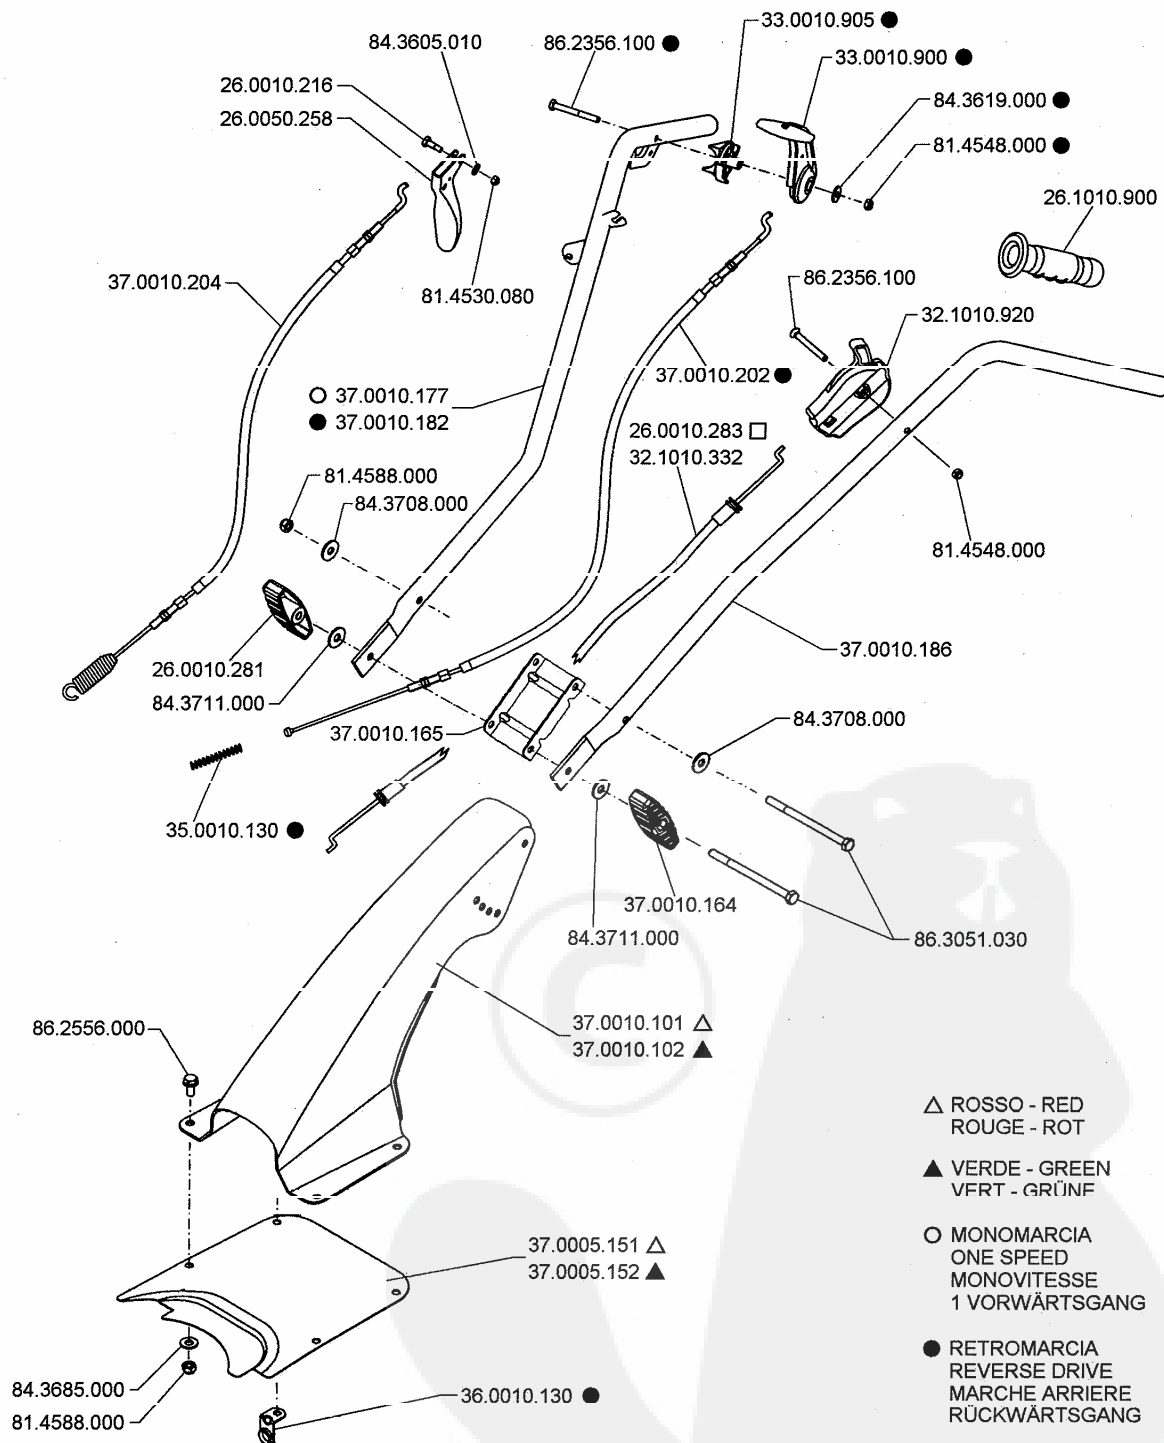

Mod. Z2

TAVOLA 1

Mod. Z2

TAVOLA 2

- △ ROSSO - RED
ROUGE - ROT
- ▲ VERDE - GREEN
VFRT - GRÜNF
- MONOMARCIA
ONE SPEED
MONOVITESSE
1 VORWÄRTSGANG
- RETROMARCIA
REVERSE DRIVE
MARCHE ARRIERE
RÜCKWÄRTSGANG
- B&S SPRINT40