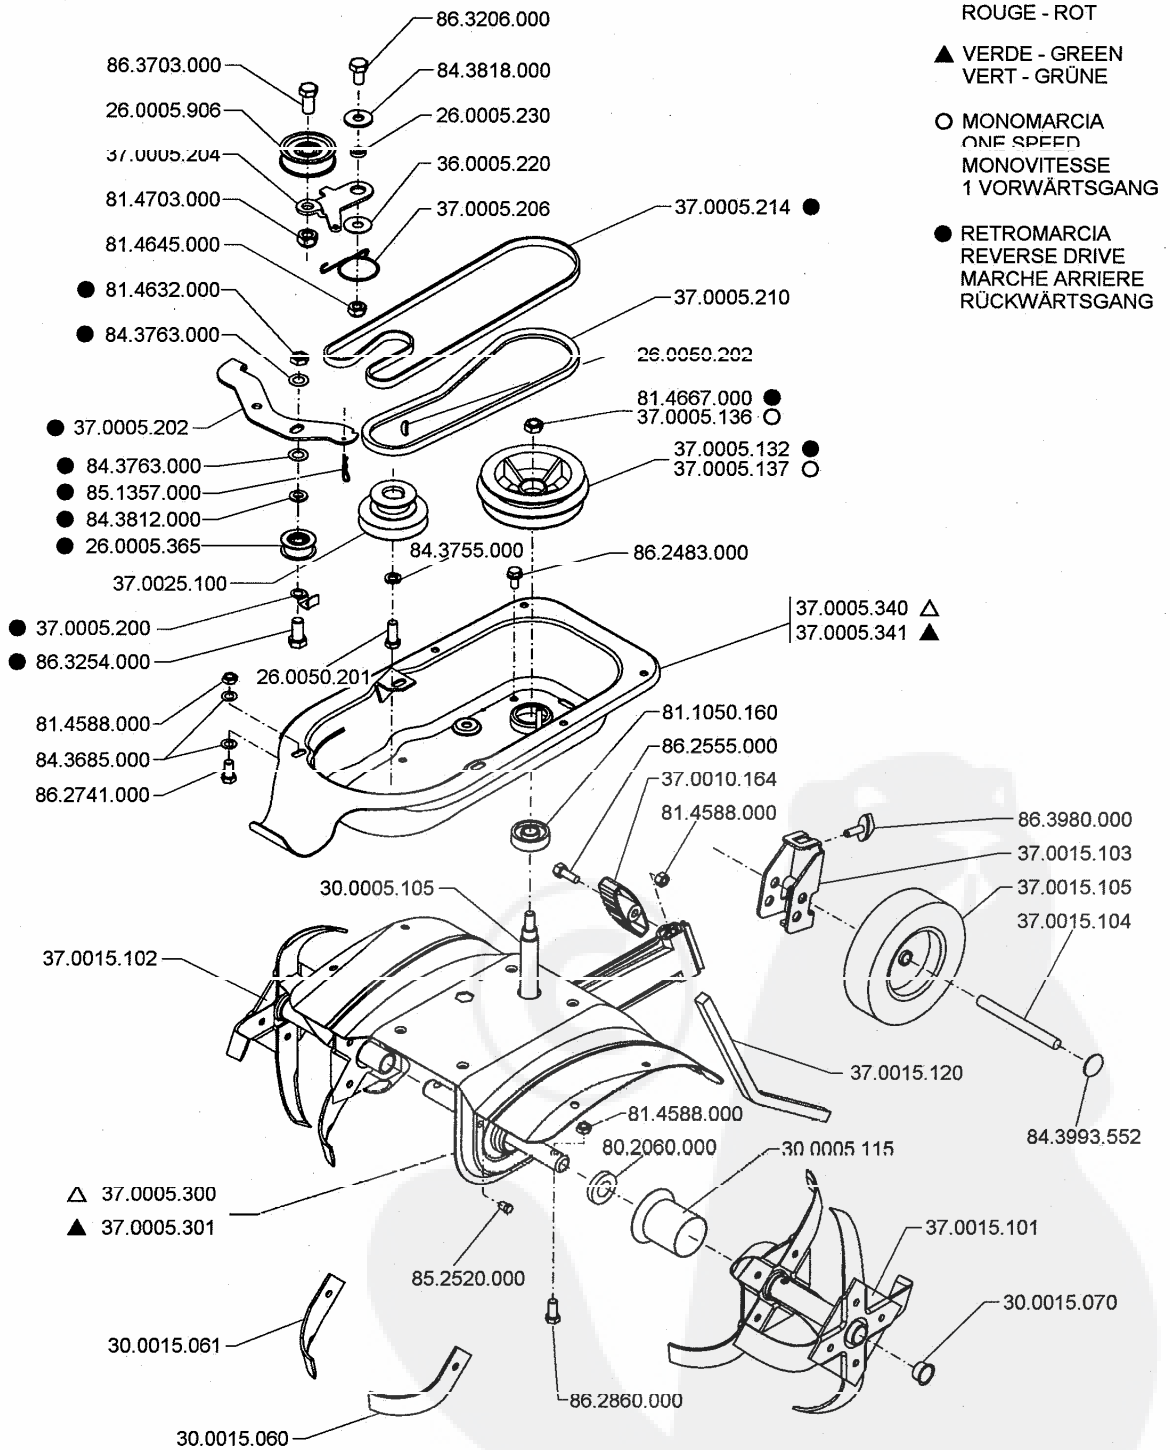

Mod. Z2

TAVOLA 1

Mod. Z2

TAVOLA 2

- △ ROSSO - RED
ROUGE - ROT
- ▲ VERDE - GREEN
VFRT - GRÜNF
- MONOMARCIA
ONE SPEED
MONOVITESSE
1 VORWÄRTSGANG
- RETROMARCIA
REVERSE DRIVE
MARCHE ARRIERE
RÜCKWÄRTSGANG
- B&S SPRINT40