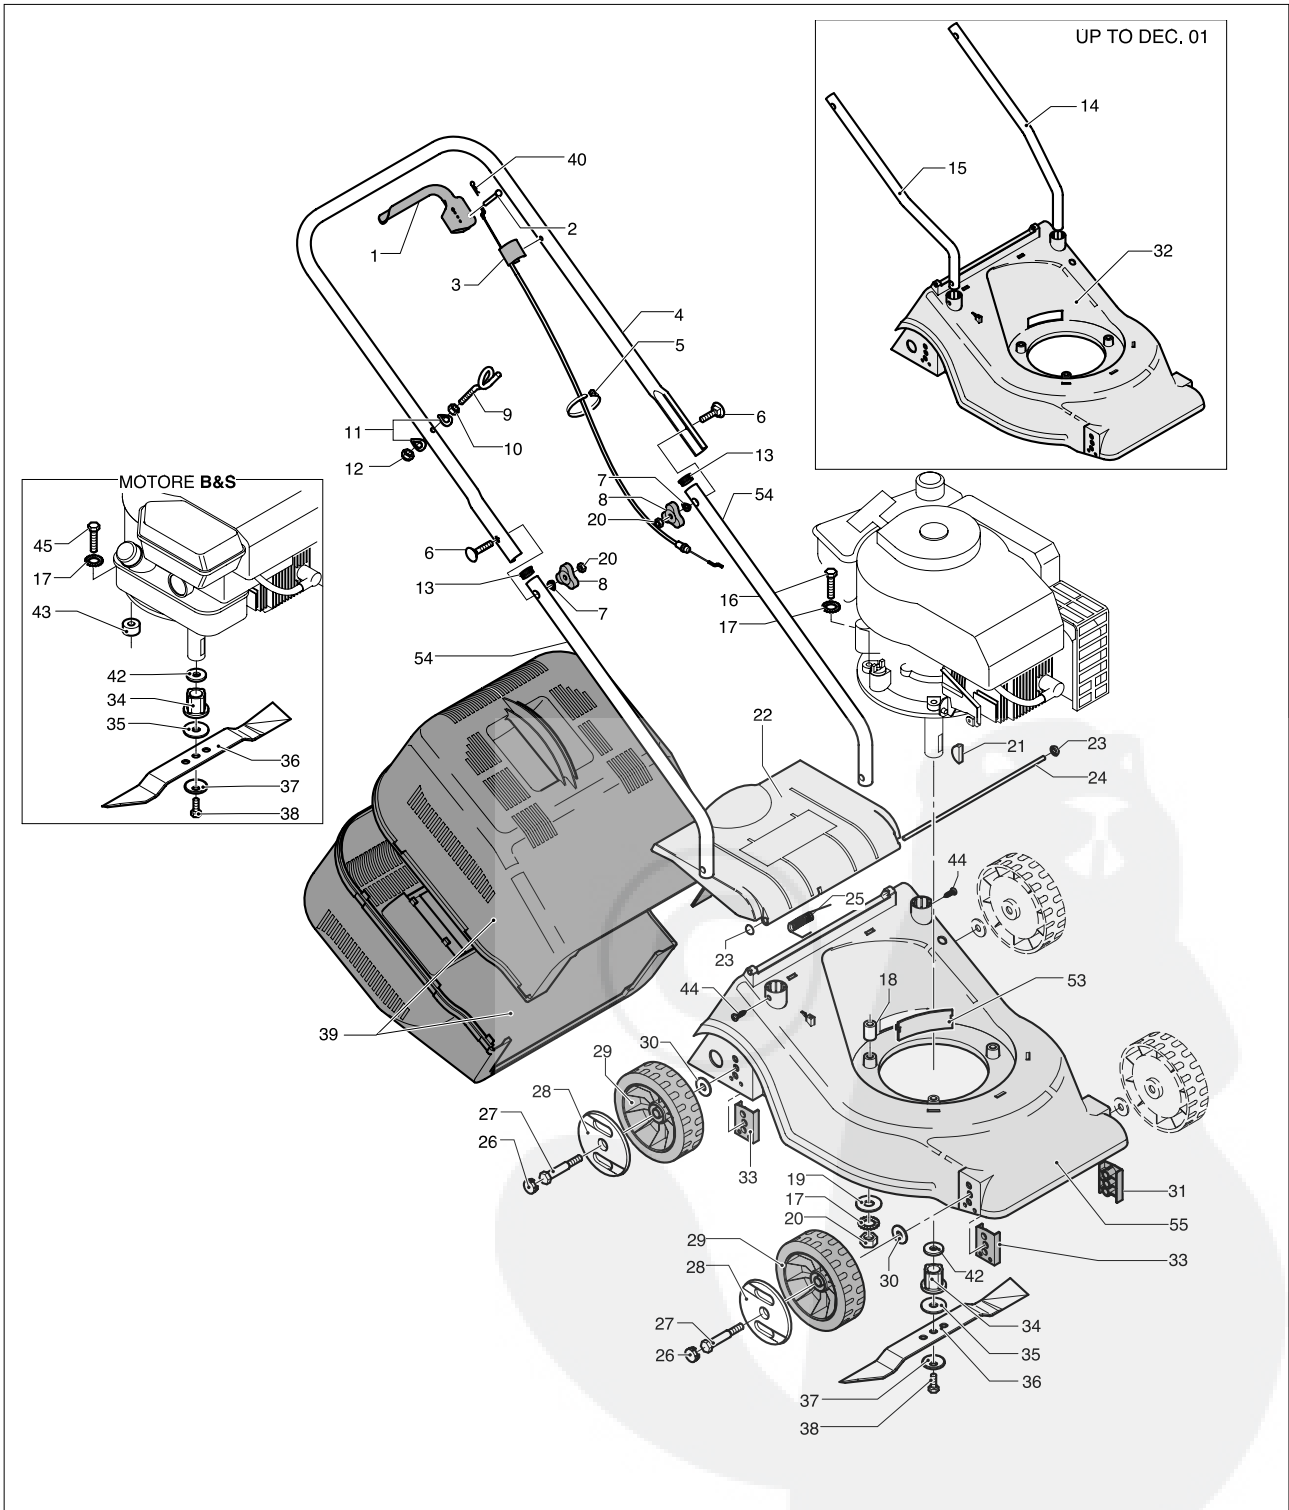

brand	McCULLOCH; PARTNER; FLYMO
-------	----------------------------------

date	2002-01	SHEET 2/2
------	---------	-----------

LM3540P; 3540P; LC400

Pos	PN ELX	PN MEP	Q.ty	Note	Pos	PN ELX	PN MEP	Q.ty	Note
1	531 20 60-27	10 1466 33	1		38	531 20 80-08	20 1205 80	1	TECNAMOTOR TEØ3/8"UNF x37
2	531 20 74-09	10 6514 00	1						B&S
3	531 20 64-29	10 1652 50	1	TECNAMOTOR mm 1290/135	38	531 20 70-86	10 4006 00	1	TEØ3/8"UNF x50
3	531 20 64-38	10 1653 30	1	B&S mm 965/144,5	39	531 20 63-95	10 1650 33	2	
4	531 20 60-69	10 1501 23	1		40	531 20 74-08	10 6513 00	1	
5	531 20 55-81	10 1356 00	1		42	531 20 71-22	10 4289 00	1	TECNAMOTOR Ø 10/21/2
6	531 20 70-89	10 4024 01	2	TTSQ M8X50	42	531 20 71-22	10 4289 00	3	B&S Ø 10/21/12
7	531 20 70-90	10 4024 02	2	Ø 8,5	43	531 20 57-32	10 1402 13	3	B&S Ø 8/18/H5
8	531 20 49-23	10 1143 03	2		44	531 20 79-37	10 8780 00	2	TCTC 3.9x16
9	531 20 51-69	10 1214 70	1		45	531 20 71-07	10 4078 00	3	UNI 5737 TE M8x65
10	531 20 71-65	10 5012 00	1	M6	53	531 20 64-55	10 1655 03	1	
11	531 20 49-61	10 1159 00	2	Ø 6	54	531 21 07-04	10 1656 03	2	FROM DEC.01
12	531 20 84-91	20 2818 00	1	M6 NYLON	55	531 21 11-04	10 1656 31	1	YELLOW
13	531 20 89-50	20 8333 03	2		55	531 21 11-35	10 1656 3V	1	ORANGE
14	531 20 64-13	10 1651 43	1						
15	531 20 64-12	10 1651 33	1						
16	531 20 66-81	10 2910 00	3	TE M8x60					
17	531 20 79-81	20 1062 00	6	Ø 8E					
18	531 20 64-17	10 1651 80	3	H.26,5					
19	531 20 49-04	10 0663 00	3	Ø 8/24					
20	531 20 79-82	20 1063 00	5	M8					
21	531 20 49-07	10 1009 00	1	4x6,5 DIN 6888					
22	531 20 63-90	10 1650 21	1	YELLOW					
22	531 21 05-77	10 1650 2V	1	ORANGE					
23	531 20 66-90	10 2928 00	2	Ø 6					
24	531 20 64-16	10 1651 70	1	Ø 6x340					
25	531 20 63-99	10 1650 50	1						
26	531 20 64-22	10 1652 01	4						
26	531 21 06-98	10 1652 0V	4						
27	531 20 79-77	20 1016 00	4						
28	531 20 64-05	10 1650 91	4	YELLOW					
28	531 21 06-97	10 1650 9V	4	ORANGE					
29	531 20 64-01	10 1650 73	4	Ø 160					
30	531 20 79-89	20 1130 00	4	Ø 10/30					
31	531 20 64-15	10 1651 63	2						
32	531 20 63-83	10 1650 11	1	YELLOW					
32	531 21 05-76	10 1650 1V	1	ORANGE					
33	531 20 64-19	10 1651 93	2						
34	531 20 72-42	10 5316 00	1						
35	531 20 72-43	10 5317 00	1						
36	531 20 62-16	10 1580 13	1	cm.40					
37	531 20 72-37	10 5309 00	1						