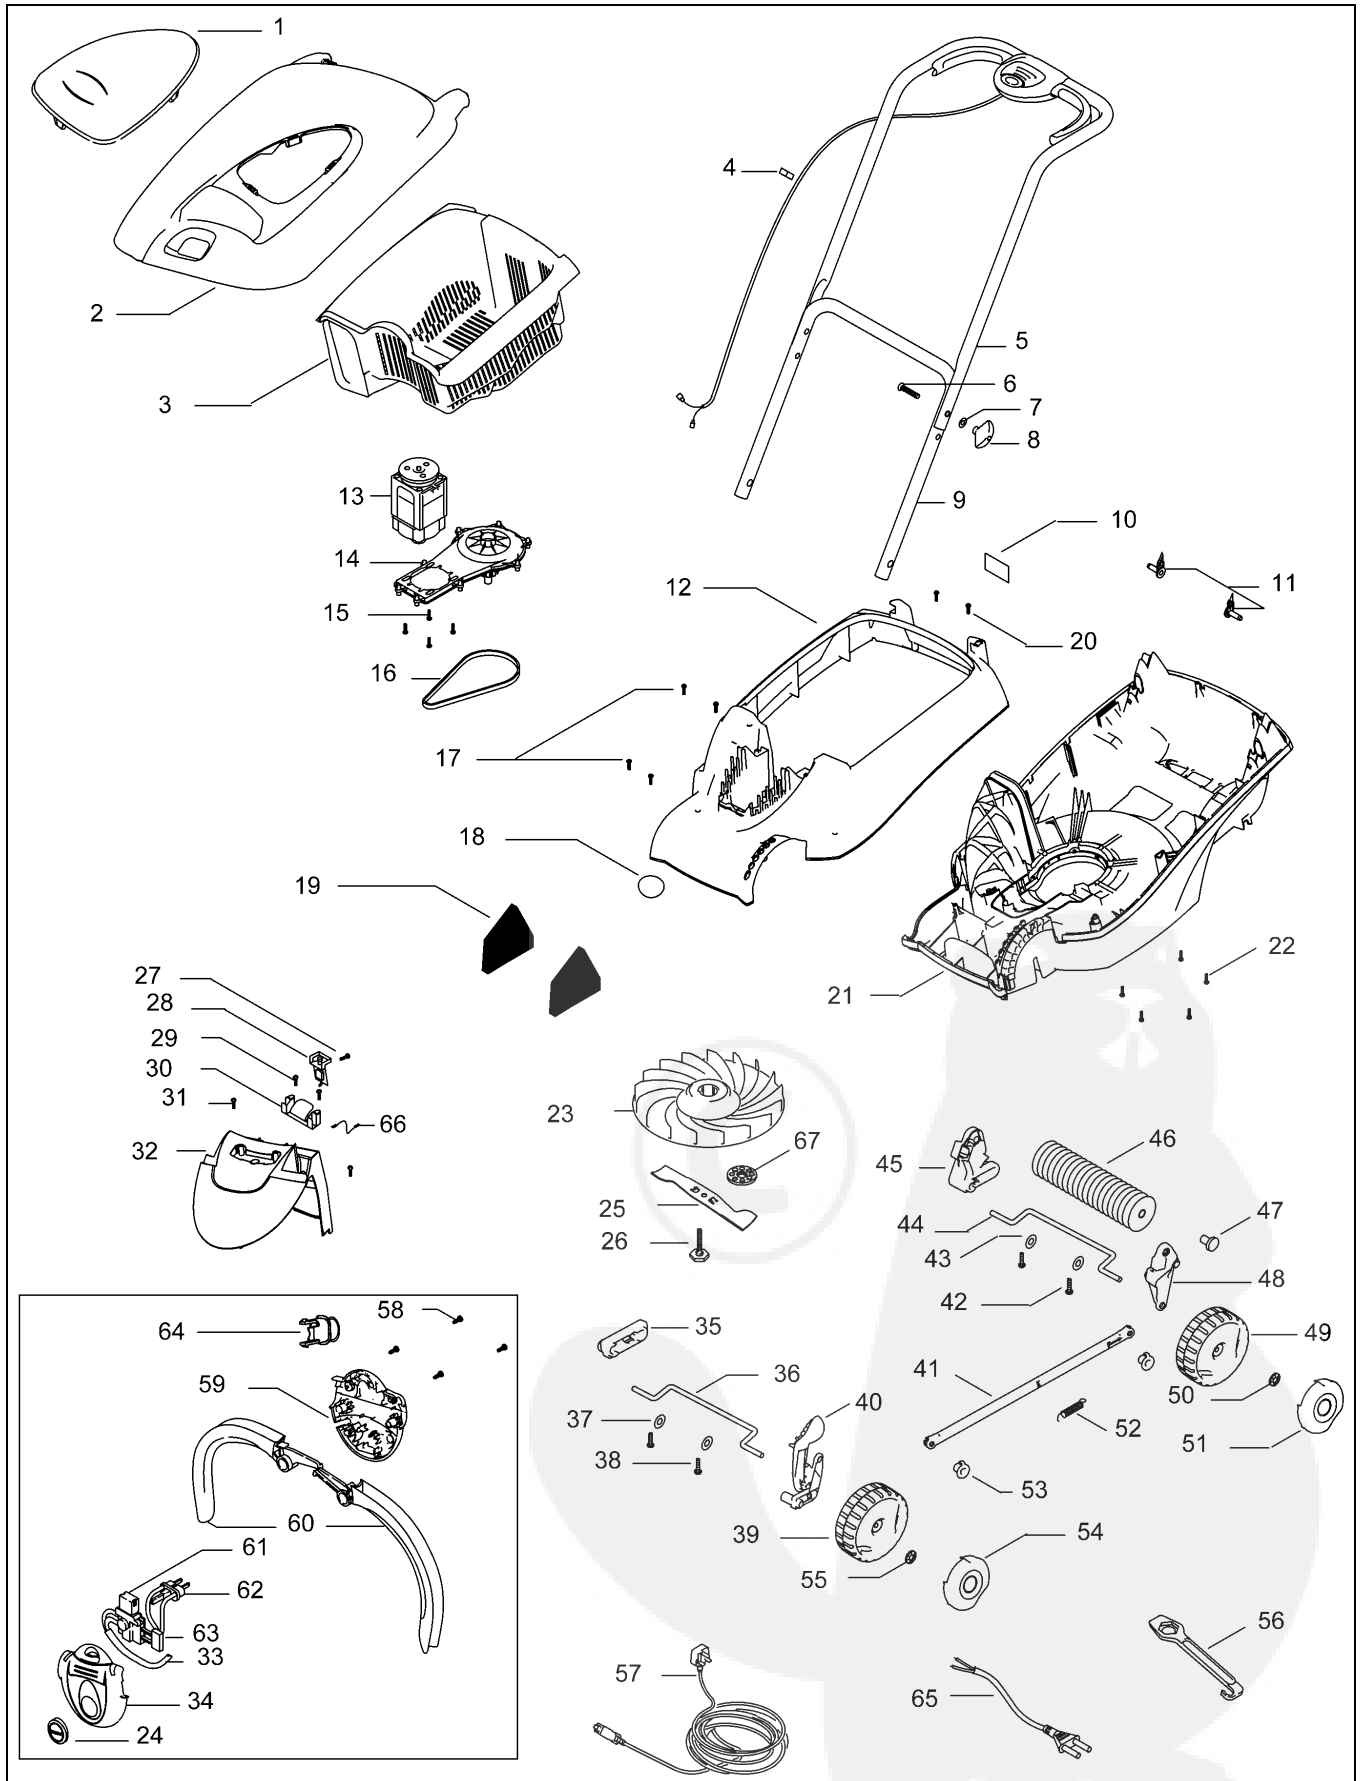

Item	Part Number	Description	Qty	Item	Part Number	Description	Qty
1	511952000	* Vision Window	1	36	512819900	Axle	1
2	511965600	Lid Assy, includes * Items	1	37	513918900	Washer	2
3	510710200	Grass basket	1	38	514975301	Screw	2
4	513857400	Cable Clip	2	39	512820100	Wheel	2
5	511830300	Handle Upper	1	40	512820000	Height Adjustment Arm	1
6	514919801	Bolt	2	41	512818200	Link Rod	1
7	514026600	Washer	2	42	514975301	Screw	2
8	510709164	Wing Knob	2	43	513918900	Washer	2
9	511832300	Handle Lower	1	44	512819900	Axle	1
10	513858700	Label Warning	1	45	512820500	Spacer Rear RH	1
11	513068000	Handle fix	2	46	512820400	Roller	1
12	510710000	Deck Upper	1	47	513078900	Roller Pin	2
13	511965500	Motor	1	48	512820300	Spacer Rear LH	1
14	511973500	Motor mounting plate	1	49	512820600	Wheel	2
15	513119100	Screw	4	50	514968000	Starlock Washer	2
16	513120800	Belt	1	51	512820700	Hub Cap	2
17	514975301	Screw	4	52	513109000	Spring	1
18	513113900	Badge	1	53	513109100	Pin	2
19	513109200	Filter	2	54	512820200	Hub Cap	2
20	514975301	Screw	2	55	514968000	Starlock Washer	2
21	510709900	Deck Lower	1	56	512793300	Spanner	1
22	513119100	Screw	5	57	512725003	UK, EU Cable	1
23	511948100	Impeller	1	58	513087300	Screw	4
24	513103064	Button Lock off	1	59	511945768	Switchbox Lower UK, CH	1
25	511948087	Blade	1		511945868	Switchbox lower EU	1
26	513760800	Blade Bolt	1	60	513089600	Levers Kit	1
27	513075500	Screw	1	61	513050400	Switch	1
28	513074700	Switch Bracket Assy	1	62	512769600	Pin Retainer UK, CH	1
29	514975301	Screw	2		513111700	Pin Retianer EU	1
30	512787100	Lid Latch	1	63	514839701	Capacitor	1
31	514975301	Screw	2	64	512773268	Cord Anchor CH	1
32	510710100	Motor Cowl	1	65	514700003	Lead	1
33	513071001	Lead Assy	1	66	513070000	Cowl Lead Assy	1
34	511945668	Switchbox Upper	1	67	513125600	Blade Spacer	1
35	513108900	Spacer, front RH	1				