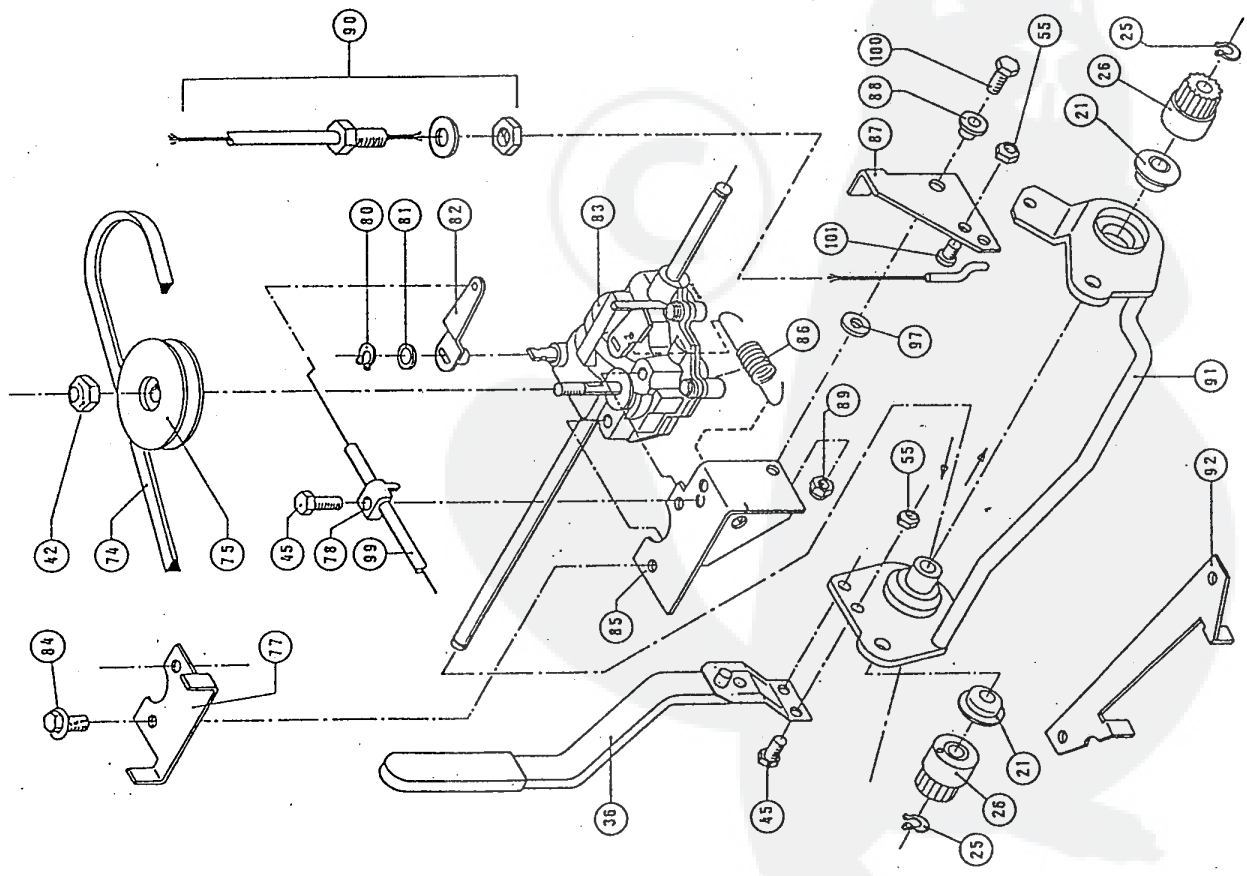

MONTAGE GULDON SUPERIEUR

3 VITESSES

MONTAGE ESSIEU ARRIERE

REF.	No CODE	DESIGNATION	REP.	No CODE	DESIGNATION	REP.	No CODE	DESIGNATION
1	00100120	Moteur Suzuki 2 temps	16	90892079	Axe roue arrière	44	90892044	Vis de lame 3/8 x 3"
1	00100121	Moteur Suzuki 4 temps	16	90892080	Axe roue avant	44	90892131	Vis de lame 3/8 x 2"3/4
1	00100235	Moteur Quantum 4 CV	17	90800015	Rondelle Ø 14 étroite	44	90892087	Vis de lame 3/8 x 2"
1	00100237	Moteur Quantum 4 CV, démarrage électrique	18	90892091	Rondelle élastique Ø 14	45	90892077	Vis HM 5 x 12
1	00100241	Moteur Frein Quantum	19	90892064	Câble embrayage	46		Clavette - préciser type moteur
1	00100236	Moteur Quantum 5 CV	19	90892149	Câble embrayage frein moteur	47	90892047	Lame 53 cm
1	00100247	Moteur Vanguard	20	90892021	Roue arrière	47	90892048	Lame 48 cm
1	00100223	Moteur Briggs MAX 3.5	20	90892126	Roue AR Prisma + Rit D 14	48	92100081	Vis téton 6 x 20
1	00100227	Moteur Quantum 3.5 CV	21	90892022	Roulement D 12	49	90892014	Ressort défecteur
1	00100218	Moteur Briggs MAX 4	22	90892023	Couronne dentée	50	90892050	Roue avant
1	00100219	Moteur Briggs 2 temps	23	90892024	Protection roue arrière	50	90892127	Roue AV Prisma + Rit D 14
1	00100240	Moteur Briggs MAX 4, démarrage électrique	24	90892025	Essieu arrière	52	90892052	Essieu AV tondeuse 53 cm
1	00100229	Moteur Mitsubishi	25	90892026	Circlips	52	90892088	Essieu AV tondeuse 48 cm
1	00100226	Moteur Tecnamotor	26	90892027	Pignon entraînement gauche	53	90892070	Bielle de liaison AV-AR 53 cm
1	00100310	Moteur Tecnamotor, démarrage électrique	26	90892028	Pignon entraînement droit	53	90892076	Bielle de liaison AV-AR 48 cm
1	00100900	Moteur Kawasaki	27	90892067	Protecteur essieu arrière	54	90807507	Rondelle Starlock Ø 8
1	00100241	Moteur frein	27	90892145	Protecteur essieu avant	55	90892078	Ecroû frein M 5
2	90800019	Corps de boulon HM 8x50 Briggs et guidon	28	90892030	Boîtier de transmission	56	90892056	Tendeur de courroie
3	90892003	Support guidon droit	29	90892031	Courroie	57	90105005	Vis HM 8 x 25
4	90892004	Support guidon gauche	30	90892032	Poulie sur boîtier	58	90892068	Clavette disque boîtier 2.5 x 3.7
5	90892005	Brancaud (ou guidon inférieur)	31	90892045	Support de lame pour moteur B & S (Sauf Quantum et 2 temps) et pour Mot Mitsubishi	59	90892059	Bride d'essieu
6	90892006	Commande accélérateur	31	90892092	Support de lame pour moteur B & S.	61	90100056	Ressort d'embrayage
6	90892146	Commande accélérateur démarrage élect.	31			62	90892074	Vis autotaraudeuse 6 x 12
7	90892089	Câble accélérateur Tous Mot. saul Briggs	31	90892093	Quantum et 2 temps	63	90892086	Entretoise de lame longueur 41
7	90892129	Câble accélérateur Moteur Kawasaki	32	90892034	Support de lame pour moteur Kawasaki	63	90892100	Entretoise de lame Longueur 30
7	90800090	Câble accélérateur Briggs Type MAX	32	90892144	Protection courroie 53 cm	64	90892101	Roulement D 14
7	92100033	Câble accélérateur Typ 2 Tps et Quantum	32	90892144	Protection courroie 48 cm	65	90892122	Rondelle d'accouplement de lame
7	90892150	Câble accélérateur + Cde pour moteur frein	33	90892085	Rondelle de lame	66	90892136	Batterie
8	90892008	Levier embrayage (tous moteurs, sf Mot. frein)	34	90100044	Ecroû frein M8	67	90892138	Faisceau
8	90892153	Levier déblocage frein moteur	35	90892035	Support boîtier	68	90892137	Contacteur
9	90892009	Guidon supérieur	36	90892036	Levier hauteur de coupe	69	90892139	Chargeur de batterie
10	90892066	Ecroû moleté	37	90892058	Rondelle Starlock Ø 6	70	90892099	Support de batterie
11	90892098	Bac à herbe grande ouverture	38	91350141	Vis tôle 4 x 20	71	90892152	Commande déblocage frein moteur et câble
11	90892116	Bac logo Granja	39	90807501	Rondelle plate Ø 8	72	90892151	Levier embrayage avec moteur frein
12	90892096	Armature bac, grande ouverture	41	92005019	Vis HM 8 x 20	73	90892133	Airrêt lanceur démarrage au guidon
13	90892097	Défecteur plastique	41	90805504	Ecroû Toxlock M8			
14	92005012	Boulon HM 6 x 40	42	90315001	Ecroû frein HM 10			
15	90892015	Axe défecteur	43	90892042	Carter 53 cm			
			43	90892043	Carter 48 cm