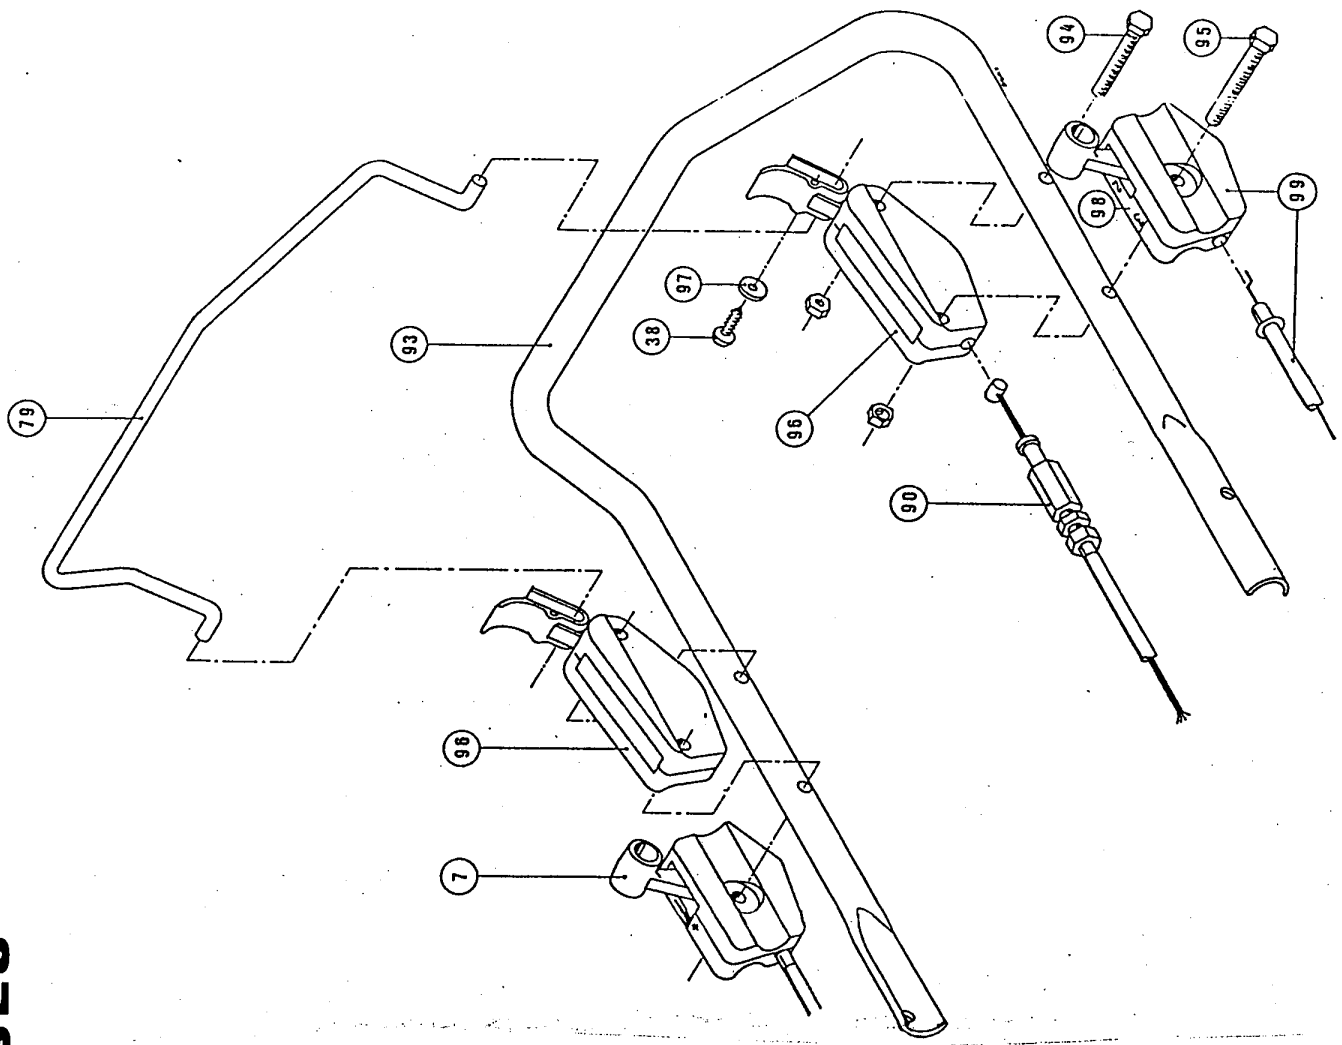

MONTAGE GULDON SUPERIEUR

3 VITESSES

MONTAGE ESSIEU ARRIERE

REF.	No CODE	DESIGNATION	REP.	No CODE	DESIGNATION	REP.	No CODE	DESIGNATION
1	00100120	Moteur Suzuki 2 temps	16	90892079	Axe roue arrière	44	90892044	Vis de lame 3/8 x 3"
1	00100121	Moteur Suzuki 4 temps	16	90892080	Axe roue avant	44	90892131	Vis de lame 3/8 x 2"3/4
1	00100235	Moteur Quantum 4 CV	17	90800015	Rondelle Ø 14 étroite	44	90892087	Vis de lame 3/8 x 2"
1	00100237	Moteur Quantum 4 CV, démarrage électrique	18	90892091	Rondelle élastique Ø 14	45	90892077	Vis HM 5 x 12
1	00100241	Moteur Frein Quantum	19	90892064	Câble embrayage	46		Clavette - préciser type moteur
1	00100236	Moteur Quantum 5 CV	19	90892149	Câble embrayage frein moteur	47	90892047	Lame 53 cm
1	00100247	Moteur Vanguard	20	90892021	Roue arrière	47	90892048	Lame 48 cm
1	00100223	Moteur Briggs MAX 3.5	20	90892126	Roue AR Prisma + Rit D 14	48	92100081	Vis téton 6 x 20
1	00100227	Moteur Quantum 3.5 CV	21	90892022	Roulement D 12	49	90892014	Ressort défecteur
1	00100218	Moteur Briggs MAX 4	22	90892023	Couronne dentée	50	90892050	Roue avant
1	00100219	Moteur Briggs 2 temps	23	90892024	Protection roue arrière	50	90892127	Roue AV Prisma + Rit D 14
1	00100240	Moteur Briggs MAX 4, démarrage électrique	24	90892025	Essieu arrière	52	90892052	Essieu AV tondeuse 53 cm
1	00100229	Moteur Mitsubishi	25	90892026	Circlips	52	90892088	Essieu AV tondeuse 48 cm
1	00100226	Moteur Tecnamotor	26	90892027	Pignon entraînement gauche	53	90892070	Bielle de liaison AV-AR 53 cm
1	00100310	Moteur Tecnamotor, démarrage électrique	26	90892028	Pignon entraînement droit	53	90892076	Bielle de liaison AV-AR 48 cm
1	00100900	Moteur Kawasaki	27	90892067	Protecteur essieu arrière	54	90807507	Rondelle Starlock Ø 8
1	00100241	Moteur frein	27	90892145	Protecteur essieu avant	55	90892078	Ecroû frein M 5
2	90800019	Corps de boulon HM 8x50 Briggs et guidon	28	90892030	Boîtier de transmission	56	90892056	Tendeur de courroie
3	90892003	Support guidon droit	29	90892031	Courroie	57	90105005	Vis HM 8 x 25
4	90892004	Support guidon gauche	30	90892032	Poulie sur boîtier	58	90892068	Clavette disque boîtier 2.5 x 3.7
5	90892005	Brancaud (ou guidon inférieur)	31	90892045	Support de lame pour moteur B & S (Sauf Quantum et 2 temps) et pour Mot Mitsubishi	59	90892059	Bride d'essieu
6	90892006	Commande accélérateur	31	90892092	Support de lame pour moteur B & S.	61	90100056	Ressort d'embrayage
6	90892146	Commande accélérateur démarrage élect.	31			62	90892074	Vis autotaraudeuse 6 x 12
7	90892089	Câble accélérateur Tous Mot. saul Briggs	31	90892093	Quantum et 2 temps	63	90892086	Entretoise de lame longueur 41
7	90892129	Câble accélérateur Moteur Kawasaki	32	90892034	Support de lame pour moteur Kawasaki	63	90892100	Entretoise de lame Longueur 30
7	90800090	Câble accélérateur Briggs Type MAX	32	90892144	Protection courroie 53 cm	64	90892101	Roulement D 14
7	92100033	Câble accélérateur Typ 2 Tps et Quantum	32	90892144	Protection courroie 48 cm	65	90892122	Rondelle d'accouplement de lame
7	90892150	Câble accélérateur + Cde pour moteur frein	33	90892085	Rondelle de lame	66	90892136	Batterie
8	90892008	Levier embrayage (tous moteurs, sf Mot. frein)	34	90100044	Ecroû frein M8	67	90892138	Faisceau
8	90892153	Levier déblocage frein moteur	35	90892035	Support boîtier	68	90892137	Contacteur
9	90892009	Guidon supérieur	36	90892036	Levier hauteur de coupe	69	90892139	Chargeur de batterie
10	90892066	Ecroû moleté	37	90892058	Rondelle Starlock Ø 6	70	90892099	Support de batterie
11	90892098	Bac à herbe grande ouverture	38	91350141	Vis tôle 4 x 20	71	90892152	Commande déblocage frein moteur et câble
11	90892116	Bac logo Granja	39	90807501	Rondelle plate Ø 8	72	90892151	Levier embrayage avec moteur frein
12	90892096	Armature bac, grande ouverture	41	92005019	Vis HM 8 x 20	73	90892133	Airrêt lanceur démarrage au guidon
13	90892097	Défecteur plastique	41	90805504	Ecroû Toxlock M8			
14	92005012	Boulon HM 6 x 40	42	90315001	Ecroû frein HM 10			
15	90892015	Axe défecteur	43	90892042	Carter 53 cm			
			43	90892043	Carter 48 cm