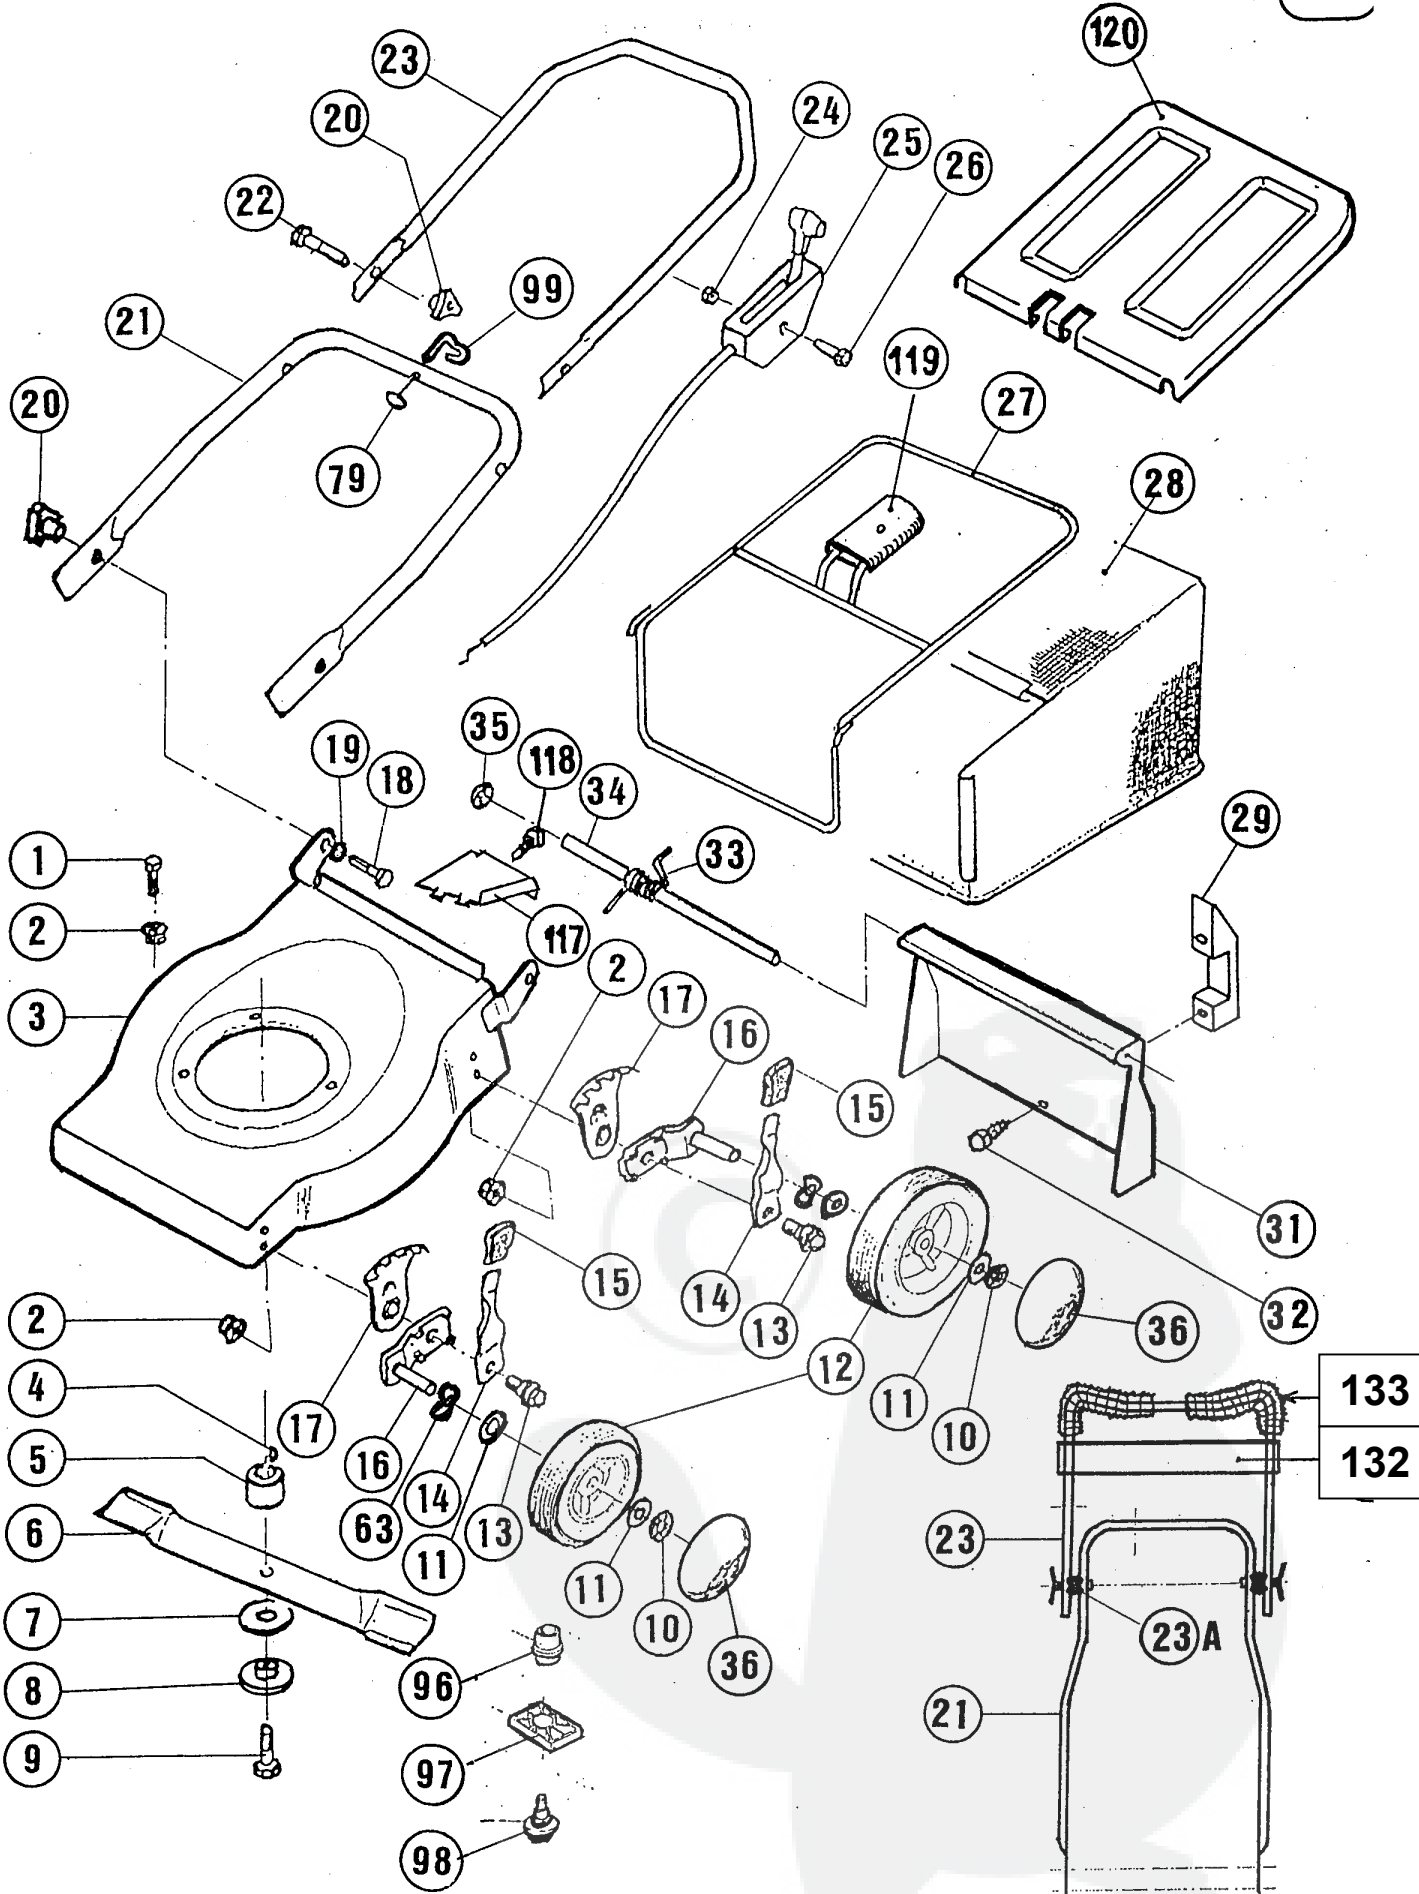

A

00020134

GT 48 QP

Image : A

REP	CODE ARTICLE	DESIGNATION
0	00100256	Moteur B/S 3,5Ch QXM35
1	90105007	Vis fixation moteur HM 8x30
1	90892057	Vis fixation moteur HM 8x60
2	90805504	Ecrou towlok HM 8
3	90803002	Carter poussé 46 Jaune Granja
4	90892046	Clavette disque
5	90803018	Support de lame
6	90800114	Lame
7	90803044	Rondelle Belleville de lame
8	90803042	Rondelle de lame
9	90800016	Vis de lame
10	90807512	Rondelle starlock D.12
12	90892232	Roue AV+AR
13	97040018	Vis de roue épaulée
14	97040012	Levier hauteur de coupe individuel
15	97040016	Capuchon levier roue
16	97040013	Support de roue
17	97040011	Secteur réglable
18	90105007	Vis HM 8x30
19	90107000	Rondelle éventail D.8
20	90892066	Molette plastique
21	90892217	Guidon inférieur I1 Noir
22	90800019	Vis pour guidon HM 8x50
23	90892261	Guidon supérieur S1P Noir
24	90105515	Ecrou HM6
25	92100116	Cde accélérateur + cable
26	90105085	Vis de fixation accélérateur HM 6x40
27	90803041	Armature bac
28	90803040	Bac STD noir
29	97046204	Poignée déflecteur
31	97043009	Déflecteur STD
32	91350141	Vis poignée Def. 4.8x19
33	97047823	Ressort def.
34	97004008	Axe def.
35	90892058	Rondelle starlock D.6
36	90892224	Cache moyeu AV+AR
63	90892018	Rondelle onduflex D.12
79	90892058	Rondelle starlock D.6
99	90892133	Arrêt lanceur